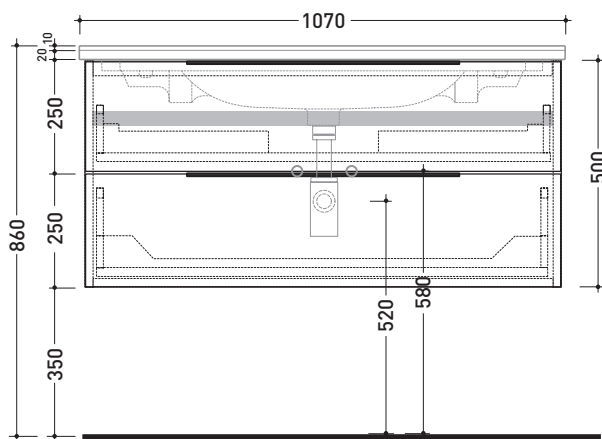

2017

BBX839 Box / Bloom 105

Base portaconsolle H50 - 2 cassetti
per consolle Bloom 105

Complementi: **Consolle Bloom 105** (BM105L)
Rubinetti lavabo linea ONE - NOKÈ - FOLD - X1
Accessori linea TWO - HOOP - NOKÈ - FOLD

Accessori tecnici: **Sifone cromo** (SIFL/CR)
Sifone telescopico cromo (SIFL066)

Dim. Imballo | Peso **38,7 kg** | Pz. Pallet n°

CE

vista zenitale / zenital view

assonometria / axonometry

vista frontale / frontal view

sezione longitudinale / section

dimensioni in mm

LEGGNO: finiture

OK Alry

OJ Bianco

OJ Grigio

OJ Canapa