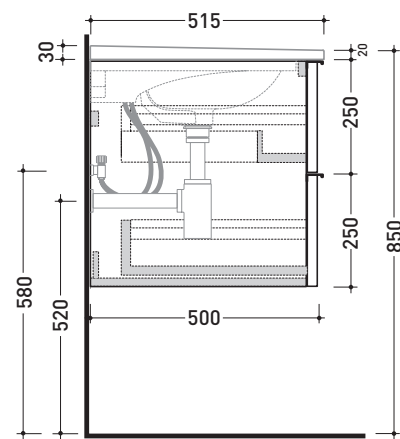

2017

BBX839 Box / Bloom 105

Base portaconsolle H50 - 2 cassetti
per consolle Bloom 105

Complementi: **Consolle Bloom 105** (BM105L)
Rubinetti lavabo linea ONE - NOKÈ - FOLD - X1
Accessori linea TWO - HOOP - NOKÈ - FOLD

Accessori tecnici: **Sifone cromo** (SIFL/CR)
Sifone telescopico cromo (SIFL066)

Dim. Imballo | Peso **38,7 kg** | Pz. Pallet n°

CE

vista zenitale / zenital view

assonometria / axonometry

vista frontale / frontal view

sezione longitudinale / section

dimensioni in mm

LEGGNO: finiture

OK Alry

OJ Bianco

OJ Grigio

OJ Canapa