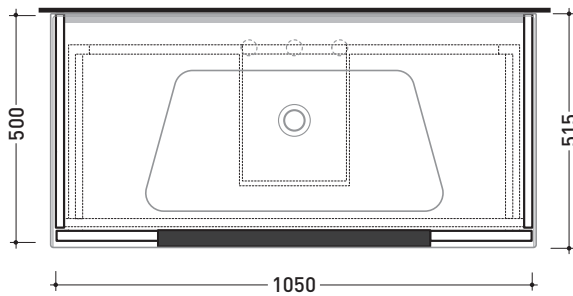

2017

BBX839 Box / Bloom 105

Base portaconsolle H50 - 2 cassetti
per consolle Bloom 105

Complementi: **Consolle Bloom 105** (BM105L)
Rubinetti lavabo linea ONE - NOKÈ - FOLD - X1
Accessori linea TWO - HOOP - NOKÈ - FOLD

Accessori tecnici: **Sifone cromo** (SIFL/CR)
Sifone telescopico cromo (SIFL066)

Dim. Imballo | Peso **38,7 kg** | Pz. Pallet n°

CE

vista zenitale / zenital view

assonometria / axonometry

vista frontale / frontal view

sezione longitudinale / section

dimensioni in mm

LEGGNO: finiture

OK Alry

OJ Bianco

OJ Grigio

OJ Canapa