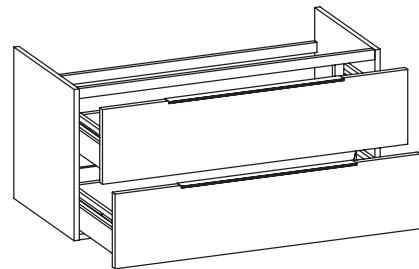

2017

BBX839 Box / Bloom 105

Base portaconsolle H50 - 2 cassetti
per consolle Bloom 105

Complementi: **Consolle Bloom 105** (BM105L)
Rubinetti lavabo linea ONE - NOKÈ - FOLD - X1
Accessori linea TWO - HOOP - NOKÈ - FOLD

Accessori tecnici: **Sifone cromo** (SIFL/CR)
Sifone telescopico cromo (SIFL066)

Dim. Imballo | Peso **38,7 kg** | Pz. Pallet n°

CE

vista zenitale / zenital view

assonometria / axonometry

vista frontale / frontal view

sezione longitudinale / section

dimensioni in mm

LEGGNO: finiture

OK Alry

OJ Bianco

OJ Grigio

OJ Canapa