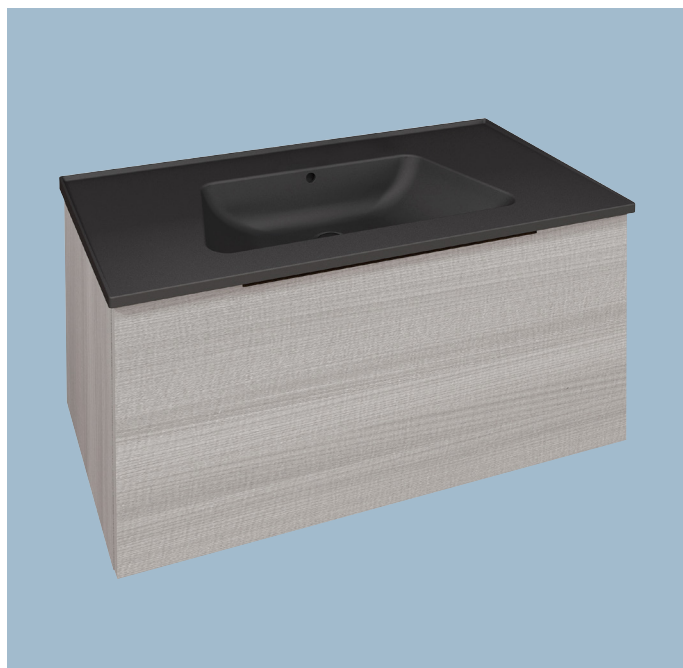

2017

BBX835 Box / Bloom 105

Base portaconsolle H50 - 1 cassetto
per consolle Bloom 105

Complementi: **Consolle Bloom 105** (BM105L)
Rubinetti lavabo linea ONE - NOKÈ - FOLD - X1
Accessori linea TWO - HOOP - NOKÈ - FOLD

Accessori tecnici: **Sifone cromo** (SIFL/CR)
Sifone telescopico cromo (SIFL066)

Dim. Imballo | Peso **35,7 kg** | Pz. Pallet n°

CE

vista zenitale / zenital view

assonometria / axonometry

vista frontale / frontal view

sezione longitudinale / section

dimensioni in mm

LEGGNO: finiture

OK Alry

OJ Bianco

OJ Grigio

OJ Canapa