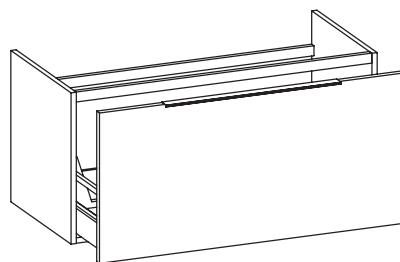

2017

BBX835 Box / Bloom 105

Base portaconsolle H50 - 1 cassetto
per consolle Bloom 105

Complementi: **Consolle Bloom 105** (BM105L)
Rubinetti lavabo linea ONE - NOKÈ - FOLD - X1
Accessori linea TWO - HOOP - NOKÈ - FOLD

Accessori tecnici: **Sifone cromo** (SIFL/CR)
Sifone telescopico cromo (SIFL066)

Dim. Imballo | Peso **35,7 kg** | Pz. Pallet n°

CE

vista zenitale / zenital view

assonometria / axonometry

vista frontale / frontal view

sezione longitudinale / section

dimensioni in mm

LEGGNO: finiture

OK Alry

OJ Bianco

OJ Grigio

OJ Canapa