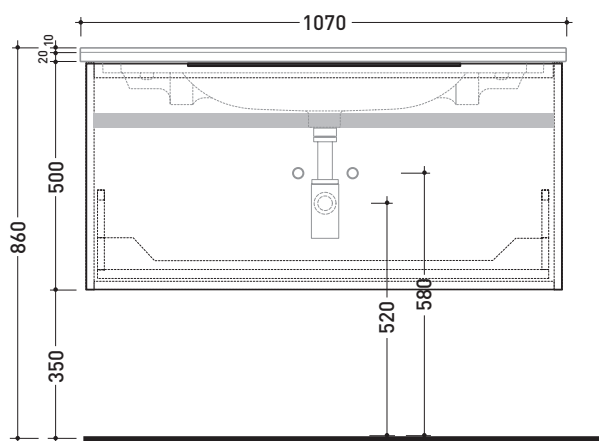

2017

BBX835 Box / Bloom 105

Base portaconsolle H50 - 1 cassetto
per consolle Bloom 105

Complementi: **Consolle Bloom 105** (BM105L)
Rubinetti lavabo linea ONE - NOKÈ - FOLD - X1
Accessori linea TWO - HOOP - NOKÈ - FOLD

Accessori tecnici: **Sifone cromo** (SIFL/CR)
Sifone telescopico cromo (SIFL066)

Dim. Imballo | Peso **35,7 kg** | Pz. Pallet n°

CE

vista zenitale / zenital view

assonometria / axonometry

vista frontale / frontal view

sezione longitudinale / section

dimensioni in mm

LEGGNO: finiture

OK Alry

OJ Bianco

OJ Grigio

OJ Canapa