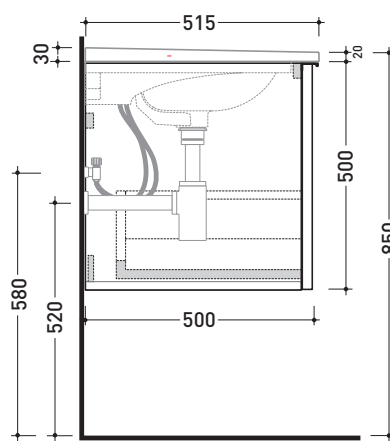

2017

BBX835 Box / Bloom 105

Base portaconsolle H50 - 1 cassetto
per consolle Bloom 105

Complementi: **Consolle Bloom 105** (BM105L)
Rubinetti lavabo linea ONE - NOKÈ - FOLD - X1
Accessori linea TWO - HOOP - NOKÈ - FOLD

Accessori tecnici: **Sifone cromo** (SIFL/CR)
Sifone telescopico cromo (SIFL066)

Dim. Imballo | Peso **35,7 kg** | Pz. Pallet n°

CE

vista zenitale / zenital view

assonometria / axonometry

vista frontale / frontal view

sezione longitudinale / section

dimensioni in mm

LEGGNO: finiture

OK Alry

OJ Bianco

OJ Grigio

OJ Canapa