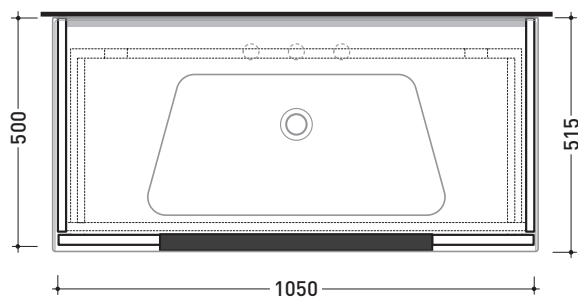

2017

BBX835 Box / Bloom 105

Base portaconsolle H50 - 1 cassetto
per consolle Bloom 105

Complementi: **Consolle Bloom 105** (BM105L)
Rubinetti lavabo linea ONE - NOKÈ - FOLD - X1
Accessori linea TWO - HOOP - NOKÈ - FOLD

Accessori tecnici: **Sifone cromo** (SIFL/CR)
Sifone telescopico cromo (SIFL066)

Dim. Imballo | Peso **35,7 kg** | Pz. Pallet n°

CE

vista zenitale / zenital view

assonometria / axonometry

vista frontale / frontal view

sezione longitudinale / section

dimensioni in mm

LEGGNO: finiture

OK Alry

OJ Bianco

OJ Grigio

OJ Canapa