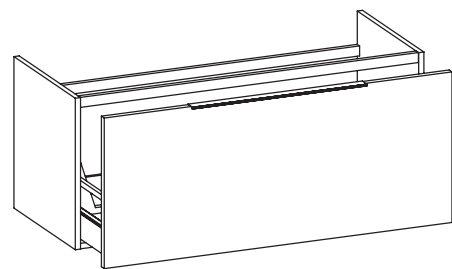

## BBX945 Box / Bloom 120

Base portaconsolle H50 - 1 cassetto  
per consolle Bloom 120

Complementi: **Consolle Bloom 120** (BM120L)  
**Rubinetti lavabo linea ONE - NOKÈ - FOLD - X1**  
**Accessori linea TWO - HOOP - NOKÈ - FOLD**

Accessori tecnici: **Sifone cromo** (SIFL/CR)  
**Sifone telescopico cromo** (SIFL066)

Dim. Imballo | Peso **38,7 kg** | Pz. Pallet n°

CE

vista zenitale / zenital view

assonometria / axonometry

vista frontale / frontal view