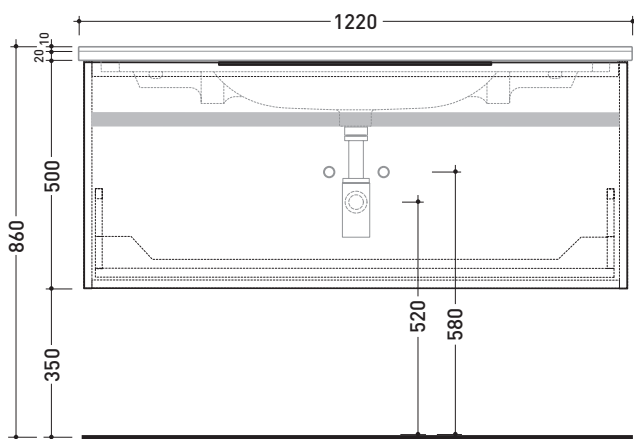

Accessori tecnici: **Sifone cromo** (SIFL/CR)  
**Sifone telescopico cromo** (SIFL066)

Dim. Imballo | Peso **38,7 kg** | Pz. Pallet n°

CE

vista zenitale / zenital view

assonometria / axonometry

vista frontale / frontal view

sezione longitudinale / section

dimensioni in mm

LEGNO: finiture

OK Alry

OJ Bianco

OJ Grigio

OJ Canapa