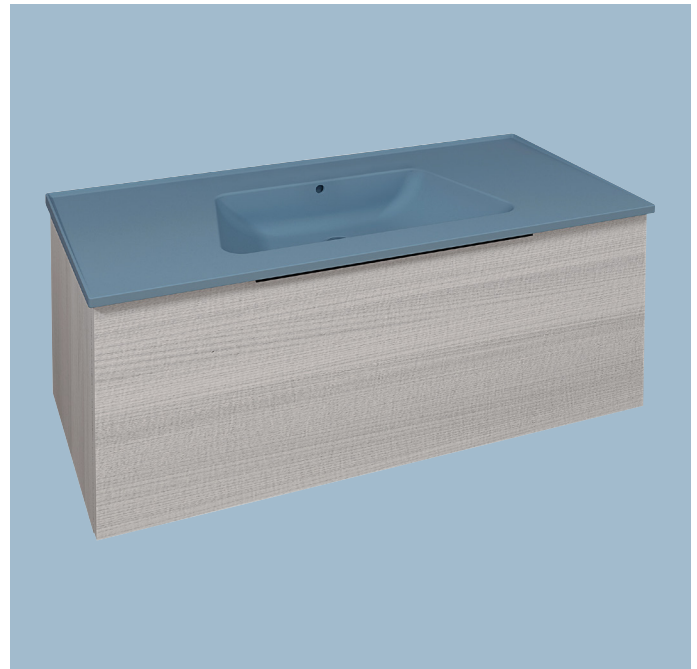

## BBX945 Box / Bloom 120

Base portaconsolle H50 - 1 cassetto  
per consolle Bloom 120

Complementi: **Consolle Bloom 120** (BM120L)  
**Rubinetti lavabo linea ONE - NOKÈ - FOLD - X1**  
**Accessori linea TWO - HOOP - NOKÈ - FOLD**

Accessori tecnici: **Sifone cromo** (SIFL/CR)  
**Sifone telescopico cromo** (SIFL066)

Dim. Imballo | Peso **38,7 kg** | Pz. Pallet n°

CE

vista zenitale / zenital view

assonometria / axonometry

vista frontale / frontal view