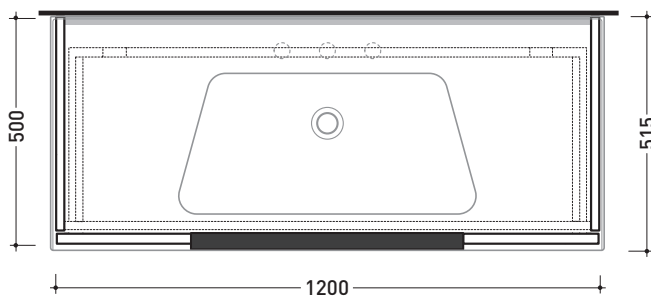

## BBX945 Box / Bloom 120

Base portaconsolle H50 - 1 cassetto  
per consolle Bloom 120

Complementi: **Consolle Bloom 120** (BM120L)  
**Rubinetti lavabo linea ONE - NOKÈ - FOLD - X1**  
**Accessori linea TWO - HOOP - NOKÈ - FOLD**

Accessori tecnici: **Sifone cromo** (SIFL/CR)  
**Sifone telescopico cromo** (SIFL066)

Dim. Imballo | Peso **38,7 kg** | Pz. Pallet n°

CE

vista zenitale / zenital view

assonometria / axonometry

vista frontale / frontal view

sezione longitudinale / section

dimensioni in mm

LEGNO: finiture

OK Alry

OJ Bianco

OJ Grigio

OJ Canapa