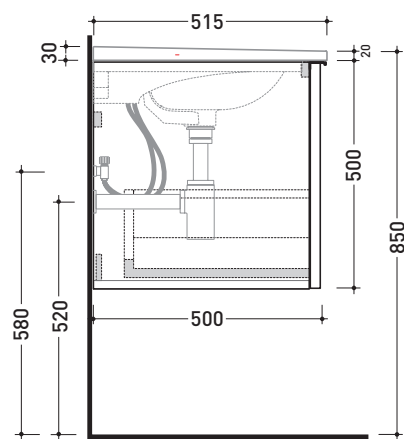

## BBX945 Box / Bloom 120

Base portaconsolle H50 - 1 cassetto  
per consolle Bloom 120

Complementi: **Consolle Bloom 120** (BM120L)  
**Rubinetti lavabo linea ONE - NOKÈ - FOLD - X1**  
**Accessori linea TWO - HOOP - NOKÈ - FOLD**

Accessori tecnici: **Sifone cromo** (SIFL/CR)  
**Sifone telescopico cromo** (SIFL066)

Dim. Imballo | Peso **38,7 kg** | Pz. Pallet n°

CE

vista zenitale / zenital view

assonometria / axonometry

vista frontale / frontal view

sezione longitudinale / section

dimensioni in mm

LEGNO: finiture

OK Alry

OJ Bianco

OJ Grigio

OJ Canapa