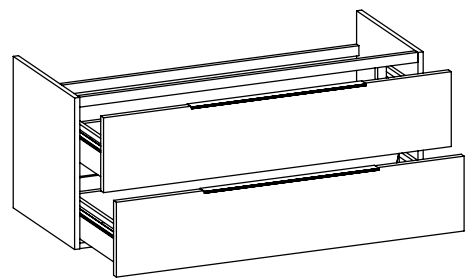

Accessori tecnici: **Sifone cromo (SIFL/CR)**  
**Sifone telescopico cromo (SIFL066)**

Dim. Imballo | Peso **41,7 kg** | Pz. Pallet n°

CE

vista zenitale / zenital view

assonometria / axonometry

vista frontale / frontal view

sezione longitudinale / section

dimensioni in mm

LEGNO: finiture

OK Alry

OJ Bianco

OJ Grigio

OJ Canapa

<http://www.ceramicaflaminia.it/it/products/341-bloom>