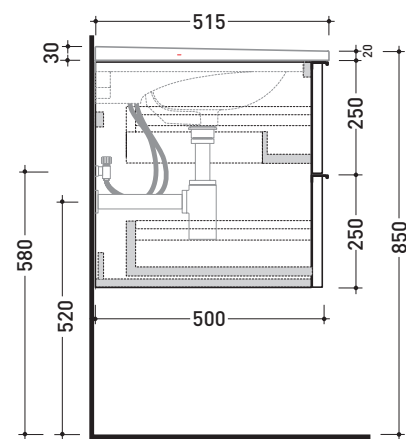

## BBX949 Box / Bloom 120

Base portaconsolle H50 - 2 cassetti  
per consolle Bloom 120

Complementi: **Consolle Bloom 120 (BM120L)**  
**Rubinetti lavabo linea ONE - NOKÈ - FOLD - X1**  
**Accessori linea TWO - HOOP - NOKÈ - FOLD**

Accessori tecnici: **Sifone cromo (SIFL/CR)**  
**Sifone telescopico cromo (SIFL066)**

Dim. Imballo | Peso **41,7 kg** | Pz. Pallet n°

CE

vista zenitale / zenital view

assonometria / axonometry

vista frontale / frontal view

sezione longitudinale / section

dimensioni in mm

LEGNO: finiture

OK Alry

OJ Bianco

OJ Grigio

OJ Canapa

<http://www.ceramicaflaminia.it/it/products/341-bloom>