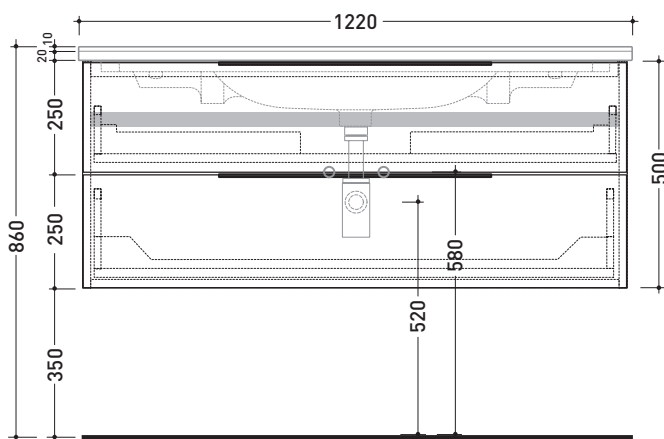

Accessori tecnici: **Sifone cromo (SIFL/CR)**  
**Sifone telescopico cromo (SIFL066)**

Dim. Imballo | Peso **41,7 kg** | Pz. Pallet n°

CE

vista zenitale / zenital view

assonometria / axonometry

vista frontale / frontal view

sezione longitudinale / section

dimensioni in mm

LEGNO: finiture

OK Alry

OJ Bianco

OJ Grigio

OJ Canapa

<http://www.ceramicaflaminia.it/it/products/341-bloom>