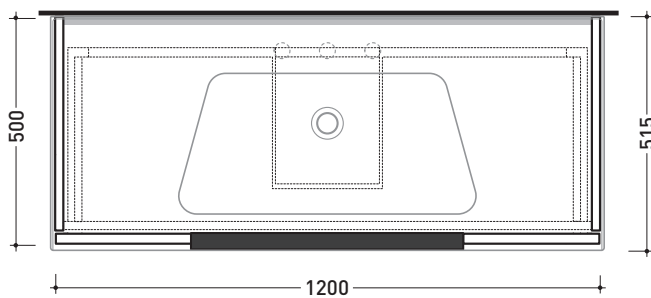

## BBX949 Box / Bloom 120

Base portaconsolle H50 - 2 cassetti  
per consolle Bloom 120

Complementi: **Consolle Bloom 120 (BM120L)**  
**Rubinetti lavabo linea ONE - NOKÈ - FOLD - X1**  
**Accessori linea TWO - HOOP - NOKÈ - FOLD**

Accessori tecnici: **Sifone cromo (SIFL/CR)**  
**Sifone telescopico cromo (SIFL066)**

Dim. Imballo | Peso **41,7 kg** | Pz. Pallet n°

CE

vista zenitale / zenital view

assonometria / axonometry

vista frontale / frontal view

sezione longitudinale / section

dimensioni in mm

LEGNO: finiture

OK Alry

OJ Bianco

OJ Grigio

OJ Canapa

<http://www.ceramicaflaminia.it/it/products/341-bloom>