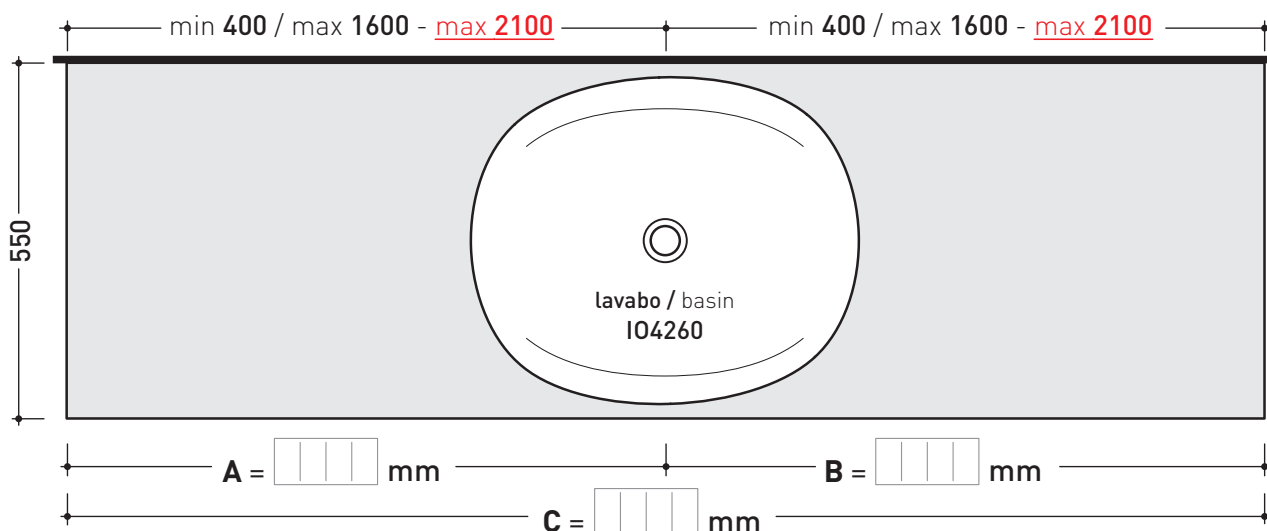

art. **IO60M2**
 mensola / shelf da / from 80 a / to 150 cm

art. **IO60M3**
 mensola / shelf da / from 150 a / to 200 cm

art. **IO60M4**
 mensola / shelf da / from 80 a / to 250 cm
 (solo in **Pietraluce** / only in **Pietraluce**)

- **A** = misura interasse lavabo da sinistra / left distance of basin.
- **B** = misura interasse lavabo da destra / right distance of basin.
- **C** = misura totale della mensola / total length of the shelf.
- verificare sempre che / verify that: **A + B = C**.