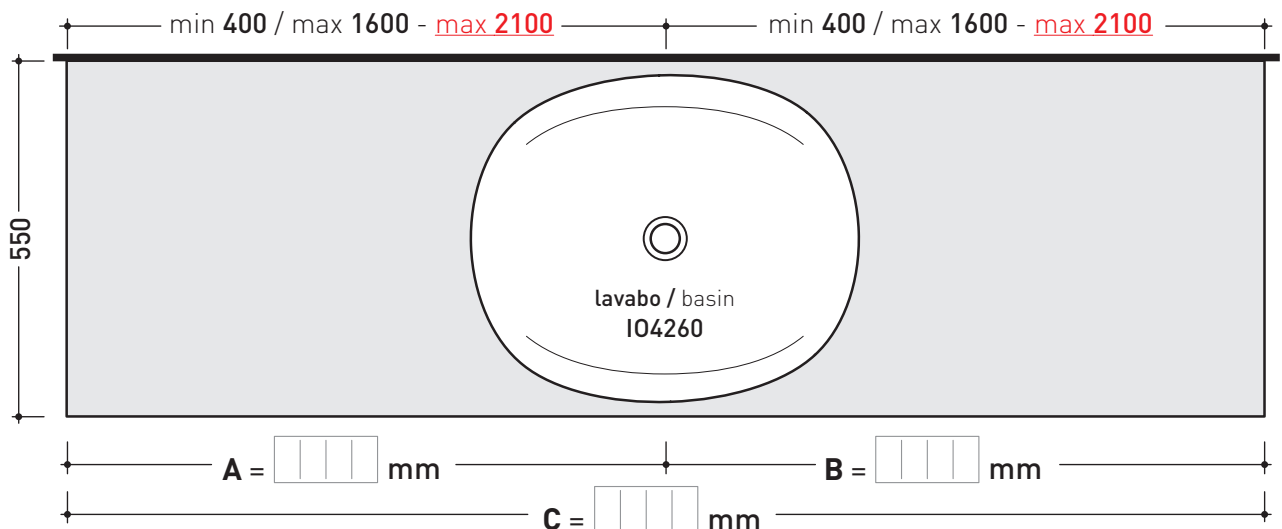

art. **IO60M2**
mensola / shelf da / from 80 a / to 150 cm

art. **IO60M3**
mensola / shelf da / from 150 a / to 200 cm

art. **IO60M4**
mensola / shelf da / from 80 a / to 250 cm
(solo in **Pietraluce** / only in **Pietraluce**)

- **A** = misura interasse lavabo da sinistra / left distance of basin.
- **B** = misura interasse lavabo da destra / right distance of basin.
- **C** = misura totale della mensola / total length of the shelf.
- verificare sempre che / verify that: **A + B = C**.