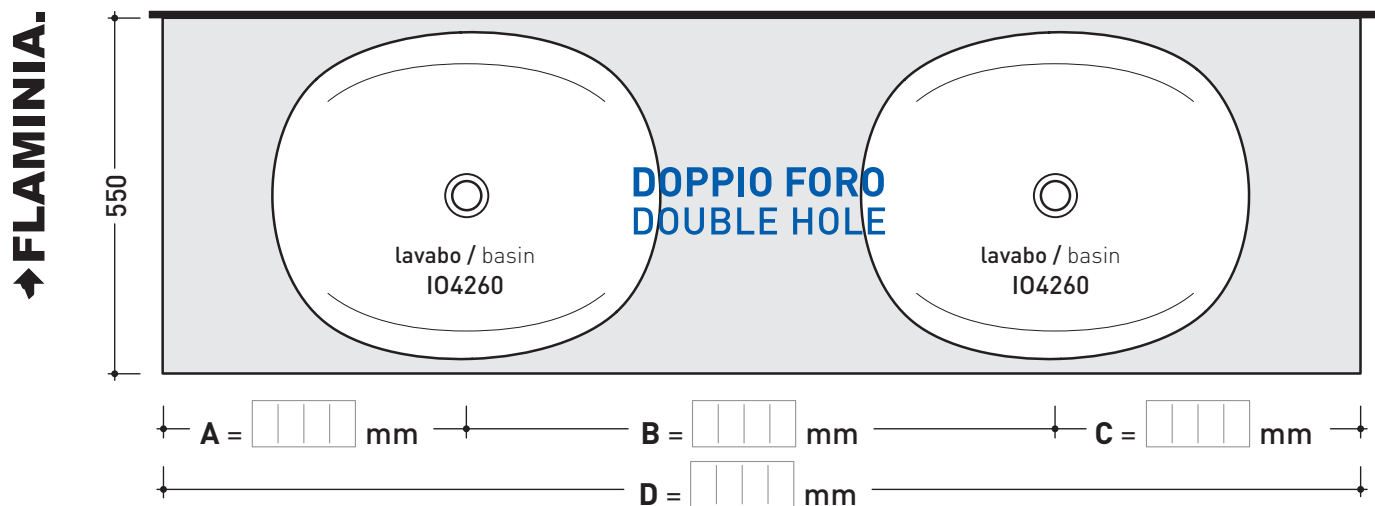

- **A** = misura interasse lavabo da sinistra / left distance of basin.
- **B** = misura interasse lavabo da destra / right distance of basin.
- **C** = misura totale della mensola / total length of the shelf.
- verificare sempre che / verify that: **A + B = C**.

- art. **IO60M2 - IO60M3**
 mensola / shelf da / from 150 a / to 200 cm
- art. **IO60M4**
 mensola / shelf da / from 150 a / to 250 cm
 (solo in Pietraluce / only in Pietraluce)

➔➔ **3** SCELTA MATERIALE / MATERIAL SELECTION

➔➔ **4** SCELTA MISURE / MEASURES

PIETRALUCE † min 400 / max 700 † † min 700 / max 1700 † † min 400 / max 700 †

LEGNO † min 400 / max 500 † † min 700 / max 1200 † † min 400 / max 500 †

- **A** = misura interasse lavabo da sinistra / left distance of basin.
- **B** = misura interasse lavabo da destra / right distance of basin.
- **C** = misura totale del piano / total length of the shelf.
- verificare sempre che / verify that: **A + B + C = D.**