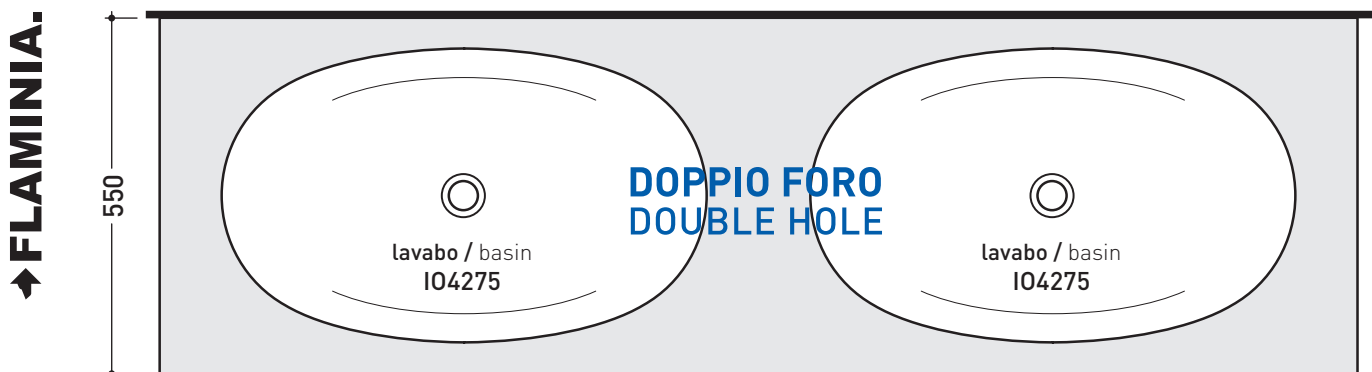

FINITURE LEGNO / WOOD FINISHES

- rovere moro - dark oak
- rovere sbiancato - light oak

➔➔ **4** SCELTA MISURE / MEASURES

➔ **FLAMINIA.**

• **A** = misura interasse lavabo da sinistra / left distance of basin. • **C** = misura totale della mensola / total length of the shelf.
 • **B** = misura interasse lavabo da destra / right distance of basin. • verificare sempre che / verify that: **A + B = C**.

- art. **IO75M2 - IO75M3**
 mensola / shelf da / from 180 a / to 200 cm
- art. **IO75M4**
 mensola / shelf da / from 180 a / to 250 cm
 (solo in Pietraluce / only in Pietraluce)

➔➔ **3** SCELTA MATERIALE / MATERIAL SELECTION

FINITURE LEGNO / WOOD FINISHES

- rovere moro - dark oak rovere sbiancato - light oak

➔➔ **4** SCELTA MISURE / MEASURES

- A = misura interasse lavabo da sinistra / left distance of basin.
- B = misura interasse lavabo da destra / right distance of basin.
- C = misura totale del piano / total length of the shelf.
- verificare sempre che / verify that: **A + B + C = D.**