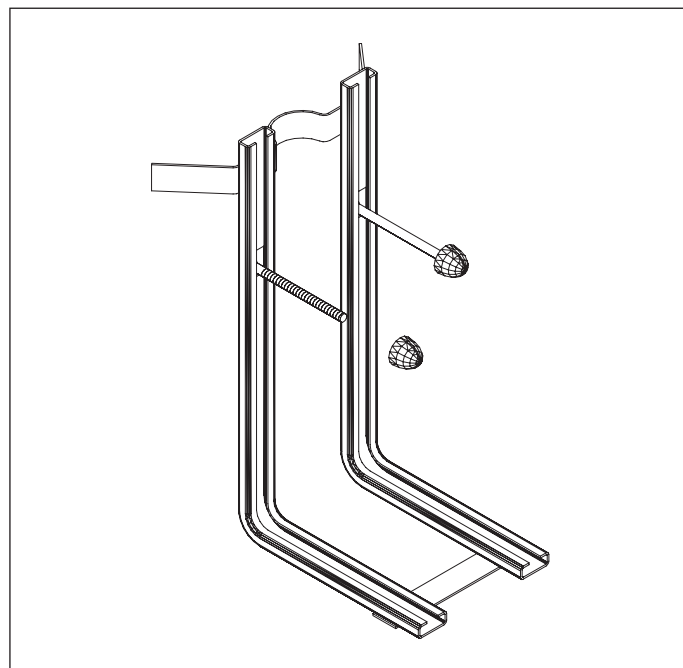

41/P

Staffa di fissaggio universale per vaso e bidet sospeso

Dim. Imballo

Peso **4 kg**

Pz. Pallet n° -

dimensioni in mm

<http://www.ceramicaflaminia.it/it>

©ceramicaflaminiaspa - è vietata la copia, la pubblicazione e la riproduzione anche parziale se non autorizzata