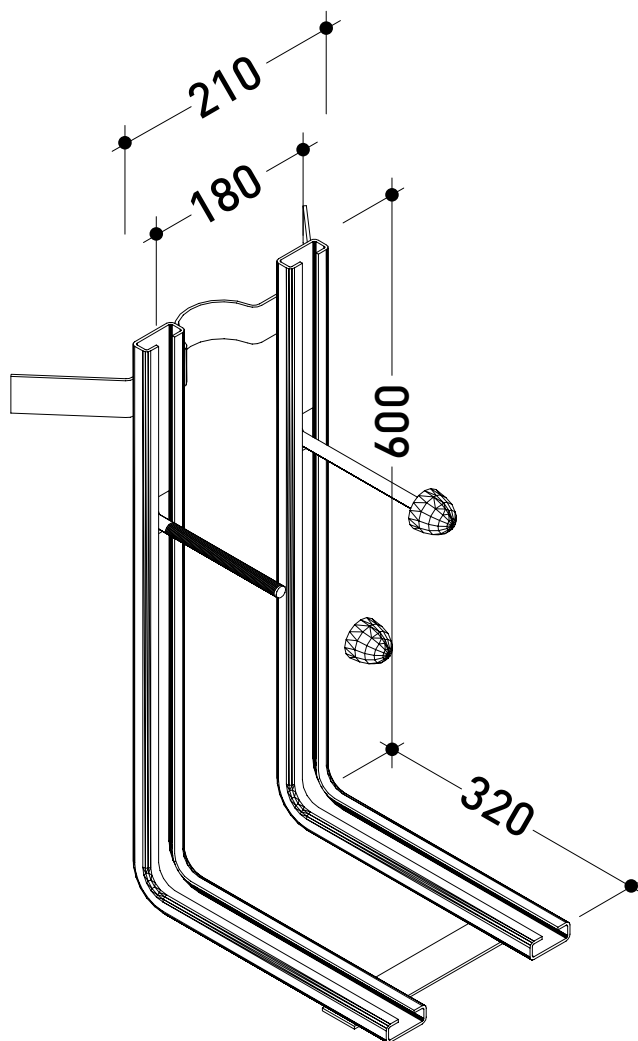

41/P

Staffa di fissaggio universale per vaso e bidet sospeso

Dim. Imballo

Peso **4 kg**

Pz. Pallet n° -

dimensioni in mm

<http://www.ceramicaflaminia.it/it>

©ceramicaflaminiaspa - è vietata la copia, la pubblicazione e la riproduzione anche parziale se non autorizzata