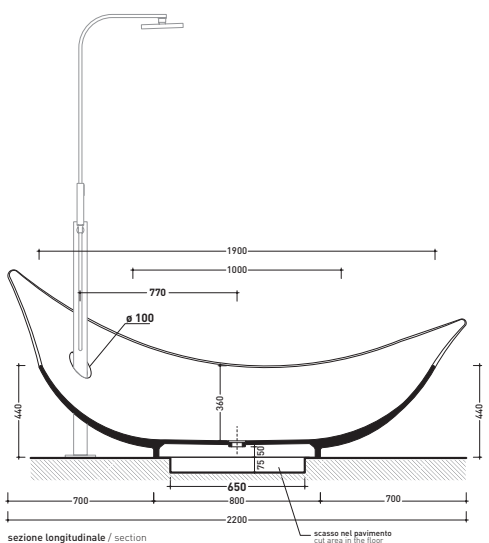

design **GILDA BORGNI**

2007

LG210 Leggera

Vasca cm 210 in Pietraluce

(completa di sistema di scarico e kit di fissaggio art. SIFVA)

• SENZA TROPPOPIENO

Complementi: **Rubinetti linea ONE** (112086 - 112580)

Accessori linea TWO - HOOP - NOKÉ - FOLD

Dim. Imballo **203 x 228 x 110 cm** | Peso **270 kg** | Pz. Pallet n° **1**

UNI EN 14516 - CLO **Dop-No14516**

vista zenitale / zenital view

Capacità Max / Max Capacity 330 L.
Peso Netto / Net Weight 240 Kg.

vista frontale / frontal view

sezione longitudinale / section

dimensioni in mm

Le misure dimensionali riportate hanno una tolleranza del 2%

PIETRALUCE: finiture lucide

finiture opache