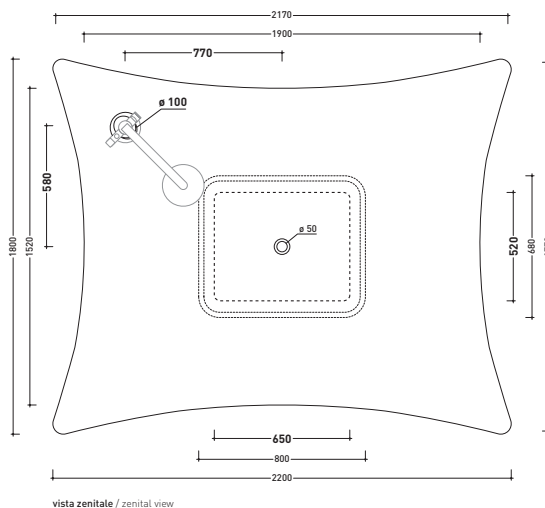

design **GILDA BORGNI**

2007

LG210 Leggera

Vasca cm 210 in Pietraluce

(completa di sistema di scarico e kit di fissaggio art. SIFVA)

• SENZA TROPPOPIENO

Complementi: **Rubinetti linea ONE** (112086 - 112580)

Accessori linea TWO - HOOP - NOKÉ - FOLD

Dim. Imballo **203 x 228 x 110 cm** | Peso **270 kg** | Pz. Pallet n° **1**

UNI EN 14516 - CLO **Dop-No14516**

vista zenitale / zenital view

Capacità Max / Max Capacity 330 L.
Peso Netto / Net Weight 240 Kg.

vista frontale / frontal view

sezione longitudinale / section

dimensioni in mm

Le misure dimensionali riportate hanno una tolleranza del 2%

PIETRALUCE: finiture lucide

finiture opache