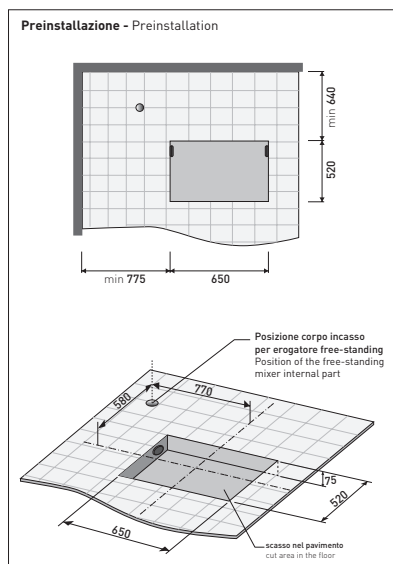

design **GILDA BORGNI**

2007

LG210 Leggera

Vasca cm 210 in Pietraluce

(completa di sistema di scarico e kit di fissaggio art. SIFVA)

• SENZA TROPPOPIENO

Complementi: **Rubinetti linea ONE** (112086 - 112580)

Accessori linea TWO - HOOP - NOKÉ - FOLD

Dim. Imballo **203 x 228 x 110 cm** | Peso **270 kg** | Pz. Pallet n° **1**

UNI EN 14516 - CLO **Dop-No14516**

vista zenitale / zenital view

Capacità Max / Max Capacity 330 L.
Peso Netto / Net Weight 240 Kg.

vista frontale / frontal view

sezione longitudinale / section

dimensioni in mm

Le misure dimensionali riportate hanno una tolleranza del 2%

PIETRALUCE: finiture lucide

finiture opache