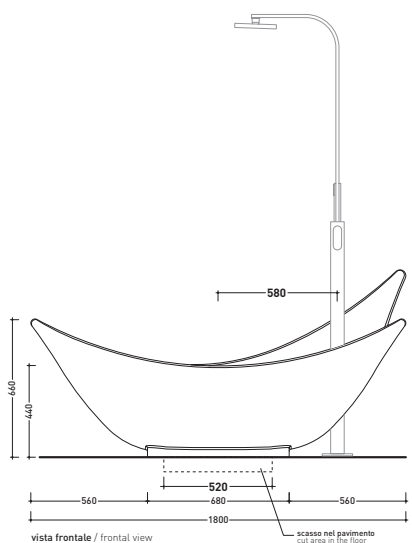

design **GILDA BORGNI**

2007

LG210 Leggera

Vasca cm 210 in Pietraluce

(completa di sistema di scarico e kit di fissaggio art. SIFVA)

• SENZA TROPPOPIENO

Complementi: **Rubinetti linea ONE** (112086 - 112580)

Accessori linea TWO - HOOP - NOKÉ - FOLD

Dim. Imballo **203 x 228 x 110 cm** | Peso **270 kg** | Pz. Pallet n° **1**

UNI EN 14516 - CLO **Dop-No14516**

vista zenitale / zenital view

Capacità Max / Max Capacity 330 L.
Peso Netto / Net Weight 240 Kg.

vista frontale / frontal view

sezione longitudinale / section

dimensioni in mm

Le misure dimensionali riportate hanno una tolleranza del 2%

PIETRALUCE: finiture lucide

finiture opache