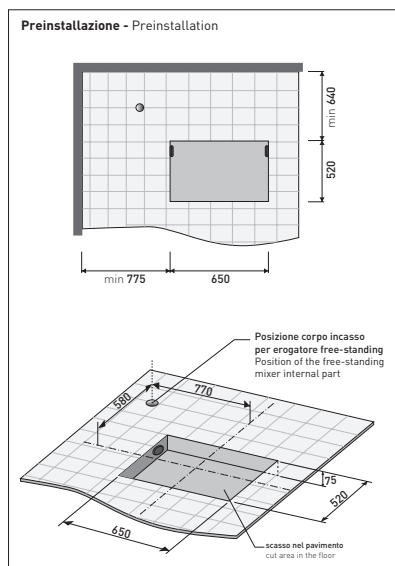

design **GILDA BORGNI**

2007

LG210 Leggera

Vasca cm 210 in Pietraluce

(completa di sistema di scarico e kit di fissaggio art. SIFVA3)

• SENZA TROPPOPIENO

Complementi: **Rubinetti linea ONE** (112086 - 112580)
Accessori linea TWO - HOOP - NOKE - FOLD

Dim. Imballo 203 x 228 x 110 cm | Peso 270 kg | Pz. Pallet n° 1

UNI EN 14516 - CLO

Dop-No14516

Capacità Max / Max Capacity 330 L.
Peso Netto / Net Weight 240 Kg.

dimensioni in mm

PIETRALUCE: finiture lucide