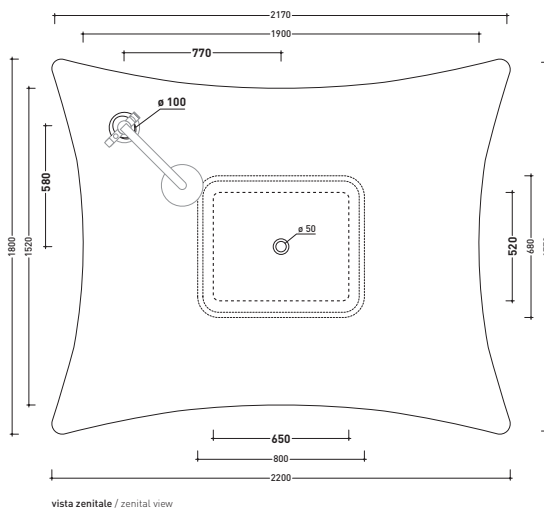

design **GILDA BORGNI**

2007

LG210 Leggera

Vasca cm 210 in Pietraluce

(completa di sistema di scarico e kit di fissaggio art. SIFVA3)

• SENZA TROPPOPIENO

Complementi: **Rubinetti linea ONE** (112086 - 112580)
Accessori linea TWO - HOOP - NOKE - FOLD

Dim. Imballo 203 x 228 x 110 cm | Peso 270 kg | Pz. Pallet n° 1

UNI EN 14516 - CLO

Dop-No14516

Capacità Max / Max Capacity 330 L.
Peso Netto / Net Weight 240 Kg.

dimensioni in mm

PIETRALUCE: finiture lucide