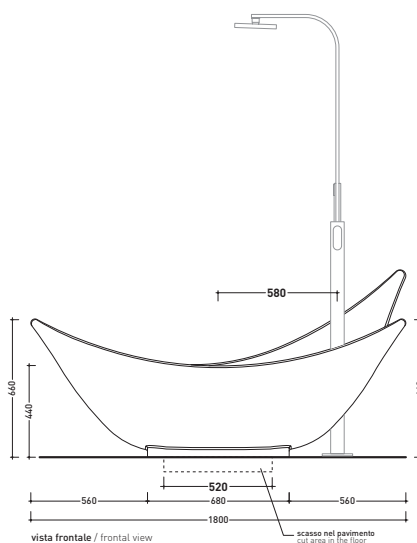

design **GILDA BORGNI**

2007

LG210 Leggera

Vasca cm 210 in Pietraluce

(completa di sistema di scarico e kit di fissaggio art. SIFVA3)

• SENZA TROPPOPIENO

Complementi: **Rubinetti linea ONE** (112086 - 112580)
Accessori linea TWO - HOOP - NOKE - FOLD

Dim. Imballo 203 x 228 x 110 cm | Peso 270 kg | Pz. Pallet n° 1

UNI EN 14516 - CLO

Dop-No14516

Capacità Max / Max Capacity 330 L.
Peso Netto / Net Weight 240 Kg.

dimensioni in mm

PIETRALUCE: finiture lucide