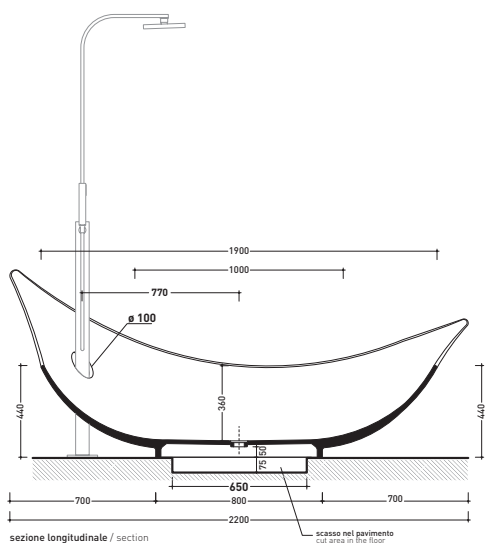

design **GILDA BORGNI**

2007

LG210 Leggera

Vasca cm 210 in Pietraluce

(completa di sistema di scarico e kit di fissaggio art. SIFVA3)

• SENZA TROPPOPIENO

Complementi: **Rubinetti linea ONE** (112086 - 112580)
Accessori linea TWO - HOOP - NOKE - FOLD

Dim. Imballo 203 x 228 x 110 cm | Peso 270 kg | Pz. Pallet n° 1

UNI EN 14516 - CLO

Dop-No14516

Capacità Max / Max Capacity 330 L.
Peso Netto / Net Weight 240 Kg.

dimensioni in mm

PIETRALUCE: finiture lucide