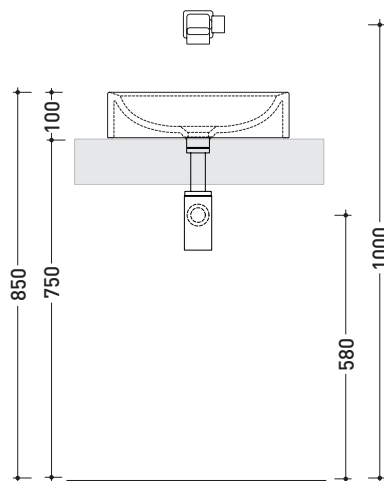

vista frontale / frontal view

sezione longitudinale / section

dimensioni in mm

Le misure dimensionali riportate hanno una tolleranza del 2%

**CERAMICA:** finiture lucide

finiture opache

**METAL**

design **PATRICK NORGUET**

Dim. Imballo | Peso **kg 9** | Pz. Pallet n° **48**

CE UNI EN 14688 - CL00 Dop-No14688

vista zenitale / zenital view

foro consigliato  
sul piano Ø140  
suggested hole  
on the top Ø140

vista zenitale / zenital view

vista frontale / frontal view

sezione longitudinale / section

dimensioni in mm

Le misure dimensionali riportate hanno una tolleranza del 2%

CERAMICA: finiture lucide

bianco

nero

finiture opache