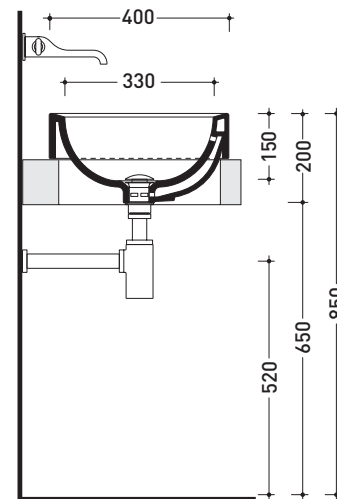

dettaglio erogatore / bidet jet detail

sezione longitudinale / section

vista retro / back view

dimensioni in mm

Le misure dimensionali riportate hanno una tolleranza del 2%

CERAMICA: finiture lucide

finiture opache

Dim. Imballo | Peso **kg 16** | Pz. Pallet n° **12**

CE UNI EN 14688 - CL20 Dop-No14688

vista zenitale / zenital view

foro consigliato sul piano  
suggested hole on the top

vista zenitale / zenital view

vista frontale / frontal view

sezione longitudinale / section

dimensioni in mm

Le misure dimensionali riportate hanno una tolleranza del 2%

CERAMICA: finiture lucide

bianco nero

finiture opache

latte grafite grigio lava

METAL

vista frontale / frontal view

sezione longitudinale / section

dimensioni in mm

Le misure dimensionali riportate hanno una tolleranza del 2%

**CERAMICA:** finiture lucide

finiture opache

**METAL**

design **PATRICK NORGUET**