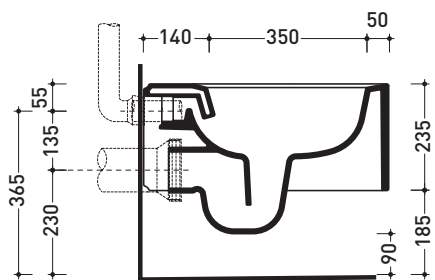

Dim. Imballo | Peso **25 kg** | Pz. Pallet n° **15**

CE UNI EN 997

Dop-No997

vista zenitale / zenital view

vista laterale / lateral view

sezione longitudinale / section

vista retro / back view

dimensioni in mm

dettaglio erogatore / bidet jet detail

sezione longitudinale / section

vista retro / back view

dimensioni in mm

Le misure dimensionali riportate hanno una tolleranza del 2%

CERAMICA: finiture lucide

finiture opache