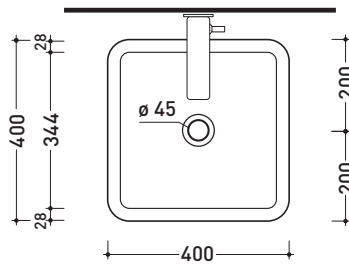

design **PATRICK NORGUET**

2013

NL40A Nile 40

Lavabo cm 40 da appoggio

•SENZA TROPPOPIENO

Complementi: **Mensola Forty6 (F6NL)**
Mensola Solid (SLNL)
Struttura Filo 60 (FI60SV)
Arredi BOX - prof. 50
Rubinetti lavabo linea ONE - NOKÉ - FOLD - SI - X1
Accessori linea TWO - HOOP - NOKÉ - FOLD

Accessori tecnici: **Sifone cromo (SIFL/CR) - Sifone telescopico cromo (SIFL066)**
Piletta Stop & Go (PLSG)
Piletta Stop & Go in ceramica (PLCE)
Set 2 pezzi rubinetto filtro cromo (RF026)

Dim. Imballo | Peso **kg 9** | Pz. Pallet n° **48**

CE UNI EN 14688 - CL00 Dop-No14688

vista zenitale / zenital view

foro consigliato
sul piano Ø140
suggested hole
on the top Ø140