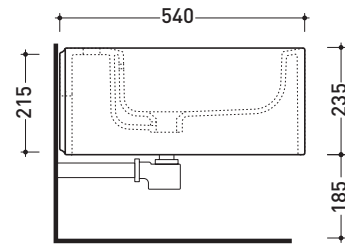

dettaglio erogatore / bidet jet detail

sezione longitudinale / section

vista retro / back view

dimensioni in mm

Le misure dimensionali riportate hanno una tolleranza del 2%

CERAMICA: finiture lucide

finiture opache

### Bidet sospeso monoforo

• CON TROPPOPIENO • SENZA FORO RUBINETTO SU RICHIESTA

Complementi: **Rubinetti bidet linea ONE - NOKÉ - SI - FOLD - X1**  
**Accessori linea TWO - HOOP - NOKÉ - FOLD**

Accessori tecnici: **Staffa di fissaggio universale per vasi e bidet sospesi (41/P)**  
**Sifone ribassato cromo (SIFB/CR)**  
**Piletta Stop & Go (PLSG)**  
**Piletta Stop & Go in ceramica (PLCE)**  
**Set 2 pezzi rubinetto filtro cromo (RF026)**

Dim. Imballo | Peso **23 kg** | Pz. Pallet n° **15**

UNI EN 14528 - CL20 **Dop-No14528**

vista zenitale / zenital view

vista laterale / lateral view

sezione longitudinale / section

vista retro / back view

dimensioni in mm

Le misure dimensionali riportate hanno una tolleranza del 2%

**CERAMICA:** finiture lucide

finiture opache

**METAL**

design **PATRICK NORGUET**

2013