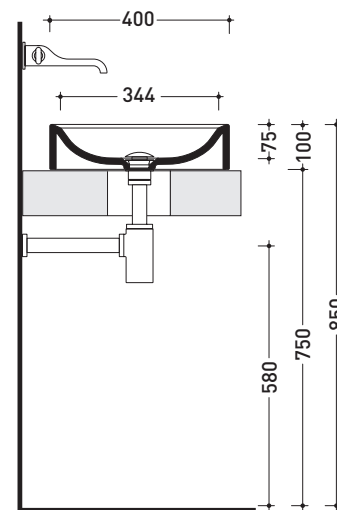

vista frontale / frontal view

sezione longitudinale / section

dimensioni in mm

Le misure dimensionali riportate hanno una tolleranza del 2%

**CERAMICA:** finiture lucide

finiture opache

**METAL**

design **PATRICK NORGUET**

Dim. Imballo | Peso **kg 13** | Pz. Pallet n° **24**

CE UNI EN 14688 - CL00 Dop-No14688

vista zenitale / zenital view

foro consigliato  
sul piano Ø140  
suggested hole  
on the top Ø140

vista zenitale / zenital view

vista frontale / frontal view

sezione longitudinale / section

dimensioni in mm

Le misure dimensionali riportate hanno una tolleranza del 2%

CERAMICA: finiture lucide

bianco

nero

finiture opache