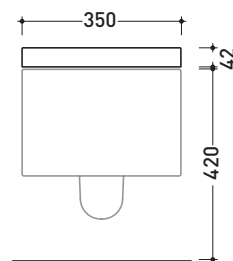

dettaglio erogatore / bidet jet detail

sezione longitudinale / section

vista retro / back view

dimensioni in mm

Le misure dimensionali riportate hanno una tolleranza del 2%

CERAMICA: finiture lucide

finiture opache

Dim. Imballo | Peso **23 kg** | Pz. Pallet n° **15**

UNI EN 14528 - CL20 **Dop-No14528**

vista zenitale / zenital view

vista laterale / lateral view

sezione longitudinale / section

vista retro / back view

dimensioni in mm

Le misure dimensionali riportate hanno una tolleranza del 2%

**CERAMICA:** finiture lucide

finiture opache

**METAL**

design **PATRICK NORGUET**

2013

vista laterale / lateral view

vista frontale / frontal view

dimensioni in mm

**TERMOINDURENTE:** finiture lucide

finiture opache

bianco

nero

latte