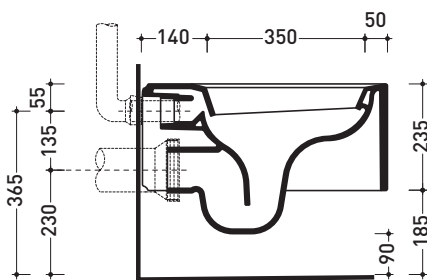

Dim. Imballo | Peso **25 kg** | Pz. Pallet n° **15**

CE UNI EN 997

Dop-No997

vista zenitale / zenital view

vista laterale / lateral view

sezione longitudinale / section

vista retro / back view

dimensioni in mm

Le misure dimensionali riportate hanno una tolleranza del 2%

CERAMICA: finiture lucide

bianco

**FLAMINIA consiglia  
 l'abbinamento di questo Wc  
 con passo rapido/flussometro  
 e cassette alte tradizionali.**

dettaglio erogatore / bidet jet detail

sezione longitudinale / section

vista retro / back view

dimensioni in mm

Le misure dimensionali riportate hanno una tolleranza del 2%

CERAMICA: finiture lucide

finiture opache