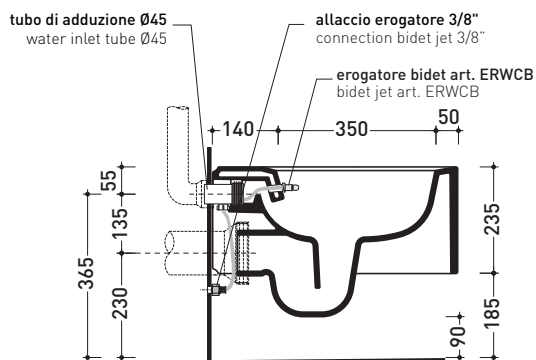

Accessori tecnici: Staffa di fissaggio universale per vasi e bidet sospesi (41/P)

Dim. Imballo | Peso **26 kg** | Pz. Pallet n° 15

CE UNI EN 997

Dop-No997

FINO AD ESAURIMENTO SCORTE

vista zenitale / zenital view

dettaglio erogatore / bidet jet detail

sezione longitudinale / section

vista retro / back view

dimensioni in mm

Le misure dimensionali riportate hanno una tolleranza del 2%

CERAMICA: finiture lucide

finiture opache