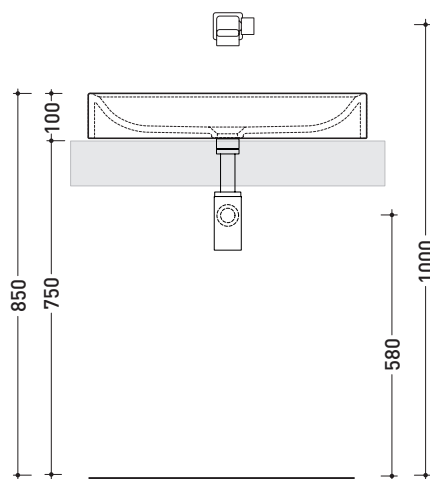

vista frontale / frontal view

sezione longitudinale / section

dimensioni in mm

Le misure dimensionali riportate hanno una tolleranza del 2%

**CERAMICA:** finiture lucide

finiture opache

**METAL**

design **PATRICK NORGUET**

Dim. Imballo | Peso **kg 13** | Pz. Pallet n° **24**

CE UNI EN 14688 - CL00 Dop-No14688

vista zenitale / zenital view

foro consigliato  
sul piano Ø140  
suggested hole  
on the top Ø140

vista zenitale / zenital view