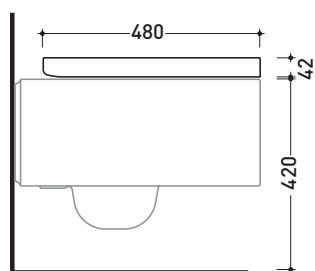

dettaglio erogatore / bidet jet detail

sezione longitudinale / section

vista retro / back view

dimensioni in mm

Le misure dimensionali riportate hanno una tolleranza del 2%

CERAMICA: finiture lucide

finiture opache

Dim. Imballo | Peso **23 kg** | Pz. Pallet n° **15**

UNI EN 14528 - CL20 **Dop-No14528**

vista zenitale / zenital view

vista laterale / lateral view

sezione longitudinale / section

vista retro / back view

dimensioni in mm

Le misure dimensionali riportate hanno una tolleranza del 2%

**CERAMICA:** finiture lucide

finiture opache

**METAL**

design **PATRICK NORGUET**

2013

vista laterale / lateral view

vista frontale / frontal view

dimensioni in mm

**TERMOINDURENTE:** finiture lucide

finiture opache

bianco

nero

latte