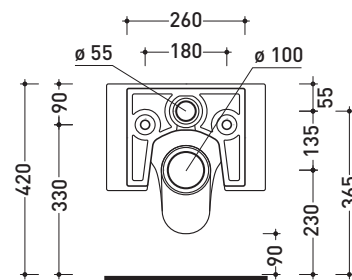

Dim. Imballo | Peso **25 kg** | Pz. Pallet n° **15**

CE UNI EN 997

Dop-No997

vista zenitale / zenital view

vista laterale / lateral view

sezione longitudinale / section

vista retro / back view

dimensioni in mm

Le misure dimensionali riportate hanno una tolleranza del 2%

CERAMICA: finiture lucide

bianco

**FLAMINIA consiglia  
 l'abbinamento di questo Wc  
 con passo rapido/flussometro  
 e cassette alte tradizionali.**

dettaglio erogatore / bidet jet detail

sezione longitudinale / section

vista retro / back view

dimensioni in mm

Le misure dimensionali riportate hanno una tolleranza del 2%

CERAMICA: finiture lucide

finiture opache