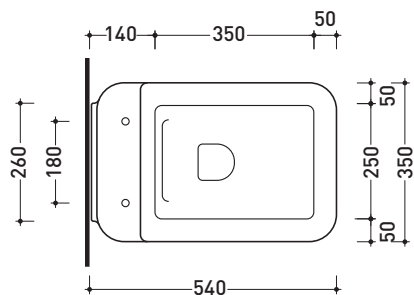

Dim. Imballo | Peso **25 kg** | Pz. Pallet n° **15**

CE UNI EN 997

Dop-No997

vista zenitale / zenital view

vista laterale / lateral view

sezione longitudinale / section

vista retro / back view

dimensioni in mm

Le misure dimensionali riportate hanno una tolleranza del 2%

CERAMICA: finiture lucide

bianco

**FLAMINIA consiglia  
 l'abbinamento di questo Wc  
 con passo rapido/flussometro  
 e cassette alte tradizionali.**

dettaglio erogatore / bidet jet detail

sezione longitudinale / section

vista retro / back view

dimensioni in mm

Le misure dimensionali riportate hanno una tolleranza del 2%

CERAMICA: finiture lucide

finiture opache