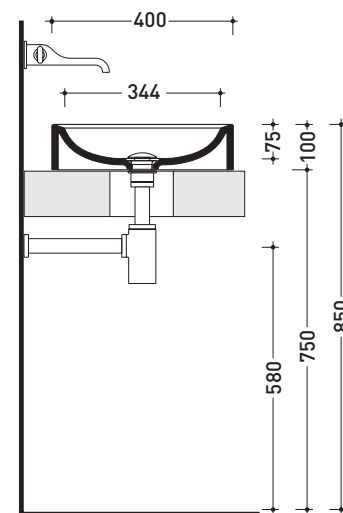

vista frontale / frontal view

sezione longitudinale / section

dimensioni in mm

Le misure dimensionali riportate hanno una tolleranza del 2%

**CERAMICA:** finiture lucide

finiture opache

**METAL**

design **PATRICK NORGUET**

Dim. Imballo | Peso **kg 9** | Pz. Pallet n° **48**

CE UNI EN 14688 - CL00 Dop-No14688

vista zenitale / zenital view

foro consigliato  
sul piano Ø140  
suggested hole  
on the top Ø140

vista zenitale / zenital view

vista frontale / frontal view

sezione longitudinale / section

dimensioni in mm

Le misure dimensionali riportate hanno una tolleranza del 2%

CERAMICA: finiture lucide

bianco

nero

finiture opache