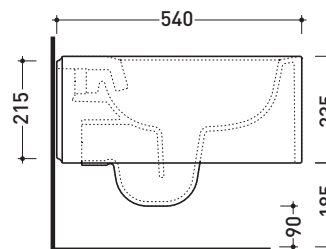

Le misure dimensionali riportate hanno una tolleranza del 2%

CERAMICA: finiture lucide

bianco

**FLAMINIA consiglia  
 l'abbinamento di questo Wc  
 con passo rapido/flussometro  
 e cassette alte tradizionali.**

Dim. Imballo | Peso **25 kg** | Pz. Pallet n° **15**

CE UNI EN 997

Dop-No997

vista zenitale / zenital view

vista laterale / lateral view

sezione longitudinale / section

vista retro / back view

dimensioni in mm

Le misure dimensionali riportate hanno una tolleranza del 2%

CERAMICA: finiture lucide

finiture opache

METAL

**FLAMINIA consiglia l'abbinamento di questo Wc con passo rapido/flussometro e cassette alte tradizionali.**

dettaglio erogatore / bidet jet detail

sezione longitudinale / section

vista retro / back view

dimensioni in mm

Le misure dimensionali riportate hanno una tolleranza del 2%

CERAMICA: finiture lucide

finiture opache