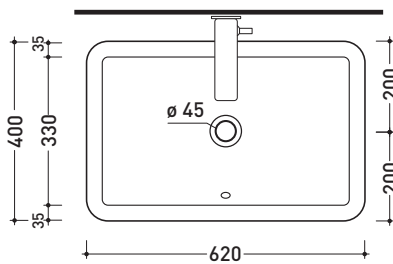

design **PATRICK NORGUET**

2013

NL62H20 Nile 62

Lavabo cm 62 h 20 da appoggio

• CON TROPPOPIENO

Complementi: **Mensola Forty6 (F6NL)**
Mensola Solid (SLNL)
Arredi BOX - prof. 50
Rubinetti lavabo linea ONE - NOKÉ - FOLD - SI - X1
Accessori linea TWO - HOOP - NOKÉ - FOLD

Accessori tecnici: **Sifone cromo (SIFL/CR) - Sifone telescopico cromo (SIFL066)**
Piletta Stop & Go (PLSG)
Piletta Stop & Go in ceramica (PLCE)
Set 2 pezzi rubinetto filtro cromo (RF026)

Dim. Imballo | Peso **kg 21** | Pz. Pallet n° **12**

CE UNI EN 14688 - CL20 Dop-No14688

vista zenitale / zenital view