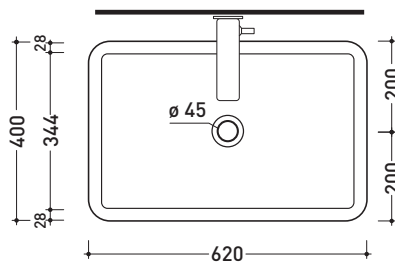

design **PATRICK NORGUET**

2013

NL62A Nile 62

Lavabo cm 62 da appoggio

•SENZA TROPPOPIENO

Complementi: **Mensola Forty6 (F6NL)**
Mensola Solid (SLNL)
Struttura Filo 60 (FI60SV)
Struttura Filo 75 (FI75SV)
Arredi BOX - prof. 50
Rubinetti lavabo linea ONE - NOKÉ - FOLD - SI - X1
Accessori linea TWO - HOOP - NOKÉ - FOLD

Accessori tecnici: **Sifone cromo (SIFL/CR) - Sifone telescopico cromo (SIFL066)**
Piletta Stop & Go (PLSG)
Piletta Stop & Go in ceramica (PLCE)
Set 2 pezzi rubinetto filtro cromo (RF026)

Dim. Imballo | Peso **kg 13** | Pz. Pallet n° **24**

CE UNI EN 14688 - CL00 Dop-No14688

vista zenitale / zenital view