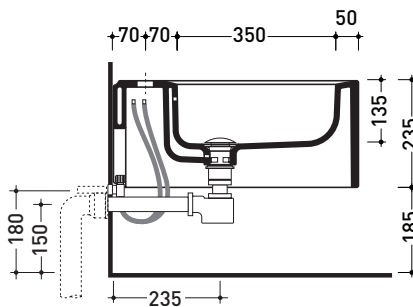

dettaglio erogatore / bidet jet detail

sezione longitudinale / section

vista retro / back view

dimensioni in mm

Le misure dimensionali riportate hanno una tolleranza del 2%

CERAMICA: finiture lucide

finiture opache

Dim. Imballo | Peso **23 kg** | Pz. Pallet n° **15**

UNI EN 14528 - CL20 **Dop-No14528**

vista zenitale / zenital view

vista laterale / lateral view

sezione longitudinale / section

vista retro / back view

dimensioni in mm

Le misure dimensionali riportate hanno una tolleranza del 2%

**CERAMICA:** finiture lucide

finiture opache

**METAL**

design **PATRICK NORGUET**

2013