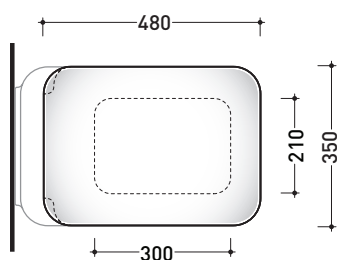

design **PATRICK NORGUET**

2013

NLCW03

Coprivaso avvolgente in termoindurente a discesa rallentata

Complementi: **Vaso Nile sospeso** (NL118)
Vaso Nile gocclean sospeso (NL118G)

Dim. Imballo | Peso **kg 2** | Pz. Pallet n° -

vista zenitale / zenital view