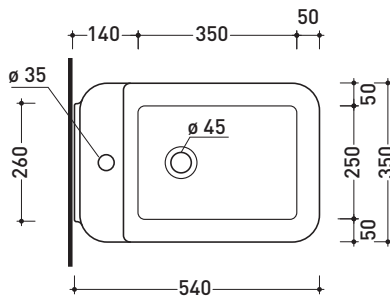

dettaglio erogatore / bidet jet detail

sezione longitudinale / section

vista retro / back view

dimensioni in mm

Le misure dimensionali riportate hanno una tolleranza del 2%

CERAMICA: finiture lucide

finiture opache

Dim. Imballo | Peso **23 kg** | Pz. Pallet n° **15**

UNI EN 14528 - CL20 **Dop-No14528**

vista zenitale / zenital view

vista laterale / lateral view

sezione longitudinale / section

vista retro / back view

dimensioni in mm

Le misure dimensionali riportate hanno una tolleranza del 2%

**CERAMICA:** finiture lucide

finiture opache

**METAL**

design **PATRICK NORGUET**

2013