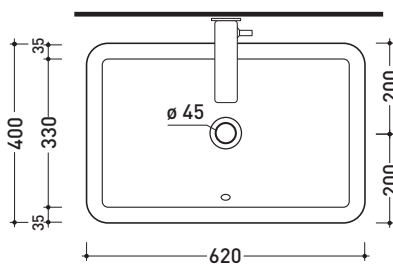

CE UNI EN 14688 - CL20 Dop-No14688

vista zenitale / zenital view