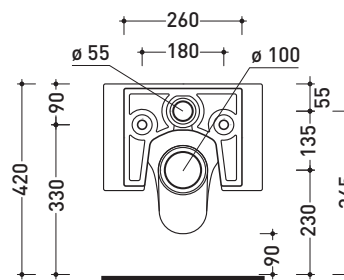

Dim. Imballo | Peso **25 kg** | Pz. Pallet n° **15**

CE UNI EN 997

Dop-No997

vista zenitale / zenital view

vista laterale / lateral view

sezione longitudinale / section

vista retro / back view

dimensioni in mm

dettaglio erogatore / bidet jet detail

sezione longitudinale / section

vista retro / back view

dimensioni in mm

Le misure dimensionali riportate hanno una tolleranza del 2%

CERAMICA: finiture lucide

finiture opache