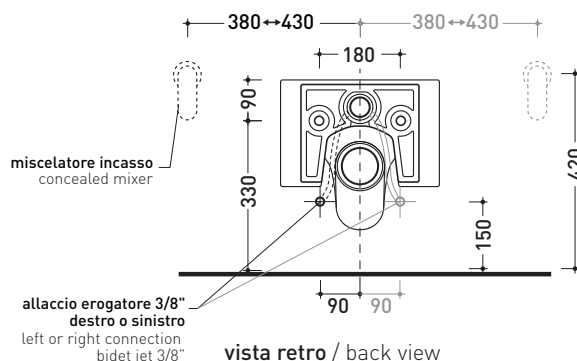

Accessori tecnici: Staffa di fissaggio universale per vasi e bidet sospesi (41/P)

Dim. Imballo | Peso **26 kg** | Pz. Pallet n° 15

CE UNI EN 997

Dop-No997

FINO AD ESAURIMENTO SCORTE

vista zenitale / zenital view

dettaglio erogatore / bidet jet detail

sezione longitudinale / section

vista retro / back view

dimensioni in mm

Le misure dimensionali riportate hanno una tolleranza del 2%

CERAMICA: finiture lucide

finiture opache