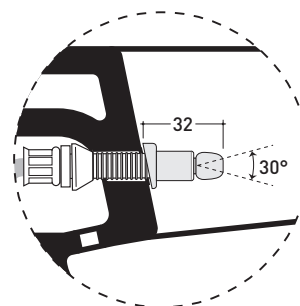

Accessori tecnici: Staffa di fissaggio universale per vasi e bidet sospesi (41/P)

Dim. Imballo | Peso **26 kg** | Pz. Pallet n° 15

CE UNI EN 997

Dop-No997

FINO AD ESAURIMENTO SCORTE

vista zenitale / zenital view

dettaglio erogatore / bidet jet detail

sezione longitudinale / section

vista retro / back view

dimensioni in mm

Le misure dimensionali riportate hanno una tolleranza del 2%

CERAMICA: finiture lucide

finiture opache