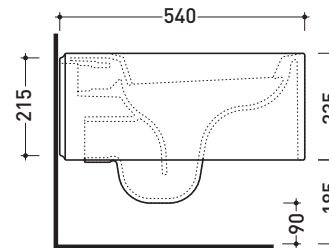

Dim. Imballo | Peso **25 kg** | Pz. Pallet n° **15**

CE UNI EN 997

Dop-No997

vista zenitale / zenital view

vista laterale / lateral view

sezione longitudinale / section

vista retro / back view

dimensioni in mm

Le misure dimensionali riportate hanno una tolleranza del 2%

CERAMICA: finiture lucide

bianco

**FLAMINIA consiglia  
 l'abbinamento di questo Wc  
 con passo rapido/flussometro  
 e cassette alte tradizionali.**

dettaglio erogatore / bidet jet detail

sezione longitudinale / section

vista retro / back view

dimensioni in mm

Le misure dimensionali riportate hanno una tolleranza del 2%

CERAMICA: finiture lucide

finiture opache