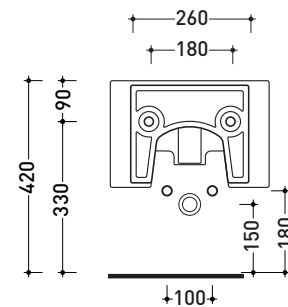

dettaglio erogatore / bidet jet detail

sezione longitudinale / section

vista retro / back view

dimensioni in mm

Le misure dimensionali riportate hanno una tolleranza del 2%

CERAMICA: finiture lucide

finiture opache

Dim. Imballo | Peso **23 kg** | Pz. Pallet n° **15**

UNI EN 14528 - CL20 **Dop-No14528**

vista zenitale / zenital view

vista laterale / lateral view

sezione longitudinale / section

vista retro / back view

dimensioni in mm

Le misure dimensionali riportate hanno una tolleranza del 2%

**CERAMICA:** finiture lucide

finiture opache

**METAL**

design **PATRICK NORGUET**

2013