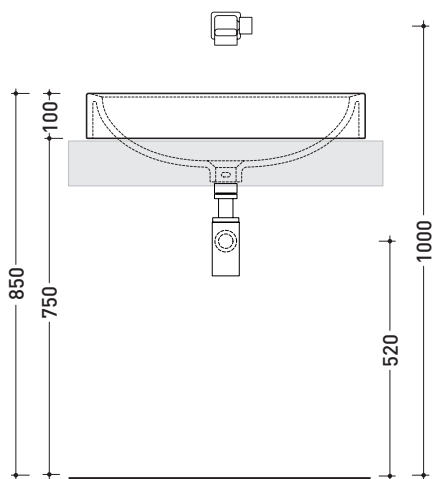

Dim. Imballo | Peso **kg 16** | Pz. Pallet n° **12**

CE UNI EN 14688 - CL20 Dop-No14688

vista zenitale / zenital view

foro consigliato sul piano  
suggested hole on the top

vista zenitale / zenital view

vista frontale / frontal view

sezione longitudinale / section

dimensioni in mm

Le misure dimensionali riportate hanno una tolleranza del 2%

CERAMICA: finiture lucide

bianco nero

finiture opache

latte grafite grigio lava

METAL