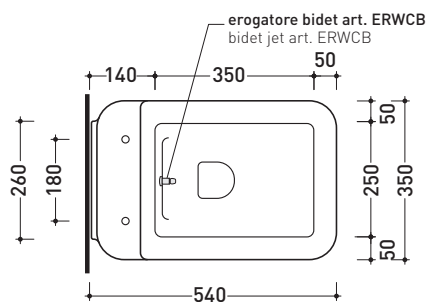

Accessori tecnici: Staffa di fissaggio universale per vasi e bidet sospesi (41/P)

Dim. Imballo | Peso **26 kg** | Pz. Pallet n° 15

CE UNI EN 997

Dop-No997

FINO AD ESAURIMENTO SCORTE

vista zenitale / zenital view

dettaglio erogatore / bidet jet detail

sezione longitudinale / section

vista retro / back view

dimensioni in mm

Le misure dimensionali riportate hanno una tolleranza del 2%

CERAMICA: finiture lucide

finiture opache