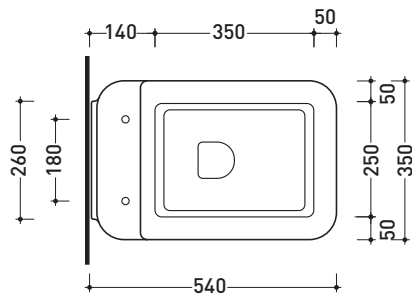

Dim. Imballo | Peso **25 kg** | Pz. Pallet n° **15**

CE UNI EN 997

Dop-No997

vista zenitale / zenital view

vista laterale / lateral view

sezione longitudinale / section

vista retro / back view

dimensioni in mm

Le misure dimensionali riportate hanno una tolleranza del 2%

CERAMICA: finiture lucide

bianco

**FLAMINIA consiglia  
 l'abbinamento di questo Wc  
 con passo rapido/flussometro  
 e cassette alte tradizionali.**

dettaglio erogatore / bidet jet detail

sezione longitudinale / section

vista retro / back view

dimensioni in mm

Le misure dimensionali riportate hanno una tolleranza del 2%

CERAMICA: finiture lucide

finiture opache