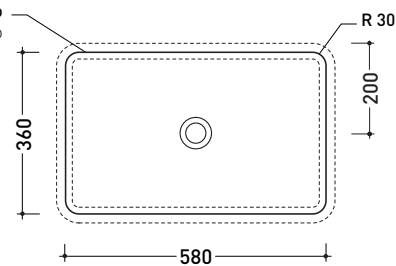

dettaglio erogatore / bidet jet detail

sezione longitudinale / section

vista retro / back view

dimensioni in mm

Le misure dimensionali riportate hanno una tolleranza del 2%

CERAMICA: finiture lucide

finiture opache

Dim. Imballo | Peso **kg 16** | Pz. Pallet n° **12**

CE UNI EN 14688 - CL20 Dop-No14688

vista zenitale / zenital view

foro consigliato sul piano  
suggested hole on the top

vista zenitale / zenital view

vista frontale / frontal view

sezione longitudinale / section

dimensioni in mm

Le misure dimensionali riportate hanno una tolleranza del 2%

CERAMICA: finiture lucide

bianco nero

finiture opache

latte grafite grigio lava

METAL