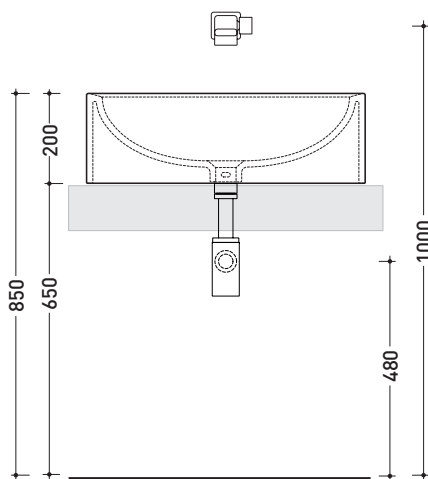

Dim. Imballo | Peso **kg 21** | Pz. Pallet n° **12**

CE UNI EN 14688 - CL20 Dop-No14688

vista zenitale / zenital view

foro consigliato  
sul piano Ø140  
suggested hole  
on the top Ø140

vista zenitale / zenital view

vista frontale / frontal view

sezione longitudinale / section

dimensioni in mm

Le misure dimensionali riportate hanno una tolleranza del 2%

**CERAMICA:** finiture lucide

finiture opache

**METAL**

design **PATRICK NORGUET**