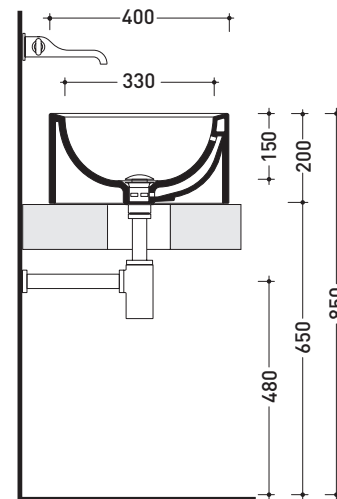

dettaglio erogatore / bidet jet detail

sezione longitudinale / section

vista retro / back view

dimensioni in mm

Le misure dimensionali riportate hanno una tolleranza del 2%

CERAMICA: finiture lucide

finiture opache

Dim. Imballo | Peso **kg 21** | Pz. Pallet n° **12**

CE UNI EN 14688 - CL20 Dop-No14688

vista zenitale / zenital view

foro consigliato  
sul piano Ø140  
suggested hole  
on the top Ø140

vista zenitale / zenital view

vista frontale / frontal view

sezione longitudinale / section

dimensioni in mm

Le misure dimensionali riportate hanno una tolleranza del 2%

**CERAMICA:** finiture lucide

finiture opache

**METAL**

design **PATRICK NORGUET**