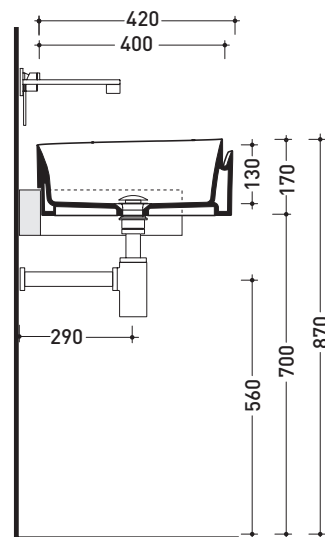

Dim. Imballo 44 x 44 x 18,5 cm | Peso 10,9 kg | Pz. Pallet n° 30

CE UNI EN 14688 - CL00 Dop-No14688

vista zenitale / zenital view

vista laterale / lateral view

vista frontale / frontal view

sezione longitudinale / section

dimensioni in mm

Le misure dimensionali riportate hanno una tolleranza del 2%

CERAMICA: finiture lucide

finiture opache

bianco nero

latte grafite antracite grigio lava argilla nuvola fango rosso rubens petrolio

Accessori tecnici: **Sifone cromo (SIFL/CR) - Sifone telescopico cromo (SIFL066)**
Piletta Stop & Go (PLSG)
Piletta Stop & Go in ceramica (PLCE)
Set 2 pezzi rubinetto filtro cromo (RF026)

Dim. Imballo **56,5 x 43 x 18,5 cm** | Peso **12,7 kg** | Pz. Pallet n° **24**

CE UNI EN 14688 - CL00 Dop-No14688

vista zenitale / zenital view

vista laterale / lateral view

vista frontale / frontal view

sezione longitudinale / section

dimensioni in mm

Le misure dimensionali riportate hanno una tolleranza del 2%