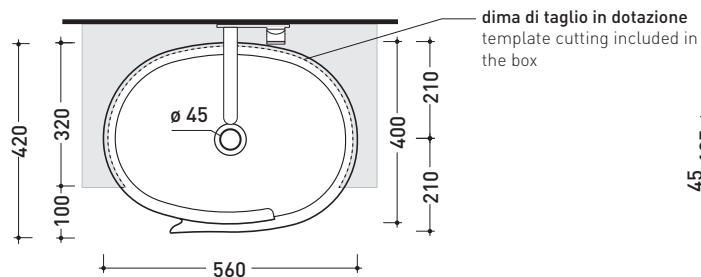

dimensioni in mm

Le misure dimensionali riportate hanno una tolleranza del 2%

CERAMICA: finiture lucide

finiture opache

bianco nero

latte grafite antracite grigio lava argilla nuvola fango rosso rubens petrolio

METAL

bianco / oro bianco / platino

design **NENDO**

2010

RL56S Roll 56

Lavabo cm 56 semincasso

• SENZA TROPPOPIENO • SENZA PIANO RUBINETTERIA

Complementi: **Mensola Forty6 (F6RL56S)**
Rubinetti lavabo linea: ONE - NOKÈ - SI - FOLD - X1
Accessori linea: TWO - HOOP - NOKÈ - FOLD

Accessori tecnici: **Sifone cromo (SIFL/CR) - Sifone telescopico cromo (SIFL066)**
Piletta Stop & Go (PLSG)
Piletta Stop & Go in ceramica (PLCE)
Set 2 pezzi rubinetto filtro cromo (RF026)

Dim. Imballo **56,5 x 43 x 18,5 cm** | Peso **12,7 kg** | Pz. Pallet n° **24**

CE UNI EN 14688 - CL00 Dop-No14688

vista zenitale / zenital view

vista laterale / lateral view

vista frontale / frontal view

sezione longitudinale / section

dimensioni in mm

Le misure dimensionali riportate hanno una tolleranza del 2%