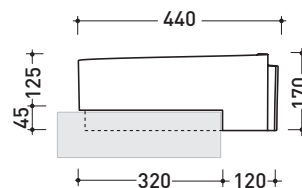

Dim. Imballo 44 x 44 x 18,5 cm | Peso 10,9 kg | Pz. Pallet n° 30

CE UNI EN 14688 - CL00 Dop-No14688

vista zenitale / zenital view

vista laterale / lateral view

vista frontale / frontal view

sezione longitudinale / section