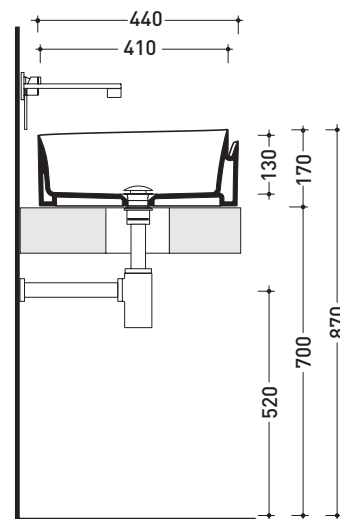

Accessori tecnici: **Sifone cromo** (SIFL/CR) - **Sifone telescopico cromo** (SIFL066)
Piletta Stop & Go (PLSG)
Piletta Stop & Go in ceramica (PLCE)
Set 2 pezzi rubinetto filtro cromo (RF026)

Dim. Imballo **44 x 44 x 18,5 cm** | Peso **12,5 kg** | Pz. Pallet n° **30**

CE UNI EN 14688 - CL00 Dop-No14688

vista zenitale / zenital view

foro consigliato
sul piano Ø140
suggested hole
on the top Ø140

vista zenitale / zenital view

vista frontale / frontal view

sezione longitudinale / section

dimensioni in mm

Le misure dimensionali riportate hanno una tolleranza del 2%

CERAMICA: finiture lucide

finiture opache

bianco nero

latte grafite antracite grigio lava argilla nuvola fango rosso rubens petrolio