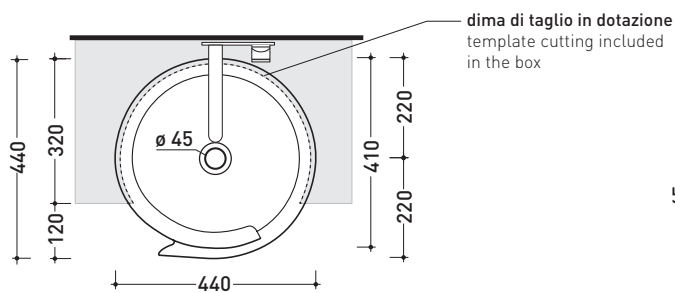

CE UNI EN 14688 - CL00 Dop-No14688

vista zenitale / zenital view