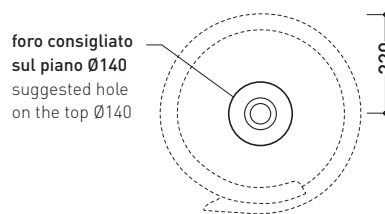

foro consigliato
sul piano Ø140
suggested hole
on the top Ø140