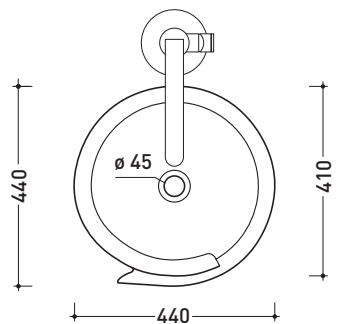

Accessori tecnici: **Sifone cromo** (SIFL/CR)
Piletta Stop & Go (PLSG)
Piletta Stop & Go in ceramica (PLCE)

Dim. Imballo 52,5 x 52,5 x 95 cm | Peso 42 kg | Pz. Pallet n° 4

CE UNI EN 14688 - CL00 Dop-No14688

vista zenitale / zenital view

vista frontale / frontal view

sezione longitudinale / section

dimensioni in mm

Le misure dimensionali riportate hanno una tolleranza del 2%

CERAMICA: finiture lucide

finiture opache

CE UNI EN 14688 - CL00 Dop-No14688

vista zenitale / zenital view

vista zenitale / zenital view

vista frontale / frontal view

sezione longitudinale / section

allaccio scarico tramite
 raccordo tecnico per lavabo in
 PP 40/50 mm con morsetto
 drainage connection: use a PP
 40/50 mm connector for
 washbasin with holdfast