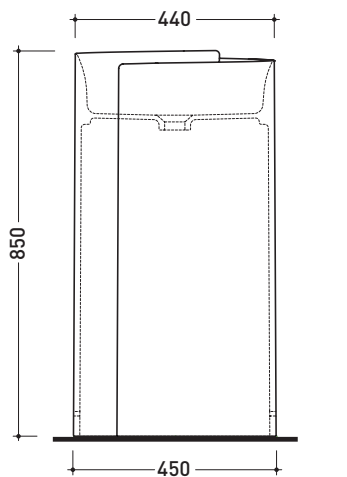

Accessori tecnici: **Sifone cromo** (SIFL/CR)
Piletta Stop & Go (PLSG)
Piletta Stop & Go in ceramica (PLCE)

Dim. Imballo 52,5 x 52,5 x 95 cm | Peso 42 kg | Pz. Pallet n° 4

CE UNI EN 14688 - CL00 Dop-No14688

vista zenitale / zenital view

vista frontale / frontal view

sezione longitudinale / section

dimensioni in mm

Le misure dimensionali riportate hanno una tolleranza del 2%

CERAMICA: finiture lucide

finiture opache

Complementi: **Rubinetti lavabo free-standing linea: ONE - FOLD**
Accessori linea: TWO - HOOP - NOKÈ - FOLD

Accessori tecnici: **Piletta Stop & Go (PLSG)**
Piletta Stop & Go in ceramica (PLCE)

Dim. Imballo **52,5 x 52,5 x 95 cm** | Peso **42 kg** | Pz. Pallet n° **4**

CE UNI EN 14688 - CL00 Dop-No14688

vista zenitale / zenital view

vista zenitale / zenital view

vista frontale / frontal view

sezione longitudinale / section

allaccio scarico tramite
 raccordo tecnico per lavabo in
 PP 40/50 mm con morsetto
 drainage connection: use a PP
 40/50 mm connector for
 washbasin with holdfast