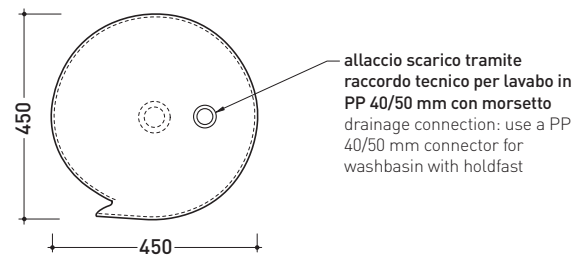

Complementi: **Rubinetti lavabo free-standing linea: ONE - FOLD**
Accessori linea: TWO - HOOP - NOKÈ - FOLD

Accessori tecnici: **Piletta Stop & Go (PLSG)**
Piletta Stop & Go in ceramica (PLCE)

Dim. Imballo **52,5 x 52,5 x 95 cm** | Peso **42 kg** | Pz. Pallet n° **4**

CE UNI EN 14688 - CL00 Dop-No14688

vista zenitale / zenital view

vista zenitale / zenital view

vista frontale / frontal view

sezione longitudinale / section

allaccio scarico tramite
 raccordo tecnico per lavabo in
 PP 40/50 mm con morsetto
 drainage connection: use a PP
 40/50 mm connector for
 washbasin with holdfast