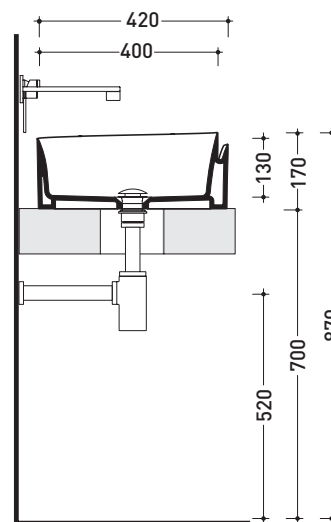

Accessori tecnici: **Sifone cromo** (SIFL/CR) - **Sifone telescopico cromo** (SIFL066)
Piletta Stop & Go (PLSG)
Piletta Stop & Go in ceramica (PLCE)
Set 2 pezzi rubinetto filtro cromo (RF026)

Dim. Imballo 56,5 x 43 x 18,5 cm | Peso 15,5 kg | Pz. Pallet n° 24

CE UNI EN 14688 - CL00 Dop-No14688

vista zenitale / zenital view

vista zenitale / zenital view

vista frontale / frontal view

sezione longitudinale / section

dimensioni in mm

Le misure dimensionali riportate hanno una tolleranza del 2%

Dim. Imballo 44 x 44 x 18,5 cm | Peso 10,9 kg | Pz. Pallet n° 30

CE UNI EN 14688 - CL00 Dop-No14688

vista zenitale / zenital view

vista laterale / lateral view

vista frontale / frontal view

sezione longitudinale / section