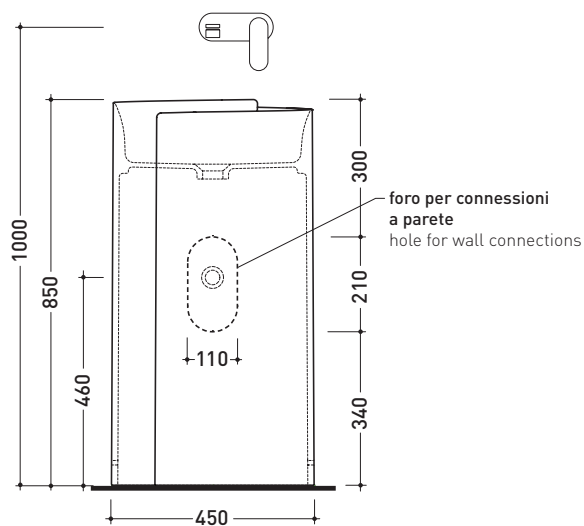

design **NENDO**

2010

MR44P Monoroll

Lavabo a colonna cm 44 a parete

(completo di kit di fissaggio a pavimento art. 9005)

• SENZA TROPPOPIENO • SENZA PIANO RUBINETTERIA

Complementi: **Rubinetti parete linea:** ONE - NOKÈ - SI - FOLD - X1
Accessori linea: TWO - HOOP - NOKÈ - FOLD

Accessori tecnici: **Sifone cromo** (SIFL/CR)
Piletta Stop & Go (PLSG)
Piletta Stop & Go in ceramica (PLCE)

Dim. Imballo 52,5 x 52,5 x 95 cm | Peso 42 kg | Pz. Pallet n° 4

CE UNI EN 14688 - CL00 Dop-No14688

vista zenitale / zenital view

vista frontale / frontal view

sezione longitudinale / section

dimensioni in mm

Le misure dimensionali riportate hanno una tolleranza del 2%

CERAMICA: finiture lucide

finiture opache

CE UNI EN 14688 - CL00 Dop-No14688

vista zenitale / zenital view

vista zenitale / zenital view

vista frontale / frontal view

sezione longitudinale / section

allaccio scarico tramite
 raccordo tecnico per lavabo in
 PP 40/50 mm con morsetto
 drainage connection: use a PP
 40/50 mm connector for
 washbasin with holdfast