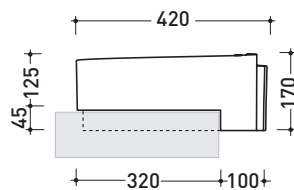

Dim. Imballo 44 x 44 x 18,5 cm | Peso 10,9 kg | Pz. Pallet n° 30

CE UNI EN 14688 - CL00 Dop-No14688

vista zenitale / zenital view

vista laterale / lateral view

vista frontale / frontal view

sezione longitudinale / section

dimensioni in mm

Le misure dimensionali riportate hanno una tolleranza del 2%

CERAMICA: finiture lucide

finiture opache

bianco nero

latte grafite antracite grigio lava argilla nuvola fango rosso rubens petrolio

METAL

bianco / oro bianco / platino

design **NENDO**

2010

RL56S Roll 56

Lavabo cm 56 semincasso

• SENZA TROPPOPIENO • SENZA PIANO RUBINETTERIA

Complementi: **Mensola Forty6 (F6RL56S)**
Rubinetti lavabo linea: ONE - NOKÈ - SI - FOLD - X1
Accessori linea: TWO - HOOP - NOKÈ - FOLD

CE UNI EN 14688 - CL00 Dop-No14688

vista zenitale / zenital view

vista laterale / lateral view

vista frontale / frontal view

sezione longitudinale / section

dimensioni in mm

Le misure dimensionali riportate hanno una tolleranza del 2%