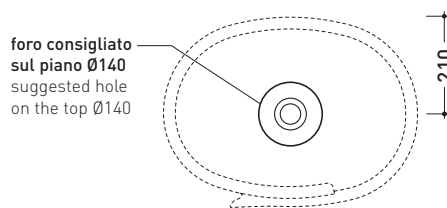

design **NENDO**

2010

RL56L Roll 56

Lavabo cm 56 da appoggio

•SENZA TROPPOPIENO •SENZA PIANO RUBINETTERIA

Complementi: **Mensola Forty6** (F6RL56)
Mensola Solid (SLRL56)
Arredi BOX - prof. 50
Struttura Filo 60 (FI60SV)
Struttura Filo 75 (FI75SV)
Rubinetti lavabo linea: ONE - NOKÈ - SI - FOLD - X1
Accessori linea: TWO - HOOP - NOKÈ - FOLD

Accessori tecnici: **Sifone cromo** (SIFL/CR) - **Sifone telescopico cromo** (SIFL066)
Piletta Stop & Go (PLSG)
Piletta Stop & Go in ceramica (PLCE)
Set 2 pezzi rubinetto filtro cromo (RF026)

Dim. Imballo 56,5 x 43 x 18,5 cm | Peso 15,5 kg | Pz. Pallet n° 24

CE UNI EN 14688 - CL00 Dop-No14688

dimensioni in mm

Le misure dimensionali riportate hanno una tolleranza del 2%

CERAMICA: finiture lucide

finiture opache

bianco nero

latte grafite antracite grigio lava argilla nuvola fango rosso rubens petrolio

METAL

bianco / oro bianco / platino

<http://www.ceramicaflaminia.it/it/products/313-roll>

©ceramicaflaminiaspa - è vietata la copia, la pubblicazione e la riproduzione anche parziale se non autorizzata

aprile 2020