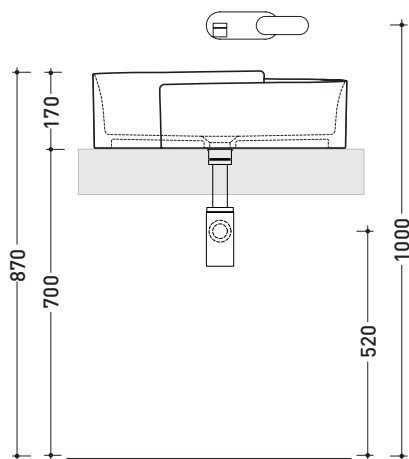

design **NENDO**

2010

RL56L Roll 56

Lavabo cm 56 da appoggio

•SENZA TROPPOPIENO •SENZA PIANO RUBINETTERIA

Complementi: **Mensola Forty6** (F6RL56)
Mensola Solid (SLRL56)
Arredi BOX - prof. 50
Struttura Filo 60 (FI60SV)
Struttura Filo 75 (FI75SV)
Rubinetti lavabo linea: ONE - NOKÈ - SI - FOLD - X1
Accessori linea: TWO - HOOP - NOKÈ - FOLD

Accessori tecnici: **Sifone cromo** (SIFL/CR) - **Sifone telescopico cromo** (SIFL066)
Piletta Stop & Go (PLSG)
Piletta Stop & Go in ceramica (PLCE)
Set 2 pezzi rubinetto filtro cromo (RF026)

Dim. Imballo 56,5 x 43 x 18,5 cm | Peso 15,5 kg | Pz. Pallet n° 24

CE UNI EN 14688 - CL00 Dop-No14688

vista zenitale / zenital view

vista zenitale / zenital view

vista frontale / frontal view

sezione longitudinale / section

dimensioni in mm

Le misure dimensionali riportate hanno una tolleranza del 2%