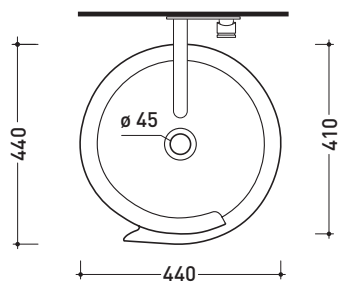

Accessori tecnici: **Sifone cromo** (SIFL/CR)
Piletta Stop & Go (PLSG)
Piletta Stop & Go in ceramica (PLCE)

Dim. Imballo 52,5 x 52,5 x 95 cm | Peso 42 kg | Pz. Pallet n° 4

CE UNI EN 14688 - CL00 Dop-No14688

vista zenitale / zenital view

vista frontale / frontal view

sezione longitudinale / section

dimensioni in mm

Le misure dimensionali riportate hanno una tolleranza del 2%

CERAMICA: finiture lucide

finiture opache

CE UNI EN 14688 - CL00 Dop-No14688

vista zenitale / zenital view

vista zenitale / zenital view

vista frontale / frontal view

sezione longitudinale / section

allaccio scarico tramite
 raccordo tecnico per lavabo in
 PP 40/50 mm con morsetto
 drainage connection: use a PP
 40/50 mm connector for
 washbasin with holdfast