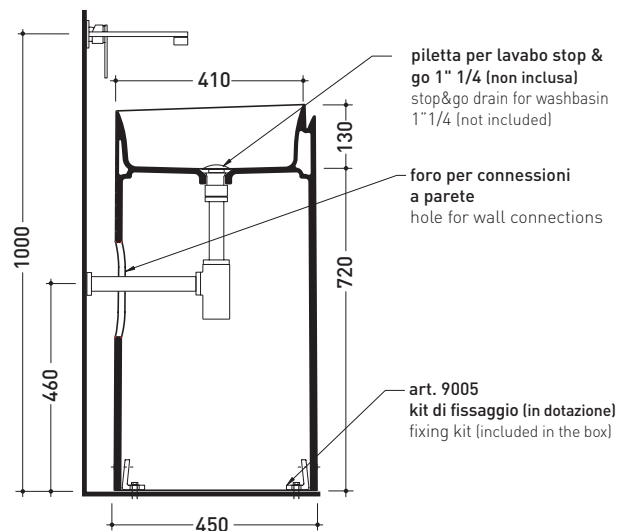

design **NENDO**

2010

MR44P Monoroll

Lavabo a colonna cm 44 a parete

(completo di kit di fissaggio a pavimento art. 9005)

• SENZA TROPPOPIENO • SENZA PIANO RUBINETTERIA

Complementi: **Rubinetti parete linea:** ONE - NOKÈ - SI - FOLD - X1
Accessori linea: TWO - HOOP - NOKÈ - FOLD

Accessori tecnici: **Sifone cromo** (SIFL/CR)
Piletta Stop & Go (PLSG)
Piletta Stop & Go in ceramica (PLCE)

Dim. Imballo 52,5 x 52,5 x 95 cm | Peso 42 kg | Pz. Pallet n° 4

CE UNI EN 14688 - CL00 Dop-No14688

vista zenitale / zenital view

vista frontale / frontal view

sezione longitudinale / section

dimensioni in mm

Le misure dimensionali riportate hanno una tolleranza del 2%

CERAMICA: finiture lucide

finiture opache

CE UNI EN 14688 - CL00 Dop-No14688

vista zenitale / zenital view

vista zenitale / zenital view

vista frontale / frontal view

sezione longitudinale / section

allaccio scarico tramite
 raccordo tecnico per lavabo in
 PP 40/50 mm con morsetto
 drainage connection: use a PP
 40/50 mm connector for
 washbasin with holdfast