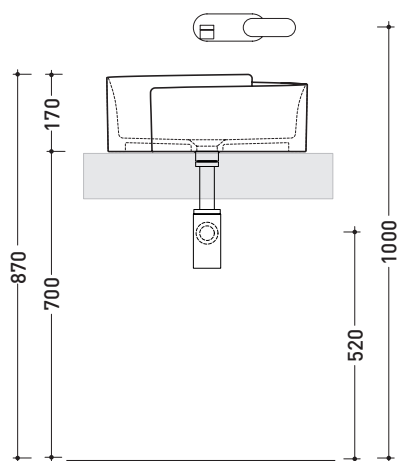

Accessori tecnici: **Sifone cromo** (SIFL/CR) - **Sifone telescopico cromo** (SIFL066)
Piletta Stop & Go (PLSG)
Piletta Stop & Go in ceramica (PLCE)
Set 2 pezzi rubinetto filtro cromo (RF026)

Dim. Imballo **44 x 44 x 18,5 cm** | Peso **12,5 kg** | Pz. Pallet n° **30**

CE UNI EN 14688 - CL00 Dop-No14688

vista zenitale / zenital view

foro consigliato
sul piano Ø140
suggested hole
on the top Ø140

vista zenitale / zenital view

vista frontale / frontal view

sezione longitudinale / section

dimensioni in mm

Le misure dimensionali riportate hanno una tolleranza del 2%

CERAMICA: finiture lucide

finiture opache

bianco nero

latte grafite antracite grigio lava argilla nuvola fango rosso rubens petrolio