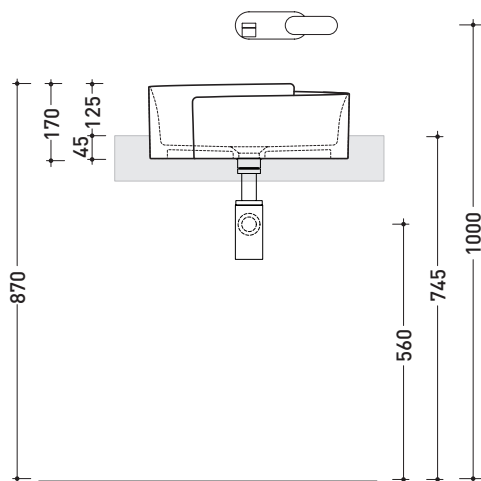

Dim. Imballo 44 x 44 x 18,5 cm | Peso 10,9 kg | Pz. Pallet n° 30

CE UNI EN 14688 - CL00 Dop-No14688

vista zenitale / zenital view

vista laterale / lateral view

vista frontale / frontal view

sezione longitudinale / section

dimensioni in mm

Le misure dimensionali riportate hanno una tolleranza del 2%

CERAMICA: finiture lucide

finiture opache

bianco nero

latte grafite antracite grigio lava argilla nuvola fango rosso rubens petrolio