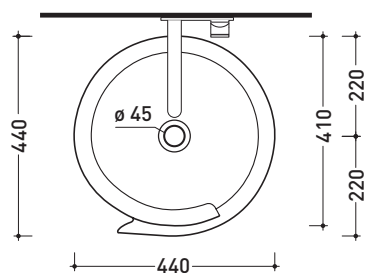

dimensioni in mm

Le misure dimensionali riportate hanno una tolleranza del 2%

CERAMICA: finiture lucide

finiture opache

bianco nero

latte grafite antracite grigio lava argilla nuvola fango rosso rubens petrolio

design **NENDO**

2010

RL44L Roll 44

Lavabo cm 44 da appoggio

•SENZA TROPPOPIENO •SENZA PIANO RUBINETTERIA

Complementi: **Mensola Forty6** (F6RL44)
Mensola Solid (SLRL44)
Arredi BOX - prof. 50
Struttura Filo 60 (FI60SV)
Struttura Filo 75 (FI75SV)
Rubinetti lavabo linea: ONE - NOKÈ - SI - FOLD - X1
Accessori linea: TWO - HOOP - NOKÈ - FOLD

Accessori tecnici: **Sifone cromo** (SIFL/CR) - **Sifone telescopico cromo** (SIFL066)
Piletta Stop & Go (PLSG)
Piletta Stop & Go in ceramica (PLCE)
Set 2 pezzi rubinetto filtro cromo (RF026)

Dim. Imballo **44 x 44 x 18,5 cm** | Peso **12,5 kg** | Pz. Pallet n° **30**

CE UNI EN 14688 - CL00 Dop-No14688

vista zenitale / zenital view

foro consigliato
sul piano Ø140
suggested hole
on the top Ø140

vista zenitale / zenital view

vista frontale / frontal view

sezione longitudinale / section