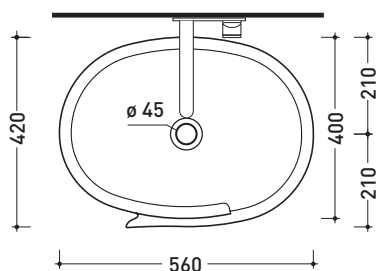

dimensioni in mm

Le misure dimensionali riportate hanno una tolleranza del 2%

CERAMICA: finiture lucide

finiture opache

bianco nero

latte grafite antracite grigio lava argilla nuvola fango rosso rubens petrolio

design **NENDO**

2010

RL56L Roll 56

Lavabo cm 56 da appoggio

•SENZA TROPPOPIENO •SENZA PIANO RUBINETTERIA

Complementi: **Mensola Forty6** (F6RL56)
Mensola Solid (SLRL56)
Arredi BOX - prof. 50
Struttura Filo 60 (FI60SV)
Struttura Filo 75 (FI75SV)
Rubinetti lavabo linea: ONE - NOKÈ - SI - FOLD - X1
Accessori linea: TWO - HOOP - NOKÈ - FOLD

Accessori tecnici: **Sifone cromo** (SIFL/CR) - **Sifone telescopico cromo** (SIFL066)
Piletta Stop & Go (PLSG)
Piletta Stop & Go in ceramica (PLCE)
Set 2 pezzi rubinetto filtro cromo (RF026)

Dim. Imballo 56,5 x 43 x 18,5 cm | Peso 15,5 kg | Pz. Pallet n° 24

CE UNI EN 14688 - CL00 Dop-No14688

vista zenitale / zenital view

vista zenitale / zenital view

vista frontale / frontal view

sezione longitudinale / section

dimensioni in mm

Le misure dimensionali riportate hanno una tolleranza del 2%