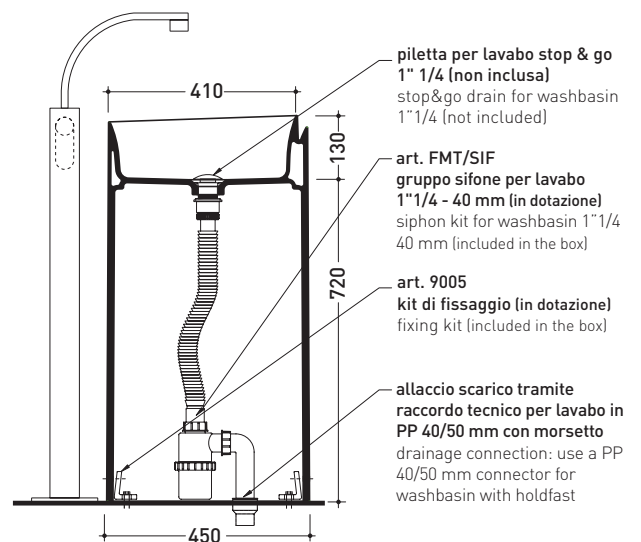

Complementi: **Rubinetti lavabo free-standing linea: ONE - FOLD**
Accessori linea: TWO - HOOP - NOKÈ - FOLD

Accessori tecnici: **Piletta Stop & Go (PLSG)**
Piletta Stop & Go in ceramica (PLCE)

Dim. Imballo **52,5 x 52,5 x 95 cm** | Peso **42 kg** | Pz. Pallet n° **4**

CE UNI EN 14688 - CL00 Dop-No14688

vista zenitale / zenital view

vista zenitale / zenital view

vista frontale / frontal view

sezione longitudinale / section

allaccio scarico tramite
 raccordo tecnico per lavabo in
 PP 40/50 mm con morsetto
 drainage connection: use a PP
 40/50 mm connector for
 washbasin with holdfast

piletta per lavabo stop & go
 1" 1/4 (non inclusa)
 stop&go drain for washbasin
 1"1/4 (not included)

art. FMT/SIF
 gruppo sifone per lavabo
 1"1/4 - 40 mm (in dotazione)
 siphon kit for washbasin 1"1/4
 40 mm (included in the box)

art. 9005
 kit di fissaggio (in dotazione)
 fixing kit (included in the box)

allaccio scarico tramite
 raccordo tecnico per lavabo in
 PP 40/50 mm con morsetto
 drainage connection: use a PP
 40/50 mm connector for
 washbasin with holdfast