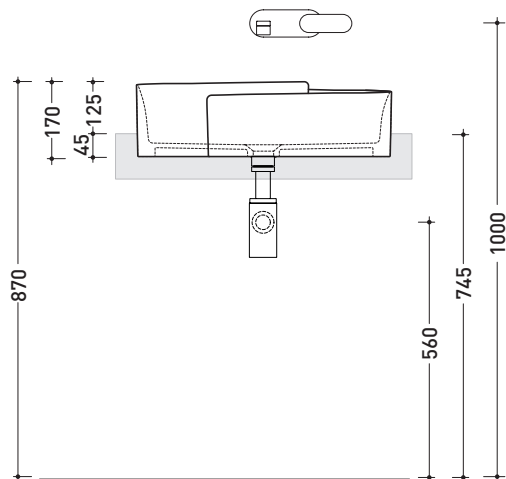

Dim. Imballo 44 x 44 x 18,5 cm | Peso 10,9 kg | Pz. Pallet n° 30

CE UNI EN 14688 - CL00 Dop-No14688

vista zenitale / zenital view

vista laterale / lateral view

vista frontale / frontal view

sezione longitudinale / section

dimensioni in mm

Le misure dimensionali riportate hanno una tolleranza del 2%

CERAMICA: finiture lucide

finiture opache

bianco nero

latte grafite antracite grigio lava argilla nuvola fango rosso rubens petrolio

Accessori tecnici: **Sifone cromo (SIFL/CR) - Sifone telescopico cromo (SIFL066)**
Piletta Stop & Go (PLSG)
Piletta Stop & Go in ceramica (PLCE)
Set 2 pezzi rubinetto filtro cromo (RF026)

Dim. Imballo **56,5 x 43 x 18,5 cm** | Peso **12,7 kg** | Pz. Pallet n° **24**

CE UNI EN 14688 - CL00 Dop-No14688

vista zenitale / zenital view

vista laterale / lateral view

vista frontale / frontal view

sezione longitudinale / section

dimensioni in mm

Le misure dimensionali riportate hanno una tolleranza del 2%