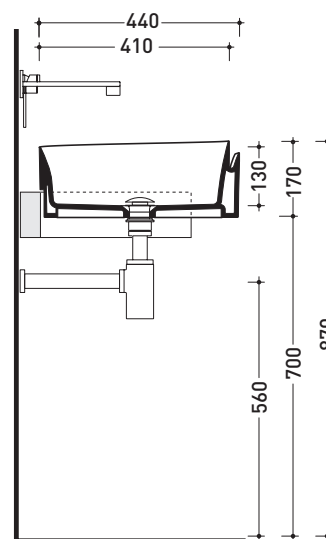

CE UNI EN 14688 - CL00 Dop-No14688

vista zenitale / zenital view

vista zenitale / zenital view

vista frontale / frontal view

sezione longitudinale / section

dimensioni in mm

Le misure dimensionali riportate hanno una tolleranza del 2%

Dim. Imballo 44 x 44 x 18,5 cm | Peso 10,9 kg | Pz. Pallet n° 30

CE UNI EN 14688 - CL00 Dop-No14688

vista zenitale / zenital view

vista laterale / lateral view

vista frontale / frontal view

sezione longitudinale / section

dimensioni in mm

Le misure dimensionali riportate hanno una tolleranza del 2%

CERAMICA: finiture lucide

finiture opache

bianco nero

latte grafite antracite grigio lava argilla nuvola fango rosso rubens petrolio

CE UNI EN 14688 - CL00 Dop-No14688

vista zenitale / zenital view

vista laterale / lateral view

vista frontale / frontal view

sezione longitudinale / section

dimensioni in mm

Le misure dimensionali riportate hanno una tolleranza del 2%