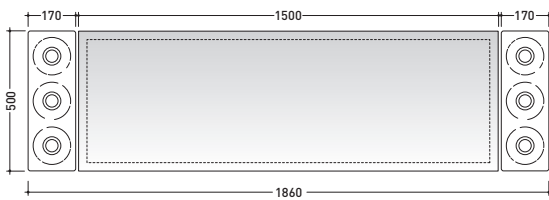

vista frontale / frontal view
2pcs art. MKLP + art. MKS50