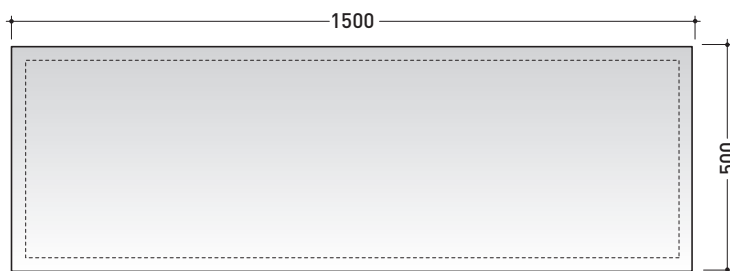

vista frontale / frontal view

vista laterale / lateral view

vista zenitale / zenital view

dimensioni in mm

Le misure dimensionali riportate hanno una tolleranza del 2%

<http://www.ceramicaflaminia.it/it/products/298-make-up>

©ceramicaflaminiaspa - è vietata la copia, la pubblicazione e la riproduzione anche parziale se non autorizzata

marzo 2017

Make-up

design **PAOLA NAVONE**

2011

➔ **FLAMINIA.**

MKS50

Specchio cm 150x50 reversibile (installazione orizzontale e verticale)

Complementi: **Lampada Make-Up (MKLP)**
Panche Make-Up (MKP150 - MKP180)

Dim. Imballo 158 x 57 x 7 cm | Peso 12 kg | Pz. Pallet n° -

CE

vista frontale / frontal view

vista laterale / lateral view

vista zenitale / zenital view

dimensioni in mm

Le misure dimensionali riportate hanno una tolleranza del 2%

<http://www.ceramicaflaminia.it/products/298-make-up>

©ceramicaflaminiaspa - è vietata la copia, la pubblicazione e la riproduzione anche parziale se non autorizzata