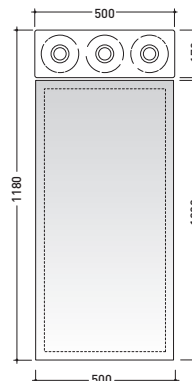

vista frontale / frontal view
1pcs art. MKLP + art. MKS501