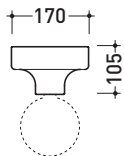

Lampada a sospensione in ceramica cm 120 (LAMPADINA ESCLUSA)

Dim. Imballo 121 x 22 x 20 cm | Peso 3,5 kg | Pz. Pallet n° -

MKL160 Make-up 160

Lampada a sospensione in ceramica cm 160 (LAMPADINA ESCLUSA)

Dim. Imballo 160 x 22 x 20 cm | Peso 4 kg | Pz. Pallet n° -

marzo 2017

design **PAOLA NAVONE**

2011

MKLP

Portalampane a parete in ceramica (LAMPADINE ESCLUSE)

Complementi: Specchi Make-Up (MKS100 - MKS50 - MKS501)

Dim. Imballo 55 x 22 x 17 cm | Peso 5 kg | Pz. Pallet n° -

CE

vista frontale / frontal view

vista laterale / lateral view

sezione longitudinale / section

vista zenitale / zenital view

dimensioni in mm

Le misure dimensionali riportate hanno una tolleranza del 2%

CERAMICA: finiture lucide

vista frontale / frontal view

vista laterale / lateral view

vista zenitale / zenital view

dimensioni in mm

Le misure dimensionali riportate hanno una tolleranza del 2%

<http://www.ceramicaflaminia.it/it/products/298-make-up>