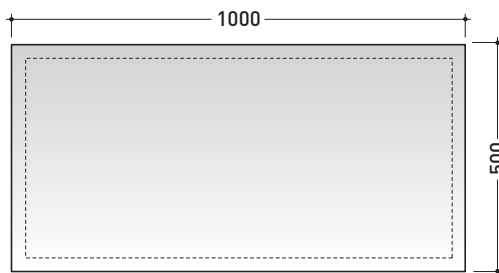

vista frontale / frontal view

vista laterale / lateral view

vista zenitale / zenital view

dimensioni in mm

Le misure dimensionali riportate hanno una tolleranza del 2%

<http://www.ceramicaflaminia.it/it/products/298-make-up>

dimensioni in mm

Le misure dimensionali riportate hanno una tolleranza del 2%

<http://www.ceramicaflaminia.it/products/298-make-up>

©ceramicaflaminiaspa - è vietata la copia, la pubblicazione e la riproduzione anche parziale se non autorizzata

marzo 2017

Make-up

design **PAOLA NAVONE**

2011

MKS501

Specchio cm 150x50 reversibile (installazione orizzontale e verticale)

Complementi: **Lampada Make-Up (MKLP)**
Panche Make-Up (MKP150 - MKP180)

Dim. Imballo 109 x 56 x 7 cm | Peso 10 kg | Pz. Pallet n° -

➔ **FLAMINIA.**

CE

vista frontale / frontal view

vista laterale / lateral view

vista zenitale / zenital view

dimensioni in mm

Le misure dimensionali riportate hanno una tolleranza del 2%

<http://www.ceramicaflaminia.it/it/products/298-make-up>