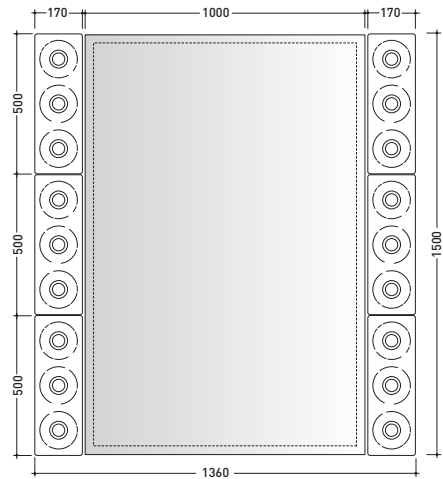

vista laterale / lateral view

vista frontale / frontal view
6pcs art. MKLP + art. MKS100