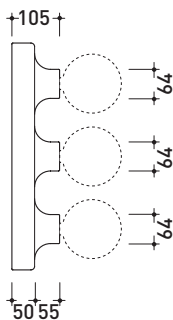

Lampada a sospensione in ceramica cm 120 (LAMPADINA ESCLUSA)

Dim. Imballo 121 x 22 x 20 cm | Peso 3,5 kg | Pz. Pallet n° -

MKL160 Make-up 160

Lampada a sospensione in ceramica cm 160 (LAMPADINA ESCLUSA)

Dim. Imballo 160 x 22 x 20 cm | Peso 4 kg | Pz. Pallet n° -

CE

vista frontale / frontal view

vista frontale / frontal view

vista frontale / frontal view

dimensioni in mm

Le misure dimensionali riportate hanno una tolleranza del 2%

CERAMICA: finiture lucide

CARATTERISTICHE ELETTRICHE

CE

vista frontale / frontal view

vista laterale / lateral view

sezione longitudinale / section

vista zenitale / zenital view

dimensioni in mm

Le misure dimensionali riportate hanno una tolleranza del 2%

CERAMICA: finiture lucide

vista frontale / frontal view

vista laterale / lateral view

vista zenitale / zenital view

dimensioni in mm

Le misure dimensionali riportate hanno una tolleranza del 2%

<http://www.ceramicaflaminia.it/it/products/298-make-up>