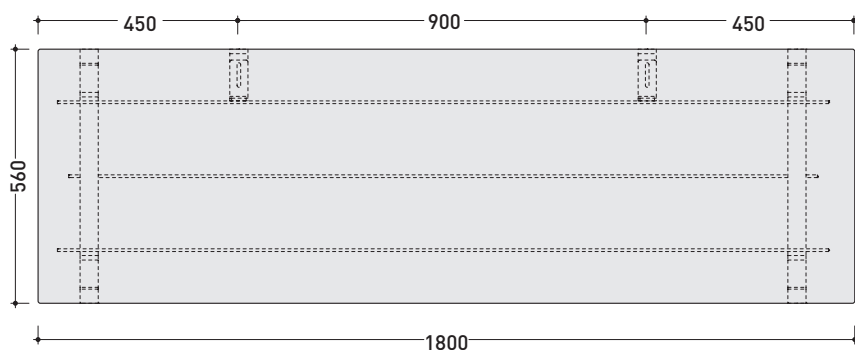

Su questo prodotto Flaminia non pratica fori lavabo e rubinetteria

vista zenitale / zenital view

vista frontale / frontal view

sezione longitudinale / section

dimensioni in mm

Le misure dimensionali riportate hanno una tolleranza del 2%

PIETRALUCE: finiture lucide

finiture opache

MATRIX: finiture

design **PAOLA NAVONE**

2011

MKP180 Make-up 180

Panca da cm 180x56 con struttura in acciaio satinato e top in Matrix o Pietraluce

Complementi: Specchi Make-Up (MKS100 - MKS50 - MKS501)

Dim. Imballo Pietraluce	177 x 60 x 7 cm	Peso 80 kg	Pz. Pallet n° -
Dim. Imballo Matrix	192 x 64 x 15 cm	Peso 70 kg	Pz. Pallet n° -

Su questo prodotto Flaminia non pratica fori lavabo e rubinetteria

vista zenitale / zenital view

vista frontale / frontal view

sezione longitudinale / section

dimensioni in mm

Le misure dimensionali riportate hanno una tolleranza del 2%

PIETRALUCE: finiture lucide

finiture opache

MATRIX: finiture