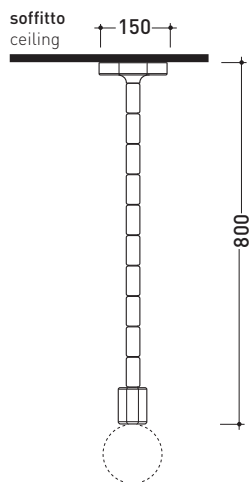

Make-up

design **PAOLA NAVONE**

2011

➔ **FLAMINIA.**

MKL80 Make-up 80

Lampada a sospensione in ceramica cm 80 (LAMPADINA ESCLUSA)

Dim. Imballo 82 x 22 x 20 cm | Peso 3 kg | Pz. Pallet n° -

MKL120 Make-up 120

Lampada a sospensione in ceramica cm 120 (LAMPADINA ESCLUSA)

Dim. Imballo 121 x 22 x 20 cm | Peso 3,5 kg | Pz. Pallet n° -

MKL160 Make-up 160

Lampada a sospensione in ceramica cm 160 (LAMPADINA ESCLUSA)

Dim. Imballo 160 x 22 x 20 cm | Peso 4 kg | Pz. Pallet n° -

CE

vista frontale / frontal view

vista frontale / frontal view

vista frontale / frontal view

dimensioni in mm

Le misure dimensionali riportate hanno una tolleranza del 2%

CERAMICA: finiture lucide

CARATTERISTICHE ELETTRICHE

vista frontale / frontal view

vista laterale / lateral view

vista zenitale / zenital view

dimensioni in mm

Le misure dimensionali riportate hanno una tolleranza del 2%

<http://www.ceramicaflaminia.it/it/products/298-make-up>