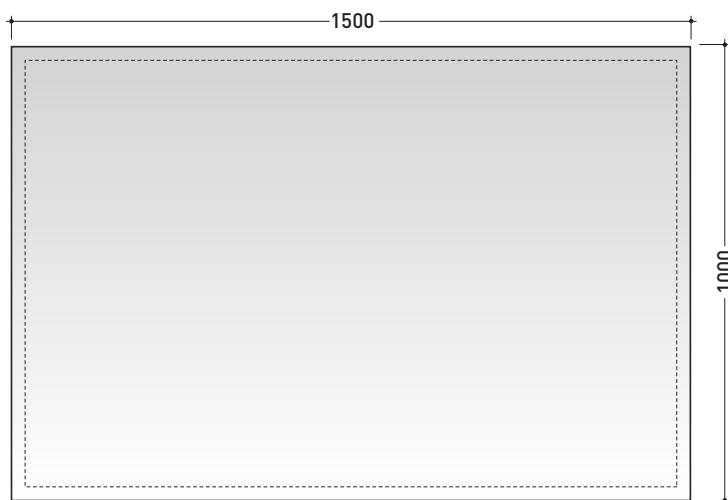

Lampada a sospensione in ceramica cm 120 (LAMPADINA ESCLUSA)

Dim. Imballo 121 x 22 x 20 cm | Peso 3,5 kg | Pz. Pallet n° -

MKL160 Make-up 160

Lampada a sospensione in ceramica cm 160 (LAMPADINA ESCLUSA)

Dim. Imballo 160 x 22 x 20 cm | Peso 4 kg | Pz. Pallet n° -

CE

vista frontale / frontal view

vista laterale / lateral view

sezione longitudinale / section

vista zenitale / zenital view

dimensioni in mm

Le misure dimensionali riportate hanno una tolleranza del 2%

CERAMICA: finiture lucide

Specchio cm 150x100 reversibile (installazione orizzontale e verticale)

Complementi: Lampada Make-Up (MKLP)
Panche Make-Up (MKP150 - MKP180)

Dim. Imballo 158 x 106 x 7 cm | Peso 20 kg | Pz. Pallet n° -

CE

vista frontale / frontal view

vista laterale / lateral view

vista zenitale / zenital view

dimensioni in mm

Le misure dimensionali riportate hanno una tolleranza del 2%

<http://www.ceramicaflaminia.it/it/products/298-make-up>