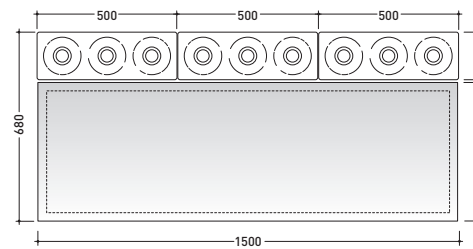

vista frontale / frontal view
3pcs art. MKLP + art. MKS50