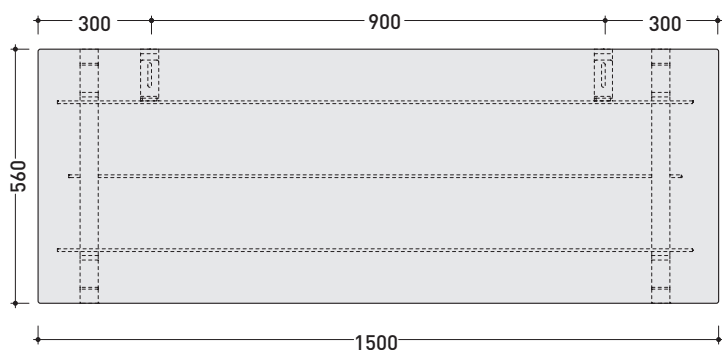

➔ **FLAMINIA.**

CE

vista frontale / frontal view

vista laterale / lateral view

vista zenitale / zenital view

dimensioni in mm

Le misure dimensionali riportate hanno una tolleranza del 2%

<http://www.ceramicaflaminia.it/it/products/298-make-up>

design **PAOLA NAVONE**

2011

MKP150 Make-up 150

Panca da cm 150x56 con struttura in acciaio satinato e top in Matrix o Pietraluce

Complementi: Specchi Make-Up (MKS100 - MKS50 - MKS501)

Dim. Imballo Pietraluce	147 x 60 x 7 cm	Peso 80 kg	Pz. Pallet n° -
Dim. Imballo Matrix	160 x 64 x 15 cm	Peso 70 kg	Pz. Pallet n° -

Su questo prodotto Flaminia non pratica fori lavabo e rubinetteria

vista zenitale / zenital view

vista frontale / frontal view

sezione longitudinale / section

dimensioni in mm

Le misure dimensionali riportate hanno una tolleranza del 2%