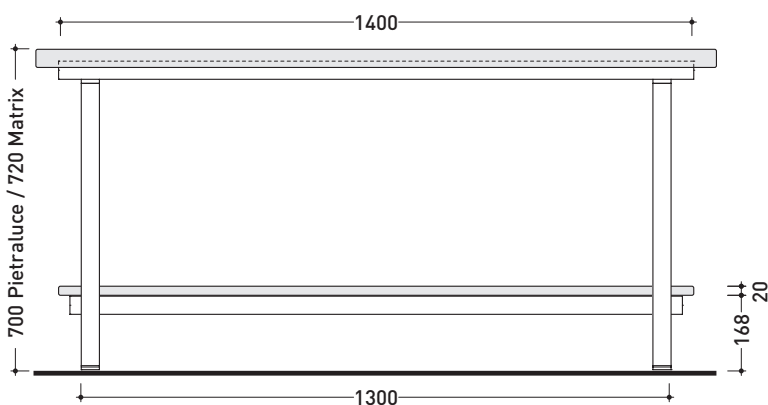

design **PAOLA NAVONE**

2011

MKP150 Make-up 150

Panca da cm 150x56 con struttura in acciaio satinato e top in Matrix o Pietraluce

Complementi: Specchi Make-Up (MKS100 - MKS50 - MKS501)

Dim. Imballo Pietraluce	147 x 60 x 7 cm	Peso 80 kg	Pz. Pallet n° -
Dim. Imballo Matrix	160 x 64 x 15 cm	Peso 70 kg	Pz. Pallet n° -

Su questo prodotto Flaminia non pratica fori lavabo e rubinetteria

vista zenitale / zenital view

vista frontale / frontal view

sezione longitudinale / section

dimensioni in mm

Le misure dimensionali riportate hanno una tolleranza del 2%

Dim. Imballo Pietraluce	177 x 60 x 7 cm	Peso 80 kg	Pz. Pallet n° -
Dim. Imballo Matrix	192 x 64 x 15 cm	Peso 70 kg	Pz. Pallet n° -

Su questo prodotto Flaminia non pratica fori lavabo e rubinetteria

vista zenitale / zenital view