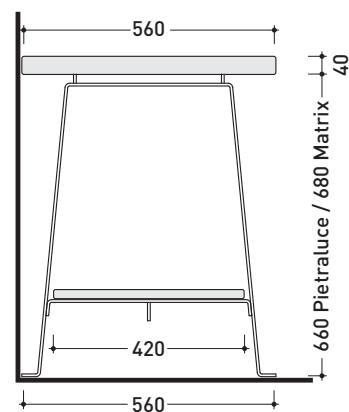

dimensioni in mm

Le misure dimensionali riportate hanno una tolleranza del 2%

<http://www.ceramicaflaminia.it/products/298-make-up>

©ceramicaflaminiaspa - è vietata la copia, la pubblicazione e la riproduzione anche parziale se non autorizzata

Su questo prodotto Flaminia non pratica fori lavabo e rubinetteria

vista zenitale / zenital view

vista frontale / frontal view

sezione longitudinale / section

dimensioni in mm

Le misure dimensionali riportate hanno una tolleranza del 2%

Dim. Imballo Pietraluce	177 x 60 x 7 cm	Peso 80 kg	Pz. Pallet n° -
Dim. Imballo Matrix	192 x 64 x 15 cm	Peso 70 kg	Pz. Pallet n° -

Su questo prodotto Flaminia non pratica fori lavabo e rubinetteria

vista zenitale / zenital view

vista frontale / frontal view

sezione longitudinale / section

dimensioni in mm

Le misure dimensionali riportate hanno una tolleranza del 2%

PIETRALUCE: finiture lucide

finiture opache

MATRIX: finiture