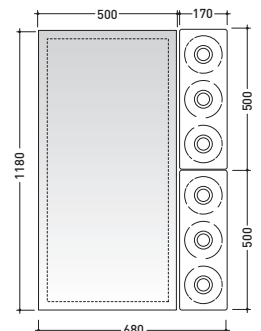

vista frontale / frontal view
2pcs art. MKLP + art. MKS501