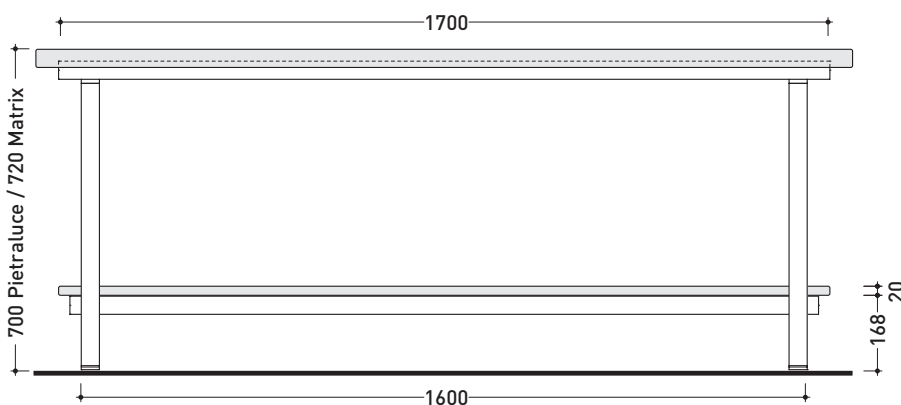

Su questo prodotto Flaminia non pratica fori lavabo e rubinetteria

vista zenitale / zenital view

vista frontale / frontal view

sezione longitudinale / section

dimensioni in mm

Le misure dimensionali riportate hanno una tolleranza del 2%

PIETRALUCE: finiture lucide

finiture opache

MATRIX: finiture

design **PAOLA NAVONE**

2011

MKP180 Make-up 180

Panca da cm 180x56 con struttura in acciaio satinato e top in Matrix o Pietraluce

Complementi: Specchi Make-Up (MKS100 - MKS50 - MKS501)

Dim. Imballo Pietraluce	177 x 60 x 7 cm	Peso 80 kg	Pz. Pallet n° -
Dim. Imballo Matrix	192 x 64 x 15 cm	Peso 70 kg	Pz. Pallet n° -

Su questo prodotto Flaminia non pratica fori lavabo e rubinetteria

vista zenitale / zenital view