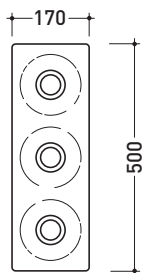

Lampada a sospensione in ceramica cm 120 (LAMPADINA ESCLUSA)

Dim. Imballo 121 x 22 x 20 cm | Peso 3,5 kg | Pz. Pallet n° -

MKL160 Make-up 160

Lampada a sospensione in ceramica cm 160 (LAMPADINA ESCLUSA)

Dim. Imballo 160 x 22 x 20 cm | Peso 4 kg | Pz. Pallet n° -

marzo 2017

design **PAOLA NAVONE**

2011

MKLP

Portalampane a parete in ceramica (LAMPADINE ESCLUSE)

Complementi: Specchi Make-Up (MKS100 - MKS50 - MKS501)

Dim. Imballo 55 x 22 x 17 cm | Peso 5 kg | Pz. Pallet n° -

CE

vista frontale / frontal view

vista laterale / lateral view

sezione longitudinale / section

vista zenitale / zenital view

dimensioni in mm

Le misure dimensionali riportate hanno una tolleranza del 2%

CERAMICA: finiture lucide

vista frontale / frontal view

vista laterale / lateral view

vista zenitale / zenital view

dimensioni in mm

Le misure dimensionali riportate hanno una tolleranza del 2%

<http://www.ceramicaflaminia.it/it/products/298-make-up>