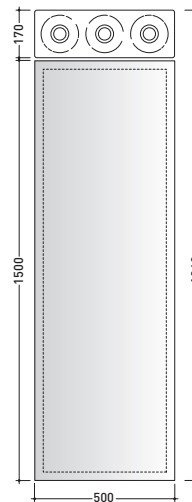

vista frontale / frontal view
1pcs art. MKLP + art. MKS50