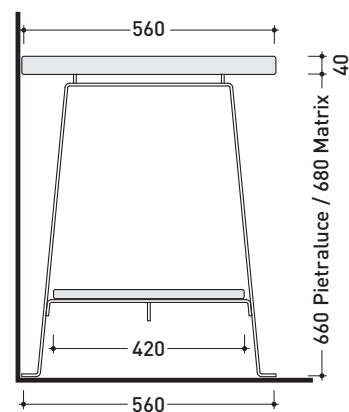

dimensioni in mm

Le misure dimensionali riportate hanno una tolleranza del 2%

<http://www.ceramicaflaminia.it/products/298-make-up>

©ceramicaflaminiaspa - è vietata la copia, la pubblicazione e la riproduzione anche parziale se non autorizzata

design **PAOLA NAVONE**

2011

MKP150 Make-up 150

Panca da cm 150x56 con struttura in acciaio satinato e top in Matrix o Pietraluce

Complementi: Specchi Make-Up (MKS100 - MKS50 - MKS501)

Dim. Imballo Pietraluce	147 x 60 x 7 cm	Peso 80 kg	Pz. Pallet n° -
Dim. Imballo Matrix	160 x 64 x 15 cm	Peso 70 kg	Pz. Pallet n° -

Su questo prodotto Flaminia non pratica fori lavabo e rubinetteria

vista zenitale / zenital view

vista frontale / frontal view

sezione longitudinale / section

dimensioni in mm

Le misure dimensionali riportate hanno una tolleranza del 2%

Dim. Imballo Pietraluce	177 x 60 x 7 cm	Peso 80 kg	Pz. Pallet n° -
Dim. Imballo Matrix	192 x 64 x 15 cm	Peso 70 kg	Pz. Pallet n° -

Su questo prodotto Flaminia non pratica fori lavabo e rubinetteria

vista zenitale / zenital view