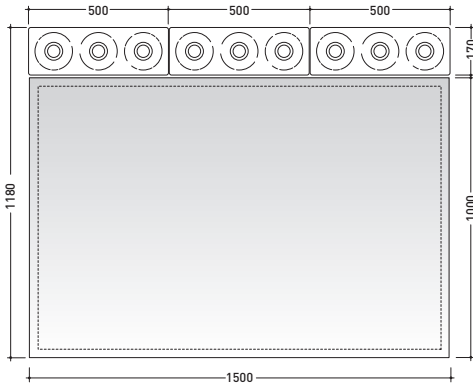

vista frontale / frontal view
3pcs art. MKLP + art. MKS100