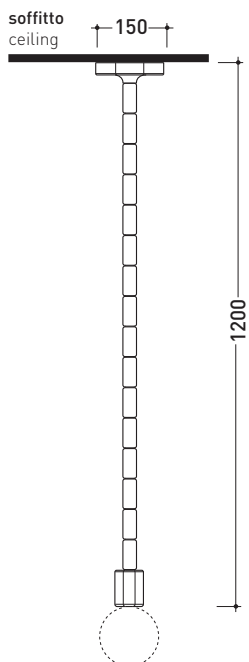

Make-up

design **PAOLA NAVONE**

2011

➔ **FLAMINIA.**

MKL80 Make-up 80

Lampada a sospensione in ceramica cm 80 (LAMPADINA ESCLUSA)

Dim. Imballo 82 x 22 x 20 cm | Peso 3 kg | Pz. Pallet n° -

MKL120 Make-up 120

Lampada a sospensione in ceramica cm 120 (LAMPADINA ESCLUSA)

Dim. Imballo 121 x 22 x 20 cm | Peso 3,5 kg | Pz. Pallet n° -

MKL160 Make-up 160

Lampada a sospensione in ceramica cm 160 (LAMPADINA ESCLUSA)

Dim. Imballo 160 x 22 x 20 cm | Peso 4 kg | Pz. Pallet n° -

CE

vista frontale / frontal view

vista frontale / frontal view

vista frontale / frontal view

dimensioni in mm

Le misure dimensionali riportate hanno una tolleranza del 2%

CERAMICA: finiture lucide

CARATTERISTICHE ELETTRICHE

vista frontale / frontal view

vista laterale / lateral view

vista zenitale / zenital view

dimensioni in mm

Le misure dimensionali riportate hanno una tolleranza del 2%

<http://www.ceramicaflaminia.it/it/products/298-make-up>