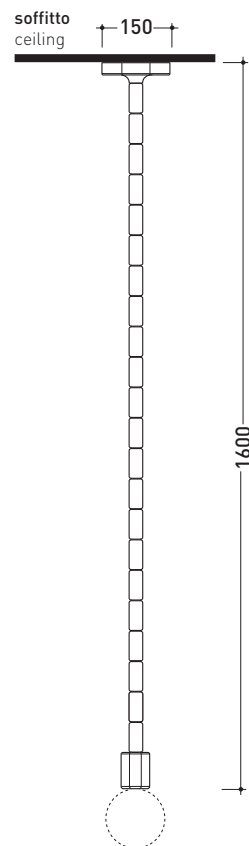

Make-up

design **PAOLA NAVONE**

2011

➔ **FLAMINIA.**

MKL80 Make-up 80

Lampada a sospensione in ceramica cm 80 (LAMPADINA ESCLUSA)

Dim. Imballo 82 x 22 x 20 cm | Peso 3 kg | Pz. Pallet n° -

MKL120 Make-up 120

Lampada a sospensione in ceramica cm 120 (LAMPADINA ESCLUSA)

Dim. Imballo 121 x 22 x 20 cm | Peso 3,5 kg | Pz. Pallet n° -

MKL160 Make-up 160

Lampada a sospensione in ceramica cm 160 (LAMPADINA ESCLUSA)

Dim. Imballo 160 x 22 x 20 cm | Peso 4 kg | Pz. Pallet n° -

CE

vista frontale / frontal view

vista frontale / frontal view

vista frontale / frontal view

dimensioni in mm

Le misure dimensionali riportate hanno una tolleranza del 2%

CERAMICA: finiture lucide

CARATTERISTICHE ELETTRICHE

vista frontale / frontal view

vista laterale / lateral view

vista zenitale / zenital view

dimensioni in mm

Le misure dimensionali riportate hanno una tolleranza del 2%

<http://www.ceramicaflaminia.it/it/products/298-make-up>