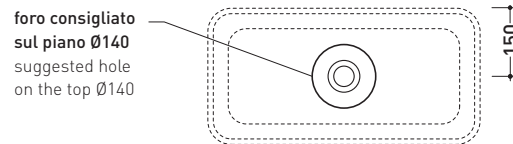

PS60A Pass 60

Lavabo cm 60 da appoggio

•SENZA TROPPOPIENO •SENZA PIANO RUBINETTERIA

Complementi: **Mensola Forty6 (F6PS60)**
Arredi BOX - prof. 37
Rubinetti lavabo linea ONE - NOKÉ - SI - FOLD - X1
Accessori linea TWO - HOOP - NOKÉ - FOLD

Accessori tecnici: **Sifone cromo (SIFL/CR) - Sifone telescopico cromo (SIFL066)**
Piletta Stop & Go (PLSG)
Piletta Stop&Go in ceramica (PLCE)
Set 2 pezzi rubinetto filtro cromo (RF026)

Dim. Imballo | Peso **10 kg** | Pz. Pallet n° **36**

CE UNI EN 14688 - CL00 Dop-No14688

dimensioni in mm

Le misure dimensionali riportate hanno una tolleranza del 2%

CERAMICA: finiture lucide

bianco