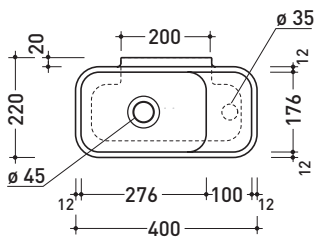

CE UNI EN 14688 - CL00 Dop-No14688

vista zenitale / zenital view