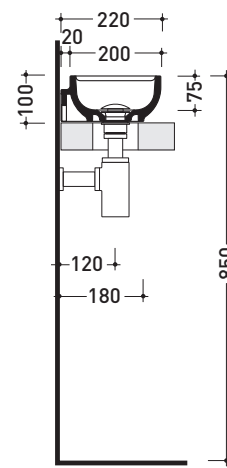

CE UNI EN 14688 - CL00 **Dop-No14688**

vista zenitale / zenital view

foro consigliato
sul piano ø140
suggested hole
on the top ø140

vista zenitale / zenital view

vista frontale / frontal view

sezione longitudinale / section

sezione longitudinale / section

dimensioni in mm

Le misure dimensionali riportate hanno una tolleranza del 2%

CERAMICA: finiture lucide

bianco

design **FLAMINIA DESIGN TEAM**

2011

PS40LD Pass 40x22

Dim. Imballo | Peso **4,5 kg** | Pz. Pallet n° **88**

CE UNI EN 14688 - CL00 Dop-No14688

vista zenitale / zenital view

foro consigliato sul piano
suggested hole on the top

vista zenitale / zenital view

vista frontale / frontal view

vista retro / back view

sezione longitudinale / section

dimensioni in mm

Le misure dimensionali riportate hanno una tolleranza del 2%

CERAMICA: finiture lucide

finiture opache