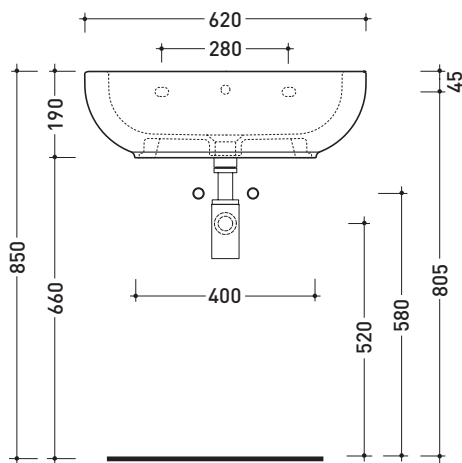

dimensioni in mm

Le misure dimensionali riportate hanno una tolleranza del 2%

CERAMICA: finiture lucide

finiture opache

PS50L Pass 50

Lavabo cm 50 da appoggio - sospeso

• CON TROPPOPIENO • PREDISPOSTO TRE FORI RUBINETTO

dimensioni in mm

Le misure dimensionali riportate hanno una tolleranza del 2%

CERAMICA: finiture lucide

bianco

PS62L Pass 62

Lavabo cm 62 da appoggio - sospeso

• CON TROPPOPIENO • PREDISPOSTO TRE FORI RUBINETTO

Dim. Imballo **N.D.** | Peso **19 kg** | Pz. Pallet n° **20**

CE UNI EN 14688 - CL20 Dop-No14688

vista zenitale / zenital view

vista frontale / frontal view

foro consigliato sul piano
suggested hole on the top

vista zenitale / zenital view

sezione longitudinale / section

dimensioni in mm

Le misure dimensionali riportate hanno una tolleranza del 2%

CERAMICA: finiture lucide

bianco

PS72L Pass 72

Lavabo cm 72 da appoggio - sospeso