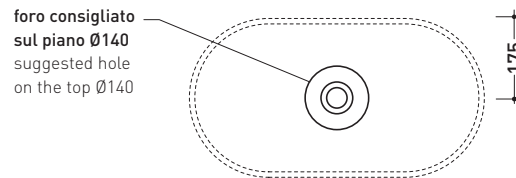

PS65AT Pass 65

Lavabo ovale cm 65 da appoggio

•SENZA TROPPOPIENO •SENZA PIANO RUBINETTERIA

Complementi: **Mensola Solid** (SLPS65)
Mensola Forty6 (F6PS65)
Arredi BOX - prof. 37
Arredi BOX - prof. 50
Struttura Filo 75 (FI75SV)
Rubinetti lavabo linea ONE - NOKÉ - SI - FOLD - X1
Accessori linea TWO - HOOP - NOKÉ - FOLD

Accessori tecnici: **Sifone cromo** (SIFL/CR) - **Sifone telescopico cromo** (SIFL066)
Piletta Stop & Go (PLSG)
Piletta Stop&Go in ceramica (PLCE)
Set 2 pezzi rubinetto filtro cromo (RF026)

Dim. Imballo | Peso **11 kg** | Pz. Pallet n° **30**

CE UNI EN 14688 - CL00 Dop-No14688

dimensioni in mm

Le misure dimensionali riportate hanno una tolleranza del 2%

CERAMICA: finiture lucide

bianco