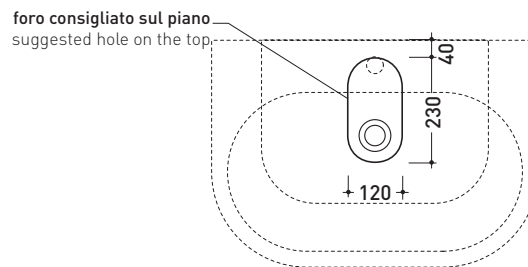

PS72L Pass 72

Lavabo cm 72 da appoggio - sospeso

• CON TROPPOPIENO • PREDISPOSTO TRE FORI RUBINETTO

Complementi: **Mensola Solid** (SLPS72)
Mensola Forty6 (F6PS72)
Arredi BOX - prof. 50
Rubinetti lavabo linea ONE - NOKÉ - SI - FOLD - X1
Accessori linea TWO - HOOP - NOKÉ - FOLD

Accessori tecnici: **Sifone cromo** (SIFL/CR) - **Sifone telescopico cromo** (SIFL066)
Piletta Stop & Go (PLSG)
Piletta Stop&Go in ceramica (PLCE)
Set 2 pezzi rubinetto filtro cromo (RF026)
Kit fissaggio parete (9002)

Dim. Imballo | Peso **23 kg** | Pz. Pallet n° **14**

CE UNI EN 14688 - CL20 Dop-No14688

dimensioni in mm

Le misure dimensionali riportate hanno una tolleranza del 2%

CERAMICA: finiture lucide

bianco