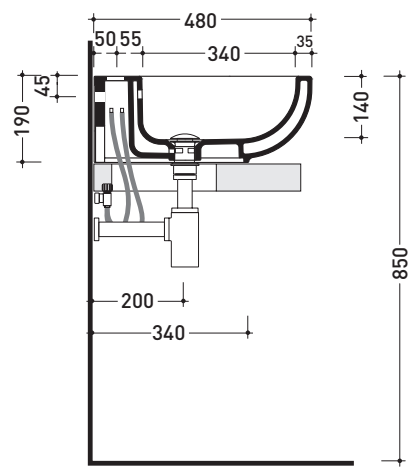

dimensioni in mm

Le misure dimensionali riportate hanno una tolleranza del 2%

CERAMICA: finiture lucide

finiture opache

PS50L Pass 50

Lavabo cm 50 da appoggio - sospeso

• CON TROPPOPIENO • PREDISPOSTO TRE FORI RUBINETTO

dimensioni in mm

Le misure dimensionali riportate hanno una tolleranza del 2%

CERAMICA: finiture lucide

bianco

PS62L Pass 62

Lavabo cm 62 da appoggio - sospeso

• CON TROPPOPIENO • PREDISPOSTO TRE FORI RUBINETTO

Dim. Imballo **N.D.** | Peso **19 kg** | Pz. Pallet n° **20**

CE UNI EN 14688 - CL20 Dop-No14688

vista zenitale / zenital view

vista frontale / frontal view

foro consigliato sul piano
suggested hole on the top

vista zenitale / zenital view

sezione longitudinale / section

dimensioni in mm

Le misure dimensionali riportate hanno una tolleranza del 2%

CERAMICA: finiture lucide

bianco

PS72L Pass 72

Lavabo cm 72 da appoggio - sospeso