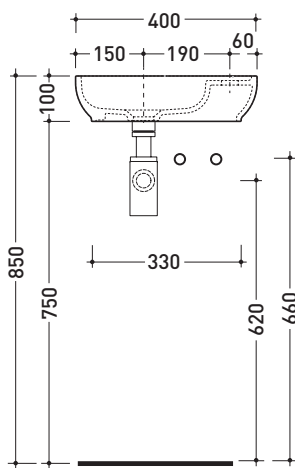

CE UNI EN 14688 - CL00 **Dop-No14688**

vista zenitale / zenital view

foro consigliato
sul piano ø140
suggested hole
on the top ø140

vista zenitale / zenital view

vista frontale / frontal view

sezione longitudinale / section

sezione longitudinale / section

dimensioni in mm

Le misure dimensionali riportate hanno una tolleranza del 2%

CERAMICA: finiture lucide

bianco

design **FLAMINIA DESIGN TEAM**

2011

PS40LD Pass 40x22

Dim. Imballo | Peso **4,5 kg** | Pz. Pallet n° **88**

CE UNI EN 14688 - CL00 Dop-No14688

vista zenitale / zenital view

foro consigliato sul piano
suggested hole on the top

vista zenitale / zenital view

vista frontale / frontal view

vista retro / back view

sezione longitudinale / section

dimensioni in mm

Le misure dimensionali riportate hanno una tolleranza del 2%

CERAMICA: finiture lucide

finiture opache