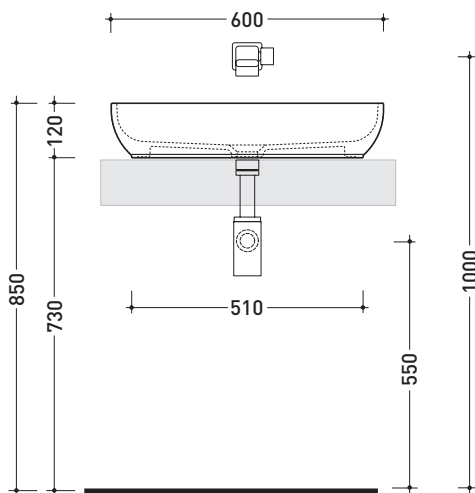

CE UNI EN 14688 - CL00 Dop-No14688

vista zenitale / zenital view

vista zenitale / zenital view

vista frontale / frontal view

sezione longitudinale / section

dimensioni in mm

Le misure dimensionali riportate hanno una tolleranza del 2%

Accessori tecnici: **Sifone cromo (SIFL/CR) - Sifone telescopico cromo (SIFL066)**
Piletta Stop & Go (PLSG)
Piletta Stop&Go in ceramica (PLCE)
Set 2 pezzi rubinetto filtro cromo (RF026)

Dim. Imballo | Peso **10 kg** | Pz. Pallet n° **36**

sezione longitudinale / section

dimensioni in mm

Le misure dimensionali riportate hanno una tolleranza del 2%

CERAMICA: finiture lucide

bianco

PS23LM Pass 35x23

Lavabo cm 35x23 da appoggio - sospeso

• CON TROPPOPIENO • PREDISPOSTO MONOFORO RUBINETTO DX/SX