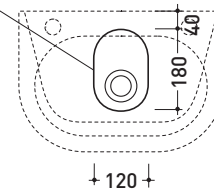

CE UNI EN 14688 - CL00 Dop-No14688

vista zenitale / zenital view

vista zenitale / zenital view

vista frontale / frontal view

sezione longitudinale / section

dimensioni in mm

Le misure dimensionali riportate hanno una tolleranza del 2%

Dim. Imballo | Peso **11 kg** | Pz. Pallet n° **36**

CE UNI EN 14688 - CL20 Dop-No14688

vista zenitale / zenital view

foro consigliato sul piano
suggested hole on the top

vista zenitale / zenital view

vista frontale / frontal view

sezione longitudinale / section

dimensioni in mm

Le misure dimensionali riportate hanno una tolleranza del 2%

CERAMICA: finiture lucide

bianco

PS23LM Pass 35x23

Lavabo cm 35x23 da appoggio - sospeso

• CON TROPPOPIENO • PREDISPOSTO MONOFORO RUBINETTO DX/SX