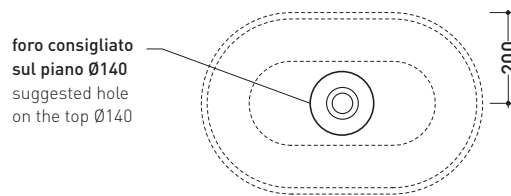

PS62C Pass 62

Lavabo cm 62 da appoggio

•SENZA TROPPOPIENO •SENZA PIANO RUBINETTERIA

Complementi: **Mensola Solid** (SLPS65)
Mensola Forty6 (F6PS65)
Arredi BOX - prof. 37
Arredi BOX - prof. 50
Struttura Filo 75 (F175SV)
Rubinetti lavabo linea ONE - NOKÉ - SI - FOLD - X1
Accessori linea TWO - HOOP - NOKÉ - FOLD

Accessori tecnici: **Sifone cromo** (SIFL/CR) - **Sifone telescopico cromo** (SIFL066)
Piletta Stop & Go (PLSG)
Piletta Stop&Go in ceramica (PLCE)
Set 2 pezzi rubinetto filtro cromo (RF026)

Dim. Imballo | Peso **13 kg** | Pz. Pallet n° **30**

CE UNI EN 14688 - CL00 **Dop-No14688**

vista zenitale / zenital view

foro consigliato
sul piano ø140
suggested hole
on the top ø140

vista zenitale / zenital view

vista frontale / frontal view

sezione longitudinale / section

dimensioni in mm

Le misure dimensionali riportate hanno una tolleranza del 2%

CERAMICA: finiture lucide

finiture opache

PS50L Pass 50

Lavabo cm 50 da appoggio - sospeso

• CON TROPPOPIENO • PREDISPOSTO TRE FORI RUBINETTO