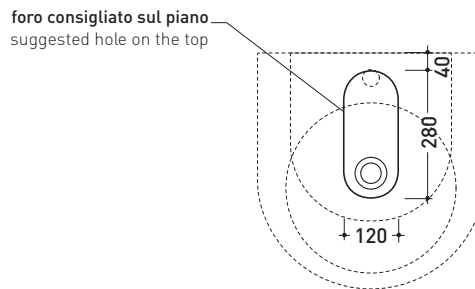

PS50L Pass 50

Lavabo cm 50 da appoggio - sospeso

• CON TROPPOPIENO • PREDISPOSTO TRE FORI RUBINETTO

Complementi: **Mensola Solid** (SLPS50)
Mensola Forty6 (F6PS50)
Arredi BOX - prof. 50
Rubinetti lavabo linea ONE - NOKÉ - SI - FOLD - X1
Accessori linea TWO - HOOP - NOKÉ - FOLD

Accessori tecnici: **Sifone cromo** (SIFL/CR) - **Sifone telescopico cromo** (SIFL066)
Piletta Stop & Go (PLSG)
Piletta Stop&Go in ceramica (PLCE)
Set 2 pezzi rubinetto filtro cromo (RF026)
Kit fissaggio parete (9002)

Dim. Imballo | Peso **18 kg** | Pz. Pallet n° **20**

CE UNI EN 14688 - CL20 **Dop-No14688**

dimensioni in mm

Le misure dimensionali riportate hanno una tolleranza del 2%

CERAMICA: finiture lucide

bianco