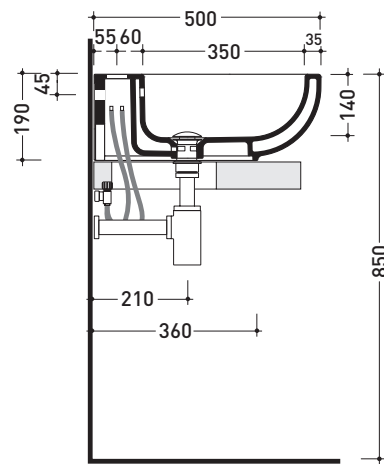

vista zenitale / zenital view

sezione longitudinale / section

dimensioni in mm

Le misure dimensionali riportate hanno una tolleranza del 2%

CERAMICA: finiture lucide

bianco

PS72L Pass 72

Lavabo cm 72 da appoggio - sospeso

Dim. Imballo | Peso **23 kg** | Pz. Pallet n° **14**

CE UNI EN 14688 - CL20 Dop-No14688

vista zenitale / zenital view

vista zenitale / zenital view

vista frontale / frontal view

sezione longitudinale / section

dimensioni in mm

Le misure dimensionali riportate hanno una tolleranza del 2%

CERAMICA: finiture lucide

bianco

PS65AT Pass 65

Lavabo ovale cm 65 da appoggio

•SENZA TROPPOPIENO •SENZA PIANO RUBINETTERIA

Complementi: **Mensola Solid** (SLPS65)
Mensola Forty6 (F6PS65)
Arredi BOX - prof. 37
Arredi BOX - prof. 50
Struttura Filo 75 (FI75SV)
Rubinetti lavabo linea ONE - NOKÉ - SI - FOLD - X1
Accessori linea TWO - HOOP - NOKÉ - FOLD