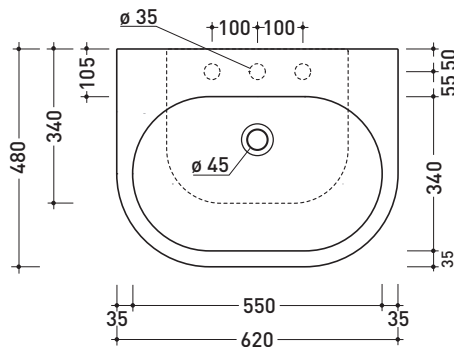

PS62L Pass 62

Lavabo cm 62 da appoggio - sospeso

• CON TROPPOPIENO • PREDISPOSTO TRE FORI RUBINETTO

Complementi: **Mensola Solid** (SLPS62)
Mensola Forty6 (F6PS62)
Arredi BOX - prof. 50
Rubinetti lavabo linea ONE - NOKÉ - SI - FOLD - X1
Accessori linea TWO - HOOP - NOKÉ - FOLD

Accessori tecnici: **Sifone cromo** (SIFL/CR) - **Sifone telescopico cromo** (SIFL066)
Piletta Stop & Go (PLSG)
Piletta Stop&Go in ceramica (PLCE)
Set 2 pezzi rubinetto filtro cromo (RF026)
Kit fissaggio parete (9002)

Dim. Imballo **N.D.** | Peso **19 kg** | Pz. Pallet n° **20**

CE UNI EN 14688 - CL20 Dop-No14688

vista zenitale / zenital view