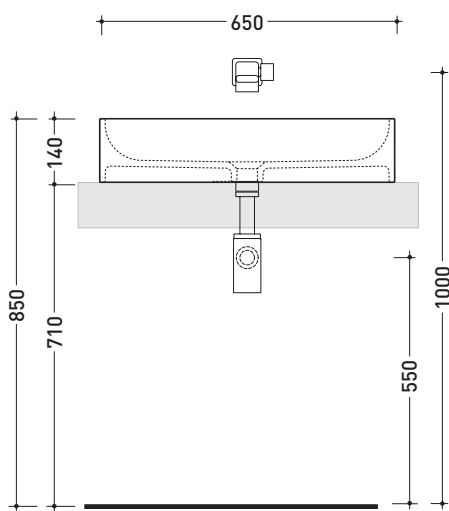

vista zenitale / zenital view

sezione longitudinale / section

dimensioni in mm

Le misure dimensionali riportate hanno una tolleranza del 2%

CERAMICA: finiture lucide

bianco

PS72L Pass 72

Lavabo cm 72 da appoggio - sospeso

dimensioni in mm

Le misure dimensionali riportate hanno una tolleranza del 2%

CERAMICA: finiture lucide

bianco

PS65AT Pass 65

Lavabo ovale cm 65 da appoggio

•SENZA TROPPOPIENO •SENZA PIANO RUBINETTERIA

Complementi: **Mensola Solid** (SLPS65)
Mensola Forty6 (F6PS65)
Arredi BOX - prof. 37
Arredi BOX - prof. 50
Struttura Filo 75 (FI75SV)
Rubinetti lavabo linea ONE - NOKÉ - SI - FOLD - X1
Accessori linea TWO - HOOP - NOKÉ - FOLD

Accessori tecnici: **Sifone cromo** (SIFL/CR) - **Sifone telescopico cromo** (SIFL066)
Piletta Stop & Go (PLSG)
Piletta Stop&Go in ceramica (PLCE)
Set 2 pezzi rubinetto filtro cromo (RF026)

Dim. Imballo | Peso **11 kg** | Pz. Pallet n° **30**

CE UNI EN 14688 - CL00 Dop-No14688

vista zenitale / zenital view

vista zenitale / zenital view

vista frontale / frontal view

sezione longitudinale / section

dimensioni in mm

Le misure dimensionali riportate hanno una tolleranza del 2%