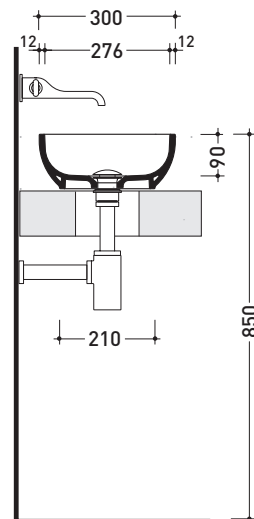

CE UNI EN 14688 - CL00 Dop-No14688

vista zenitale / zenital view

vista zenitale / zenital view

vista frontale / frontal view

sezione longitudinale / section

dimensioni in mm

Le misure dimensionali riportate hanno una tolleranza del 2%

sezione longitudinale / section

dimensioni in mm

Le misure dimensionali riportate hanno una tolleranza del 2%

CERAMICA: finiture lucide

bianco

PS23LM Pass 35x23

Lavabo cm 35x23 da appoggio - sospeso

• CON TROPPOPIENO • PREDISPOSTO MONOFORO RUBINETTO DX/SX

vista retro / back view

sezione longitudinale / section

dimensioni in mm

Le misure dimensionali riportate hanno una tolleranza del 2%

CERAMICA: finiture lucide

finiture opache