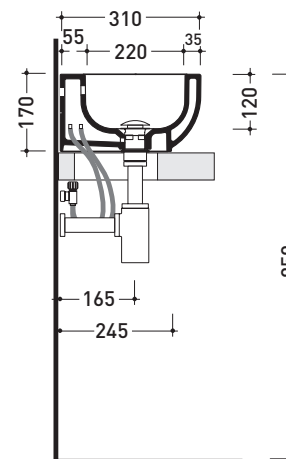

CE UNI EN 14688 - CL00 Dop-No14688

vista zenitale / zenital view

vista zenitale / zenital view

vista frontale / frontal view

sezione longitudinale / section

dimensioni in mm

Le misure dimensionali riportate hanno una tolleranza del 2%

Dim. Imballo | Peso **11 kg** | Pz. Pallet n° **36**

CE UNI EN 14688 - CL20 Dop-No14688

vista zenitale / zenital view

foro consigliato sul piano
suggested hole on the top

vista zenitale / zenital view

vista frontale / frontal view

sezione longitudinale / section

dimensioni in mm

Le misure dimensionali riportate hanno una tolleranza del 2%

CERAMICA: finiture lucide

bianco

PS23LM Pass 35x23

Lavabo cm 35x23 da appoggio - sospeso

• CON TROPPOPIENO • PREDISPOSTO MONOFORO RUBINETTO DX/SX

sezione longitudinale / section

dimensioni in mm

Le misure dimensionali riportate hanno una tolleranza del 2%

CERAMICA: finiture lucide

bianco

design **FLAMINIA DESIGN TEAM**

2011

PS40LD Pass 40x22