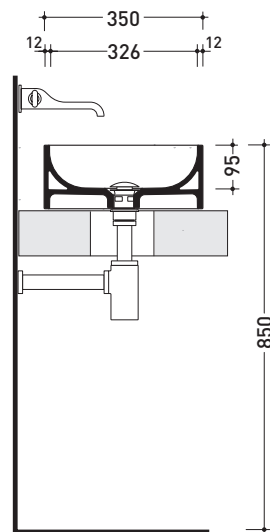

dimensioni in mm

Le misure dimensionali riportate hanno una tolleranza del 2%

CERAMICA: finiture lucide

bianco

PS65AT Pass 65

Lavabo ovale cm 65 da appoggio

•SENZA TROPPOPIENO •SENZA PIANO RUBINETTERIA

Complementi: **Mensola Solid** (SLPS65)
Mensola Forty6 (F6PS65)
Arredi BOX - prof. 37
Arredi BOX - prof. 50
Struttura Filo 75 (FI75SV)
Rubinetti lavabo linea ONE - NOKÉ - SI - FOLD - X1
Accessori linea TWO - HOOP - NOKÉ - FOLD

CE UNI EN 14688 - CL00 Dop-No14688

vista zenitale / zenital view

vista zenitale / zenital view

vista frontale / frontal view

sezione longitudinale / section

dimensioni in mm

Le misure dimensionali riportate hanno una tolleranza del 2%

sezione longitudinale / section

dimensioni in mm

Le misure dimensionali riportate hanno una tolleranza del 2%

CERAMICA: finiture lucide

bianco

PS23LM Pass 35x23

Lavabo cm 35x23 da appoggio - sospeso

• CON TROPPOPIENO • PREDISPOSTO MONOFORO RUBINETTO DX/SX