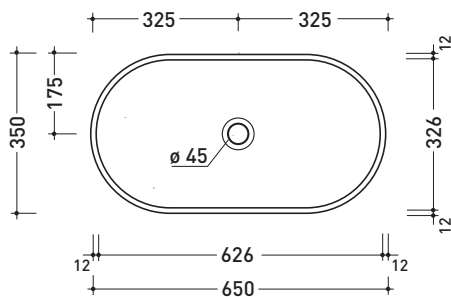

vista zenitale / zenital view

sezione longitudinale / section

dimensioni in mm

Le misure dimensionali riportate hanno una tolleranza del 2%

CERAMICA: finiture lucide

bianco

PS72L Pass 72

Lavabo cm 72 da appoggio - sospeso

Dim. Imballo | Peso **23 kg** | Pz. Pallet n° **14**

CE UNI EN 14688 - CL20 Dop-No14688

vista zenitale / zenital view

vista zenitale / zenital view

vista frontale / frontal view

sezione longitudinale / section

dimensioni in mm

Le misure dimensionali riportate hanno una tolleranza del 2%

CERAMICA: finiture lucide

bianco

PS65AT Pass 65

Lavabo ovale cm 65 da appoggio

•SENZA TROPPOPIENO •SENZA PIANO RUBINETTERIA

Complementi: **Mensola Solid** (SLPS65)
Mensola Forty6 (F6PS65)
Arredi BOX - prof. 37
Arredi BOX - prof. 50
Struttura Filo 75 (FI75SV)
Rubinetti lavabo linea ONE - NOKÉ - SI - FOLD - X1
Accessori linea TWO - HOOP - NOKÉ - FOLD

CE UNI EN 14688 - CL00 Dop-No14688

vista zenitale / zenital view

vista zenitale / zenital view

vista frontale / frontal view

sezione longitudinale / section

dimensioni in mm

Le misure dimensionali riportate hanno una tolleranza del 2%