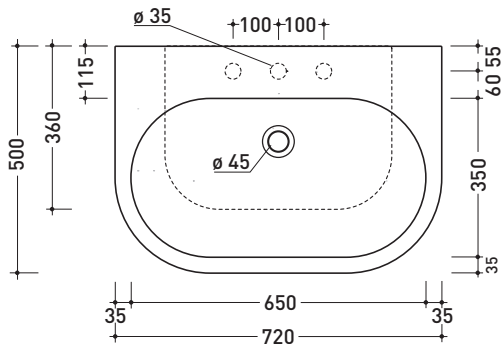

PS72L Pass 72

Lavabo cm 72 da appoggio - sospeso

• CON TROPPOPIENO • PREDISPOSTO TRE FORI RUBINETTO

Complementi: **Mensola Solid** (SLPS72)
Mensola Forty6 (F6PS72)
Arredi BOX - prof. 50
Rubinetti lavabo linea ONE - NOKÉ - SI - FOLD - X1
Accessori linea TWO - HOOP - NOKÉ - FOLD

Accessori tecnici: **Sifone cromo** (SIFL/CR) - **Sifone telescopico cromo** (SIFL066)
Piletta Stop & Go (PLSG)
Piletta Stop&Go in ceramica (PLCE)
Set 2 pezzi rubinetto filtro cromo (RF026)
Kit fissaggio parete (9002)

Dim. Imballo | Peso **23 kg** | Pz. Pallet n° **14**

CE UNI EN 14688 - CL20 Dop-No14688

vista zenitale / zenital view