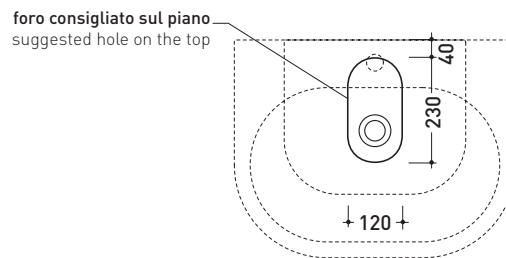

foro consigliato sul piano
suggested hole on the top