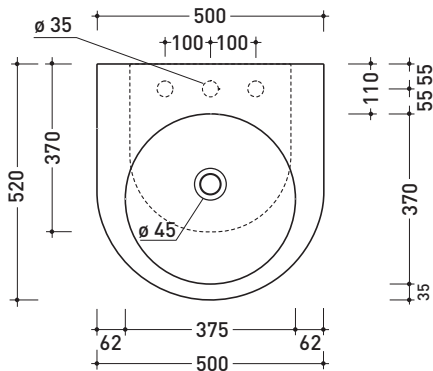

CE UNI EN 14688 - CL00 **Dop-No14688**

vista zenitale / zenital view

foro consigliato
sul piano ø140
suggested hole
on the top ø140

vista zenitale / zenital view

vista frontale / frontal view

sezione longitudinale / section

dimensioni in mm

Le misure dimensionali riportate hanno una tolleranza del 2%

CERAMICA: finiture lucide

finiture opache

PS50L Pass 50

Lavabo cm 50 da appoggio - sospeso

• CON TROPPOPIENO • PREDISPOSTO TRE FORI RUBINETTO

Dim. Imballo | Peso **18 kg** | Pz. Pallet n° **20**

CE UNI EN 14688 - CL20 **Dop-No14688**

vista zenitale / zenital view

vista zenitale / zenital view

vista frontale / frontal view

sezione longitudinale / section

dimensioni in mm

Le misure dimensionali riportate hanno una tolleranza del 2%

CERAMICA: finiture lucide

bianco

PS62L Pass 62

Lavabo cm 62 da appoggio - sospeso

• CON TROPPOPIENO • PREDISPOSTO TRE FORI RUBINETTO