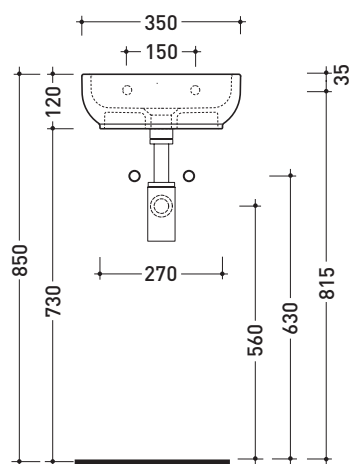

CE UNI EN 14688 - CL00 **Dop-No14688**

vista zenitale / zenital view

foro consigliato
sul piano ø140
suggested hole
on the top ø140

vista zenitale / zenital view

vista frontale / frontal view

sezione longitudinale / section

sezione longitudinale / section

dimensioni in mm

Le misure dimensionali riportate hanno una tolleranza del 2%

CERAMICA: finiture lucide

bianco

PS23LM Pass 35x23

Lavabo cm 35x23 da appoggio - sospeso

• CON TROPPOPIENO • PREDISPOSTO MONOFORO RUBINETTO DX/SX

Dim. Imballo | Peso **5,5 kg** | Pz. Pallet n° **84**

CE UNI EN 14688 - CL20 Dop-No14688

FINO AD ESAURIMENTO SCORTE

vista zenitale / zenital view

vista zenitale / zenital view

vista frontale / frontal view

sezione longitudinale / section

dimensioni in mm

Le misure dimensionali riportate hanno una tolleranza del 2%

CERAMICA: finiture lucide

bianco

design **FLAMINIA DESIGN TEAM**

2011

PS40LD Pass 40x22