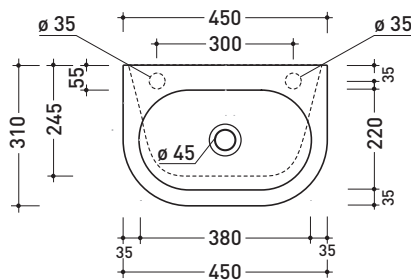

CE UNI EN 14688 - CL20 Dop-No14688

vista zenitale / zenital view

foro consigliato sul piano
suggested hole on the top

vista zenitale / zenital view