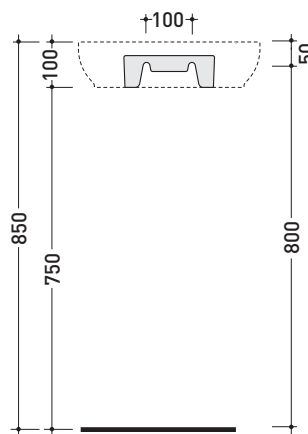

CE UNI EN 14688 - CL00 **Dop-No14688**

vista zenitale / zenital view

foro consigliato
sul piano ø140
suggested hole
on the top ø140

vista zenitale / zenital view

vista frontale / frontal view

sezione longitudinale / section

sezione longitudinale / section

dimensioni in mm

Le misure dimensionali riportate hanno una tolleranza del 2%

CERAMICA: finiture lucide

bianco

design **FLAMINIA DESIGN TEAM**

2011

PS40LD Pass 40x22

Dim. Imballo | Peso **4,5 kg** | Pz. Pallet n° **88**

CE UNI EN 14688 - CL00 Dop-No14688

vista zenitale / zenital view

foro consigliato sul piano
suggested hole on the top

vista zenitale / zenital view

vista frontale / frontal view

vista retro / back view

sezione longitudinale / section

dimensioni in mm

Le misure dimensionali riportate hanno una tolleranza del 2%

CERAMICA: finiture lucide

finiture opache