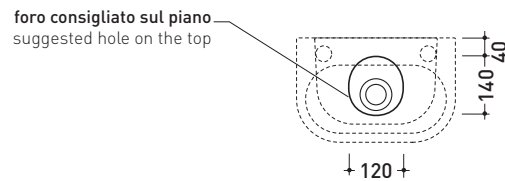

sezione longitudinale / section

dimensioni in mm

Le misure dimensionali riportate hanno una tolleranza del 2%

CERAMICA: finiture lucide

bianco

PS23LM Pass 35x23

Lavabo cm 35x23 da appoggio - sospeso

• CON TROPPOPIENO • PREDISPOSTO MONOFORO RUBINETTO DX/SX

Dim. Imballo | Peso **5,5 kg** | Pz. Pallet n° **84**

CE UNI EN 14688 - CL20 Dop-No14688

FINO AD ESAURIMENTO SCORTE

vista zenitale / zenital view

vista zenitale / zenital view

vista frontale / frontal view