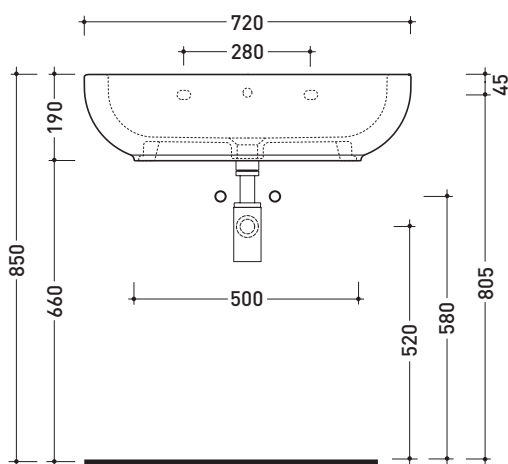

vista zenitale / zenital view

sezione longitudinale / section

dimensioni in mm

Le misure dimensionali riportate hanno una tolleranza del 2%

CERAMICA: finiture lucide

bianco

PS72L Pass 72

Lavabo cm 72 da appoggio - sospeso

Dim. Imballo | Peso **23 kg** | Pz. Pallet n° **14**

CE UNI EN 14688 - CL20 Dop-No14688

vista zenitale / zenital view

vista zenitale / zenital view

vista frontale / frontal view

sezione longitudinale / section

dimensioni in mm

Le misure dimensionali riportate hanno una tolleranza del 2%

CERAMICA: finiture lucide

bianco

PS65AT Pass 65

Lavabo ovale cm 65 da appoggio

•SENZA TROPPOPIENO •SENZA PIANO RUBINETTERIA

Complementi: **Mensola Solid** (SLPS65)
Mensola Forty6 (F6PS65)
Arredi BOX - prof. 37
Arredi BOX - prof. 50
Struttura Filo 75 (FI75SV)
Rubinetti lavabo linea ONE - NOKÉ - SI - FOLD - X1
Accessori linea TWO - HOOP - NOKÉ - FOLD

CE UNI EN 14688 - CL00 Dop-No14688

vista zenitale / zenital view

vista zenitale / zenital view

vista frontale / frontal view

sezione longitudinale / section

dimensioni in mm

Le misure dimensionali riportate hanno una tolleranza del 2%