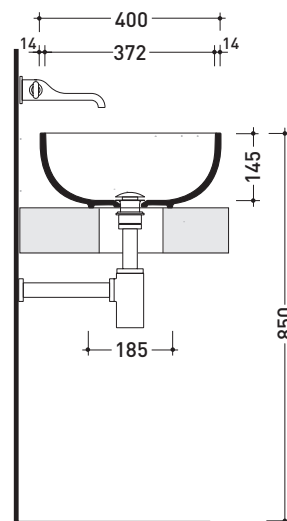

CE UNI EN 14688 - CL00 **Dop-No14688**

vista zenitale / zenital view

foro consigliato
sul piano ø140
suggested hole
on the top ø140

vista zenitale / zenital view

vista frontale / frontal view

sezione longitudinale / section

dimensioni in mm

Le misure dimensionali riportate hanno una tolleranza del 2%

CERAMICA: finiture lucide

finiture opache

PS50L Pass 50

Lavabo cm 50 da appoggio - sospeso

• CON TROPPOPIENO • PREDISPOSTO TRE FORI RUBINETTO

dimensioni in mm

Le misure dimensionali riportate hanno una tolleranza del 2%

CERAMICA: finiture lucide

bianco

PS62L Pass 62

Lavabo cm 62 da appoggio - sospeso

• CON TROPPOPIENO • PREDISPOSTO TRE FORI RUBINETTO

vista zenitale / zenital view

sezione longitudinale / section

dimensioni in mm

Le misure dimensionali riportate hanno una tolleranza del 2%

CERAMICA: finiture lucide

bianco

PS72L Pass 72

Lavabo cm 72 da appoggio - sospeso