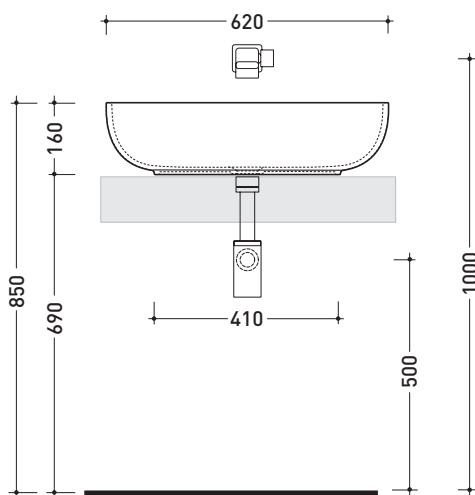

Accessori tecnici: **Sifone cromo** (SIFL/CR) - **Sifone telescopico cromo** (SIFL066)
Piletta Stop & Go (PLSG)
Piletta Stop&Go in ceramica (PLCE)
Set 2 pezzi rubinetto filtro cromo (RF026)

Dim. Imballo | Peso **13 kg** | Pz. Pallet n° **30**

CE UNI EN 14688 - CL00 **Dop-No14688**

vista zenitale / zenital view

foro consigliato
sul piano ø140
suggested hole
on the top ø140

vista zenitale / zenital view

vista frontale / frontal view

sezione longitudinale / section

dimensioni in mm

Le misure dimensionali riportate hanno una tolleranza del 2%

CERAMICA: finiture lucide

finiture opache

PS50L Pass 50

Lavabo cm 50 da appoggio - sospeso

• CON TROPPOPIENO • PREDISPOSTO TRE FORI RUBINETTO

dimensioni in mm

Le misure dimensionali riportate hanno una tolleranza del 2%

CERAMICA: finiture lucide

bianco

PS62L Pass 62

Lavabo cm 62 da appoggio - sospeso

• CON TROPPOPIENO • PREDISPOSTO TRE FORI RUBINETTO