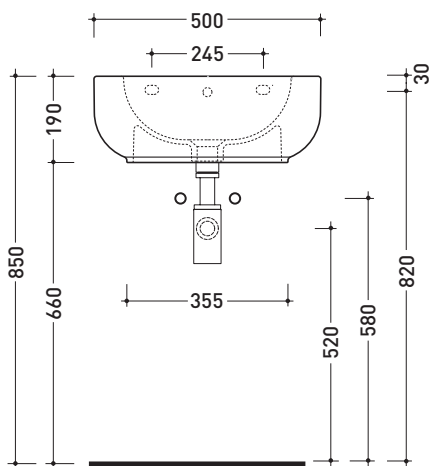

dimensioni in mm

Le misure dimensionali riportate hanno una tolleranza del 2%

CERAMICA: finiture lucide

finiture opache

PS50L Pass 50

Lavabo cm 50 da appoggio - sospeso

• CON TROPPOPIENO • PREDISPOSTO TRE FORI RUBINETTO

Dim. Imballo | Peso **18 kg** | Pz. Pallet n° **20**

CE UNI EN 14688 - CL20 **Dop-No14688**

vista zenitale / zenital view

vista zenitale / zenital view

vista frontale / frontal view

sezione longitudinale / section

dimensioni in mm

Le misure dimensionali riportate hanno una tolleranza del 2%

CERAMICA: finiture lucide

bianco

PS62L Pass 62

Lavabo cm 62 da appoggio - sospeso

• CON TROPPOPIENO • PREDISPOSTO TRE FORI RUBINETTO

vista zenitale / zenital view

sezione longitudinale / section

dimensioni in mm

Le misure dimensionali riportate hanno una tolleranza del 2%

CERAMICA: finiture lucide

bianco

PS72L Pass 72

Lavabo cm 72 da appoggio - sospeso