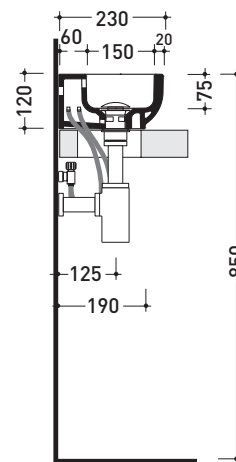

CE UNI EN 14688 - CL00 **Dop-No14688**

vista zenitale / zenital view

foro consigliato
sul piano ø140
suggested hole
on the top ø140

vista zenitale / zenital view

vista frontale / frontal view

sezione longitudinale / section

sezione longitudinale / section

dimensioni in mm

Le misure dimensionali riportate hanno una tolleranza del 2%

CERAMICA: finiture lucide

bianco

PS23LM Pass 35x23

Lavabo cm 35x23 da appoggio - sospeso

• CON TROPPOPIENO • PREDISPOSTO MONOFORO RUBINETTO DX/SX

Dim. Imballo | Peso **5,5 kg** | Pz. Pallet n° **84**

CE UNI EN 14688 - CL20 Dop-No14688

FINO AD ESAURIMENTO SCORTE

vista zenitale / zenital view

vista zenitale / zenital view

vista frontale / frontal view

sezione longitudinale / section

dimensioni in mm

Le misure dimensionali riportate hanno una tolleranza del 2%

CERAMICA: finiture lucide

bianco

design **FLAMINIA DESIGN TEAM**

2011

PS40LD Pass 40x22