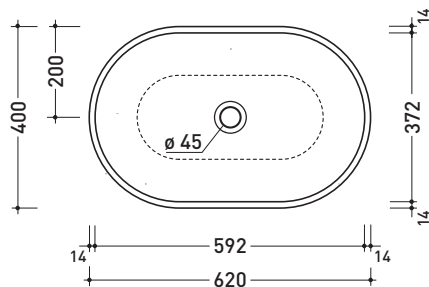

PS62C Pass 62

Lavabo cm 62 da appoggio

•SENZA TROPPOPIENO •SENZA PIANO RUBINETTERIA

Complementi: **Mensola Solid** (SLPS65)
Mensola Forty6 (F6PS65)
Arredi BOX - prof. 37
Arredi BOX - prof. 50
Struttura Filo 75 (F175SV)
Rubinetti lavabo linea ONE - NOKÉ - SI - FOLD - X1
Accessori linea TWO - HOOP - NOKÉ - FOLD

CE UNI EN 14688 - CL00 **Dop-No14688**

vista zenitale / zenital view

foro consigliato
sul piano ø140
suggested hole
on the top ø140

vista zenitale / zenital view

vista frontale / frontal view

sezione longitudinale / section

dimensioni in mm

Le misure dimensionali riportate hanno una tolleranza del 2%

CERAMICA: finiture lucide

finiture opache

PS50L Pass 50

Lavabo cm 50 da appoggio - sospeso

• CON TROPPOPIENO • PREDISPOSTO TRE FORI RUBINETTO

vista zenitale / zenital view

sezione longitudinale / section

dimensioni in mm

Le misure dimensionali riportate hanno una tolleranza del 2%

CERAMICA: finiture lucide

bianco

PS72L Pass 72

Lavabo cm 72 da appoggio - sospeso