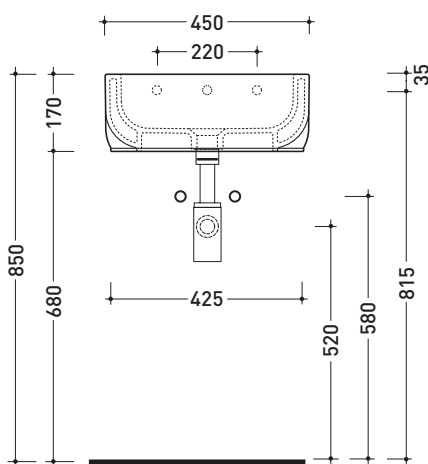

CE UNI EN 14688 - CL00 Dop-No14688

vista zenitale / zenital view

vista zenitale / zenital view

vista frontale / frontal view

sezione longitudinale / section

dimensioni in mm

Le misure dimensionali riportate hanno una tolleranza del 2%

Dim. Imballo | Peso **11 kg** | Pz. Pallet n° **36**

CE UNI EN 14688 - CL20 Dop-No14688

vista zenitale / zenital view

foro consigliato sul piano
suggested hole on the top

vista zenitale / zenital view

vista frontale / frontal view

sezione longitudinale / section

dimensioni in mm

Le misure dimensionali riportate hanno una tolleranza del 2%

CERAMICA: finiture lucide

bianco

PS23LM Pass 35x23

Lavabo cm 35x23 da appoggio - sospeso

• CON TROPPOPIENO • PREDISPOSTO MONOFORO RUBINETTO DX/SX

sezione longitudinale / section

dimensioni in mm

Le misure dimensionali riportate hanno una tolleranza del 2%

CERAMICA: finiture lucide

bianco

design **FLAMINIA DESIGN TEAM**

2011

PS40LD Pass 40x22