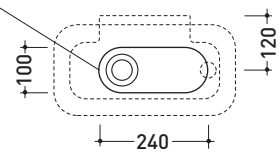

Dim. Imballo | Peso **4,5 kg** | Pz. Pallet n° **88**

CE UNI EN 14688 - CL00 Dop-No14688

vista zenitale / zenital view

foro consigliato sul piano
suggested hole on the top

vista zenitale / zenital view

vista frontale / frontal view

vista retro / back view

sezione longitudinale / section

dimensioni in mm

Le misure dimensionali riportate hanno una tolleranza del 2%

CERAMICA: finiture lucide

finiture opache