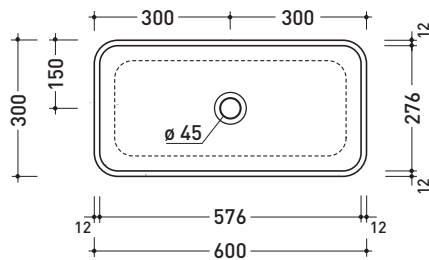

vista zenitale / zenital view

sezione longitudinale / section

dimensioni in mm

Le misure dimensionali riportate hanno una tolleranza del 2%

CERAMICA: finiture lucide

bianco

PS72L Pass 72

Lavabo cm 72 da appoggio - sospeso

CE UNI EN 14688 - CL00 Dop-No14688

vista zenitale / zenital view

vista zenitale / zenital view

vista frontale / frontal view

sezione longitudinale / section

dimensioni in mm

Le misure dimensionali riportate hanno una tolleranza del 2%

CERAMICA: finiture lucide

bianco

PS60A Pass 60

Lavabo cm 60 da appoggio

•SENZA TROPPOPIENO •SENZA PIANO RUBINETTERIA

Complementi: **Mensola Forty6 (F6PS60)**
Arredi BOX - prof. 37
Rubinetti lavabo linea ONE - NOKÉ - SI - FOLD - X1
Accessori linea TWO - HOOP - NOKÉ - FOLD