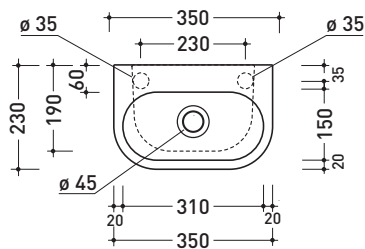

sezione longitudinale / section

dimensioni in mm

Le misure dimensionali riportate hanno una tolleranza del 2%

CERAMICA: finiture lucide

bianco

PS23LM Pass 35x23

Lavabo cm 35x23 da appoggio - sospeso

• CON TROPPOPIENO • PREDISPOSTO MONOFORO RUBINETTO DX/SX

Dim. Imballo | Peso **5,5 kg** | Pz. Pallet n° **84**

CE UNI EN 14688 - CL20 Dop-No14688

FINO AD ESAURIMENTO SCORTE

vista zenitale / zenital view

vista zenitale / zenital view

vista frontale / frontal view

sezione longitudinale / section

dimensioni in mm

Le misure dimensionali riportate hanno una tolleranza del 2%

CERAMICA: finiture lucide

bianco

design **FLAMINIA DESIGN TEAM**

2011

PS40LD Pass 40x22