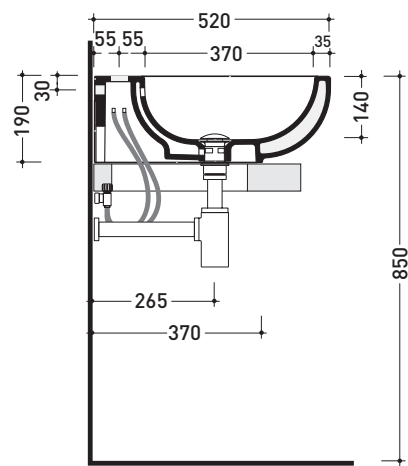

dimensioni in mm

Le misure dimensionali riportate hanno una tolleranza del 2%

CERAMICA: finiture lucide

finiture opache

PS50L Pass 50

Lavabo cm 50 da appoggio - sospeso

• CON TROPPOPIENO • PREDISPOSTO TRE FORI RUBINETTO

Dim. Imballo | Peso **18 kg** | Pz. Pallet n° **20**

CE UNI EN 14688 - CL20 **Dop-No14688**

vista zenitale / zenital view

vista zenitale / zenital view

vista frontale / frontal view

sezione longitudinale / section

dimensioni in mm

Le misure dimensionali riportate hanno una tolleranza del 2%

CERAMICA: finiture lucide

bianco

PS62L Pass 62

Lavabo cm 62 da appoggio - sospeso

• CON TROPPOPIENO • PREDISPOSTO TRE FORI RUBINETTO

vista zenitale / zenital view

sezione longitudinale / section

dimensioni in mm

Le misure dimensionali riportate hanno una tolleranza del 2%

CERAMICA: finiture lucide

bianco

PS72L Pass 72

Lavabo cm 72 da appoggio - sospeso