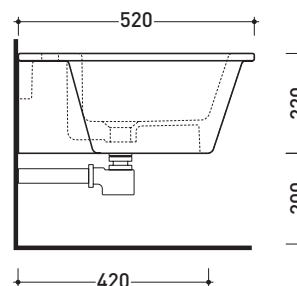

Dim. Imballo **53 x 60 x 94 cm** | Peso **19 kg** | Pz. Pallet n° -

vista frontale / frontal view

vista laterale / lateral view

vista zenitale / zenital view

dimensioni in mm

**METALLO:** finiture lucide

finiture opache

vista laterale / lateral view

sezione longitudinale / section

vista retro / back view

dimensioni in mm

Le misure dimensionali riportate hanno una tolleranza del 2%

CERAMICA: finiture lucide

bianco

PER IL COLORE CONTRASSEGNA TI  
VERIFICARE DISPONIBILITÀ

Dim. Imballo 53 x 37 x 25 cm | Peso 18 kg | Pz. Pallet n° 15

CE UNI EN 14528 - CL20 Dop-No14528

FINO AD ESAURIMENTO SCORTE

vista zenitale / zenital view

vista laterale / lateral view

sezione longitudinale / section

vista retro / back view

dimensioni in mm

Le misure dimensionali riportate hanno una tolleranza del 2%

CERAMICA: finiture lucide

bianco

PER IL COLORE CONTRASSEGNA TI  
VERIFICARE DISPONIBILITÀ