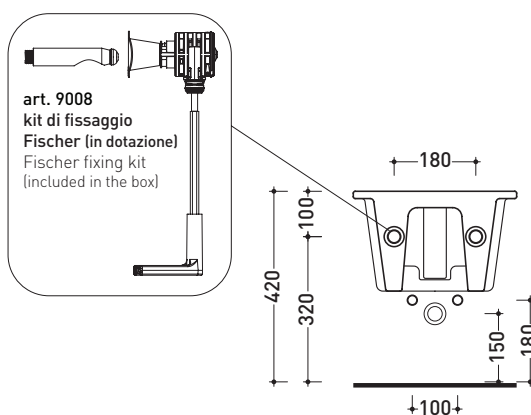

Accessori tecnici: **Staffa di fissaggio universale per vasi e bidet sospesi (41/P)**  
**Sifone ribassato cromo (SIFB/CR)**  
**Piletta Stop & Go (PLSG)**  
**Piletta Stop & Go in ceramica (PLCE)**  
**Set 2 pezzi rubinetto filtro cromo (RF026)**

Dim. Imballo 53 x 37 x 25 cm | Peso 18 kg | Pz. Pallet n° 15

CE UNI EN 14528 - CL20 Dop-No14528

FINO AD ESAURIMENTO SCORTE

vista zenitale / zenital view

vista laterale / lateral view

sezione longitudinale / section

vista retro / back view

dimensioni in mm

Le misure dimensionali riportate hanno una tolleranza del 2%

CERAMICA: finiture lucide

bianco

PER IL COLORE CONTRASSEGNA TI  
VERIFICARE DISPONIBILITÀ