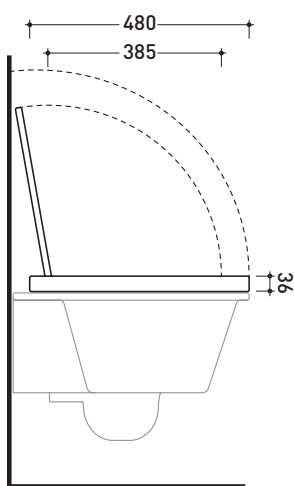

vista laterale / lateral view

sezione longitudinale / section

vista retro / back view

dimensioni in mm

Le misure dimensionali riportate hanno una tolleranza del 2%

CERAMICA: finiture lucide

bianco

PER IL COLORE CONTRASSEGNA TI  
VERIFICARE DISPONIBILITÀ

vista retro / back view

dimensioni in mm

Le misure dimensionali riportate hanno una tolleranza del 2%

CERAMICA: finiture lucide

bianco

PER IL COLORE CONTRASSEGNA TI  
VERIFICARE DISPONIBILITÀ

## VLCW03

Coprivaso avvolgente in termoindurente a discesa rallentata

Complementi: Vaso Volo sospeso (VL118)

Dim. Imballo 51 x 40 x 6 cm | Peso 3 kg | Pz. Pallet n° -

# FLAMINIA.

FINO AD ESAURIMENTO SCORTE

vista zenitale / zenital view

vista laterale / lateral view

vista frontale / frontal view

dimensioni in mm

TERMOINDURENTE: finiture lucide

bianco