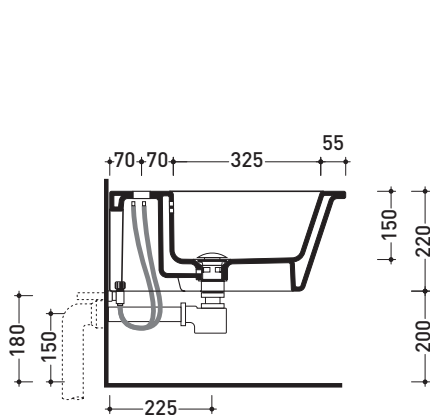

Dim. Imballo **53 x 60 x 94 cm** | Peso **19 kg** | Pz. Pallet n° -

vista frontale / frontal view

vista laterale / lateral view

vista zenitale / zenital view

dimensioni in mm

**METALLO:** finiture lucide

finiture opache

Dim. Imballo 53 x 37 x 25 cm | Peso 18 kg | Pz. Pallet n° 15

CE UNI EN 14528 - CL20 Dop-No14528

FINO AD ESAURIMENTO SCORTE

vista zenitale / zenital view

vista laterale / lateral view

sezione longitudinale / section

vista retro / back view

dimensioni in mm

Le misure dimensionali riportate hanno una tolleranza del 2%

CERAMICA: finiture lucide

bianco

PER IL COLORE CONTRASSEGNA TI  
VERIFICARE DISPONIBILITÀ