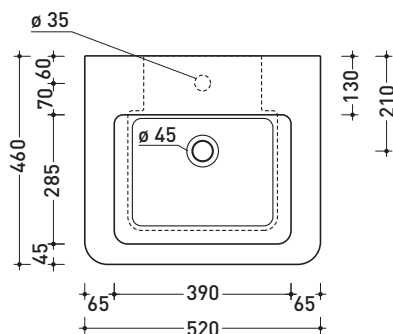

Dim. Imballo **73 x 58 x 94 cm** | Peso **26 kg** | Pz. Pallet n° -

dimensioni in mm

**METALLO:** finiture lucide

finiture opache

cromo

nero

design **ALESSIO PINTO**

2008

Dim. Imballo **53,5 x 20 x 48 cm** | Peso **15 kg** | Pz. Pallet n° **18**

CE UNI EN 14688 - CL20 Dop-No14688

vista zenitale / zenital view

vista frontale / frontal view

foro consigliato sul piano  
suggested hole on the top

vista zenitale / zenital view

sezione longitudinale / section

dimensioni in mm

Le misure dimensionali riportate hanno una tolleranza del 2%

CERAMICA: finiture lucide

finiture opache

bianco

nero

Dim. Imballo **53 x 60 x 94 cm** | Peso **19 kg** | Pz. Pallet n° -

vista frontale / frontal view

vista laterale / lateral view

vista zenitale / zenital view

dimensioni in mm

**METALLO:** finiture lucide

finiture opache