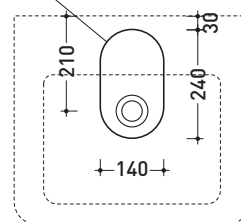

Dim. Imballo **73 x 58 x 94 cm** | Peso **26 kg** | Pz. Pallet n° -

dimensioni in mm

**METALLO:** finiture lucide

finiture opache

cromo

nero

design **ALESSIO PINTO**

2008

Dim. Imballo **53,5 x 20 x 48 cm** | Peso **15 kg** | Pz. Pallet n° **18**

CE UNI EN 14688 - CL20 Dop-No14688

vista zenitale / zenital view

vista frontale / frontal view

foro consigliato sul piano  
suggested hole on the top

vista zenitale / zenital view

sezione longitudinale / section

dimensioni in mm

Le misure dimensionali riportate hanno una tolleranza del 2%

CERAMICA: finiture lucide

finiture opache

bianco

nero

Dim. Imballo **53 x 60 x 94 cm** | Peso **19 kg** | Pz. Pallet n° -

vista frontale / frontal view

vista laterale / lateral view

vista zenitale / zenital view

dimensioni in mm

**METALLO:** finiture lucide

finiture opache