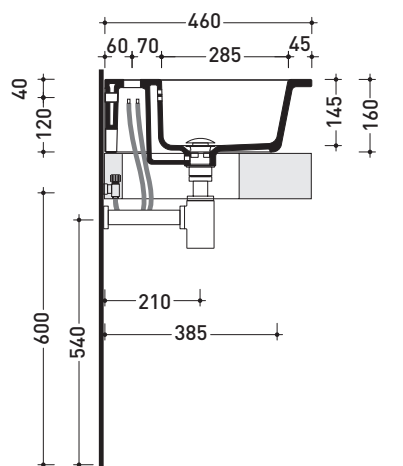

Dim. Imballo **73 x 58 x 94 cm** | Peso **26 kg** | Pz. Pallet n° -

dimensioni in mm

**METALLO:** finiture lucide

finiture opache

cromo

nero

design **ALESSIO PINTO**

2008

Dim. Imballo **53,5 x 20 x 48 cm** | Peso **15 kg** | Pz. Pallet n° **18**

CE UNI EN 14688 - CL20 Dop-No14688

vista zenitale / zenital view

vista frontale / frontal view

foro consigliato sul piano  
suggested hole on the top

vista zenitale / zenital view

sezione longitudinale / section

dimensioni in mm

Le misure dimensionali riportate hanno una tolleranza del 2%

CERAMICA: finiture lucide

finiture opache

bianco

nero

Dim. Imballo **53 x 60 x 94 cm** | Peso **19 kg** | Pz. Pallet n° -

vista frontale / frontal view

vista laterale / lateral view

vista zenitale / zenital view

dimensioni in mm

**METALLO:** finiture lucide

finiture opache