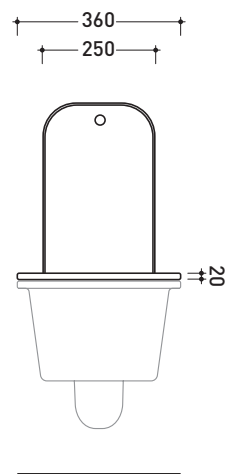

Dim. Imballo **53 x 60 x 94 cm** | Peso **19 kg** | Pz. Pallet n° -

vista frontale / frontal view

vista laterale / lateral view

vista zenitale / zenital view

dimensioni in mm

**METALLO:** finiture lucide

finiture opache

Dim. Imballo 53 x 37 x 25 cm | Peso 18 kg | Pz. Pallet n° 15

CE UNI EN 14528 - CL20 Dop-No14528

FINO AD ESAURIMENTO SCORTE

vista zenitale / zenital view

vista laterale / lateral view

sezione longitudinale / section

vista retro / back view

dimensioni in mm

Le misure dimensionali riportate hanno una tolleranza del 2%

CERAMICA: finiture lucide

bianco

PER IL COLORE CONTRASSEGNA TI  
VERIFICARE DISPONIBILITÀ

## VLCW01

Coprivaso in legno e poliestere

Complementi: Vaso Volo sospeso (VL118)

Dim. Imballo 51 x 40 x 6 cm | Peso 4 kg | Pz. Pallet n° -

FINO AD ESAURIMENTO SCORTE

vista zenitale / zenital view

vista laterale / lateral view