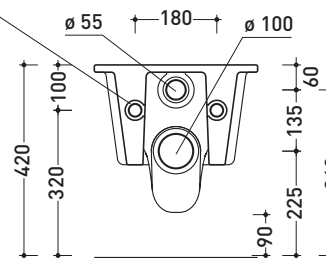

Dim. Imballo **53 x 60 x 94 cm** | Peso **19 kg** | Pz. Pallet n° -

vista frontale / frontal view

vista laterale / lateral view

vista zenitale / zenital view

dimensioni in mm

**METALLO:** finiture lucide

finiture opache

Accessori tecnici: **Staffa di fissaggio universale per vasi e bidet sospesi (41/P)**

Dim. Imballo 53 x 37 x 34,5 cm | Peso 20 kg | Pz. Pallet n° 15

FINO AD ESAURIMENTO SCORTE

CE UNI EN 997

Dop-No997

vista zenitale / zenital view

vista laterale / lateral view

sezione longitudinale / section

vista retro / back view

dimensioni in mm

Le misure dimensionali riportate hanno una tolleranza del 2%

CERAMICA: finiture lucide

bianco

PER IL COLORE CONTRASSEGNA TI  
VERIFICARE DISPONIBILITÀ