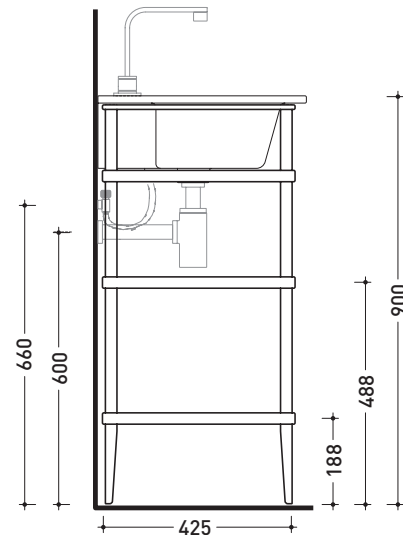

Dim. Imballo **73 x 58 x 94 cm** | Peso **26 kg** | Pz. Pallet n° -

dimensioni in mm

**METALLO:** finiture lucide

finiture opache

cromo

nero

design **ALESSIO PINTO**

2008

vista zenitale / zenital view

sezione longitudinale / section

dimensioni in mm

Le misure dimensionali riportate hanno una tolleranza del 2%

CERAMICA: finiture lucide

finiture opache

bianco

nero

Dim. Imballo **53 x 60 x 94 cm** | Peso **19 kg** | Pz. Pallet n° -

vista frontale / frontal view

vista laterale / lateral view

vista zenitale / zenital view

dimensioni in mm

**METALLO:** finiture lucide

finiture opache