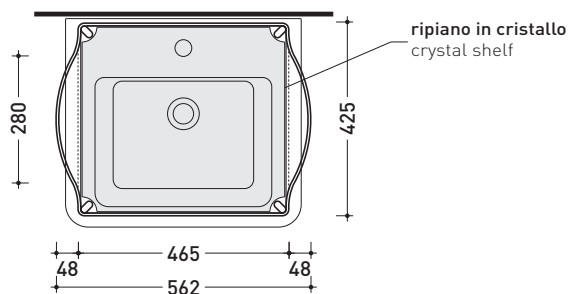

Dim. Imballo **73 x 58 x 94 cm** | Peso **26 kg** | Pz. Pallet n° -

dimensioni in mm

**METALLO:** finiture lucide

finiture opache

cromo

nero

design **ALESSIO PINTO**

2008

vista zenitale / zenital view

sezione longitudinale / section

dimensioni in mm

Le misure dimensionali riportate hanno una tolleranza del 2%

CERAMICA: finiture lucide

finiture opache

bianco

nero

Dim. Imballo **53 x 60 x 94 cm** | Peso **19 kg** | Pz. Pallet n° -

vista frontale / frontal view

vista laterale / lateral view

vista zenitale / zenital view

dimensioni in mm

**METALLO:** finiture lucide

finiture opache