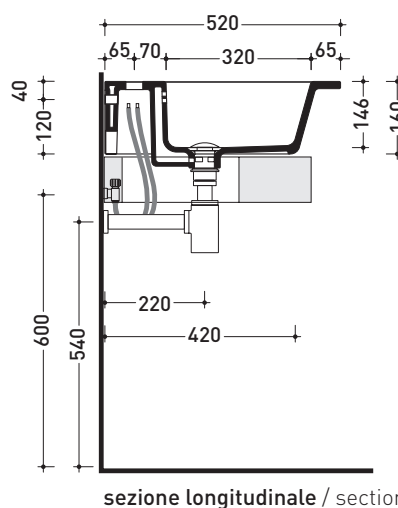

## VL66L Volo 66

Lavabo cm 66 da appoggio - sospeso

• CON TROPPOPIENO • PREDISPOSTO PER TRE FORI

Complementi: **Struttura in metallo Volo (VL66M)**  
**Mensola Forty6 (F6VL66)**  
**Mensola Solid (SLVL66)**  
**Arredi BOX - prof. 50**  
**Rubinetti lavabo linea: ONE - NOKÉ - SI - FOLD**  
**Accessori linea: TWO - HOOP - NOKÉ - FOLD**

Dim. Imballo 66 x 20 x 53,5 cm | Peso 21 kg | Pz. Pallet n° 12

CE UNI EN 14688 - CL20 Dop-No14688

foro consigliato sul piano  
suggested hole on the top

dimensioni in mm

Le misure dimensionali riportate hanno una tolleranza del 2%

Dim. Imballo **73 x 58 x 94 cm** | Peso **26 kg** | Pz. Pallet n° -

dimensioni in mm

**METALLO:** finiture lucide

finiture opache

cromo

nero

design **ALESSIO PINTO**

2008

vista zenitale / zenital view

sezione longitudinale / section

dimensioni in mm

Le misure dimensionali riportate hanno una tolleranza del 2%

CERAMICA: finiture lucide

finiture opache

bianco

nero