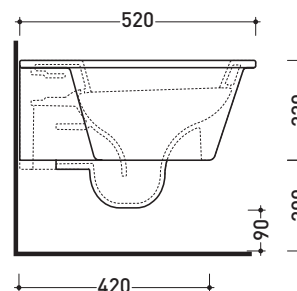

vista zenitale / zenital view

sezione longitudinale / section

dimensioni in mm

Le misure dimensionali riportate hanno una tolleranza del 2%

CERAMICA: finiture lucide

finiture opache

bianco

nero

Dim. Imballo **53 x 60 x 94 cm** | Peso **19 kg** | Pz. Pallet n° -

vista frontale / frontal view

vista laterale / lateral view

vista zenitale / zenital view

dimensioni in mm

**METALLO:** finiture lucide

finiture opache

Accessori tecnici: **Staffa di fissaggio universale per vasi e bidet sospesi (41/P)**

Dim. Imballo 53 x 37 x 34,5 cm | Peso 20 kg | Pz. Pallet n° 15

FINO AD ESAURIMENTO SCORTE

CE UNI EN 997

Dop-No997

vista zenitale / zenital view

vista laterale / lateral view

sezione longitudinale / section

vista retro / back view

dimensioni in mm

Le misure dimensionali riportate hanno una tolleranza del 2%

CERAMICA: finiture lucide

bianco

PER IL COLORE CONTRASSEGNA TI  
VERIFICARE DISPONIBILITÀ