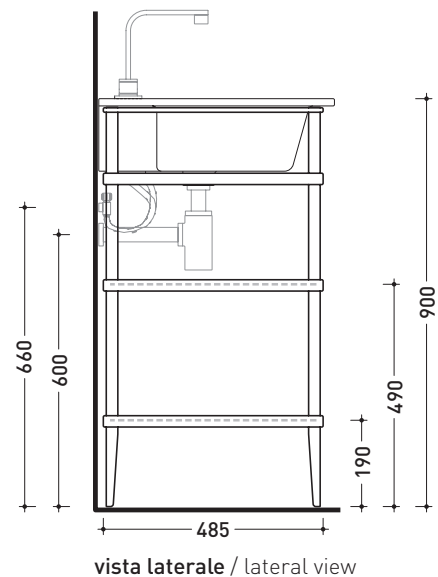

Dim. Imballo 66 x 20 x 53,5 cm | Peso 21 kg | Pz. Pallet n° 12

CE UNI EN 14688 - CL20 Dop-No14688

foro consigliato sul piano  
suggested hole on the top

dimensioni in mm

Le misure dimensionali riportate hanno una tolleranza del 2%

Dim. Imballo **73 x 58 x 94 cm** | Peso **26 kg** | Pz. Pallet n° -

dimensioni in mm

**METALLO:** finiture lucide

finiture opache

cromo

nero

design **ALESSIO PINTO**

2008

Dim. Imballo **53 x 60 x 94 cm** | Peso **19 kg** | Pz. Pallet n° -

vista frontale / frontal view

vista laterale / lateral view

vista zenitale / zenital view

dimensioni in mm

**METALLO:** finiture lucide

finiture opache