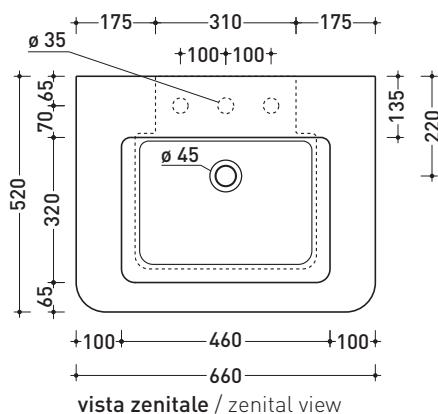

## VL66L Volo 66

Lavabo cm 66 da appoggio - sospeso

• CON TROPPOPIENO • PREDISPOSTO PER TRE FORI

Complementi: **Struttura in metallo Volo (VL66M)**  
**Mensola Forty6 (F6VL66)**  
**Mensola Solid (SLVL66)**  
**Arredi BOX - prof. 50**  
**Rubinetti lavabo linea: ONE - NOKÉ - SI - FOLD**  
**Accessori linea: TWO - HOOP - NOKÉ - FOLD**

Dim. Imballo 66 x 20 x 53,5 cm | Peso 21 kg | Pz. Pallet n° 12

CE UNI EN 14688 - CL20 Dop-No14688

foro consigliato sul piano  
suggested hole on the top

dimensioni in mm

Le misure dimensionali riportate hanno una tolleranza del 2%

Dim. Imballo **73 x 58 x 94 cm** | Peso **26 kg** | Pz. Pallet n° -

dimensioni in mm

**METALLO:** finiture lucide

finiture opache

cromo

nero

design **ALESSIO PINTO**

2008

Dim. Imballo **53 x 60 x 94 cm** | Peso **19 kg** | Pz. Pallet n° -

vista frontale / frontal view

vista laterale / lateral view

vista zenitale / zenital view

dimensioni in mm

**METALLO:** finiture lucide

finiture opache