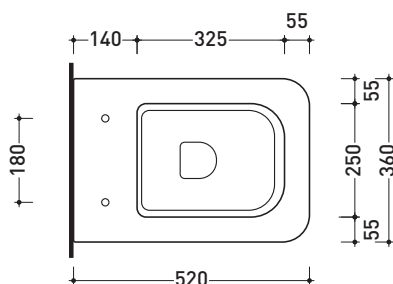

Dim. Imballo **73 x 58 x 94 cm** | Peso **26 kg** | Pz. Pallet n° -

dimensioni in mm

**METALLO:** finiture lucide

finiture opache

cromo

nero

design **ALESSIO PINTO**

2008

Dim. Imballo **53 x 60 x 94 cm** | Peso **19 kg** | Pz. Pallet n° -

vista frontale / frontal view

vista laterale / lateral view

vista zenitale / zenital view

dimensioni in mm

**METALLO:** finiture lucide

finiture opache

Accessori tecnici: **Staffa di fissaggio universale per vasi e bidet sospesi (41/P)**

Dim. Imballo 53 x 37 x 34,5 cm | Peso 20 kg | Pz. Pallet n° 15

FINO AD ESAURIMENTO SCORTE

CE UNI EN 997

Dop-No997

vista zenitale / zenital view

vista laterale / lateral view

sezione longitudinale / section

vista retro / back view

dimensioni in mm

Le misure dimensionali riportate hanno una tolleranza del 2%

CERAMICA: finiture lucide

bianco

PER IL COLORE CONTRASSEGNA TI  
VERIFICARE DISPONIBILITÀ