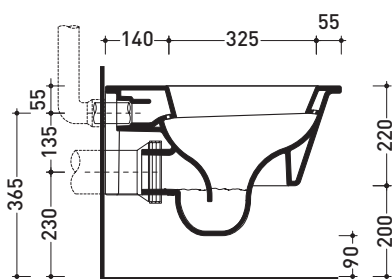

Dim. Imballo **53 x 60 x 94 cm** | Peso **19 kg** | Pz. Pallet n° -

vista frontale / frontal view

vista laterale / lateral view

vista zenitale / zenital view

dimensioni in mm

**METALLO:** finiture lucide

finiture opache

Accessori tecnici: **Staffa di fissaggio universale per vasi e bidet sospesi (41/P)**

Dim. Imballo 53 x 37 x 34,5 cm | Peso 20 kg | Pz. Pallet n° 15

FINO AD ESAURIMENTO SCORTE

CE UNI EN 997

Dop-No997

vista zenitale / zenital view

vista laterale / lateral view

sezione longitudinale / section

vista retro / back view

dimensioni in mm

Le misure dimensionali riportate hanno una tolleranza del 2%

CERAMICA: finiture lucide

bianco

PER IL COLORE CONTRASSEGNA TI  
VERIFICARE DISPONIBILITÀ