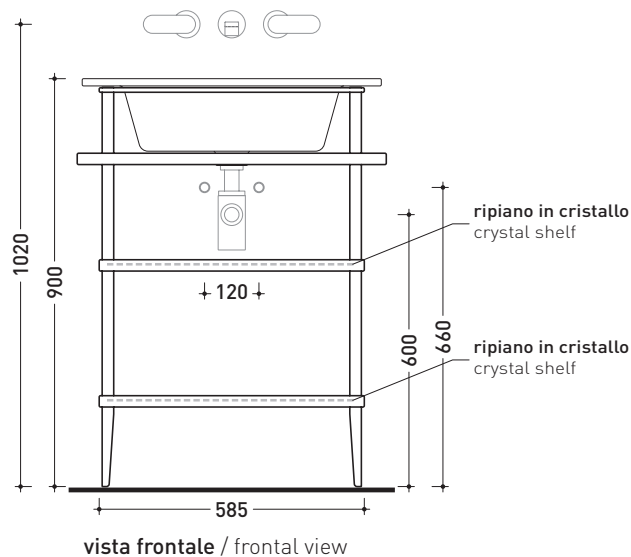

Dim. Imballo **73 x 58 x 94 cm** | Peso **26 kg** | Pz. Pallet n° -

dimensioni in mm

**METALLO:** finiture lucide

finiture opache

cromo

nero

design **ALESSIO PINTO**

2008

Dim. Imballo **53 x 60 x 94 cm** | Peso **19 kg** | Pz. Pallet n° -

vista frontale / frontal view

vista laterale / lateral view

vista zenitale / zenital view

dimensioni in mm

**METALLO:** finiture lucide

finiture opache