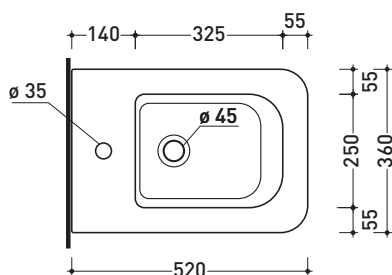

Dim. Imballo **53 x 60 x 94 cm** | Peso **19 kg** | Pz. Pallet n° -

vista frontale / frontal view

vista laterale / lateral view

vista zenitale / zenital view

dimensioni in mm

**METALLO:** finiture lucide

finiture opache

vista laterale / lateral view

sezione longitudinale / section

vista retro / back view

dimensioni in mm

Le misure dimensionali riportate hanno una tolleranza del 2%

CERAMICA: finiture lucide

bianco

PER IL COLORE CONTRASSEGNA TI  
VERIFICARE DISPONIBILITÀ

Dim. Imballo 53 x 37 x 25 cm | Peso 18 kg | Pz. Pallet n° 15

CE UNI EN 14528 - CL20 Dop-No14528

FINO AD ESAURIMENTO SCORTE

vista zenitale / zenital view

vista laterale / lateral view

sezione longitudinale / section

vista retro / back view

dimensioni in mm

Le misure dimensionali riportate hanno una tolleranza del 2%

CERAMICA: finiture lucide

bianco

PER IL COLORE CONTRASSEGNA TI  
VERIFICARE DISPONIBILITÀ