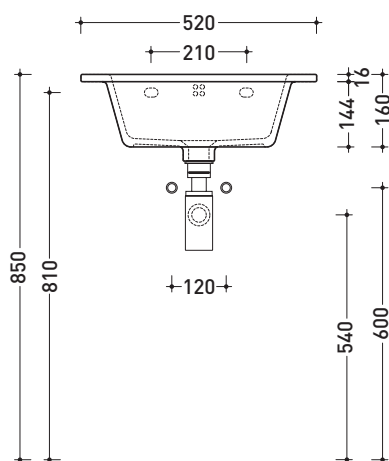

Dim. Imballo **73 x 58 x 94 cm** | Peso **26 kg** | Pz. Pallet n° -

dimensioni in mm

**METALLO:** finiture lucide

finiture opache

cromo

nero

design **ALESSIO PINTO**

2008

Dim. Imballo **53,5 x 20 x 48 cm** | Peso **15 kg** | Pz. Pallet n° **18**

CE UNI EN 14688 - CL20 Dop-No14688

vista zenitale / zenital view

vista frontale / frontal view

foro consigliato sul piano  
suggested hole on the top

vista zenitale / zenital view

sezione longitudinale / section

dimensioni in mm

Le misure dimensionali riportate hanno una tolleranza del 2%

CERAMICA: finiture lucide

finiture opache

bianco

nero

Dim. Imballo **53 x 60 x 94 cm** | Peso **19 kg** | Pz. Pallet n° -

vista frontale / frontal view

vista laterale / lateral view

vista zenitale / zenital view

dimensioni in mm

**METALLO:** finiture lucide

finiture opache