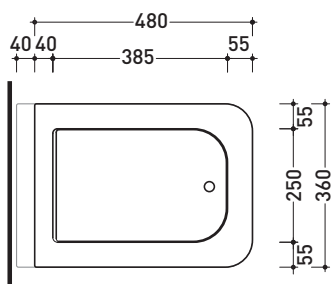

Dim. Imballo **73 x 58 x 94 cm** | Peso **26 kg** | Pz. Pallet n° -

dimensioni in mm

**METALLO:** finiture lucide

finiture opache

cromo

nero

design **ALESSIO PINTO**

2008

Dim. Imballo **53 x 60 x 94 cm** | Peso **19 kg** | Pz. Pallet n° -

vista frontale / frontal view

vista laterale / lateral view

vista zenitale / zenital view

dimensioni in mm

**METALLO:** finiture lucide

finiture opache

vista retro / back view

dimensioni in mm

Le misure dimensionali riportate hanno una tolleranza del 2%

CERAMICA: finiture lucide

bianco

PER IL COLORE CONTRASSEGNA TI  
VERIFICARE DISPONIBILITÀ

# FLAMINIA.

FINO AD ESAURIMENTO SCORTE

vista zenitale / zenital view

vista laterale / lateral view

vista frontale / frontal view

dimensioni in mm

TERMOINDURENTE: finiture lucide

bianco