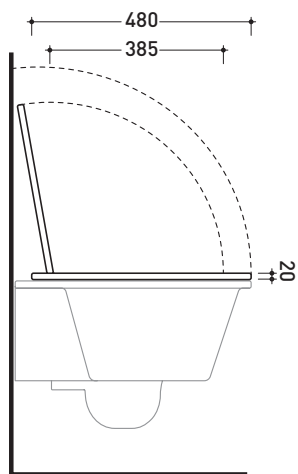

Dim. Imballo 53 x 37 x 25 cm | Peso 18 kg | Pz. Pallet n° 15

CE UNI EN 14528 - CL20 Dop-No14528

FINO AD ESAURIMENTO SCORTE

vista zenitale / zenital view

vista laterale / lateral view

sezione longitudinale / section

vista retro / back view

dimensioni in mm

Le misure dimensionali riportate hanno una tolleranza del 2%

CERAMICA: finiture lucide

bianco

PER IL COLORE CONTRASSEGNA TI  
VERIFICARE DISPONIBILITÀ

## VLCW01

Coprivaso in legno e poliestere

Complementi: Vaso Volo sospeso (VL118)

Dim. Imballo 51 x 40 x 6 cm | Peso 4 kg | Pz. Pallet n° -

FINO AD ESAURIMENTO SCORTE

vista zenitale / zenital view

vista laterale / lateral view

vista frontale / frontal view

dimensioni in mm

LEGNO/POLIESTERE: finiture lucide

bianco

PER IL COLORE CONTRASSEGNA TI  
VERIFICARE DISPONIBILITÀ