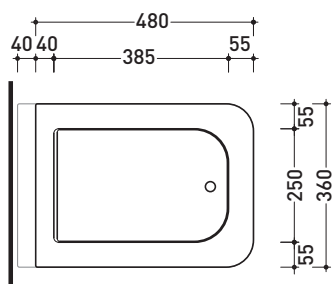

VLCW01

Coprivaso in legno e poliestere

Complementi: Vaso Volo sospeso (VL118)

Dim. Imballo 51 x 40 x 6 cm | Peso 4 kg | Pz. Pallet n° -

FINO AD ESAURIMENTO SCORTE

vista zenitale / zenital view