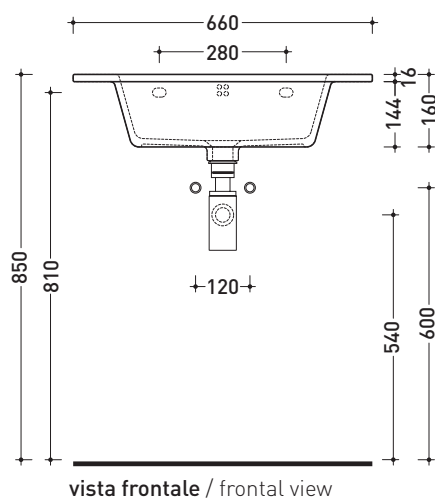

## VL66L Volo 66

Lavabo cm 66 da appoggio - sospeso

• CON TROPPOPIENO • PREDISPOSTO PER TRE FORI

Complementi: **Struttura in metallo Volo (VL66M)**  
**Mensola Forty6 (F6VL66)**  
**Mensola Solid (SLVL66)**  
**Arredi BOX - prof. 50**  
**Rubinetti lavabo linea: ONE - NOKÉ - SI - FOLD**  
**Accessori linea: TWO - HOOP - NOKÉ - FOLD**

Dim. Imballo 66 x 20 x 53,5 cm | Peso 21 kg | Pz. Pallet n° 12

CE UNI EN 14688 - CL20 Dop-No14688

foro consigliato sul piano  
suggested hole on the top

dimensioni in mm

Le misure dimensionali riportate hanno una tolleranza del 2%

Dim. Imballo **73 x 58 x 94 cm** | Peso **26 kg** | Pz. Pallet n° -

dimensioni in mm

**METALLO:** finiture lucide

finiture opache

cromo

nero

design **ALESSIO PINTO**

2008

Dim. Imballo **53 x 60 x 94 cm** | Peso **19 kg** | Pz. Pallet n° -

vista frontale / frontal view

vista laterale / lateral view

vista zenitale / zenital view

dimensioni in mm

**METALLO:** finiture lucide

finiture opache