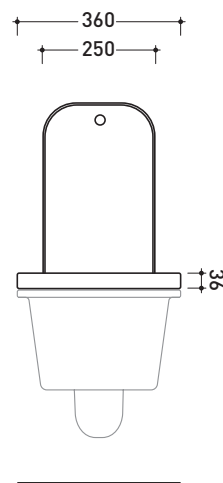

Dim. Imballo **53 x 60 x 94 cm** | Peso **19 kg** | Pz. Pallet n° -

vista frontale / frontal view

vista laterale / lateral view

vista zenitale / zenital view

dimensioni in mm

**METALLO:** finiture lucide

finiture opache

vista laterale / lateral view

sezione longitudinale / section

vista retro / back view

dimensioni in mm

Le misure dimensionali riportate hanno una tolleranza del 2%

CERAMICA: finiture lucide

bianco

PER IL COLORE CONTRASSEGNA TI  
VERIFICARE DISPONIBILITÀ

vista retro / back view

dimensioni in mm

Le misure dimensionali riportate hanno una tolleranza del 2%

CERAMICA: finiture lucide

bianco

PER IL COLORE CONTRASSEGNA TI  
VERIFICARE DISPONIBILITÀ

# FLAMINIA.

FINO AD ESAURIMENTO SCORTE

vista zenitale / zenital view

vista laterale / lateral view

vista frontale / frontal view

dimensioni in mm

TERMOINDURENTE: finiture lucide

bianco