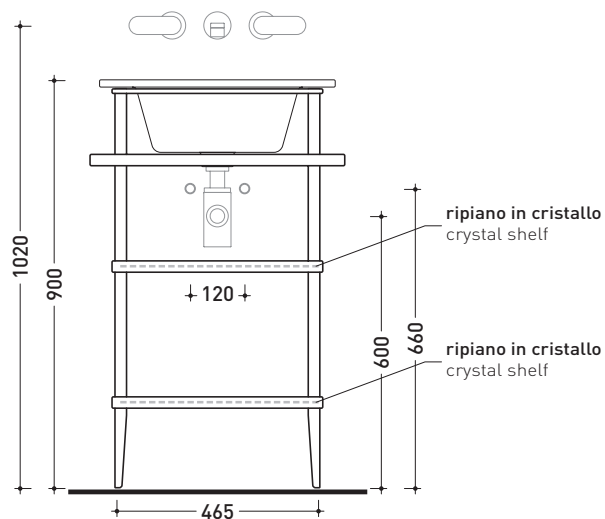

Dim. Imballo **73 x 58 x 94 cm** | Peso **26 kg** | Pz. Pallet n° -

dimensioni in mm

**METALLO:** finiture lucide

finiture opache

cromo

nero

design **ALESSIO PINTO**

2008

vista zenitale / zenital view

sezione longitudinale / section

dimensioni in mm

Le misure dimensionali riportate hanno una tolleranza del 2%

CERAMICA: finiture lucide

finiture opache

bianco

nero

Dim. Imballo **53 x 60 x 94 cm** | Peso **19 kg** | Pz. Pallet n° -

vista frontale / frontal view

vista laterale / lateral view

vista zenitale / zenital view

dimensioni in mm

**METALLO:** finiture lucide

finiture opache