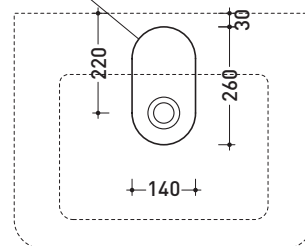

## VL66L Volo 66

Lavabo cm 66 da appoggio - sospeso

• CON TROPPOPIENO • PREDISPOSTO PER TRE FORI

Complementi: **Struttura in metallo Volo (VL66M)**  
**Mensola Forty6 (F6VL66)**  
**Mensola Solid (SLVL66)**  
**Arredi BOX - prof. 50**  
**Rubinetti lavabo linea: ONE - NOKÉ - SI - FOLD**  
**Accessori linea: TWO - HOOP - NOKÉ - FOLD**

Dim. Imballo 66 x 20 x 53,5 cm | Peso 21 kg | Pz. Pallet n° 12

CE UNI EN 14688 - CL20 Dop-No14688

foro consigliato sul piano  
suggested hole on the top

dimensioni in mm

Le misure dimensionali riportate hanno una tolleranza del 2%

Dim. Imballo **73 x 58 x 94 cm** | Peso **26 kg** | Pz. Pallet n° -

dimensioni in mm

**METALLO:** finiture lucide

finiture opache

cromo

nero

design **ALESSIO PINTO**

2008

Dim. Imballo **53 x 60 x 94 cm** | Peso **19 kg** | Pz. Pallet n° -

vista frontale / frontal view

vista laterale / lateral view

vista zenitale / zenital view

dimensioni in mm

**METALLO:** finiture lucide

finiture opache