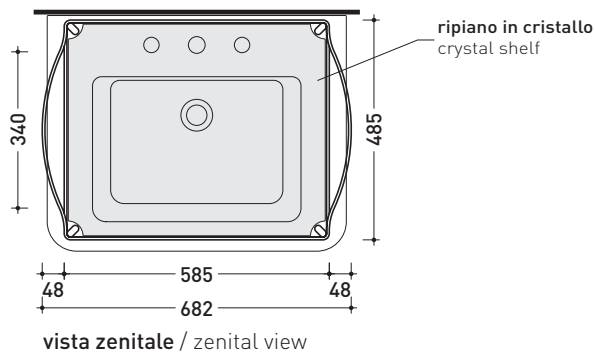

Dim. Imballo **73 x 58 x 94 cm** | Peso **26 kg** | Pz. Pallet n° -

dimensioni in mm

**METALLO:** finiture lucide

finiture opache

cromo

nero

design **ALESSIO PINTO**

2008

Dim. Imballo **53 x 60 x 94 cm** | Peso **19 kg** | Pz. Pallet n° -

vista frontale / frontal view

vista laterale / lateral view

vista zenitale / zenital view

dimensioni in mm

**METALLO:** finiture lucide

finiture opache