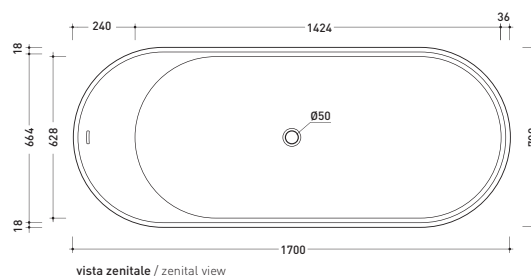

Dim. Imballo **206 x 93 x 72 cm** | Peso **160 kg** | Pz. Pallet n° **1**

UNI EN 14516 - CL1 **Dop-No14516**

Capacità Max / Max Capacity 300 L.
Peso Netto / Net Weight 160 Kg.

dimensioni in mm

PIETRALUCE: finiture lucide

finiture opache

design **GIULIO CAPPELLINI**

2012

OV170 Oval Bicolor

Vasca cm 170 in Pietraluce **BICOLOR** (bianco/colore)- tappo pileta in tinta con la vasca (completa di sistema di scarico art. SIFMW)

• CON TROPPOPIENO

Complementi: **Rubinetti vasca linea ONE - NOKÉ - SI - FOLD**
Accessori linea TWO - HOOP - NOKÉ - FOLD

Dim. Imballo 206 x 93 x 72 cm | Peso 160 kg | Pz. Pallet n° 1

UNI EN 14516 - CL1 Dop-No14516

Capacità Max / Max Capacity 300 L.
 Peso Netto / Net Weight 160 Kg.

dimensioni in mm

PIETRALUCE: finiture lucide

interno **BIANCO**
 esterno **COLORE**

<http://www.ceramicaflaminia.it/it/products/308-oval>

©ceramicaflaminiaspa - è vietata la copia, la pubblicazione e la riproduzione anche parziale se non autorizzata