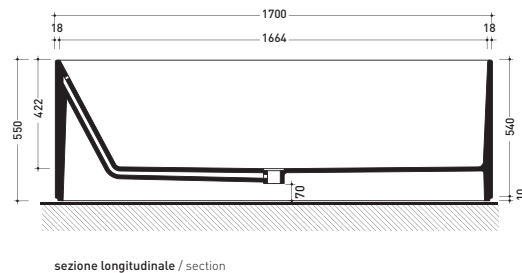

Dim. Imballo **206 x 93 x 72 cm** | Peso **160 kg** | Pz. Pallet n° **1**

UNI EN 14516 - CL1 **Dop-No14516**

Capacità Max / Max Capacity 300 L.
Peso Netto / Net Weight 160 Kg.

dimensioni in mm

PIETRALUCE: finiture lucide

finiture opache

design **GIULIO CAPPELLINI**

2012

OV170 Oval Bicolor

Vasca cm 170 in Pietraluce **BICOLOR** (bianco/colore)- tappo pileta in tinta con la vasca (completa di sistema di scarico art. SIFMW)

• CON TROPPOPIENO

Complementi: **Rubinetti vasca linea ONE - NOKÉ - SI - FOLD**
Accessori linea TWO - HOOP - NOKÉ - FOLD

Dim. Imballo 206 x 93 x 72 cm | Peso 160 kg | Pz. Pallet n° 1

UNI EN 14516 - CL1 Dop-No14516

Capacità Max / Max Capacity 300 L.
 Peso Netto / Net Weight 160 Kg.

dimensioni in mm

PIETRALUCE: finiture lucide

interno **BIANCO**
 esterno **COLORE**

<http://www.ceramicaflaminia.it/it/products/308-oval>

©ceramicaflaminiaspa - è vietata la copia, la pubblicazione e la riproduzione anche parziale se non autorizzata