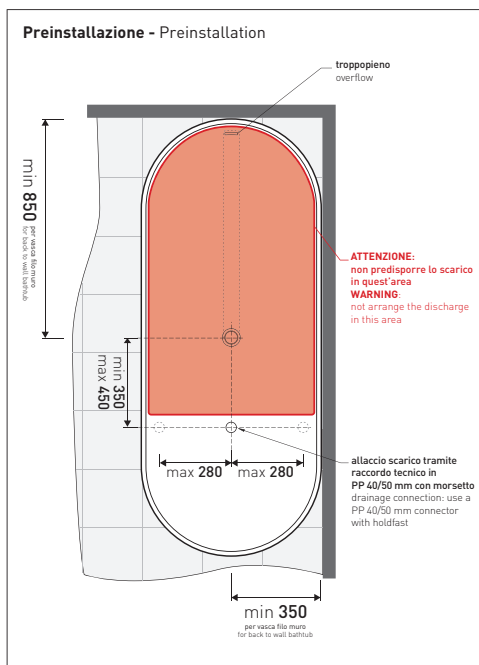

Dim. Imballo **206 x 93 x 72 cm** | Peso **160 kg** | Pz. Pallet n° **1**

UNI EN 14516 - CL1 **Dop-No14516**

Capacità Max / Max Capacity 300 L.
Peso Netto / Net Weight 160 Kg.

dimensioni in mm

PIETRALUCE: finiture lucide

finiture opache

design **GIULIO CAPPELLINI**

2012

OV170 Oval Bicolor

Vasca cm 170 in Pietraluce **BICOLOR** (bianco/colore)- tappo pileta in tinta con la vasca (completa di sistema di scarico art. SIFMW)

• CON TROPPOPIENO

Complementi: **Rubinetti vasca linea ONE - NOKÉ - SI - FOLD**
Accessori linea TWO - HOOP - NOKÉ - FOLD

Dim. Imballo 206 x 93 x 72 cm | Peso 160 kg | Pz. Pallet n° 1

UNI EN 14516 - CL1 Dop-No14516

Capacità Max / Max Capacity 300 L.
 Peso Netto / Net Weight 160 Kg.

dimensioni in mm

PIETRALUCE: finiture lucide

interno **BIANCO**
 esterno **COLORE**

<http://www.ceramicaflaminia.it/it/products/308-oval>

©ceramicaflaminiaspa - è vietata la copia, la pubblicazione e la riproduzione anche parziale se non autorizzata