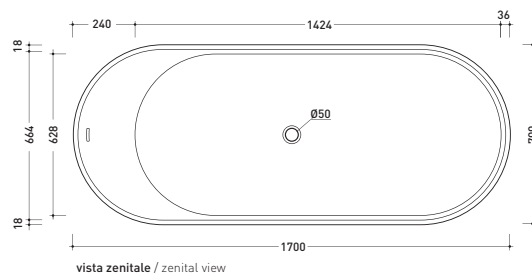

design **GIULIO CAPPELLINI**

2012

OV170 Oval

Vasca cm 170 in Pietraluce - tappo piletta in tinta con la vasca
[completa di sistema di scarico art. SIFMW]

● CON TROPPOPIENO

Complementi: **Rubinetti vasca linea ONE - NOKÉ - SI - FOLD**
Accessori linea TWO - HOOP - NOKÉ - FOLD

Dim. Imballo **206 x 93 x 72 cm** | Peso **160 kg** | Pz. Pallet n° **1**

UNI EN 14516 - CL1 **Dop-No14516**

Capacità Max / Max Capacity 300 L.
Peso Netto / Net Weight 160 Kg.

dimensioni in mm

PIETRALUCE: finiture lucide

Complementi: **Rubinetti vasca linea ONE - NOKÉ - SI - FOLD**
Accessori linea TWO - HOOP - NOKÉ - FOLD

Dim. Imballo 206 x 93 x 72 cm | Peso 160 kg | Pz. Pallet n° 1

UNI EN 14516 - CL1 Dop-No14516

Capacità Max / Max Capacity 300 L.
 Peso Netto / Net Weight 160 Kg.

dimensioni in mm

PIETRALUCE: finiture lucide

interno **BIANCO**
 esterno **COLORE**

<http://www.ceramicaflaminia.it/it/products/308-oval>

©ceramicaflaminiaspa - è vietata la copia, la pubblicazione e la riproduzione anche parziale se non autorizzata