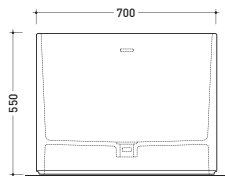

design **GIULIO CAPPELLINI**

2012

OV170 Oval

Vasca cm 170 in Pietraluce - tappo piletta in tinta con la vasca
[completa di sistema di scarico art. SIFMW]

● CON TROPPOPIENO

Complementi: **Rubinetti vasca linea ONE - NOKÉ - SI - FOLD**
Accessori linea TWO - HOOP - NOKÉ - FOLD

Dim. Imballo **206 x 93 x 72 cm** | Peso **160 kg** | Pz. Pallet n° **1**

UNI EN 14516 - CL1 **Dop-No14516**

Capacità Max / Max Capacity 300 L.
Peso Netto / Net Weight 160 Kg.

dimensioni in mm

PIETRALUCE: finiture lucide

Complementi: **Rubinetti vasca linea ONE - NOKÉ - SI - FOLD**
Accessori linea TWO - HOOP - NOKÉ - FOLD

Dim. Imballo 206 x 93 x 72 cm | Peso 160 kg | Pz. Pallet n° 1

UNI EN 14516 - CL1 Dop-No14516

Capacità Max / Max Capacity 300 L.
 Peso Netto / Net Weight 160 Kg.

dimensioni in mm

PIETRALUCE: finiture lucide

interno **BIANCO**
 esterno **COLORE**

<http://www.ceramicaflaminia.it/it/products/308-oval>

©ceramicaflaminiaspa - è vietata la copia, la pubblicazione e la riproduzione anche parziale se non autorizzata