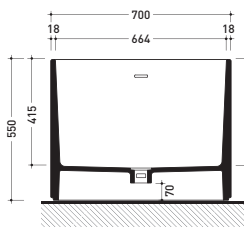

design **GIULIO CAPPELLINI**

2012

OV170 Oval

Vasca cm 170 in Pietraluce - tappo piletta in tinta con la vasca
[completa di sistema di scarico art. SIFMW]

● CON TROPPOPIENO

Complementi: **Rubinetti vasca linea ONE - NOKÉ - SI - FOLD**
Accessori linea TWO - HOOP - NOKÉ - FOLD

Dim. Imballo **206 x 93 x 72 cm** | Peso **160 kg** | Pz. Pallet n° **1**

UNI EN 14516 - CL1 **Dop-No14516**

Capacità Max / Max Capacity 300 L.
Peso Netto / Net Weight 160 Kg.

dimensioni in mm

PIETRALUCE: finiture lucide

Complementi: **Rubinetti vasca linea ONE - NOKÉ - SI - FOLD**
Accessori linea TWO - HOOP - NOKÉ - FOLD

Dim. Imballo 206 x 93 x 72 cm | Peso 160 kg | Pz. Pallet n° 1

UNI EN 14516 - CL1 Dop-No14516

Capacità Max / Max Capacity 300 L.
 Peso Netto / Net Weight 160 Kg.

dimensioni in mm

PIETRALUCE: finiture lucide

interno **BIANCO**
 esterno **COLORE**

<http://www.ceramicaflaminia.it/it/products/308-oval>

©ceramicaflaminiaspa - è vietata la copia, la pubblicazione e la riproduzione anche parziale se non autorizzata