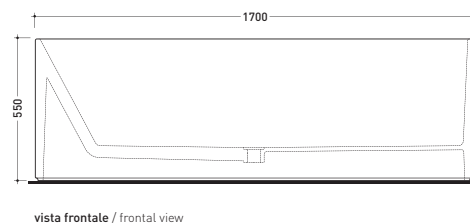

finiture opache

design **GIULIO CAPPELLINI**

2012

OV170 Oval Bicolor

Vasca cm 170 in Pietraluce **BICOLOR** (bianco/colore)- tappo pileta in tinta con la vasca (completa di sistema di scarico art. SIFMW)

• CON TROPPOPIENO

Complementi: **Rubinetti vasca linea ONE - NOKÉ - SI - FOLD**
Accessori linea TWO - HOOP - NOKÉ - FOLD

Dim. Imballo 206 x 93 x 72 cm | Peso 160 kg | Pz. Pallet n° 1

UNI EN 14516 - CL1 Dop-No14516

Capacità Max / Max Capacity 300 L.
 Peso Netto / Net Weight 160 Kg.

dimensioni in mm

PIETRALUCE: finiture lucide

interno **BIANCO**
 esterno **COLORE**

<http://www.ceramicaflaminia.it/it/products/308-oval>

©ceramicaflaminiaspa - è vietata la copia, la pubblicazione e la riproduzione anche parziale se non autorizzata