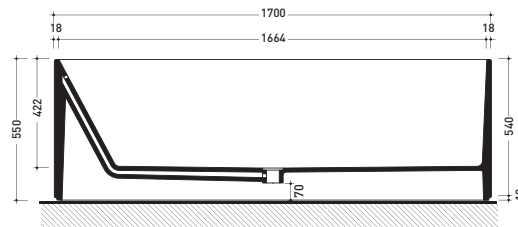

design **GIULIO CAPPELLINI**

2012

OV170 Oval

Vasca cm 170 in Pietraluce - tappo piletta in tinta con la vasca
[completa di sistema di scarico art. SIFMW]

● CON TROPPOPIENO

Complementi: **Rubinetti vasca linea ONE - NOKÉ - SI - FOLD**
Accessori linea TWO - HOOP - NOKÉ - FOLD

Dim. Imballo **206 x 93 x 72 cm** | Peso **160 kg** | Pz. Pallet n° **1**

UNI EN 14516 - CL1 **Dop-No14516**

Capacità Max / Max Capacity 300 L.
Peso Netto / Net Weight 160 Kg.

dimensioni in mm

PIETRALUCE: finiture lucide

Complementi: **Rubinetti vasca linea ONE - NOKÉ - SI - FOLD**
Accessori linea TWO - HOOP - NOKÉ - FOLD

Dim. Imballo 206 x 93 x 72 cm | Peso 160 kg | Pz. Pallet n° 1

UNI EN 14516 - CL1 Dop-No14516

Capacità Max / Max Capacity 300 L.
 Peso Netto / Net Weight 160 Kg.

dimensioni in mm

PIETRALUCE: finiture lucide

interno **BIANCO**
 esterno **COLORE**

<http://www.ceramicaflaminia.it/it/products/308-oval>

©ceramicaflaminiaspa - è vietata la copia, la pubblicazione e la riproduzione anche parziale se non autorizzata