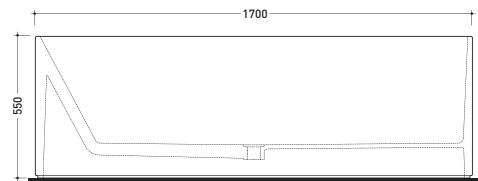

design **GIULIO CAPPELLINI**

2012

OV170 Oval

Vasca cm 170 in Pietraluce - tappo piletta in tinta con la vasca
[completa di sistema di scarico art. SIFMW]

● CON TROPPOPIENO

Complementi: **Rubinetti vasca linea ONE - NOKÉ - SI - FOLD**
Accessori linea TWO - HOOP - NOKÉ - FOLD

Dim. Imballo **206 x 93 x 72 cm** | Peso **160 kg** | Pz. Pallet n° **1**

UNI EN 14516 - CL1 **Dop-No14516**

Capacità Max / Max Capacity 300 L.
Peso Netto / Net Weight 160 Kg.

dimensioni in mm

PIETRALUCE: finiture lucide

Complementi: **Rubinetti vasca linea ONE - NOKÉ - SI - FOLD**
Accessori linea TWO - HOOP - NOKÉ - FOLD

Dim. Imballo 206 x 93 x 72 cm | Peso 160 kg | Pz. Pallet n° 1

UNI EN 14516 - CL1 Dop-No14516

Capacità Max / Max Capacity 300 L.
 Peso Netto / Net Weight 160 Kg.

dimensioni in mm

PIETRALUCE: finiture lucide

interno **BIANCO**
 esterno **COLORE**

<http://www.ceramicaflaminia.it/it/products/308-oval>

©ceramicaflaminiaspa - è vietata la copia, la pubblicazione e la riproduzione anche parziale se non autorizzata