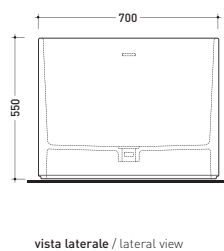

Dim. Imballo **206 x 93 x 72 cm** | Peso **160 kg** | Pz. Pallet n° **1**

UNI EN 14516 - CL1 **Dop-No14516**

Capacità Max / Max Capacity 300 L.
Peso Netto / Net Weight 160 Kg.

dimensioni in mm

PIETRALUCE: finiture lucide

Complementi: **Rubinetti vasca linea ONE - NOKÉ - SI - FOLD**
Accessori linea TWO - HOOP - NOKÉ - FOLD

Dim. Imballo 206 x 93 x 72 cm | Peso 160 kg | Pz. Pallet n° 1

UNI EN 14516 - CL1 Dop-No14516

Capacità Max / Max Capacity 300 L.
 Peso Netto / Net Weight 160 Kg.

dimensioni in mm

PIETRALUCE: finiture lucide

interno **BIANCO**
 esterno **COLORE**

<http://www.ceramicaflaminia.it/it/products/308-oval>

©ceramicaflaminiaspa - è vietata la copia, la pubblicazione e la riproduzione anche parziale se non autorizzata