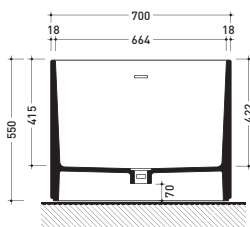

Dim. Imballo **206 x 93 x 72 cm** | Peso **160 kg** | Pz. Pallet n° **1**

UNI EN 14516 - CL1 **Dop-No14516**

Capacità Max / Max Capacity 300 L.
Peso Netto / Net Weight 160 Kg.

dimensioni in mm

PIETRALUCE: finiture lucide

Complementi: **Rubinetti vasca linea ONE - NOKÉ - SI - FOLD**
Accessori linea TWO - HOOP - NOKÉ - FOLD

Dim. Imballo 206 x 93 x 72 cm | Peso 160 kg | Pz. Pallet n° 1

UNI EN 14516 - CL1 Dop-No14516

Capacità Max / Max Capacity 300 L.
 Peso Netto / Net Weight 160 Kg.

dimensioni in mm

PIETRALUCE: finiture lucide

interno **BIANCO**
 esterno **COLORE**

<http://www.ceramicaflaminia.it/it/products/308-oval>

©ceramicaflaminiaspa - è vietata la copia, la pubblicazione e la riproduzione anche parziale se non autorizzata