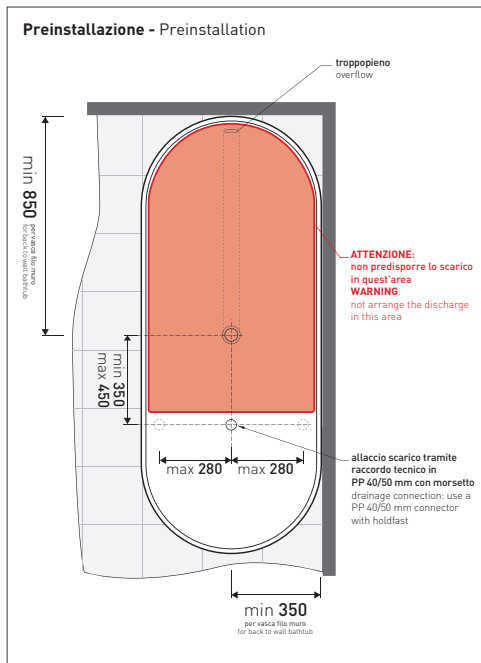

design **GIULIO CAPPELLINI**

2012

OV170 Oval

Vasca cm 170 in Pietraluce - tappo piletta in tinta con la vasca
[completa di sistema di scarico art. SIFMW]

● CON TROPPOPIENO

Complementi: **Rubinetti vasca linea ONE - NOKÉ - SI - FOLD**
Accessori linea TWO - HOOP - NOKÉ - FOLD

Dim. Imballo **206 x 93 x 72 cm** | Peso **160 kg** | Pz. Pallet n° **1**

UNI EN 14516 - CL1 **Dop-No14516**

Capacità Max / Max Capacity 300 L.
Peso Netto / Net Weight 160 Kg.

dimensioni in mm

PIETRALUCE: finiture lucide

finiture opache

design **GIULIO CAPPELLINI**

2012

OV170 Oval Bicolor

Vasca cm 170 in Pietraluce **BICOLOR** (bianco/colore)- tappo pileta in tinta con la vasca (completa di sistema di scarico art. SIFMW)

• CON TROPPOPIENO

Complementi: **Rubinetti vasca linea ONE - NOKÉ - SI - FOLD**
Accessori linea TWO - HOOP - NOKÉ - FOLD

Dim. Imballo 206 x 93 x 72 cm | Peso 160 kg | Pz. Pallet n° 1

UNI EN 14516 - CL1 Dop-No14516

Capacità Max / Max Capacity 300 L.
 Peso Netto / Net Weight 160 Kg.