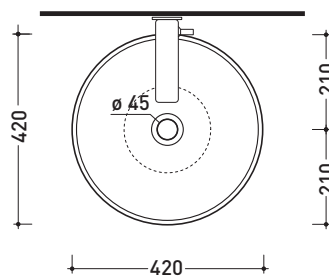

design **PAOLA NAVONE**

2011

BL42L Boll 42

Lavabo cm 42 da appoggio

•SENZA TROPPOPIENO •SENZA PIANO RUBINETTERIA

Complementi: **Mensola Forty6 (F6BL)**
Mensola Solid (SLBL)
Struttura Filo 60 (FI60SV)
Struttura Filo 75 (FI75SV)
Arredi BOX - prof. 37
Arredi BOX - prof. 50
Rubinetti lavabo linea: ONE - NOKÉ - SI - FOLD - X1
Accessori linea: TWO - HOOP - NOKÉ - FOLD

Accessori tecnici: **Sifone cromo (SIFL/CR) - Sifone telescopico cromo (SIFL066)**
Piletta Stop & Go (PLSG)
Piletta Stop & Go in ceramica (PLCE)
Set 2 pezzi rubinetto filtro cromo (RF026)

Dim. Imballo 45 x 16,5 x 44 cm | Peso 7 kg | Pz. Pallet n° 24

CE UNI EN 14688 - CL00 Dop-No14688

vista zenitale / zenital view

vista zenitale / zenital view

vista frontale / frontal view

sezione longitudinale / section

dimensioni in mm

Le misure dimensionali riportate hanno una tolleranza del 2%