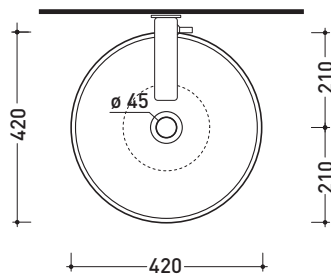

Accessori tecnici: **Sifone cromo (SIFL/CR) - Sifone telescopico cromo (SIFL066)**
Piletta Stop & Go (PLSG)
Piletta Stop & Go in ceramica (PLCE)
Set 2 pezzi rubinetto filtro cromo (RF026)

Dim. Imballo 45 x 16,5 x 44 cm | Peso 7 kg | Pz. Pallet n° 24

CE UNI EN 14688 - CL00 Dop-No14688

vista zenitale / zenital view

vista zenitale / zenital view

vista frontale / frontal view

sezione longitudinale / section

dimensioni in mm

Le misure dimensionali riportate hanno una tolleranza del 2%