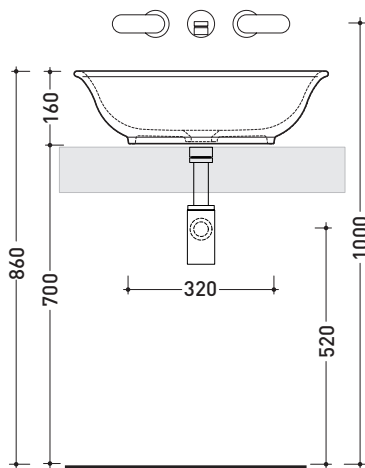

CE UNI EN 14688 - CL00 Dop-No14688

vista zenitale / zenital view

vista zenitale / zenital view

vista frontale / frontal view

sezione longitudinale / section

dimensioni in mm

Le misure dimensionali riportate hanno una tolleranza del 2%

CERAMICA: finiture lucide

finiture opache

design **PAOLA NAVONE**

BL56L Boll METAL

Lavabo cm 56 da appoggio con decoro **METAL** (Oro o Platino)

•SENZA TROPPOPIENO •SENZA PIANO RUBINETTERIA

Complementi: **Mensola Forty6 (F6BL)**
Mensola Solid (SLBL)
Struttura Filo 60 (FI60SV)
Struttura Filo 75 (FI75SV)
Arredi BOX - prof. 37
Arredi BOX - prof. 50
Rubinetti lavabo linea ONE - NOKÉ - SI - FOLD - X1
Accessori linea TWO - HOOP - NOKÉ - FOLD

Accessori tecnici: **Sifone cromo (SIFL/CR) - Sifone telescopico cromo (SIFL066)**
Piletta Stop & Go (PLSG)
Piletta Stop & Go in ceramica (PLCE)
Set 2 pezzi rubinetto filtro cromo (RF026)

Dim. Imballo **56,5 x 43 x 18,5 cm** | Peso **10 kg** | Pz. Pallet n° **24**

CE UNI EN 14688 - CL00 **Dop-No14688**

vista zenitale / zenital view

vista zenitale / zenital view

vista frontale / frontal view

sezione longitudinale / section

dimensioni in mm

Le misure dimensionali riportate hanno una tolleranza del 2%