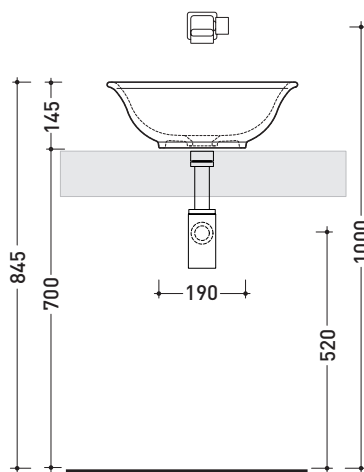

design **PAOLA NAVONE**

2011

BL42L Boll 42

Lavabo cm 42 da appoggio

•SENZA TROPPOPIENO •SENZA PIANO RUBINETTERIA

Complementi: **Mensola Forty6 (F6BL)**
Mensola Solid (SLBL)
Struttura Filo 60 (FI60SV)
Struttura Filo 75 (FI75SV)
Arredi BOX - prof. 37
Arredi BOX - prof. 50
Rubinetti lavabo linea: ONE - NOKÉ - SI - FOLD - X1
Accessori linea: TWO - HOOP - NOKÉ - FOLD

Accessori tecnici: **Sifone cromo (SIFL/CR) - Sifone telescopico cromo (SIFL066)**
Piletta Stop & Go (PLSG)
Piletta Stop & Go in ceramica (PLCE)
Set 2 pezzi rubinetto filtro cromo (RF026)

Dim. Imballo 45 x 16,5 x 44 cm | Peso 7 kg | Pz. Pallet n° 24

CE UNI EN 14688 - CL00 Dop-No14688

vista zenitale / zenital view

vista zenitale / zenital view

vista frontale / frontal view

sezione longitudinale / section

dimensioni in mm

Le misure dimensionali riportate hanno una tolleranza del 2%