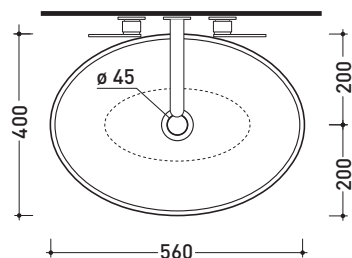

CE UNI EN 14688 - CL00 Dop-No14688

vista zenitale / zenital view

vista zenitale / zenital view

vista frontale / frontal view

sezione longitudinale / section

dimensioni in mm

Le misure dimensionali riportate hanno una tolleranza del 2%

CERAMICA: finiture METAL

bianco / oro bianco / platino

interno **BIANCO**
 esterno **METAL**

design **PAOLA NAVONE**

2011

BL56L Boll 56

Lavabo cm 56 da appoggio

• SENZA TROPPOPIENO • SENZA PIANO RUBINETTERIA

CE UNI EN 14688 - CL00 **Dop-No14688**

vista zenitale / zenital view

vista zenitale / zenital view

vista frontale / frontal view

sezione longitudinale / section

dimensioni in mm

Le misure dimensionali riportate hanno una tolleranza del 2%