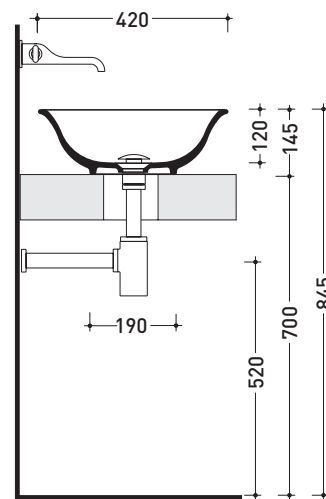

Accessori tecnici: **Sifone cromo (SIFL/CR) - Sifone telescopico cromo (SIFL066)**
Piletta Stop & Go (PLSG)
Piletta Stop & Go in ceramica (PLCE)
Set 2 pezzi rubinetto filtro cromo (RF026)

Dim. Imballo 45 x 16,5 x 44 cm | Peso 7 kg | Pz. Pallet n° 24

CE UNI EN 14688 - CL00 Dop-No14688

vista zenitale / zenital view

vista zenitale / zenital view

vista frontale / frontal view

sezione longitudinale / section

dimensioni in mm

Le misure dimensionali riportate hanno una tolleranza del 2%

CE UNI EN 14688 - CL00 **Dop-No14688**

vista zenitale / zenital view

vista zenitale / zenital view

vista frontale / frontal view

sezione longitudinale / section

dimensioni in mm

Le misure dimensionali riportate hanno una tolleranza del 2%