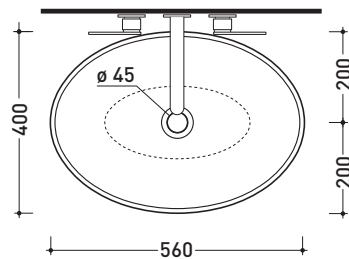

CE UNI EN 14688 - CL00 Dop-No14688

vista zenitale / zenital view

vista zenitale / zenital view

vista frontale / frontal view

sezione longitudinale / section

dimensioni in mm

Le misure dimensionali riportate hanno una tolleranza del 2%

CERAMICA: finiture lucide

finiture opache

design **PAOLA NAVONE**

BL56L Boll METAL

Lavabo cm 56 da appoggio con decoro **METAL** (Oro o Platino)

•SENZA TROPPOPIENO •SENZA PIANO RUBINETTERIA

Complementi: **Mensola Forty6 (F6BL)**
Mensola Solid (SLBL)
Struttura Filo 60 (FI60SV)
Struttura Filo 75 (FI75SV)
Arredi BOX - prof. 37
Arredi BOX - prof. 50
Rubinetti lavabo linea ONE - NOKÉ - SI - FOLD - X1
Accessori linea TWO - HOOP - NOKÉ - FOLD

Accessori tecnici: **Sifone cromo (SIFL/CR) - Sifone telescopico cromo (SIFL066)**
Piletta Stop & Go (PLSG)
Piletta Stop & Go in ceramica (PLCE)
Set 2 pezzi rubinetto filtro cromo (RF026)

Dim. Imballo **56,5 x 43 x 18,5 cm** | Peso **10 kg** | Pz. Pallet n° **24**

CE UNI EN 14688 - CL00 **Dop-No14688**

vista zenitale / zenital view

vista zenitale / zenital view

vista frontale / frontal view

sezione longitudinale / section

dimensioni in mm

Le misure dimensionali riportate hanno una tolleranza del 2%