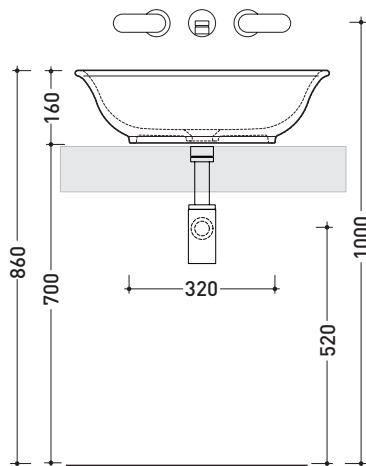

CE UNI EN 14688 - CL00 Dop-No14688

vista zenitale / zenital view

vista zenitale / zenital view

vista frontale / frontal view

sezione longitudinale / section

dimensioni in mm

Le misure dimensionali riportate hanno una tolleranza del 2%

Accessori tecnici: **Sifone cromo** (SIFL/CR) - **Sifone telescopico cromo** (SIFL066)
Piletta Stop & Go (PLSG)
Piletta Stop & Go in ceramica (PLCE)
Set 2 pezzi rubinetto filtro cromo (RF026)

Dim. Imballo 56,5 x 43 x 18,5 cm | Peso 10 kg | Pz. Pallet n° 24

CE UNI EN 14688 - CL00 **Dop-No14688**

vista zenitale / zenital view

vista zenitale / zenital view

vista frontale / frontal view

sezione longitudinale / section

dimensioni in mm

Le misure dimensionali riportate hanno una tolleranza del 2%