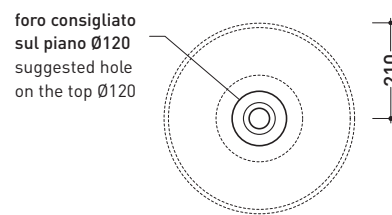

design **PAOLA NAVONE**

2011

BL42L Boll 42

Lavabo cm 42 da appoggio

•SENZA TROPPOPIENO •SENZA PIANO RUBINETTERIA

Complementi: **Mensola Forty6 (F6BL)**
Mensola Solid (SLBL)
Struttura Filo 60 (FI60SV)
Struttura Filo 75 (FI75SV)
Arredi BOX - prof. 37
Arredi BOX - prof. 50
Rubinetti lavabo linea: ONE - NOKÉ - SI - FOLD - X1
Accessori linea: TWO - HOOP - NOKÉ - FOLD

Accessori tecnici: **Sifone cromo (SIFL/CR) - Sifone telescopico cromo (SIFL066)**
Piletta Stop & Go (PLSG)
Piletta Stop & Go in ceramica (PLCE)
Set 2 pezzi rubinetto filtro cromo (RF026)

Dim. Imballo 45 x 16,5 x 44 cm | Peso 7 kg | Pz. Pallet n° 24

CE UNI EN 14688 - CL00 Dop-No14688

vista zenitale / zenital view

vista zenitale / zenital view

vista frontale / frontal view

sezione longitudinale / section

dimensioni in mm

Le misure dimensionali riportate hanno una tolleranza del 2%

CE UNI EN 14688 - CL00 **Dop-No14688**

vista zenitale / zenital view

vista zenitale / zenital view

vista frontale / frontal view

sezione longitudinale / section

dimensioni in mm

Le misure dimensionali riportate hanno una tolleranza del 2%