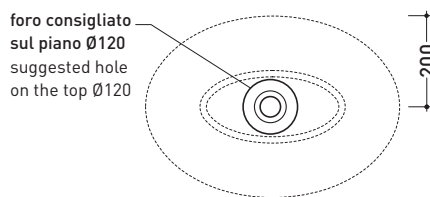

CERAMICA: finiture METAL

bianco / oro bianco / platino

interno **BIANCO**
 esterno **METAL**

design **PAOLA NAVONE**

2011

BL56L Boll 56

Lavabo cm 56 da appoggio

• SENZA TROPPOPIENO • SENZA PIANO RUBINETTERIA

Complementi: **Mensola Forty6** (F6BL)
Mensola Solid (SLBL)
Struttura Filo 60 (FI60SV)
Struttura Filo 75 (FI75SV)
Arredi BOX - prof. 37
Arredi BOX - prof. 50
Rubinetti lavabo linea ONE - NOKÉ - SI - FOLD - X1
Accessori linea TWO - HOOP - NOKÉ - FOLD

Accessori tecnici: **Sifone cromo** (SIFL/CR) - **Sifone telescopico cromo** (SIFL066)
Piletta Stop & Go (PLSG)
Piletta Stop & Go in ceramica (PLCE)
Set 2 pezzi rubinetto filtro cromo (RF026)

Dim. Imballo 56,5 x 43 x 18,5 cm | Peso 10 kg | Pz. Pallet n° 24

CE UNI EN 14688 - CL00 Dop-No14688

vista zenitale / zenital view

vista zenitale / zenital view

vista frontale / frontal view

sezione longitudinale / section

dimensioni in mm

Le misure dimensionali riportate hanno una tolleranza del 2%