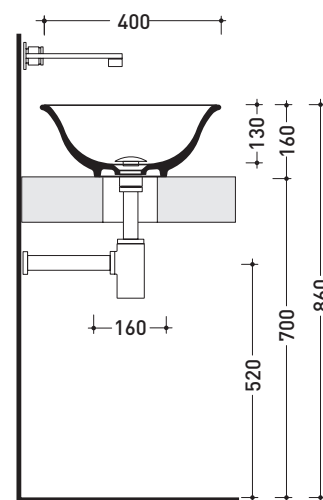

CE UNI EN 14688 - CL00 Dop-No14688

vista zenitale / zenital view

vista zenitale / zenital view

vista frontale / frontal view

sezione longitudinale / section

dimensioni in mm

Le misure dimensionali riportate hanno una tolleranza del 2%

Accessori tecnici: **Sifone cromo** (SIFL/CR) - **Sifone telescopico cromo** (SIFL066)
Piletta Stop & Go (PLSG)
Piletta Stop & Go in ceramica (PLCE)
Set 2 pezzi rubinetto filtro cromo (RF026)

Dim. Imballo 56,5 x 43 x 18,5 cm | Peso 10 kg | Pz. Pallet n° 24

CE UNI EN 14688 - CL00 **Dop-No14688**

vista zenitale / zenital view

vista zenitale / zenital view

vista frontale / frontal view

sezione longitudinale / section

dimensioni in mm

Le misure dimensionali riportate hanno una tolleranza del 2%