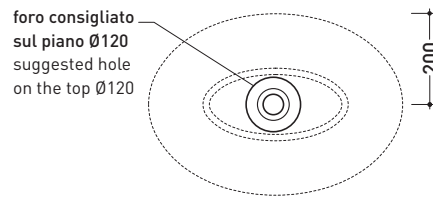

vista zenitale / zenital view