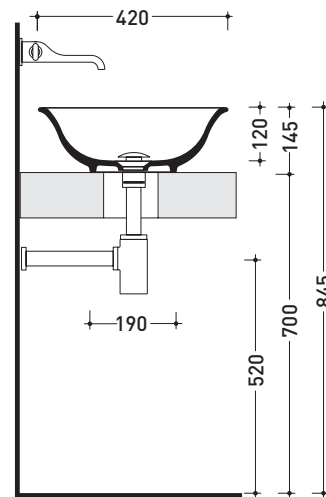

Accessori tecnici: **Sifone cromo** (SIFL/CR) - **Sifone telescopico cromo** (SIFL066)
Piletta Stop & Go (PLSG)
Piletta Stop & Go in ceramica (PLCE)
Set 2 pezzi rubinetto filtro cromo (RF026)

Dim. Imballo 45 x 16,5 x 44 cm | Peso 7 kg | Pz. Pallet n° 24

CE UNI EN 14688 - CL00 Dop-No14688

vista zenitale / zenital view

vista zenitale / zenital view

vista frontale / frontal view

sezione longitudinale / section

dimensioni in mm

Le misure dimensionali riportate hanno una tolleranza del 2%

CERAMICA: finiture METAL

bianco / oro bianco / platino

interno **BIANCO**
 esterno **METAL**

design **PAOLA NAVONE**

2011

BL56L Boll 56

Lavabo cm 56 da appoggio

• SENZA TROPPOPIENO • SENZA PIANO RUBINETTERIA