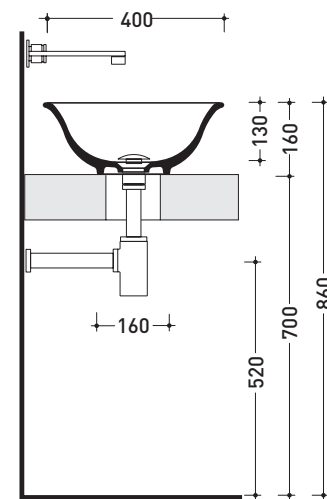

CE UNI EN 14688 - CL00 Dop-No14688

vista zenitale / zenital view

vista zenitale / zenital view

vista frontale / frontal view

sezione longitudinale / section

dimensioni in mm

Le misure dimensionali riportate hanno una tolleranza del 2%

Accessori tecnici: **Sifone cromo (SIFL/CR) - Sifone telescopico cromo (SIFL066)**
Piletta Stop & Go (PLSG)
Piletta Stop & Go in ceramica (PLCE)
Set 2 pezzi rubinetto filtro cromo (RF026)

Dim. Imballo **56,5 x 43 x 18,5 cm** | Peso **10 kg** | Pz. Pallet n° **24**

CE UNI EN 14688 - CL00 **Dop-No14688**

vista zenitale / zenital view

vista zenitale / zenital view

vista frontale / frontal view

sezione longitudinale / section

dimensioni in mm

Le misure dimensionali riportate hanno una tolleranza del 2%