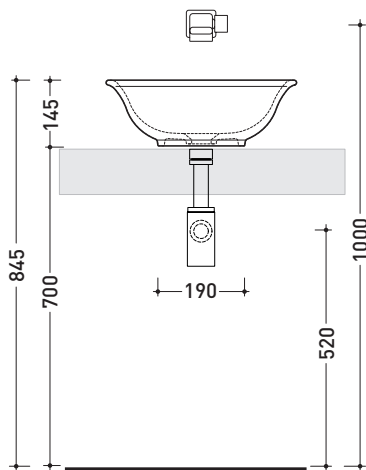

Accessori tecnici: **Sifone cromo (SIFL/CR) - Sifone telescopico cromo (SIFL066)**
Piletta Stop & Go (PLSG)
Piletta Stop & Go in ceramica (PLCE)
Set 2 pezzi rubinetto filtro cromo (RF026)

Dim. Imballo 45 x 16,5 x 44 cm | Peso 7 kg | Pz. Pallet n° 24

Accessori tecnici: **Sifone cromo** (SIFL/CR) - **Sifone telescopico cromo** (SIFL066)
Piletta Stop & Go (PLSG)
Piletta Stop & Go in ceramica (PLCE)
Set 2 pezzi rubinetto filtro cromo (RF026)

Dim. Imballo 45 x 16,5 x 44 cm | Peso 7 kg | Pz. Pallet n° 24

CE UNI EN 14688 - CL00 Dop-No14688

vista zenitale / zenital view

vista zenitale / zenital view

vista frontale / frontal view

sezione longitudinale / section

dimensioni in mm

Le misure dimensionali riportate hanno una tolleranza del 2%