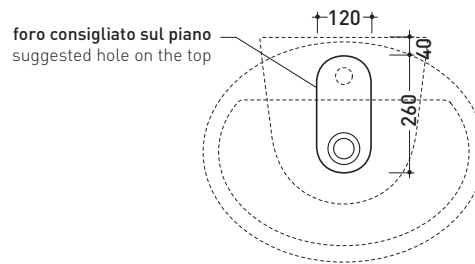

DP481 Dip 62

Lavabo cm 62 con piano rubinetteria monoforo da appoggio - sospeso

• CON TROPPOPIENO • PREDISPOSTO PER TRE FORI RUBINETTO

Complementi: Mensola Forty6 (F6DP)
Arredi BOX - prof. 50
Rubinetti lavabo linea: ONE - NOKÉ - FOLD - X1
Accessori linea: TWO - HOOP - NOKÉ - FOLD

Accessori tecnici: Sifone cromo (SIFL/CR) - Sifone telescopico cromo (SIFL066)
Piletta Stop & Go (PLSG)
Piletta Stop & Go in ceramica (PLCE)
Set 2 pezzi rubinetto filtro cromo (RF026)
Kit fissaggio parete (9002)

Dim. Imballo 63 x 23 x 50 cm | Peso 22 kg | Pz. Pallet n° 11

UNI EN 14688 - CL20 Dop-No14688

vista zenitale / zenital view

vista zenitale / zenital view

vista frontale / frontal view

sezione longitudinale / section

dimensioni in mm

Le misure dimensionali riportate hanno una tolleranza del 2%

CERAMICA: finiture lucide

bianco nero

finiture opache

latte carbone grigio lava argilla nuvola fango rosso rubens petrolio

DP482 Dip 62