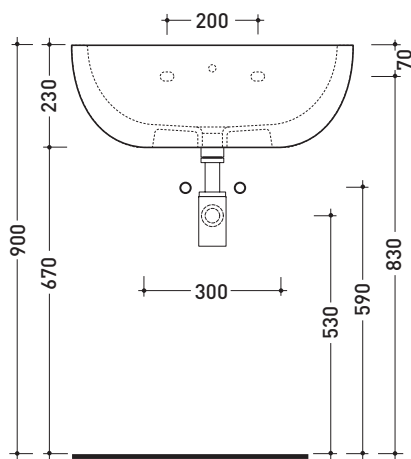

Dim. Imballo 63 x 23 x 50 cm | Peso 22 kg | Pz. Pallet n° 11

UNI EN 14688 - CL20 Dop-No14688

vista zenitale / zenital view

vista zenitale / zenital view

vista frontale / frontal view

sezione longitudinale / section

dimensioni in mm

Le misure dimensionali riportate hanno una tolleranza del 2%

CERAMICA: finiture lucide

bianco nero

finiture opache

latte carbone grigio lava argilla nuvola fango rosso rubens petrolio

DP482 Dip 62

Dim. Imballo 63 x 23 x 50 cm | Peso 19,3 kg | Pz. Pallet n° 11

CE UNI EN 14688 - CL20 Dop-No14688

vista zenitale / zenital view

foro consigliato sul piano ø 140
suggested hole on the top ø 140

vista zenitale / zenital view

vista frontale / frontal view

sezione longitudinale / section

dimensioni in mm

Le misure dimensionali riportate hanno una tolleranza del 2%

CERAMICA: finiture lucide

finiture opache