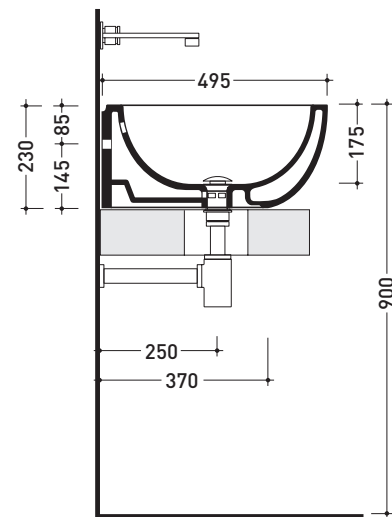

Dim. Imballo 63 x 23 x 50 cm | Peso 22 kg | Pz. Pallet n° 11

UNI EN 14688 - CL20 Dop-No14688

vista zenitale / zenital view

vista zenitale / zenital view

vista frontale / frontal view

sezione longitudinale / section

dimensioni in mm

Le misure dimensionali riportate hanno una tolleranza del 2%

CERAMICA: finiture lucide

bianco nero

finiture opache

latte carbone grigio lava argilla nuvola fango rosso rubens petrolio

DP482 Dip 62

Dim. Imballo 63 x 23 x 50 cm | Peso 19,3 kg | Pz. Pallet n° 11

CE UNI EN 14688 - CL20 Dop-No14688

vista zenitale / zenital view

foro consigliato sul piano ø 140
suggested hole on the top ø 140

vista zenitale / zenital view

vista frontale / frontal view

sezione longitudinale / section

dimensioni in mm

Le misure dimensionali riportate hanno una tolleranza del 2%

CERAMICA: finiture lucide

finiture opache