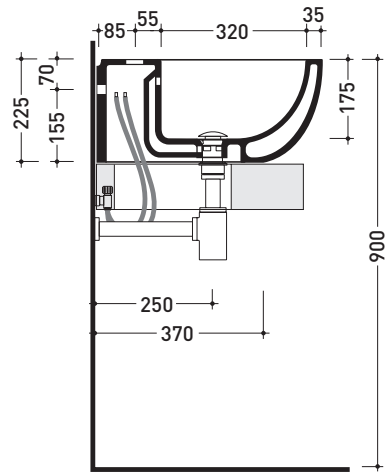

Dim. Imballo 63 x 23 x 50 cm | Peso 22 kg | Pz. Pallet n° 11

UNI EN 14688 - CL20 Dop-No14688

vista zenitale / zenital view

vista zenitale / zenital view

vista frontale / frontal view

sezione longitudinale / section

dimensioni in mm

Le misure dimensionali riportate hanno una tolleranza del 2%

CERAMICA: finiture lucide

bianco nero

finiture opache

latte carbone grigio lava argilla nuvola fango rosso rubens petrolio

DP482 Dip 62

Dim. Imballo 63 x 23 x 50 cm | Peso 19,3 kg | Pz. Pallet n° 11

CE UNI EN 14688 - CL20 Dop-No14688

vista zenitale / zenital view

foro consigliato sul piano ø 140
suggested hole on the top ø 140

vista zenitale / zenital view

vista frontale / frontal view

sezione longitudinale / section

dimensioni in mm

Le misure dimensionali riportate hanno una tolleranza del 2%

CERAMICA: finiture lucide

finiture opache