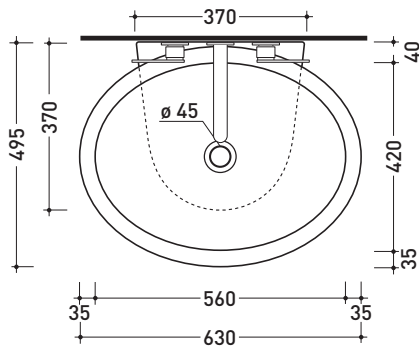

Dim. Imballo 63 x 23 x 50 cm | Peso 22 kg | Pz. Pallet n° 11

UNI EN 14688 - CL20 Dop-No14688

vista zenitale / zenital view

vista zenitale / zenital view

vista frontale / frontal view

sezione longitudinale / section

dimensioni in mm

Le misure dimensionali riportate hanno una tolleranza del 2%

CERAMICA: finiture lucide

bianco nero

finiture opache

latte carbone grigio lava argilla nuvola fango rosso rubens petrolio

DP482 Dip 62

Dim. Imballo 63 x 23 x 50 cm | Peso 19,3 kg | Pz. Pallet n° 11

CE UNI EN 14688 - CL20 Dop-No14688

vista zenitale / zenital view

foro consigliato sul piano ø 140
suggested hole on the top ø 140

vista zenitale / zenital view

vista frontale / frontal view

sezione longitudinale / section

dimensioni in mm

Le misure dimensionali riportate hanno una tolleranza del 2%

CERAMICA: finiture lucide

finiture opache