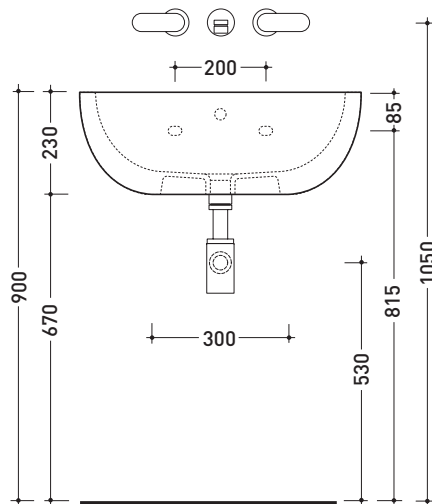

Dim. Imballo 63 x 23 x 50 cm | Peso 22 kg | Pz. Pallet n° 11

UNI EN 14688 - CL20 Dop-No14688

vista zenitale / zenital view

vista zenitale / zenital view

vista frontale / frontal view

sezione longitudinale / section

dimensioni in mm

Le misure dimensionali riportate hanno una tolleranza del 2%

CERAMICA: finiture lucide

bianco nero

finiture opache

latte carbone grigio lava argilla nuvola fango rosso rubens petrolio

DP482 Dip 62

Dim. Imballo 63 x 23 x 50 cm | Peso 19,3 kg | Pz. Pallet n° 11

CE UNI EN 14688 - CL20 Dop-No14688

vista zenitale / zenital view

foro consigliato sul piano ø 140
suggested hole on the top ø 140

vista zenitale / zenital view

vista frontale / frontal view

sezione longitudinale / section

dimensioni in mm

Le misure dimensionali riportate hanno una tolleranza del 2%

CERAMICA: finiture lucide

finiture opache