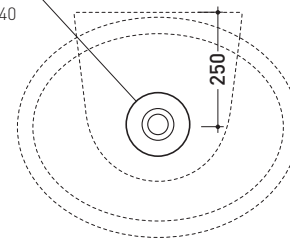

dimensioni in mm

Le misure dimensionali riportate hanno una tolleranza del 2%

CERAMICA: finiture lucide

bianco nero

finiture opache

latte carbone grigio lava argilla nuvola fango rosso rubens petrolio

DP482 Dip 62

Dim. Imballo 63 x 23 x 50 cm | Peso 19,3 kg | Pz. Pallet n° 11

CE UNI EN 14688 - CL20 Dop-No14688

vista zenitale / zenital view

foro consigliato sul piano ø 140
suggested hole on the top ø 140

vista zenitale / zenital view

vista frontale / frontal view

sezione longitudinale / section

dimensioni in mm

Le misure dimensionali riportate hanno una tolleranza del 2%

CERAMICA: finiture lucide

finiture opache