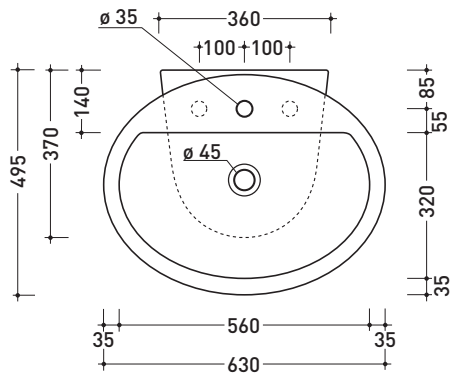

Dim. Imballo 63 x 23 x 50 cm | Peso 22 kg | Pz. Pallet n° 11

UNI EN 14688 - CL20 Dop-No14688

vista zenitale / zenital view

vista zenitale / zenital view

vista frontale / frontal view

sezione longitudinale / section

dimensioni in mm

Le misure dimensionali riportate hanno una tolleranza del 2%

CERAMICA: finiture lucide

bianco nero

finiture opache

latte carbone grigio lava argilla nuvola fango rosso rubens petrolio

DP482 Dip 62

Dim. Imballo 63 x 23 x 50 cm | Peso 19,3 kg | Pz. Pallet n° 11

CE UNI EN 14688 - CL20 Dop-No14688

vista zenitale / zenital view

foro consigliato sul piano ø 140
suggested hole on the top ø 140

vista zenitale / zenital view

vista frontale / frontal view

sezione longitudinale / section

dimensioni in mm

Le misure dimensionali riportate hanno una tolleranza del 2%

CERAMICA: finiture lucide

finiture opache