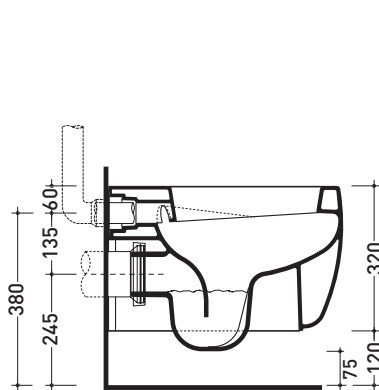

CE UNI EN 14528 - CL20 Dop-No14528

vista zenitale / zenital view

vista laterale / lateral view

sezione longitudinale / section

vista retro / back view

dimensioni in mm

Le misure dimensionali riportate hanno una tolleranza del 2%

Accessori tecnici: **Staffa di fissaggio universale per vasi e bidet sospesi (41/P)**

Dim. Imballo **53,4 x 35,4 x 40 cm** | Peso **26,5 kg** | Pz. Pallet n° **15**

CE UNI EN 997

Dop-No997

vista zenitale / zenital view

vista laterale / lateral view

sezione longitudinale / section

vista retro / back view

dimensioni in mm

Le misure dimensionali riportate hanno una tolleranza del 2%

CERAMICA: finiture lucide

bianco nero

finiture opache

Dim. Imballo **53,4 x 35,4 x 40 cm** | Peso **24,4 kg** | Pz. Pallet n° **15**

CE UNI EN 14528 - CL20 Dop-No14528

vista zenitale / zenital view

vista laterale / lateral view

sezione longitudinale / section