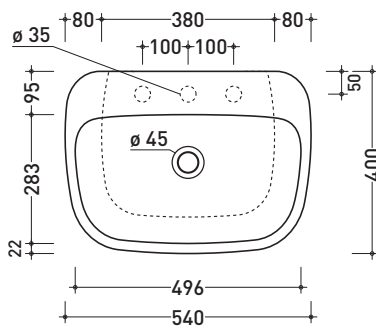

Dim. Imballo **53 x 35,5 x 43 cm** | Peso **31,5 kg** | Pz. Pallet n° **15**

UNI EN 997

Dop-No997

vista zenitale / zenital view

vista laterale / lateral view

sezione longitudinale / section

vista retro / back view

Dim. Imballo **53,4 x 35,4 x 40 cm** | Peso **24,4 kg** | Pz. Pallet n° **15**

CE UNI EN 14528 - CL20 Dop-No14528

vista zenitale / zenital view

vista laterale / lateral view

sezione longitudinale / section

Dim. Imballo **55 x 19,5 x 41 cm** | Peso **19,5 kg** | Pz. Pallet n° **15**

CE UNI EN 14688 - CL00 Dop-No14688

vista zenitale / zenital view

foro consigliato sul piano
suggested hole on the top

vista zenitale / zenital view

vista frontale / frontal view

sezione longitudinale / section

dimensioni in mm

Le misure dimensionali riportate hanno una tolleranza del 2%

CERAMICA: finiture lucide

bianco nero

finiture opache

latte grafite grigio lava