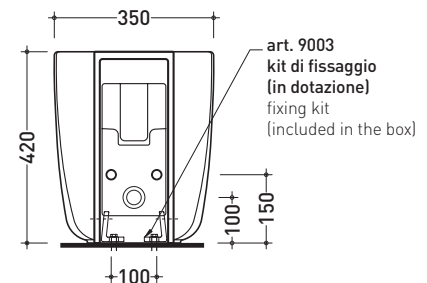

Accessori tecnici: **Sifone ribassato cromo (SIFB/CR)**
Piletta Stop & Go (PLSG)
Piletta Stop & Go in ceramica (PLCE)
Set 2 pezzi rubinetto filtro cromo (RF026)

Dim. Imballo **53 x 35,5 x 43 cm** | Peso **29,5 kg** | Pz. Pallet n° **15**

CE UNI EN 14528 - CL20 Dop-No14528

vista zenitale / zenital view

vista laterale / lateral view

sezione longitudinale / section

vista retro / back view

dimensioni in mm

Le misure dimensionali riportate hanno una tolleranza del 2%

Accessori tecnici: **Staffa di fissaggio universale per vasi e bidet sospesi (41/P)**

Dim. Imballo **53,4 x 35,4 x 40 cm** | Peso **26,5 kg** | Pz. Pallet n° **15**

CE UNI EN 997

Dop-No997

vista zenitale / zenital view