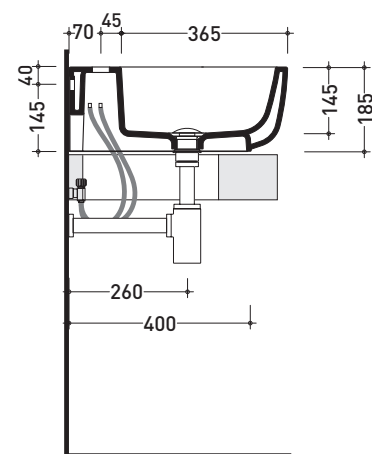

vista frontale / frontal view

sezione longitudinale / section

dimensioni in mm

Le misure dimensionali riportate hanno una tolleranza del 2%

CERAMICA: finiture lucide

bianco nero

finiture opache

latte grafite grigio lava

Dim. Imballo 66,5 x 2 0 x 51,5 cm | Peso 21,5 kg | Pz. Pallet n° 15

CE UNI EN 14688 - CL00 Dop-No14688

vista zenitale / zenital view

foro consigliato sul piano
suggested hole on the top

vista zenitale / zenital view

vista frontale / frontal view

sezione longitudinale / section

dimensioni in mm

Le misure dimensionali riportate hanno una tolleranza del 2%

CERAMICA: finiture lucide

finiture opache

MN74L Monò 74

Lavabo cm 74 da appoggio - sospeso

vista zenitale / zenital view

sezione longitudinale / section

dimensioni in mm

Le misure dimensionali riportate hanno una tolleranza del 2%

CERAMICA: finiture lucide

bianco nero

finiture opache

latte grafite grigio lava