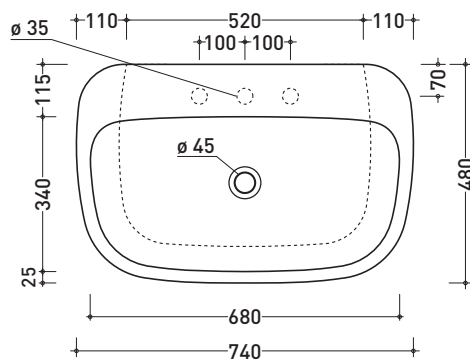

MN74L Monò 74

Lavabo cm 74 da appoggio - sospeso

• SENZA TROPPOPIENO • PREDISPOSTO TRE FORI RUBINETTO

Complementi: **Mensola Forty6** (F6MN74)
Mensola Solid (SLMN74)
Arredi BOX - prof. 50
Rubinetti lavabo linea ONE - NOKÉ - FOLD - SI - X1
Accessori linea TWO - HOOP - NOKÉ - FOLD

Accessori tecnici: **Sifone cromo** (SIFL/CR) - **Sifone telescopico cromo** (SIFL066)
Piletta Stop & Go (PLSG)
Piletta Stop & Go in ceramica (PLCE)
Set 2 pezzi rubinetto filtro cromo (RF026)
Kit fissaggio parete (9002)

Dim. Imballo **75,5 x 19 x 50,5 cm** | Peso **26 kg** | Pz. Pallet n° **15**

CE UNI EN 14688 - CL00 Dop-No14688