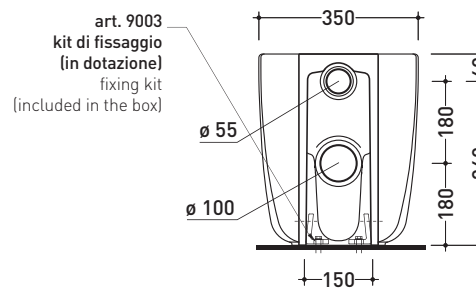

Dim. Imballo **53 x 35,5 x 43 cm** | Peso **31,5 kg** | Pz. Pallet n° **15**

UNI EN 997

Dop-No997

vista zenitale / zenital view

vista laterale / lateral view

sezione longitudinale / section

vista retro / back view

dimensioni in mm

Le misure dimensionali riportate hanno una tolleranza del 2%

CERAMICA: finiture lucide

finiture opache

FLAMINIA consiglia l'abbinamento di questo Wc con passo rapido/flussometro e cassette alte tradizionali.

CE UNI EN 14528 - CL20 Dop-No14528

vista zenitale / zenital view

vista laterale / lateral view

sezione longitudinale / section

vista retro / back view

dimensioni in mm

Le misure dimensionali riportate hanno una tolleranza del 2%

Dim. Imballo **53,4 x 35,4 x 40 cm** | Peso **24,4 kg** | Pz. Pallet n° **15**

CE UNI EN 14528 - CL20 Dop-No14528

vista zenitale / zenital view

vista laterale / lateral view

sezione longitudinale / section