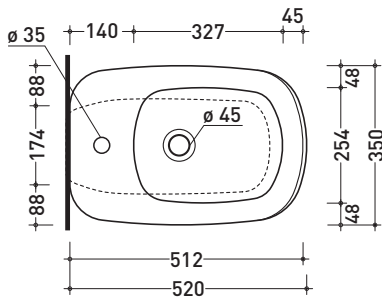

Dim. Imballo **53 x 35,5 x 43 cm** | Peso **31,5 kg** | Pz. Pallet n° **15**

UNI EN 997

Dop-No997

vista zenitale / zenital view

vista laterale / lateral view

sezione longitudinale / section

vista retro / back view

dimensioni in mm

Le misure dimensionali riportate hanno una tolleranza del 2%

CERAMICA: finiture lucide

finiture opache

FLAMINIA consiglia l'abbinamento di questo Wc con passo rapido/flussometro e cassette alte tradizionali.

CE UNI EN 14528 - CL20 Dop-No14528

vista zenitale / zenital view

vista laterale / lateral view

sezione longitudinale / section

vista retro / back view

dimensioni in mm

Le misure dimensionali riportate hanno una tolleranza del 2%

vista laterale / lateral view

sezione longitudinale / section

vista retro / back view

dimensioni in mm

Le misure dimensionali riportate hanno una tolleranza del 2%

CERAMICA: finiture lucide

bianco nero

finiture opache