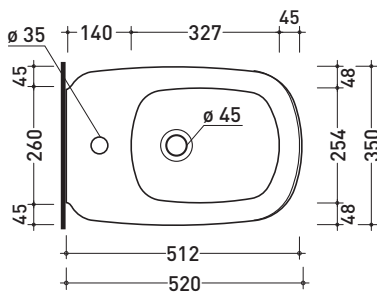

CE UNI EN 14528 - CL20 Dop-No14528

vista zenitale / zenital view

vista laterale / lateral view

sezione longitudinale / section

vista retro / back view

dimensioni in mm

Le misure dimensionali riportate hanno una tolleranza del 2%

Accessori tecnici: **Staffa di fissaggio universale per vasi e bidet sospesi (41/P)**

Dim. Imballo **53,4 x 35,4 x 40 cm** | Peso **26,5 kg** | Pz. Pallet n° **15**

CE UNI EN 997

Dop-No997

vista zenitale / zenital view

vista laterale / lateral view

sezione longitudinale / section

vista retro / back view

dimensioni in mm

Le misure dimensionali riportate hanno una tolleranza del 2%

CERAMICA: finiture lucide

bianco nero

finiture opache

Dim. Imballo **53,4 x 35,4 x 40 cm** | Peso **24,4 kg** | Pz. Pallet n° **15**

CE UNI EN 14528 - CL20 Dop-No14528

vista zenitale / zenital view

vista laterale / lateral view

sezione longitudinale / section