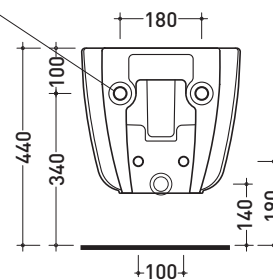

Dim. Imballo **53 x 35,5 x 43 cm** | Peso **31,5 kg** | Pz. Pallet n° **15**

UNI EN 997

Dop-No997

vista zenitale / zenital view

vista laterale / lateral view

sezione longitudinale / section

vista retro / back view

vista laterale / lateral view

sezione longitudinale / section

vista retro / back view

dimensioni in mm

Le misure dimensionali riportate hanno una tolleranza del 2%

CERAMICA: finiture lucide

bianco nero

finiture opache

Dim. Imballo **53,4 x 35,4 x 40 cm** | Peso **24,4 kg** | Pz. Pallet n° **15**

CE UNI EN 14528 - CL20 Dop-No14528

vista zenitale / zenital view

vista laterale / lateral view

sezione longitudinale / section

art. 9008
 kit di fissaggio
 Fischer (in dotazione)
 Fischer fixing kit
 (included in the box)

vista retro / back view

dimensioni in mm

Le misure dimensionali riportate hanno una tolleranza del 2%

CERAMICA: finiture lucide