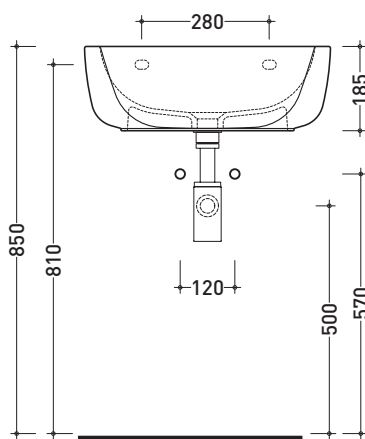

Dim. Imballo **53,4 x 35,4 x 40 cm** | Peso **24,4 kg** | Pz. Pallet n° **15**

CE UNI EN 14528 - CL20 Dop-No14528

vista zenitale / zenital view

vista laterale / lateral view

sezione longitudinale / section

Dim. Imballo **55 x 19,5 x 41 cm** | Peso **19,5 kg** | Pz. Pallet n° **15**

CE UNI EN 14688 - CL00 Dop-No14688

vista zenitale / zenital view

foro consigliato sul piano
suggested hole on the top

vista zenitale / zenital view

vista frontale / frontal view

sezione longitudinale / section

dimensioni in mm

Le misure dimensionali riportate hanno una tolleranza del 2%

CERAMICA: finiture lucide

bianco nero

finiture opache

latte grafite grigio lava