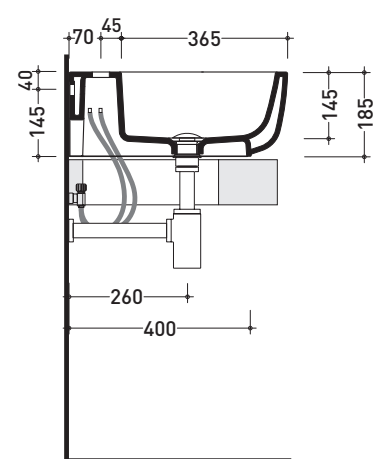

CE UNI EN 14528 - CL20 Dop-No14528

vista zenitale / zenital view

vista laterale / lateral view

sezione longitudinale / section

vista retro / back view

dimensioni in mm

Le misure dimensionali riportate hanno una tolleranza del 2%

vista zenitale / zenital view

sezione longitudinale / section

dimensioni in mm

Le misure dimensionali riportate hanno una tolleranza del 2%

CERAMICA: finiture lucide

bianco nero

finiture opache

latte grafite grigio lava

Dim. Imballo 101 x 19 x 50,5 cm | Peso 35,5 kg | Pz. Pallet n° 10

CE UNI EN 14688 - CL00 Dop-No14688

vista zenitale / zenital view

vista frontale / frontal view

foro consigliato sul piano
suggested hole on the top