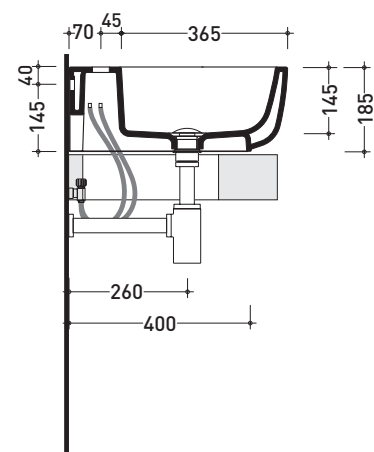

CE UNI EN 14528 - CL20 Dop-No14528

vista zenitale / zenital view

vista laterale / lateral view

sezione longitudinale / section

vista retro / back view

dimensioni in mm

Le misure dimensionali riportate hanno una tolleranza del 2%

vista frontale / frontal view

sezione longitudinale / section

dimensioni in mm

Le misure dimensionali riportate hanno una tolleranza del 2%

CERAMICA: finiture lucide

finiture opache

MN74L Monò 74

Lavabo cm 74 da appoggio - sospeso

Dim. Imballo **75,5 x 19 x 50,5 cm** | Peso **26 kg** | Pz. Pallet n° **15**

CE UNI EN 14688 - CL00 Dop-No14688

vista zenitale / zenital view

vista frontale / frontal view

foro consigliato sul piano
suggested hole on the top

vista zenitale / zenital view

sezione longitudinale / section

dimensioni in mm

Le misure dimensionali riportate hanno una tolleranza del 2%

CERAMICA: finiture lucide

bianco nero

finiture opache

latte grafite grigio lava