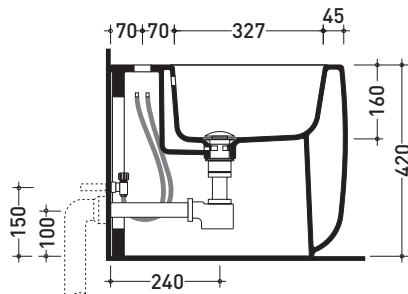

dimensioni in mm

Le misure dimensionali riportate hanno una tolleranza del 2%

CERAMICA: finiture lucide

finiture opache

FLAMINIA consiglia l'abbinamento di questo Wc con passo rapido/flussometro e cassette alte tradizionali.

Accessori tecnici: **Sifone ribassato cromo (SIFB/CR)**
Piletta Stop & Go (PLSG)
Piletta Stop & Go in ceramica (PLCE)
Set 2 pezzi rubinetto filtro cromo (RF026)

Dim. Imballo **53 x 35,5 x 43 cm** | Peso **29,5 kg** | Pz. Pallet n° **15**

CE UNI EN 14528 - CL20 Dop-No14528

vista zenitale / zenital view

vista laterale / lateral view

sezione longitudinale / section

vista retro / back view

dimensioni in mm

Le misure dimensionali riportate hanno una tolleranza del 2%

Accessori tecnici: **Staffa di fissaggio universale per vasi e bidet sospesi (41/P)**

Dim. Imballo **53,4 x 35,4 x 40 cm** | Peso **26,5 kg** | Pz. Pallet n° **15**

CE UNI EN 997

Dop-No997

vista zenitale / zenital view