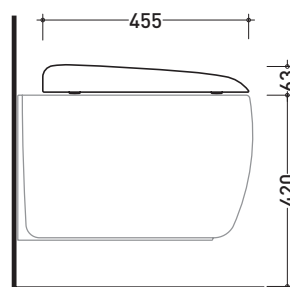

vista laterale / lateral view

sezione longitudinale / section

vista retro / back view

dimensioni in mm

Le misure dimensionali riportate hanno una tolleranza del 2%

CERAMICA: finiture lucide

bianco nero

finiture opache

Dim. Imballo **53,4 x 35,4 x 40 cm** | Peso **24,4 kg** | Pz. Pallet n° **15**

CE UNI EN 14528 - CL20 Dop-No14528

vista zenitale / zenital view

vista laterale / lateral view

sezione longitudinale / section

finiture opache

design **PATRICK NORGUET**

2007

MNCW03

Coprivaso avvolgente in termoindurente a discesa rallentata

Complementi: **Vaso Monò (MN117)**
Vaso Monò sospeso (MN118)

Dim. Imballo **50 x 40 x 11 cm** | Peso **2,6 kg** | Pz. Pallet n° -

art. MN117
vista zenitale / zenital view

art. MN118
vista zenitale / zenital view

art. MN117
vista laterale / lateral view

art. MN118
vista laterale / lateral view

dimensioni in mm

TERMOINDURENTE: finiture lucide