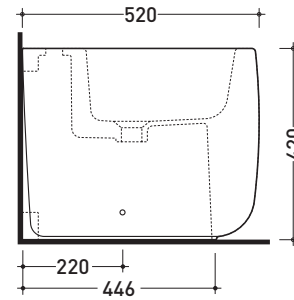

Dim. Imballo **53 x 35,5 x 43 cm** | Peso **31,5 kg** | Pz. Pallet n° **15**

UNI EN 997

Dop-No997

vista zenitale / zenital view

vista laterale / lateral view

sezione longitudinale / section

vista retro / back view

dimensioni in mm

Le misure dimensionali riportate hanno una tolleranza del 2%

CERAMICA: finiture lucide

finiture opache

FLAMINIA consiglia l'abbinamento di questo Wc con passo rapido/flussometro e cassette alte tradizionali.

CE UNI EN 14528 - CL20 Dop-No14528

vista zenitale / zenital view

vista laterale / lateral view

sezione longitudinale / section

vista retro / back view

dimensioni in mm

Le misure dimensionali riportate hanno una tolleranza del 2%

vista laterale / lateral view

sezione longitudinale / section

vista retro / back view

dimensioni in mm

Le misure dimensionali riportate hanno una tolleranza del 2%

CERAMICA: finiture lucide

bianco nero

finiture opache