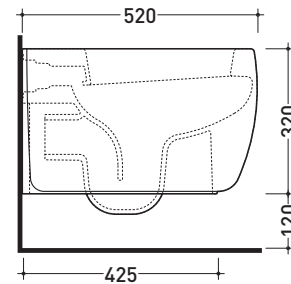

Dim. Imballo **53 x 35,5 x 43 cm** | Peso **31,5 kg** | Pz. Pallet n° **15**

UNI EN 997

Dop-No997

vista zenitale / zenital view

vista laterale / lateral view

sezione longitudinale / section

vista retro / back view

CE UNI EN 14528 - CL20 Dop-No14528

vista zenitale / zenital view

vista laterale / lateral view

sezione longitudinale / section

vista retro / back view

dimensioni in mm

Le misure dimensionali riportate hanno una tolleranza del 2%

Accessori tecnici: **Staffa di fissaggio universale per vasi e bidet sospesi (41/P)**

Dim. Imballo **53,4 x 35,4 x 40 cm** | Peso **26,5 kg** | Pz. Pallet n° **15**

CE UNI EN 997

Dop-No997

vista zenitale / zenital view

vista laterale / lateral view

sezione longitudinale / section

vista retro / back view

dimensioni in mm

Le misure dimensionali riportate hanno una tolleranza del 2%

CERAMICA: finiture lucide

bianco nero

finiture opache