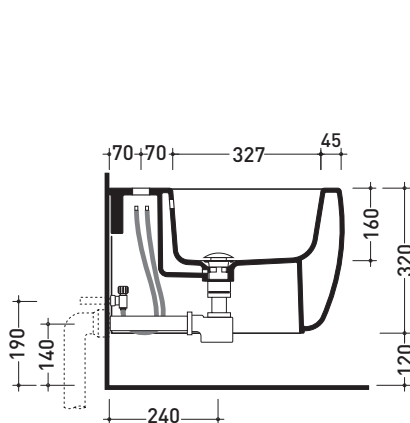

vista laterale / lateral view

sezione longitudinale / section

vista retro / back view

dimensioni in mm

Le misure dimensionali riportate hanno una tolleranza del 2%

CERAMICA: finiture lucide

bianco nero

finiture opache

Dim. Imballo **53,4 x 35,4 x 40 cm** | Peso **24,4 kg** | Pz. Pallet n° **15**

CE UNI EN 14528 - CL20 Dop-No14528

vista zenitale / zenital view

vista laterale / lateral view

sezione longitudinale / section

art. 9008
 kit di fissaggio
 Fischer (in dotazione)
 Fischer fixing kit
 (included in the box)

vista retro / back view

dimensioni in mm

Le misure dimensionali riportate hanno una tolleranza del 2%

CERAMICA: finiture lucide