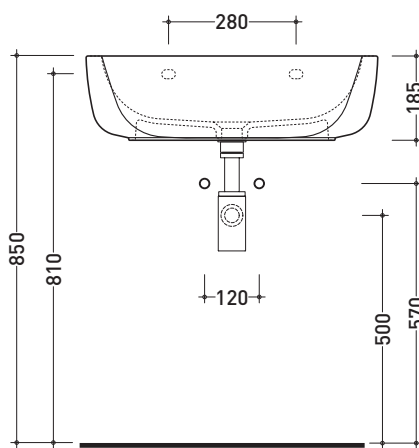

vista frontale / frontal view

sezione longitudinale / section

dimensioni in mm

Le misure dimensionali riportate hanno una tolleranza del 2%

CERAMICA: finiture lucide

bianco nero

finiture opache

latte grafite grigio lava

Dim. Imballo 66,5 x 2 0 x 51,5 cm | Peso 21,5 kg | Pz. Pallet n° 15

CE UNI EN 14688 - CL00 Dop-No14688

vista zenitale / zenital view

foro consigliato sul piano
suggested hole on the top

vista zenitale / zenital view

vista frontale / frontal view

sezione longitudinale / section

dimensioni in mm

Le misure dimensionali riportate hanno una tolleranza del 2%

CERAMICA: finiture lucide

finiture opache

MN74L Monò 74

Lavabo cm 74 da appoggio - sospeso

vista zenitale / zenital view

sezione longitudinale / section

dimensioni in mm

Le misure dimensionali riportate hanno una tolleranza del 2%

CERAMICA: finiture lucide

bianco nero

finiture opache

latte grafite grigio lava