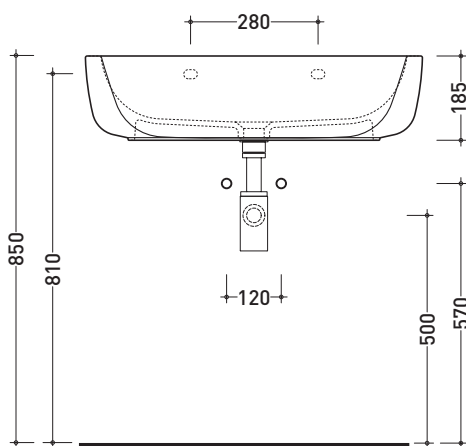

Dim. Imballo 66,5 x 2 0 x 51,5 cm | Peso 21,5 kg | Pz. Pallet n° 15

CE UNI EN 14688 - CL00 Dop-No14688

vista zenitale / zenital view

foro consigliato sul piano
suggested hole on the top

vista zenitale / zenital view

vista frontale / frontal view

sezione longitudinale / section

dimensioni in mm

Le misure dimensionali riportate hanno una tolleranza del 2%

CERAMICA: finiture lucide

finiture opache

MN74L Monò 74

Lavabo cm 74 da appoggio - sospeso

Dim. Imballo **75,5 x 19 x 50,5 cm** | Peso **26 kg** | Pz. Pallet n° **15**

CE UNI EN 14688 - CL00 Dop-No14688

vista zenitale / zenital view

vista frontale / frontal view

foro consigliato sul piano
suggested hole on the top

vista zenitale / zenital view

sezione longitudinale / section

dimensioni in mm

Le misure dimensionali riportate hanno una tolleranza del 2%

CERAMICA: finiture lucide

bianco nero

finiture opache

latte grafite grigio lava