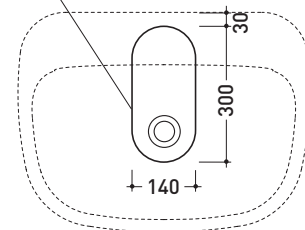

Dim. Imballo **53 x 35,5 x 43 cm** | Peso **31,5 kg** | Pz. Pallet n° **15**

UNI EN 997

Dop-No997

vista zenitale / zenital view

vista laterale / lateral view

sezione longitudinale / section

vista retro / back view

vista frontale / frontal view

sezione longitudinale / section

dimensioni in mm

Le misure dimensionali riportate hanno una tolleranza del 2%

CERAMICA: finiture lucide

bianco nero

finiture opache

latte grafite grigio lava

Dim. Imballo 66,5 x 2 0 x 51,5 cm | Peso 21,5 kg | Pz. Pallet n° 15

CE UNI EN 14688 - CL00 Dop-No14688

vista zenitale / zenital view

foro consigliato sul piano
suggested hole on the top

vista zenitale / zenital view

vista frontale / frontal view

sezione longitudinale / section

dimensioni in mm

Le misure dimensionali riportate hanno una tolleranza del 2%

CERAMICA: finiture lucide

finiture opache

MN74L Monò 74

Lavabo cm 74 da appoggio - sospeso