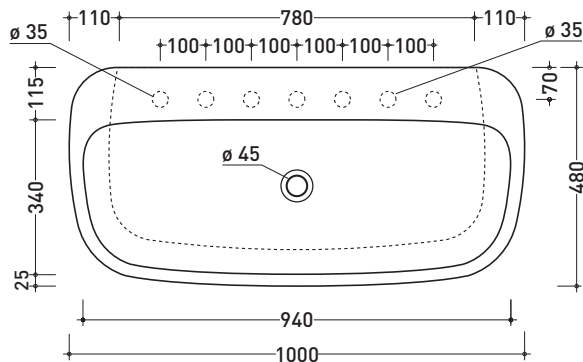

MN100L Monò 100

Lavabo cm 100 da appoggio - sospeso

• SENZA TROPPOPIENO • PREDISPOSTO SETTE FORI RUBINETTO

Complementi: **Mensola Forty6** (F6MN100)
Mensola Solid (SLMN100)
Arredi BOX - prof. 50
Rubinetti lavabo linea ONE - NOKÉ - FOLD - SI - X1
Accessori linea TWO - HOOP - NOKÉ - FOLD

Accessori tecnici: **Sifone cromo** (SIFL/CR) - **Sifone telescopico cromo** (SIFL066)
Piletta Stop & Go (PLSG)
Piletta Stop & Go in ceramica (PLCE)
Set 2 pezzi rubinetto filtro cromo (RF026)
Kit fissaggio parete (9002)

Dim. Imballo 101 x 19 x 50,5 cm | Peso 35,5 kg | Pz. Pallet n° 10

CE UNI EN 14688 - CL00 Dop-No14688