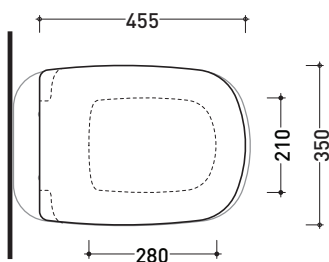

vista laterale / lateral view

sezione longitudinale / section

vista retro / back view

dimensioni in mm

Le misure dimensionali riportate hanno una tolleranza del 2%

CERAMICA: finiture lucide

bianco nero

finiture opache

Dim. Imballo **53,4 x 35,4 x 40 cm** | Peso **24,4 kg** | Pz. Pallet n° **15**

CE UNI EN 14528 - CL20 Dop-No14528

vista zenitale / zenital view

vista laterale / lateral view

sezione longitudinale / section

finiture opache

design **PATRICK NORGUET**

2007

MNCW03

Coprivaso avvolgente in termoindurente a discesa rallentata

Complementi: **Vaso Monò (MN117)**
Vaso Monò sospeso (MN118)

Dim. Imballo **50 x 40 x 11 cm** | Peso **2,6 kg** | Pz. Pallet n° -

art. MN117
vista zenitale / zenital view

art. MN118
vista zenitale / zenital view

art. MN117
vista laterale / lateral view

art. MN118
vista laterale / lateral view

dimensioni in mm

TERMOINDURENTE: finiture lucide