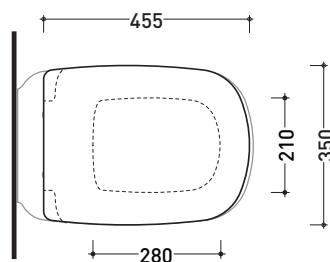

vista laterale / lateral view

sezione longitudinale / section

vista retro / back view

dimensioni in mm

Le misure dimensionali riportate hanno una tolleranza del 2%

CERAMICA: finiture lucide

bianco nero

finiture opache

Dim. Imballo **53,4 x 35,4 x 40 cm** | Peso **24,4 kg** | Pz. Pallet n° **15**

CE UNI EN 14528 - CL20 Dop-No14528

vista zenitale / zenital view

vista laterale / lateral view

sezione longitudinale / section

finiture opache

design **PATRICK NORGUET**

2007

MNCW03

Coprivaso avvolgente in termoindurente a discesa rallentata

Complementi: **Vaso Monò (MN117)**
Vaso Monò sospeso (MN118)

Dim. Imballo **50 x 40 x 11 cm** | Peso **2,6 kg** | Pz. Pallet n° -

art. MN117
vista zenitale / zenital view

art. MN118
vista zenitale / zenital view

art. MN117
vista laterale / lateral view

art. MN118
vista laterale / lateral view

dimensioni in mm

TERMOINDURENTE: finiture lucide