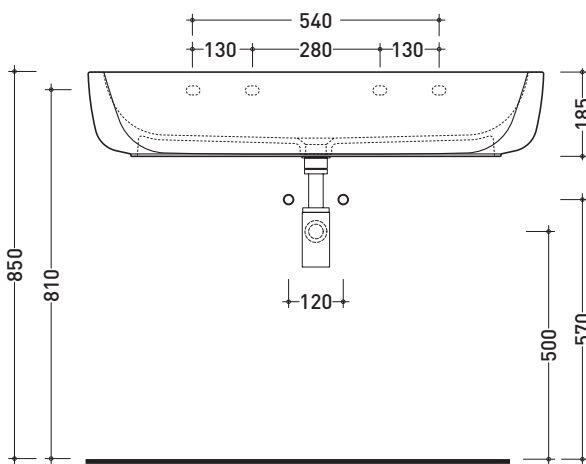

vista zenitale / zenital view

vista frontale / frontal view

foro consigliato sul piano
suggested hole on the top