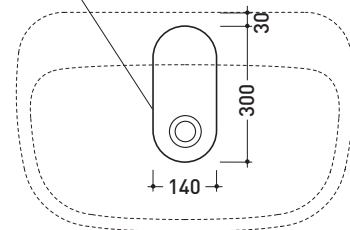

Dim. Imballo **53 x 35,5 x 43 cm** | Peso **31,5 kg** | Pz. Pallet n° **15**

UNI EN 997

Dop-No997

vista zenitale / zenital view

vista laterale / lateral view

sezione longitudinale / section

vista retro / back view

vista frontale / frontal view

sezione longitudinale / section

dimensioni in mm

Le misure dimensionali riportate hanno una tolleranza del 2%

CERAMICA: finiture lucide

finiture opache

MN74L Monò 74

Lavabo cm 74 da appoggio - sospeso

Dim. Imballo **75,5 x 19 x 50,5 cm** | Peso **26 kg** | Pz. Pallet n° **15**

CE UNI EN 14688 - CL00 Dop-No14688

vista zenitale / zenital view

vista frontale / frontal view

foro consigliato sul piano
suggested hole on the top

vista zenitale / zenital view

sezione longitudinale / section

dimensioni in mm

Le misure dimensionali riportate hanno una tolleranza del 2%

CERAMICA: finiture lucide

bianco nero

finiture opache

latte grafite grigio lava