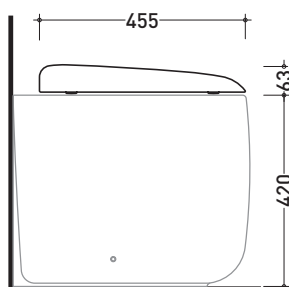

vista laterale / lateral view

sezione longitudinale / section

vista retro / back view

dimensioni in mm

Le misure dimensionali riportate hanno una tolleranza del 2%

CERAMICA: finiture lucide

bianco nero

finiture opache

Dim. Imballo **53,4 x 35,4 x 40 cm** | Peso **24,4 kg** | Pz. Pallet n° **15**

CE UNI EN 14528 - CL20 Dop-No14528

vista zenitale / zenital view

vista laterale / lateral view

sezione longitudinale / section

finiture opache

design **PATRICK NORGUET**

2007

MNCW03

Coprivaso avvolgente in termoindurente a discesa rallentata

Complementi: **Vaso Monò (MN117)**
Vaso Monò sospeso (MN118)

Dim. Imballo **50 x 40 x 11 cm** | Peso **2,6 kg** | Pz. Pallet n° -

art. MN117
vista zenitale / zenital view

art. MN118
vista zenitale / zenital view

art. MN117
vista laterale / lateral view

art. MN118
vista laterale / lateral view

dimensioni in mm

TERMOINDURENTE: finiture lucide