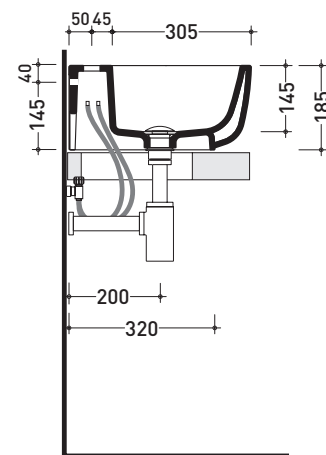

CE UNI EN 14528 - CL20 Dop-No14528

vista zenitale / zenital view

vista laterale / lateral view

sezione longitudinale / section

vista retro / back view

dimensioni in mm

Le misure dimensionali riportate hanno una tolleranza del 2%

Dim. Imballo **55 x 19,5 x 41 cm** | Peso **19,5 kg** | Pz. Pallet n° **15**

CE UNI EN 14688 - CL00 Dop-No14688

vista zenitale / zenital view

foro consigliato sul piano
suggested hole on the top

vista zenitale / zenital view

vista frontale / frontal view

sezione longitudinale / section

dimensioni in mm

Le misure dimensionali riportate hanno una tolleranza del 2%

CERAMICA: finiture lucide

bianco nero

finiture opache

latte grafite grigio lava

vista frontale / frontal view

sezione longitudinale / section

dimensioni in mm

Le misure dimensionali riportate hanno una tolleranza del 2%

CERAMICA: finiture lucide

finiture opache

MN74L Monò 74

Lavabo cm 74 da appoggio - sospeso