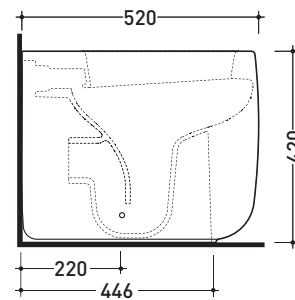

Dim. Imballo **53 x 35,5 x 43 cm** | Peso **31,5 kg** | Pz. Pallet n° **15**

UNI EN 997

Dop-No997

vista zenitale / zenital view

vista laterale / lateral view

sezione longitudinale / section

vista retro / back view

dimensioni in mm

Le misure dimensionali riportate hanno una tolleranza del 2%

CERAMICA: finiture lucide

finiture opache

FLAMINIA consiglia l'abbinamento di questo Wc con passo rapido/flussometro e cassette alte tradizionali.

CE UNI EN 14528 - CL20 Dop-No14528

vista zenitale / zenital view

vista laterale / lateral view

sezione longitudinale / section

vista retro / back view

dimensioni in mm

Le misure dimensionali riportate hanno una tolleranza del 2%

Dim. Imballo **53,4 x 35,4 x 40 cm** | Peso **24,4 kg** | Pz. Pallet n° **15**

CE UNI EN 14528 - CL20 Dop-No14528

vista zenitale / zenital view

vista laterale / lateral view

sezione longitudinale / section