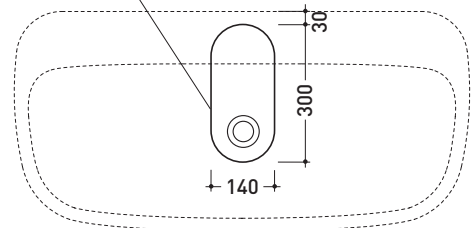

Dim. Imballo **53 x 35,5 x 43 cm** | Peso **31,5 kg** | Pz. Pallet n° **15**

UNI EN 997

Dop-No997

vista zenitale / zenital view

vista laterale / lateral view

sezione longitudinale / section

vista retro / back view

vista zenitale / zenital view

sezione longitudinale / section

dimensioni in mm

Le misure dimensionali riportate hanno una tolleranza del 2%

CERAMICA: finiture lucide

bianco nero

finiture opache

latte grafite grigio lava

Dim. Imballo 101 x 19 x 50,5 cm | Peso 35,5 kg | Pz. Pallet n° 10

CE UNI EN 14688 - CL00 Dop-No14688

vista zenitale / zenital view

vista frontale / frontal view

foro consigliato sul piano
suggested hole on the top