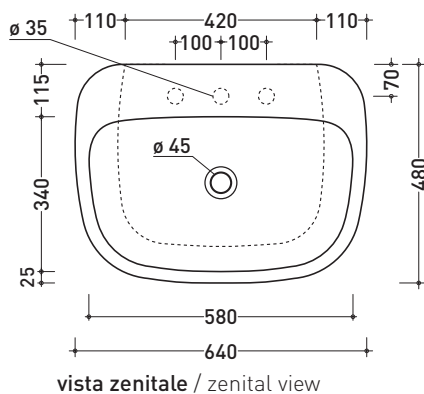

design **PATRICK NORGUET**

2007

MN64L Monò 64

Lavabo cm 64 da appoggio - sospeso

• SENZA TROPPOPIENO • PREDISPOSTO TRE FORI RUBINETTO

Complementi: **Mensola Forty6** (F6MN64)
Mensola Solid (SLMN64)
Arredi BOX - prof. 50
Rubinetti lavabo linea ONE - NOKÉ - FOLD - SI - X1
Accessori linea TWO - HOOP - NOKÉ - FOLD

Accessori tecnici: **Sifone cromo** (SIFL/CR) - **Sifone telescopico cromo** (SIFL066)
Piletta Stop & Go (PLSG)
Piletta Stop & Go in ceramica (PLCE)
Set 2 pezzi rubinetto filtro cromo (RF026)
Kit fissaggio parete (9002)

Dim. Imballo 66,5 x 2 0 x 51,5 cm | Peso 21,5 kg | Pz. Pallet n° 15

CE UNI EN 14688 - CL00 Dop-No14688

foro consigliato sul piano
suggested hole on the top