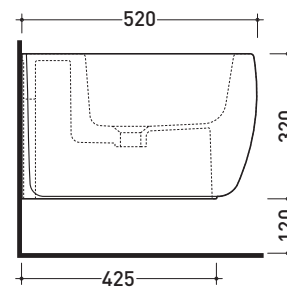

Dim. Imballo **53 x 35,5 x 43 cm** | Peso **31,5 kg** | Pz. Pallet n° **15**

UNI EN 997

Dop-No997

vista zenitale / zenital view

vista laterale / lateral view

sezione longitudinale / section

vista retro / back view

CE UNI EN 14528 - CL20 Dop-No14528

vista zenitale / zenital view

vista laterale / lateral view

sezione longitudinale / section

vista retro / back view

dimensioni in mm

Le misure dimensionali riportate hanno una tolleranza del 2%

vista laterale / lateral view

sezione longitudinale / section

vista retro / back view

dimensioni in mm

Le misure dimensionali riportate hanno una tolleranza del 2%

CERAMICA: finiture lucide

bianco nero

finiture opache

Dim. Imballo **53,4 x 35,4 x 40 cm** | Peso **24,4 kg** | Pz. Pallet n° **15**

CE UNI EN 14528 - CL20 Dop-No14528

vista zenitale / zenital view

vista laterale / lateral view

sezione longitudinale / section