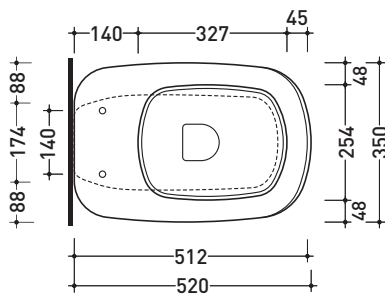

Dim. Imballo **53 x 35,5 x 43 cm** | Peso **31,5 kg** | Pz. Pallet n° **15**

UNI EN 997

Dop-No997

vista zenitale / zenital view

vista laterale / lateral view

sezione longitudinale / section

vista retro / back view

dimensioni in mm

Le misure dimensionali riportate hanno una tolleranza del 2%

CERAMICA: finiture lucide

finiture opache

FLAMINIA consiglia l'abbinamento di questo Wc con passo rapido/flussometro e cassette alte tradizionali.

CE UNI EN 14528 - CL20 Dop-No14528

vista zenitale / zenital view

vista laterale / lateral view

sezione longitudinale / section

vista retro / back view

dimensioni in mm

Le misure dimensionali riportate hanno una tolleranza del 2%

Dim. Imballo **53,4 x 35,4 x 40 cm** | Peso **24,4 kg** | Pz. Pallet n° **15**

CE UNI EN 14528 - CL20 Dop-No14528

vista zenitale / zenital view

vista laterale / lateral view

sezione longitudinale / section