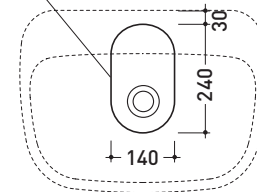

Dim. Imballo **53 x 35,5 x 43 cm** | Peso **31,5 kg** | Pz. Pallet n° **15**

UNI EN 997

Dop-No997

vista zenitale / zenital view

vista laterale / lateral view

sezione longitudinale / section

vista retro / back view

Dim. Imballo **53,4 x 35,4 x 40 cm** | Peso **24,4 kg** | Pz. Pallet n° **15**

CE UNI EN 14528 - CL20 Dop-No14528

vista zenitale / zenital view

vista laterale / lateral view

sezione longitudinale / section

Dim. Imballo **55 x 19,5 x 41 cm** | Peso **19,5 kg** | Pz. Pallet n° **15**

CE UNI EN 14688 - CL00 Dop-No14688

vista zenitale / zenital view

foro consigliato sul piano
suggested hole on the top

vista zenitale / zenital view

vista frontale / frontal view

sezione longitudinale / section

dimensioni in mm

Le misure dimensionali riportate hanno una tolleranza del 2%

CERAMICA: finiture lucide

bianco nero

finiture opache

latte grafite grigio lava