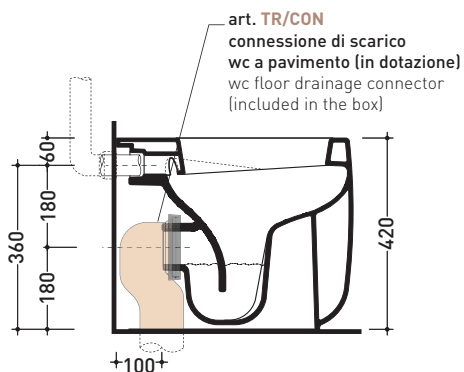

MN117

Vaso back to wall con scarico S/P (completo di connessione per scarico suolo art. TR/CON e kit fissaggio a pavimento art. 9003)

Complementi: **Coprivaso avvolgente in termoindurente a discesa rallentata (MNCW03)**
Accessori linea TWO - HOOP - NOKÉ - FOLD

Dim. Imballo **53 x 35,5 x 43 cm** | Peso **31,5 kg** | Pz. Pallet n° **15**

UNI EN 997

Dop-No997

vista zenitale / zenital view

vista laterale / lateral view

sezione longitudinale / section

vista retro / back view

dimensioni in mm

Le misure dimensionali riportate hanno una tolleranza del 2%

CERAMICA: finiture lucide

finiture opache

FLAMINIA consiglia l'abbinamento di questo Wc con passo rapido/flussometro e cassette alte tradizionali.