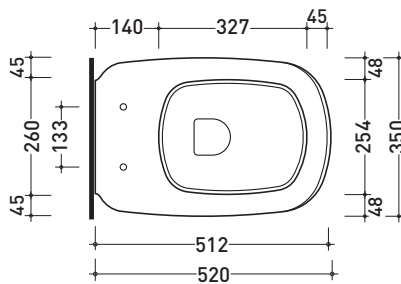

Dim. Imballo **53 x 35,5 x 43 cm** | Peso **31,5 kg** | Pz. Pallet n° **15**

UNI EN 997

Dop-No997

vista zenitale / zenital view

vista laterale / lateral view

sezione longitudinale / section

vista retro / back view

CE UNI EN 14528 - CL20 Dop-No14528

vista zenitale / zenital view

vista laterale / lateral view

sezione longitudinale / section

vista retro / back view

dimensioni in mm

Le misure dimensionali riportate hanno una tolleranza del 2%

Accessori tecnici: **Staffa di fissaggio universale per vasi e bidet sospesi (41/P)**

Dim. Imballo **53,4 x 35,4 x 40 cm** | Peso **26,5 kg** | Pz. Pallet n° **15**

CE UNI EN 997

Dop-No997

vista zenitale / zenital view

vista laterale / lateral view

sezione longitudinale / section

vista retro / back view

dimensioni in mm

Le misure dimensionali riportate hanno una tolleranza del 2%

CERAMICA: finiture lucide

bianco nero

finiture opache