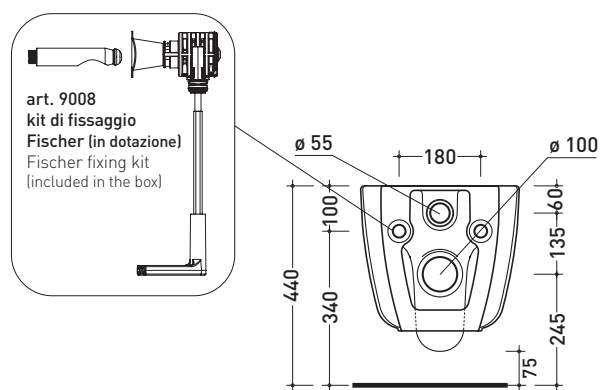

CE UNI EN 14528 - CL20 Dop-No14528

vista zenitale / zenital view

vista laterale / lateral view

sezione longitudinale / section

vista retro / back view

dimensioni in mm

Le misure dimensionali riportate hanno una tolleranza del 2%

Accessori tecnici: **Staffa di fissaggio universale per vasi e bidet sospesi (41/P)**

Dim. Imballo **53,4 x 35,4 x 40 cm** | Peso **26,5 kg** | Pz. Pallet n° **15**

CE UNI EN 997

Dop-No997

vista zenitale / zenital view

vista laterale / lateral view

sezione longitudinale / section

vista retro / back view

dimensioni in mm

Le misure dimensionali riportate hanno una tolleranza del 2%

CERAMICA: finiture lucide

bianco nero

finiture opache

Dim. Imballo **53,4 x 35,4 x 40 cm** | Peso **24,4 kg** | Pz. Pallet n° **15**

CE UNI EN 14528 - CL20 Dop-No14528

vista zenitale / zenital view

vista laterale / lateral view

sezione longitudinale / section