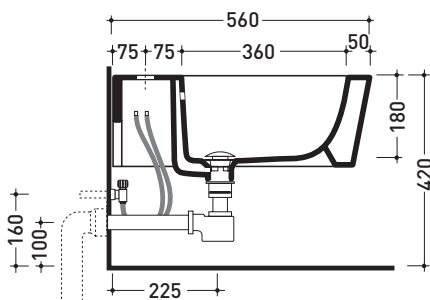

### Bidet sospeso monoforo

• CON TROPPOPIENO • SENZA FORO/3 FORI RUBINETTO SU RICHIESTA

Complementi: Rubinetti bidet linea ONE - NOKĚ - SI - FOLD - X1  
Accessori linea TWO - HOOP - NOKĚ - FOLD

Accessori tecnici: Staffa di fissaggio universale per vasi e bidet sospesi (41/P)  
Sifone ribassato cromo (SIFB/CR)  
Piletta Stop & Go (PLSG)  
Piletta Stop & Go in ceramica (PLCE)  
Set 2 pezzi rubinetto filtro cromo (RF026)

Dim. Imballo 58 x 36,5 x 36 cm | Peso 19,5 kg | Pz. Pallet n° 15

UNI EN 14528 - CL20 Dop-No14528

vista zenitale / zenital view

vista laterale / lateral view

sezione longitudinale / section

vista retro / back view

dimensioni in mm

Le misure dimensionali riportate hanno una tolleranza del 2%

CERAMICA: finiture lucide

finiture opache

METAL