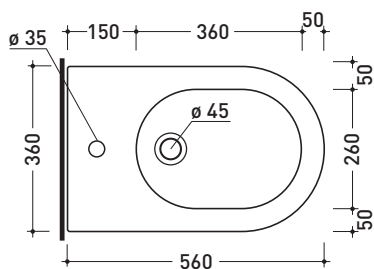

### Bidet sospeso monoforo

• CON TROPPOPIENO • SENZA FORO/3 FORI RUBINETTO SU RICHIESTA

Complementi: Rubinetti bidet linea ONE - NOKĚ - SI - FOLD - X1  
Accessori linea TWO - HOOP - NOKĚ - FOLD

Accessori tecnici: Staffa di fissaggio universale per vasi e bidet sospesi (41/P)  
Sifone ribassato cromo (SIFB/CR)  
Piletta Stop & Go (PLSG)  
Piletta Stop & Go in ceramica (PLCE)  
Set 2 pezzi rubinetto filtro cromo (RF026)

Dim. Imballo 58 x 36,5 x 36 cm | Peso 19,5 kg | Pz. Pallet n° 15

UNI EN 14528 - CL20 Dop-No14528

vista zenitale / zenital view

vista laterale / lateral view

sezione longitudinale / section

vista retro / back view

dimensioni in mm

Le misure dimensionali riportate hanno una tolleranza del 2%

CERAMICA: finiture lucide

finiture opache

METAL