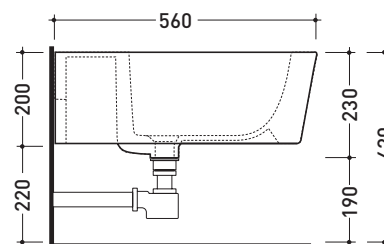

### Bidet sospeso monoforo

• CON TROPPOPIENO • SENZA FORO/3 FORI RUBINETTO SU RICHIESTA

Complementi: Rubinetti bidet linea ONE - NOKĚ - SI - FOLD - X1  
Accessori linea TWO - HOOP - NOKĚ - FOLD

Accessori tecnici: Staffa di fissaggio universale per vasi e bidet sospesi (41/P)  
Sifone ribassato cromo (SIFB/CR)  
Piletta Stop & Go (PLSG)  
Piletta Stop & Go in ceramica (PLCE)  
Set 2 pezzi rubinetto filtro cromo (RF026)

Dim. Imballo 58 x 36,5 x 36 cm | Peso 19,5 kg | Pz. Pallet n° 15

UNI EN 14528 - CL20 Dop-No14528

vista zenitale / zenital view

vista laterale / lateral view

sezione longitudinale / section

vista retro / back view

dimensioni in mm

Le misure dimensionali riportate hanno una tolleranza del 2%

CERAMICA: finiture lucide

finiture opache

METAL