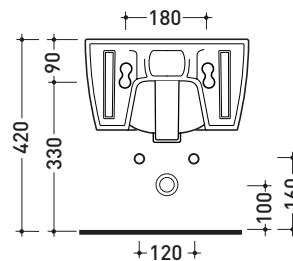

Dim. Imballo 58 x 36,5 x 36 cm | Peso 19,5 kg | Pz. Pallet n° 15

UNI EN 14528 - CL20 Dop-No14528

vista zenitale / zenital view

vista laterale / lateral view

sezione longitudinale / section

vista retro / back view

dimensioni in mm

Le misure dimensionali riportate hanno una tolleranza del 2%

CERAMICA: finiture lucide

finiture opache

METAL