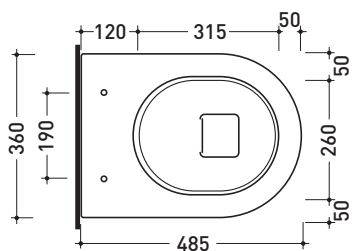

Accessori tecnici: Staffa di fissaggio universale per vasi e bidet sospesi (41/P)

Dim. Imballo 58 x 36,5 x 36 cm | Peso 21 kg | Pz. Pallet n° 15

CE UNI EN 997

Dop-No997

FLAMINIA sconsiglia l'abbinamento di questo Wc con passo rapido/flussometro e cassette alte tradizionali.

vista zenitale / zenital view

vista laterale / lateral view

sezione longitudinale / section

vista retro / back view

dimensioni in mm

CERAMICA: finiture lucide

bianco

Le misure dimensionali riportate hanno una tolleranza del 2%