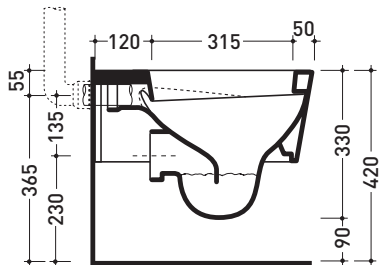

Accessori tecnici: Staffa di fissaggio universale per vasi e bidet sospesi (41/P)

Dim. Imballo 58 x 36,5 x 36 cm | Peso 21 kg | Pz. Pallet n° 15

CE UNI EN 997

Dop-No997

FLAMINIA sconsiglia l'abbinamento di questo Wc con passo rapido/flussometro e cassette alte tradizionali.

vista zenitale / zenital view

vista laterale / lateral view

sezione longitudinale / section

vista retro / back view

dimensioni in mm

CERAMICA: finiture lucide

bianco

Le misure dimensionali riportate hanno una tolleranza del 2%