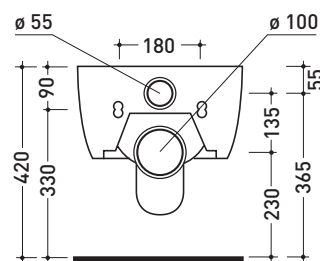

Accessori tecnici: Staffa di fissaggio universale per vasi e bidet sospesi (41/P)

Dim. Imballo 58 x 36,5 x 36 cm | Peso 21 kg | Pz. Pallet n° 15

CE UNI EN 997

Dop-No997

FLAMINIA sconsiglia l'abbinamento di questo Wc con passo rapido/flussometro e cassette alte tradizionali.

vista zenitale / zenital view

vista laterale / lateral view

sezione longitudinale / section

vista retro / back view

dimensioni in mm

CERAMICA: finiture lucide

bianco

Le misure dimensionali riportate hanno una tolleranza del 2%