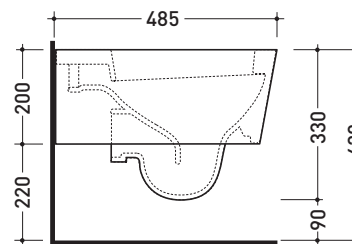

Accessori tecnici: Staffa di fissaggio universale per vasi e bidet sospesi (41/P)

Dim. Imballo 58 x 36,5 x 36 cm | Peso 21 kg | Pz. Pallet n° 15

CE UNI EN 997

Dop-No997

FLAMINIA sconsiglia l'abbinamento di questo Wc con passo rapido/flussometro e cassette alte tradizionali.

vista zenitale / zenital view

vista laterale / lateral view

sezione longitudinale / section

vista retro / back view

dimensioni in mm

CERAMICA: finiture lucide

bianco

Le misure dimensionali riportate hanno una tolleranza del 2%