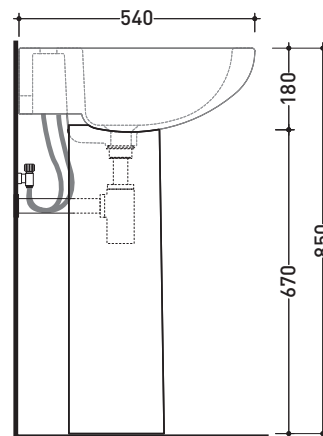

vista laterale / lateral view

sezione longitudinale / section

art. 9004
 kit di fissaggio
 Fischer (in dotazione)
 Fischer fixing kit
 (included in the box)

vista retro / back view

dimensioni in mm

Le misure dimensionali riportate hanno una tolleranza del 2%

dimensioni in mm

Le misure dimensionali riportate hanno una tolleranza del 2%

CERAMICA: finiture lucide

finiture opache

PER I COLORI CONTRASSEGNA TI
 VERIFICARE DISPONIBILITÀ

SR50C

Colonna in ceramica per lavabo cm 64

Dim. Imballo 23 x 22 x 70,5 cm | Peso 16,2 kg | Pz. Pallet n° 20

CE

vista zenitale / zenital view

vista frontale / frontal view

vista laterale / lateral view

vista retro / back view

dimensioni in mm

Le misure dimensionali riportate hanno una tolleranza del 2%

Dim. Imballo **33,5 x 29 x 32 cm** | Peso **16,2 kg** | Pz. Pallet n° **20**

CE

vista zenitale / zenital view

vista laterale / lateral view

vista frontale / frontal view

vista retro / back view

dimensioni in mm