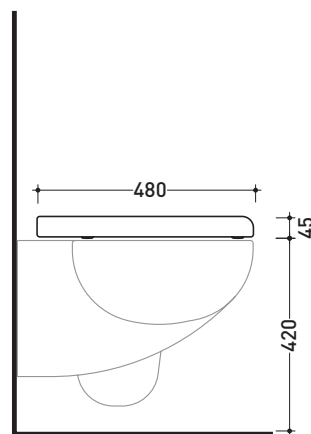

art. SR118
vista laterale / lateral view

dimensioni in mm

TERMOINDURENTE: finiture lucide

finiture opache