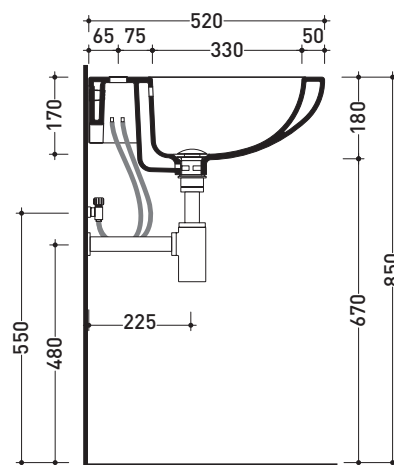

Accessori tecnici: **Staffa di fissaggio universale per vasi e bidet sospesi (41/P)**

Dim. Imballo **52 x 36 x 36 cm** | Peso **18 kg** | Pz. Pallet n° **18**

CE UNI EN 997

Dop-No997

vista zenitale / zenital view

Dim. Imballo 65,5 x 22 x 53,5 cm | Peso 18,3 kg | Pz. Pallet n° 20

CE UNI EN 14688 - CL20 Dop-No14688

FINO AD ESAURIMENTO SCORTE

vista zenitale / zenital view

vista frontale / frontal view

sezione longitudinale / section

dimensioni in mm

Le misure dimensionali riportate hanno una tolleranza del 2%

CERAMICA: finiture lucide

finiture opache

PER I COLORI CONTRASSEGNA TI
 VERIFICARE DISPONIBILITÀ

SR50C

Colonna in ceramica per lavabo cm 64

Dim. Imballo 23 x 22 x 70,5 cm | Peso 16,2 kg | Pz. Pallet n° 20

CE

vista zenitale / zenital view

vista frontale / frontal view

vista laterale / lateral view

vista retro / back view

dimensioni in mm

Le misure dimensionali riportate hanno una tolleranza del 2%