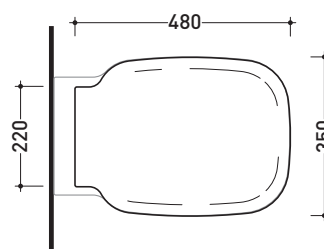

vista laterale / lateral view

sezione longitudinale / section

art. 9004
 kit di fissaggio
 Fischer (in dotazione)
 Fischer fixing kit
 (included in the box)

vista retro / back view

dimensioni in mm

Le misure dimensionali riportate hanno una tolleranza del 2%

Dim. Imballo cassetta	35 x 15 x 51,5 cm	Peso 15,5 kg	Pz. Pallet n° 24
-----------------------	-------------------	--------------	------------------

CE UNI EN 997

Dop-No997

vista zenitale / zenital view

sezione longitudinale / section

bianco

SRCW02

Coprivaso avvolgente in termoindurente

Complementi: Vaso Sprint sospeso (SR118)
Vaso Sprint monoblocco (SR116 - SR115)

Dim. Imballo 40 x 52 x 7 cm | Peso 3 kg | Pz. Pallet n° -

CE

art. SR115 / SR116
vista zenitale / zenital view

Complementi: Vaso Sprint sospeso (SR118)
Vaso Sprint monoblocco (SR116 - SR115)

Dim. Imballo 40 x 52 x 7 cm | Peso 3 kg | Pz. Pallet n° -

CE

art. SR115 / SR116
vista zenitale / zenital view

art. SR118
vista zenitale / zenital view