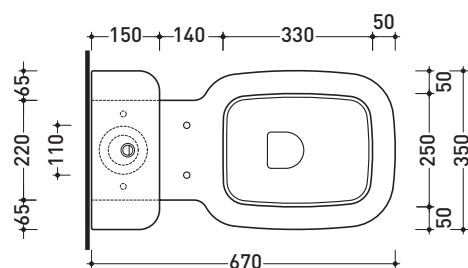

Accessori tecnici: **Staffa di fissaggio universale per vasi e bidet sospesi (41/P)**

Dim. Imballo **52 x 36 x 36 cm** | Peso **18 kg** | Pz. Pallet n° **18**

CE UNI EN 997

Dop-No997

vista zenitale / zenital view

vista retro / back view

dimensioni in mm

Le misure dimensionali riportate hanno una tolleranza del 2%

CERAMICA: finiture lucide

finiture opache

SR116 + SR39

Vaso monoblocco con scarico S +
cassetta di scarico per vaso monoblocco

Accessori tecnici: Kit di fissaggio a pavimento (9003)
Batteria di scarico doppio flusso (9104)

Dim. Imballo vaso	67 x 36 x 43,5 cm	Peso 27 kg	Pz. Pallet n° 18
-------------------	-------------------	------------	------------------

Dim. Imballo cassetta	35 x 15 x 51,5 cm	Peso 15,5 kg	Pz. Pallet n° 24
-----------------------	-------------------	--------------	------------------

CE UNI EN 997

Dop-No997

vista zenitale / zenital view

sezione longitudinale / section