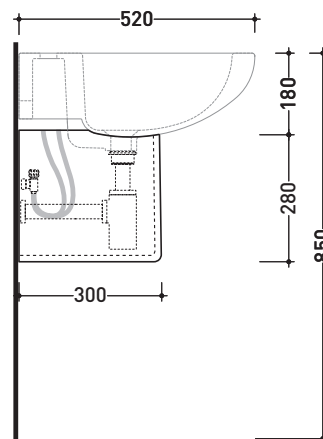

Accessori tecnici: **Staffa di fissaggio universale per vasi e bidet sospesi (41/P)**

Dim. Imballo **52 x 36 x 36 cm** | Peso **18 kg** | Pz. Pallet n° **18**

CE UNI EN 997

Dop-No997

vista zenitale / zenital view

dimensioni in mm

Le misure dimensionali riportate hanno una tolleranza del 2%

CERAMICA: finiture lucide

finiture opache

PER I COLORI CONTRASSEGNA TI
 VERIFICARE DISPONIBILITÀ

SR50C

Colonna in ceramica per lavabo cm 64

Dim. Imballo 23 x 22 x 70,5 cm | Peso 16,2 kg | Pz. Pallet n° 20

CE

vista zenitale / zenital view

vista frontale / frontal view

vista laterale / lateral view

vista retro / back view

dimensioni in mm

Le misure dimensionali riportate hanno una tolleranza del 2%

Dim. Imballo **33,5 x 29 x 32 cm** | Peso **16,2 kg** | Pz. Pallet n° **20**

CE

vista zenitale / zenital view

vista laterale / lateral view

vista frontale / frontal view

vista retro / back view

dimensioni in mm