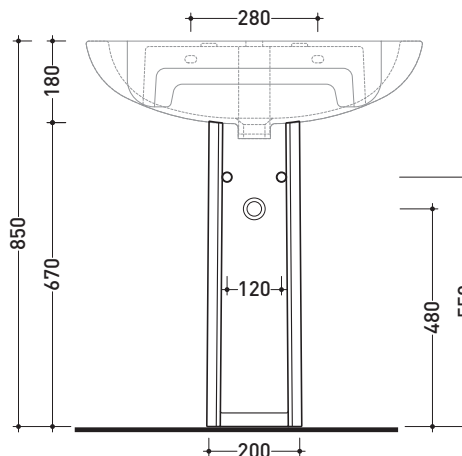

Accessori tecnici: **Staffa di fissaggio universale per vasi e bidet sospesi (41/P)**

Dim. Imballo **52 x 36 x 36 cm** | Peso **18 kg** | Pz. Pallet n° **18**

CE UNI EN 997

Dop-No997

vista zenitale / zenital view

dimensioni in mm

Le misure dimensionali riportate hanno una tolleranza del 2%

CERAMICA: finiture lucide

finiture opache

PER I COLORI CONTRASSEGNA TI
 VERIFICARE DISPONIBILITÀ

SR50C

Colonna in ceramica per lavabo cm 64

Dim. Imballo 23 x 22 x 70,5 cm | Peso 16,2 kg | Pz. Pallet n° 20

CE

vista zenitale / zenital view

vista frontale / frontal view

vista laterale / lateral view

vista retro / back view

dimensioni in mm

Le misure dimensionali riportate hanno una tolleranza del 2%

Dim. Imballo **33,5 x 29 x 32 cm** | Peso **16,2 kg** | Pz. Pallet n° **20**

CE

vista zenitale / zenital view

vista laterale / lateral view

vista frontale / frontal view

vista retro / back view

dimensioni in mm