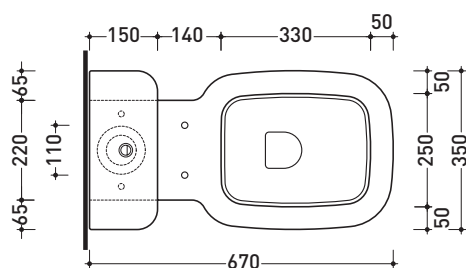

Dim. Imballo cassetta	35 x 15 x 51,5 cm	Peso 15,5 kg	Pz. Pallet n° 24
-----------------------	-------------------	--------------	------------------

CE UNI EN 997

Dop-No997

vista zenitale / zenital view

sezione longitudinale / section

vista retro / back view

dimensioni in mm

Le misure dimensionali riportate hanno una tolleranza del 2%

CERAMICA: finiture lucide

finiture opache

PER I COLORI CONTRASSEGNA TI
VERIFICARE DISPONIBILITÀ

SR115 + SR39

Accessori tecnici: Kit di fissaggio a pavimento (9003)
Batteria di scarico doppio flusso (9104)

Dim. Imballo vaso: 67 x 36 x 43,5 cm | Peso 27 kg | Pz. Pallet n° 18

Dim. Imballo cassetta: 35 x 15 x 51,5 cm | Peso 15,5 kg | Pz. Pallet n° 24

CE UNI EN 997

Dop-No997

vista zenitale / zenital view

sezione longitudinale / section

vista retro / back view

dimensioni in mm

Le misure dimensionali riportate hanno una tolleranza del 2%

CERAMICA: finiture lucide