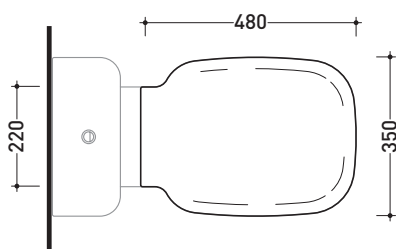

CE UNI EN 997

Dop-No997

vista zenitale / zenital view

sezione longitudinale / section

vista retro / back view

dimensioni in mm

Le misure dimensionali riportate hanno una tolleranza del 2%

CERAMICA: finiture lucide

bianco

SRCW02

Coprivaso avvolgente in termoindurente

Complementi: Vaso Sprint sospeso (SR118)
Vaso Sprint monoblocco (SR116 - SR115)

Dim. Imballo 40 x 52 x 7 cm | Peso 3 kg | Pz. Pallet n° -

CE

art. SR115 / SR116
vista zenitale / zenital view

art. SR118
vista zenitale / zenital view

art. SR115 / SR116
vista laterale / lateral view

art. SR118
vista laterale / lateral view

dimensioni in mm

TERMOINDURENTE: finiture lucide

bianco

SRCW03

Coprivaso avvolgente in termoindurente a discesa rallentata

Complementi: Vaso Sprint sospeso (SR118)
Vaso Sprint monoblocco (SR116 - SR115)

Dim. Imballo 40 x 52 x 7 cm | Peso 3 kg | Pz. Pallet n° -

CE

art. SR115 / SR116
vista zenitale / zenital view

art. SR118
vista zenitale / zenital view