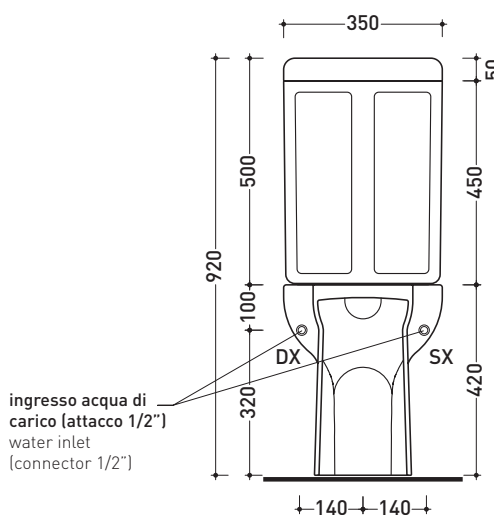

vista retro / back view

dimensioni in mm

Le misure dimensionali riportate hanno una tolleranza del 2%

CERAMICA: finiture lucide

finiture opache

SR116 + SR39

Vaso monoblocco con scarico S +
cassetta di scarico per vaso monoblocco

Accessori tecnici: Kit di fissaggio a pavimento (9003)
Batteria di scarico doppio flusso (9104)

Dim. Imballo vaso	67 x 36 x 43,5 cm	Peso 27 kg	Pz. Pallet n° 18
-------------------	-------------------	------------	------------------

Dim. Imballo cassetta	35 x 15 x 51,5 cm	Peso 15,5 kg	Pz. Pallet n° 24
-----------------------	-------------------	--------------	------------------

CE UNI EN 997

Dop-No997

vista zenitale / zenital view

sezione longitudinale / section

vista retro / back view

dimensioni in mm

Le misure dimensionali riportate hanno una tolleranza del 2%

CERAMICA: finiture lucide

finiture opache

PER I COLORI CONTRASSEGNA TI
VERIFICARE DISPONIBILITÀ

SR115 + SR39