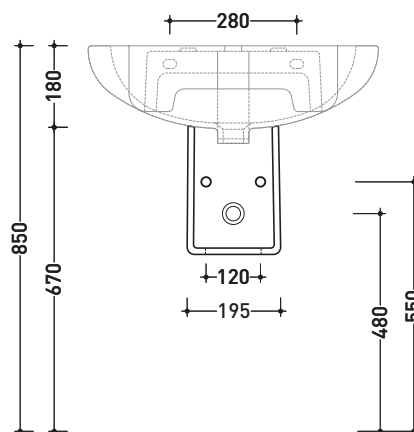

Accessori tecnici: **Staffa di fissaggio universale per vasi e bidet sospesi (41/P)**

Dim. Imballo **52 x 36 x 36 cm** | Peso **18 kg** | Pz. Pallet n° **18**

CE UNI EN 997

Dop-No997

vista zenitale / zenital view

vista laterale / lateral view

sezione longitudinale / section

art. 9004
 kit di fissaggio
 Fischer (in dotazione)
 Fischer fixing kit
 (included in the box)

vista retro / back view

dimensioni in mm

Le misure dimensionali riportate hanno una tolleranza del 2%

Dim. Imballo 23 x 22 x 70,5 cm | Peso 16,2 kg | Pz. Pallet n° 20

CE

vista zenitale / zenital view

vista frontale / frontal view

vista laterale / lateral view

vista retro / back view

dimensioni in mm

Le misure dimensionali riportate hanno una tolleranza del 2%

Dim. Imballo **33,5 x 29 x 32 cm** | Peso **16,2 kg** | Pz. Pallet n° **20**

CE

vista zenitale / zenital view

vista laterale / lateral view

vista frontale / frontal view

vista retro / back view

dimensioni in mm