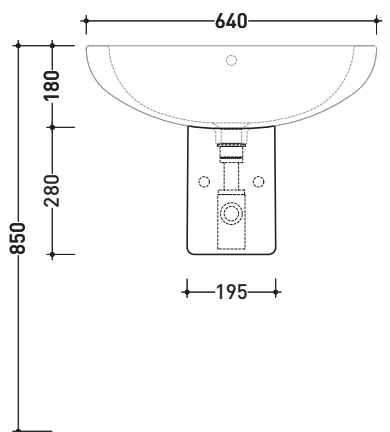

Accessori tecnici: **Staffa di fissaggio universale per vasi e bidet sospesi (41/P)**

Dim. Imballo **52 x 36 x 36 cm** | Peso **18 kg** | Pz. Pallet n° **18**

CE UNI EN 997

Dop-No997

vista zenitale / zenital view

Dim. Imballo 23 x 22 x 70,5 cm | Peso 16,2 kg | Pz. Pallet n° 20

CE

vista zenitale / zenital view

vista frontale / frontal view

vista laterale / lateral view

vista retro / back view

dimensioni in mm

Le misure dimensionali riportate hanno una tolleranza del 2%

Dim. Imballo **33,5 x 29 x 32 cm** | Peso **16,2 kg** | Pz. Pallet n° **20**

CE

vista zenitale / zenital view

vista laterale / lateral view

vista frontale / frontal view

vista retro / back view

dimensioni in mm

Le misure dimensionali riportate hanno una tolleranza del 2%

CERAMICA: finiture lucide

finiture opache

PER I COLORI CONTRASSEGNA TI
 VERIFICARE DISPONIBILITÀ