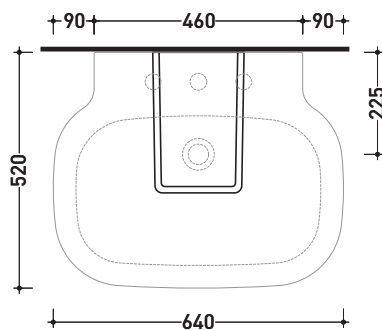

Accessori tecnici: **Staffa di fissaggio universale per vasi e bidet sospesi (41/P)**

Dim. Imballo **52 x 36 x 36 cm** | Peso **18 kg** | Pz. Pallet n° **18**

CE UNI EN 997

Dop-No997

vista zenitale / zenital view

dimensioni in mm

Le misure dimensionali riportate hanno una tolleranza del 2%

CERAMICA: finiture lucide

finiture opache

PER I COLORI CONTRASSEGNA TI
 VERIFICARE DISPONIBILITÀ

SR50C

Colonna in ceramica per lavabo cm 64

Dim. Imballo 23 x 22 x 70,5 cm | Peso 16,2 kg | Pz. Pallet n° 20

CE

vista zenitale / zenital view

vista frontale / frontal view

vista laterale / lateral view

vista retro / back view

dimensioni in mm

Le misure dimensionali riportate hanno una tolleranza del 2%

Dim. Imballo **33,5 x 29 x 32 cm** | Peso **16,2 kg** | Pz. Pallet n° **20**

CE

vista zenitale / zenital view

vista laterale / lateral view

vista frontale / frontal view

vista retro / back view

dimensioni in mm