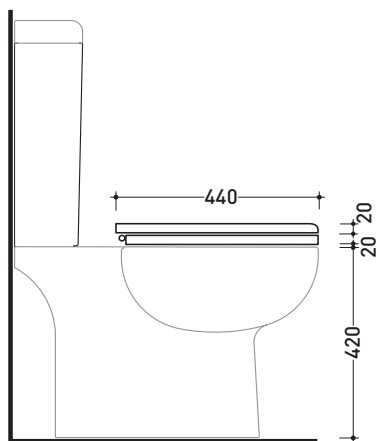

art. SR115 / SR116
vista laterale / lateral view