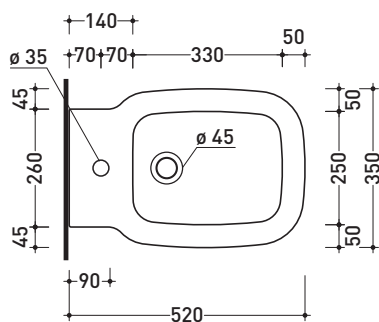

Accessori tecnici: **Staffa di fissaggio universale per vasi e bidet sospesi (41/P)**

Dim. Imballo **52 x 36 x 36 cm** | Peso **18 kg** | Pz. Pallet n° **18**

CE UNI EN 997

Dop-No997

vista zenitale / zenital view

vista laterale / lateral view

sezione longitudinale / section

art. 9004
 kit di fissaggio
 Fischer (in dotazione)
 Fischer fixing kit
 (included in the box)

vista retro / back view

dimensioni in mm

Le misure dimensionali riportate hanno una tolleranza del 2%

Dim. Imballo **52 x 36 x 36 cm** | Peso **17 kg** | Pz. Pallet n° **18**

CE UNI EN 14528 - CL20 Dop-No14528

vista zenitale / zenital view

vista laterale / lateral view

sezione longitudinale / section

art. 9004
 kit di fissaggio
 Fischer (in dotazione)
 Fischer fixing kit
 (included in the box)

vista retro / back view

dimensioni in mm

Le misure dimensionali riportate hanno una tolleranza del 2%

CERAMICA: finiture lucide

finiture opache

SR116 + SR39

Vaso monoblocco con scarico S +
cassetta di scarico per vaso monoblocco