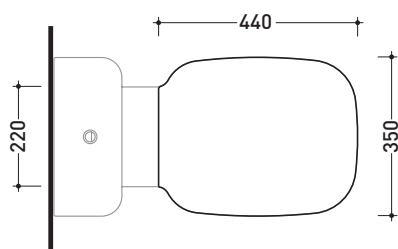

CE

art. SR115 / SR116
vista zenitale / zenital view