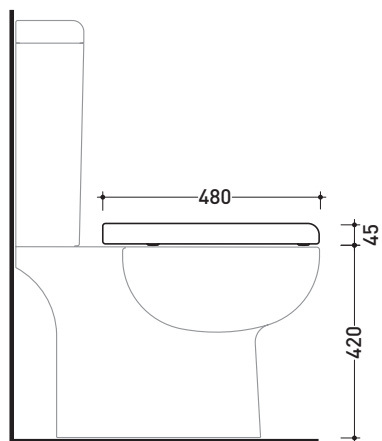

art. SR115 / SR116
vista laterale / lateral view