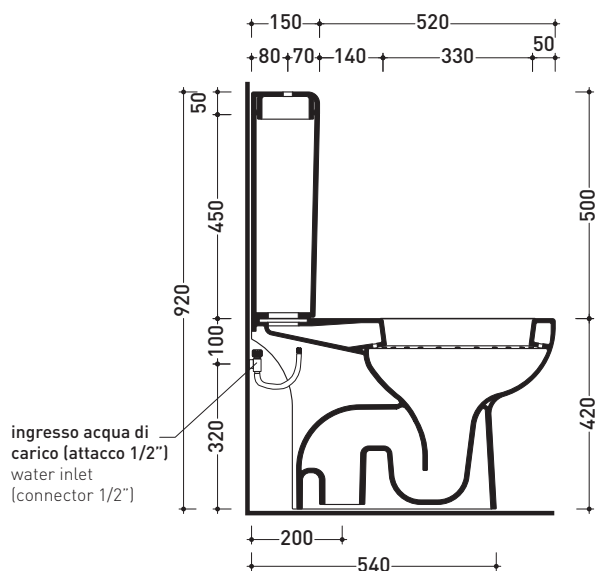

vista retro / back view

dimensioni in mm

Le misure dimensionali riportate hanno una tolleranza del 2%

CERAMICA: finiture lucide

finiture opache

SR116 + SR39

Vaso monoblocco con scarico S +
cassetta di scarico per vaso monoblocco

Accessori tecnici: Kit di fissaggio a pavimento (9003)
Batteria di scarico doppio flusso (9104)

Dim. Imballo vaso	67 x 36 x 43,5 cm	Peso 27 kg	Pz. Pallet n° 18
-------------------	-------------------	------------	------------------

Dim. Imballo cassetta	35 x 15 x 51,5 cm	Peso 15,5 kg	Pz. Pallet n° 24
-----------------------	-------------------	--------------	------------------

CE UNI EN 997

Dop-No997

vista zenitale / zenital view

sezione longitudinale / section

vista retro / back view

dimensioni in mm

Le misure dimensionali riportate hanno una tolleranza del 2%

CERAMICA: finiture lucide

finiture opache

PER I COLORI CONTRASSEGNA TI
VERIFICARE DISPONIBILITÀ

SR115 + SR39