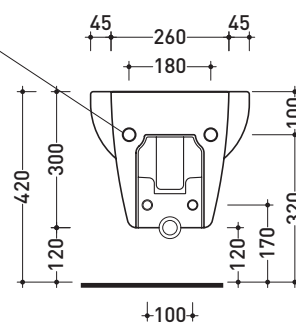

vista laterale / lateral view

sezione longitudinale / section

art. 9004
 kit di fissaggio
 Fischer (in dotazione)
 Fischer fixing kit
 (included in the box)

vista retro / back view

dimensioni in mm

Le misure dimensionali riportate hanno una tolleranza del 2%

Dim. Imballo **52 x 36 x 36 cm** | Peso **17 kg** | Pz. Pallet n° **18**

CE UNI EN 14528 - CL20 Dop-No14528

vista zenitale / zenital view

vista laterale / lateral view

sezione longitudinale / section

art. 9004
 kit di fissaggio
 Fischer (in dotazione)
 Fischer fixing kit
 (included in the box)

vista retro / back view

dimensioni in mm

Le misure dimensionali riportate hanno una tolleranza del 2%

CERAMICA: finiture lucide

finiture opache

SR116 + SR39

Vaso monoblocco con scarico S +
cassetta di scarico per vaso monoblocco

Accessori tecnici: Kit di fissaggio a pavimento (9003)
Batteria di scarico doppio flusso (9104)

Dim. Imballo vaso	67 x 36 x 43,5 cm	Peso 27 kg	Pz. Pallet n° 18
-------------------	-------------------	------------	------------------