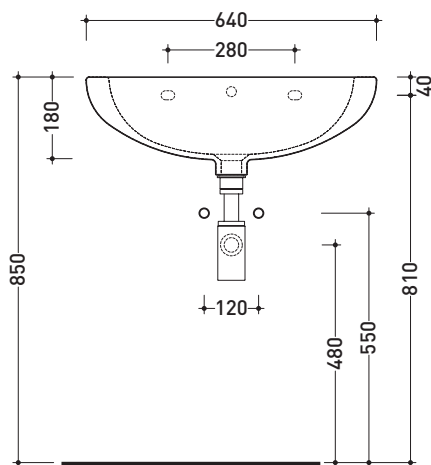

Dim. Imballo 65,5 x 22 x 53,5 cm | Peso 18,3 kg | Pz. Pallet n° 20

CE UNI EN 14688 - CL20 Dop-No14688

FINO AD ESAURIMENTO SCORTE

vista zenitale / zenital view

vista frontale / frontal view

sezione longitudinale / section

dimensioni in mm

Le misure dimensionali riportate hanno una tolleranza del 2%

CERAMICA: finiture lucide

finiture opache

PER I COLORI CONTRASSEGNA TI
 VERIFICARE DISPONIBILITÀ

SR50C

Colonna in ceramica per lavabo cm 64

Dim. Imballo 23 x 22 x 70,5 cm | Peso 16,2 kg | Pz. Pallet n° 20

CE

vista zenitale / zenital view

vista frontale / frontal view

vista laterale / lateral view

vista retro / back view

dimensioni in mm

Le misure dimensionali riportate hanno una tolleranza del 2%

Dim. Imballo **33,5 x 29 x 32 cm** | Peso **16,2 kg** | Pz. Pallet n° **20**

CE

vista zenitale / zenital view

vista laterale / lateral view

vista frontale / frontal view

vista retro / back view

dimensioni in mm