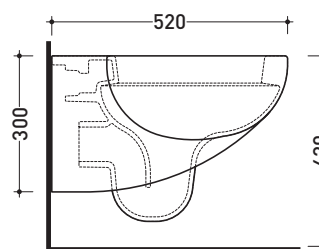

Accessori tecnici: **Staffa di fissaggio universale per vasi e bidet sospesi (41/P)**

Dim. Imballo **52 x 36 x 36 cm** | Peso **18 kg** | Pz. Pallet n° **18**

CE UNI EN 997

Dop-No997

vista zenitale / zenital view

vista laterale / lateral view

sezione longitudinale / section

art. 9004
 kit di fissaggio
 Fischer (in dotazione)
 Fischer fixing kit
 (included in the box)

vista retro / back view

dimensioni in mm

Le misure dimensionali riportate hanno una tolleranza del 2%

vista retro / back view

dimensioni in mm

Le misure dimensionali riportate hanno una tolleranza del 2%

CERAMICA: finiture lucide

finiture opache

SR116 + SR39

Vaso monoblocco con scarico S +
cassetta di scarico per vaso monoblocco

Dim. Imballo cassetta	35 x 15 x 51,5 cm	Peso 15,5 kg	Pz. Pallet n° 24
-----------------------	-------------------	--------------	------------------

CE UNI EN 997

Dop-No997

vista zenitale / zenital view

sezione longitudinale / section