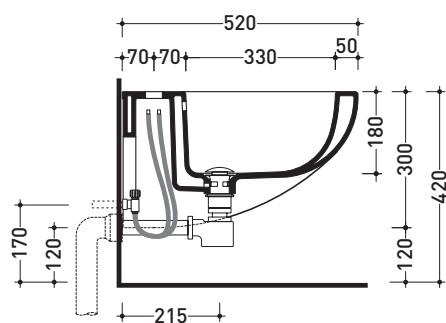

Dim. Imballo **52 x 36 x 36 cm** | Peso **17 kg** | Pz. Pallet n° **18**

CE UNI EN 14528 - CL20 Dop-No14528

vista zenitale / zenital view

vista laterale / lateral view

sezione longitudinale / section

art. 9004
 kit di fissaggio
 Fischer (in dotazione)
 Fischer fixing kit
 (included in the box)

vista retro / back view

dimensioni in mm

Le misure dimensionali riportate hanno una tolleranza del 2%

CERAMICA: finiture lucide

finiture opache

SR116 + SR39

Vaso monoblocco con scarico S +
cassetta di scarico per vaso monoblocco

Accessori tecnici: Kit di fissaggio a pavimento (9003)
Batteria di scarico doppio flusso (9104)

Dim. Imballo vaso	67 x 36 x 43,5 cm	Peso 27 kg	Pz. Pallet n° 18
-------------------	-------------------	------------	------------------