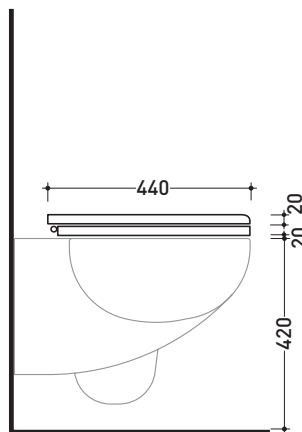

Accessori tecnici: Kit di fissaggio a pavimento (9003)
Batteria di scarico doppio flusso (9104)

Dim. Imballo vaso: 67 x 36 x 43,5 cm | Peso 27 kg | Pz. Pallet n° 18

Dim. Imballo cassetta: 35 x 15 x 51,5 cm | Peso 15,5 kg | Pz. Pallet n° 24

CE UNI EN 997

Dop-No997

vista zenitale / zenital view

sezione longitudinale / section

vista retro / back view

dimensioni in mm

Le misure dimensionali riportate hanno una tolleranza del 2%

CERAMICA: finiture lucide

CE

art. SR115 / SR116
vista zenitale / zenital view

art. SR118
vista zenitale / zenital view

art. SR115 / SR116
vista laterale / lateral view

art. SR118
vista laterale / lateral view

dimensioni in mm

LEGNO/POLIESTERE: finiture lucide

bianco

SRCW02

Coprivaso avvolgente in termoindurente

Complementi: Vaso Sprint sospeso (SR118)
Vaso Sprint monoblocco (SR116 - SR115)

Dim. Imballo 40 x 52 x 7 cm | Peso 3 kg | Pz. Pallet n° -

CE

art. SR115 / SR116
vista zenitale / zenital view