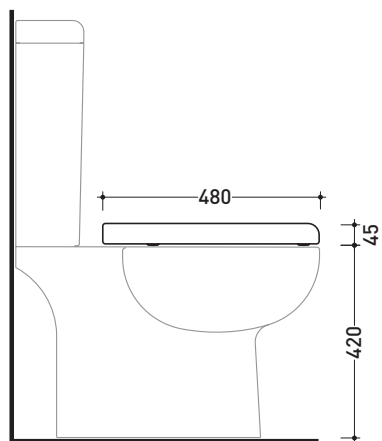

Accessori tecnici: **Staffa di fissaggio universale per vasi e bidet sospesi (41/P)**

Dim. Imballo **52 x 36 x 36 cm** | Peso **18 kg** | Pz. Pallet n° **18**

CE UNI EN 997

Dop-No997

vista zenitale / zenital view

Dim. Imballo cassetta	35 x 15 x 51,5 cm	Peso 15,5 kg	Pz. Pallet n° 24
-----------------------	-------------------	--------------	------------------

CE UNI EN 997

Dop-No997

vista zenitale / zenital view

sezione longitudinale / section

Complementi: Vaso Sprint sospeso (SR118)
Vaso Sprint monoblocco (SR116 - SR115)

Dim. Imballo 40 x 52 x 7 cm | Peso 3 kg | Pz. Pallet n° -

CE

art. SR115 / SR116
vista zenitale / zenital view

art. SR118
vista zenitale / zenital view

Dim. Imballo 23 x 22 x 70,5 cm | Peso 16,2 kg | Pz. Pallet n° 20

CE

vista zenitale / zenital view

vista frontale / frontal view

vista laterale / lateral view

vista retro / back view

dimensioni in mm

Le misure dimensionali riportate hanno una tolleranza del 2%