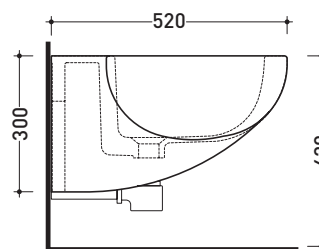

Accessori tecnici: **Staffa di fissaggio universale per vasi e bidet sospesi (41/P)**

Dim. Imballo **52 x 36 x 36 cm** | Peso **18 kg** | Pz. Pallet n° **18**

CE UNI EN 997

Dop-No997

vista zenitale / zenital view

vista laterale / lateral view

sezione longitudinale / section

art. 9004
 kit di fissaggio
 Fischer (in dotazione)
 Fischer fixing kit
 (included in the box)

vista retro / back view

dimensioni in mm

Le misure dimensionali riportate hanno una tolleranza del 2%

Dim. Imballo **52 x 36 x 36 cm** | Peso **17 kg** | Pz. Pallet n° **18**

CE UNI EN 14528 - CL20 Dop-No14528

vista zenitale / zenital view

vista laterale / lateral view

sezione longitudinale / section

art. 9004
 kit di fissaggio
 Fischer (in dotazione)
 Fischer fixing kit
 (included in the box)

vista retro / back view

dimensioni in mm

Le misure dimensionali riportate hanno una tolleranza del 2%

CERAMICA: finiture lucide

finiture opache

SR116 + SR39

Vaso monoblocco con scarico S +
cassetta di scarico per vaso monoblocco