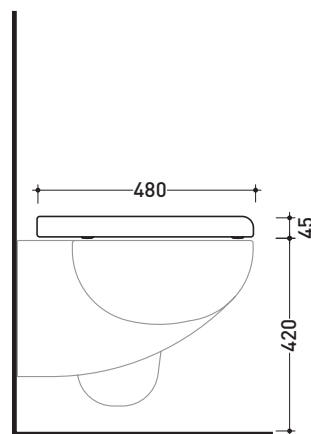

art. SR118
vista laterale / lateral view

dimensioni in mm

TERMOINDURENTE: finiture lucide

bianco