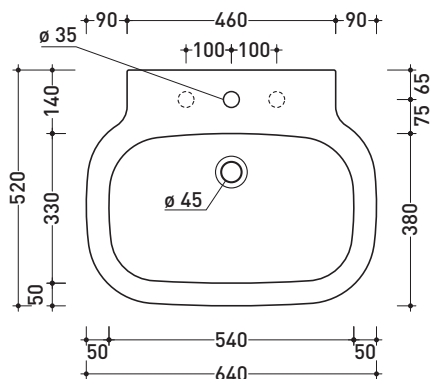

Accessori tecnici: **Staffa di fissaggio universale per vasi e bidet sospesi (41/P)**

Dim. Imballo **52 x 36 x 36 cm** | Peso **18 kg** | Pz. Pallet n° **18**

CE UNI EN 997

Dop-No997

vista zenitale / zenital view

Complementi: Vaso Sprint sospeso (SR118)
Vaso Sprint monoblocco (SR116 - SR115)

Dim. Imballo 40 x 52 x 7 cm | Peso 3 kg | Pz. Pallet n° -

CE

art. SR115 / SR116
vista zenitale / zenital view

art. SR118
vista zenitale / zenital view

Dim. Imballo 65,5 x 22 x 53,5 cm | Peso 18,3 kg | Pz. Pallet n° 20

CE UNI EN 14688 - CL20 Dop-No14688

FINO AD ESAURIMENTO SCORTE

vista zenitale / zenital view

vista frontale / frontal view

sezione longitudinale / section

dimensioni in mm

Le misure dimensionali riportate hanno una tolleranza del 2%

CERAMICA: finiture lucide

finiture opache

PER I COLORI CONTRASSEGNA TI
 VERIFICARE DISPONIBILITÀ

SR50C

Colonna in ceramica per lavabo cm 64