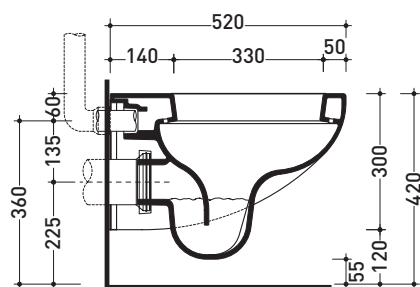

Accessori tecnici: **Staffa di fissaggio universale per vasi e bidet sospesi (41/P)**

Dim. Imballo **52 x 36 x 36 cm** | Peso **18 kg** | Pz. Pallet n° **18**

CE UNI EN 997

Dop-No997

vista zenitale / zenital view

vista laterale / lateral view

sezione longitudinale / section

art. 9004
 kit di fissaggio
 Fischer (in dotazione)
 Fischer fixing kit
 (included in the box)

vista retro / back view

dimensioni in mm

Le misure dimensionali riportate hanno una tolleranza del 2%

vista retro / back view

dimensioni in mm

Le misure dimensionali riportate hanno una tolleranza del 2%

CERAMICA: finiture lucide

finiture opache

SR116 + SR39

Vaso monoblocco con scarico S +
cassetta di scarico per vaso monoblocco

Dim. Imballo cassetta	35 x 15 x 51,5 cm	Peso 15,5 kg	Pz. Pallet n° 24
-----------------------	-------------------	--------------	------------------

CE UNI EN 997

Dop-No997

vista zenitale / zenital view

sezione longitudinale / section