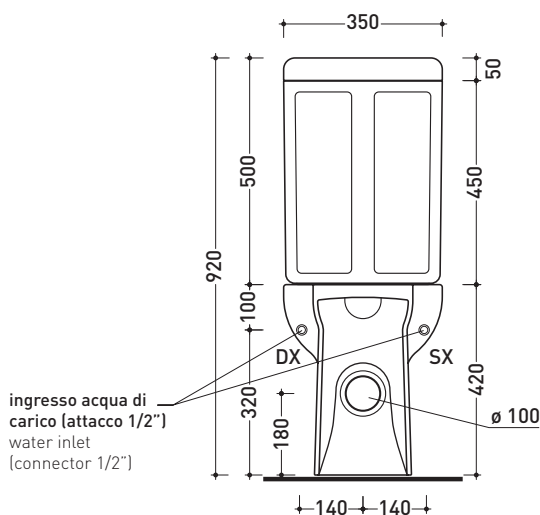

Accessori tecnici: **Staffa di fissaggio universale per vasi e bidet sospesi (41/P)**

Dim. Imballo **52 x 36 x 36 cm** | Peso **18 kg** | Pz. Pallet n° **18**

CE UNI EN 997

Dop-No997

vista zenitale / zenital view

Dim. Imballo cassetta	35 x 15 x 51,5 cm	Peso 15,5 kg	Pz. Pallet n° 24
-----------------------	-------------------	--------------	------------------

CE UNI EN 997

Dop-No997

vista zenitale / zenital view

sezione longitudinale / section

Accessori tecnici: Kit di fissaggio a pavimento (9003)
Batteria di scarico doppio flusso (9104)

Dim. Imballo vaso: 67 x 36 x 43,5 cm | Peso 27 kg | Pz. Pallet n° 18

Dim. Imballo cassetta: 35 x 15 x 51,5 cm | Peso 15,5 kg | Pz. Pallet n° 24

CE UNI EN 997

Dop-No997

vista zenitale / zenital view

sezione longitudinale / section

vista retro / back view

dimensioni in mm

Le misure dimensionali riportate hanno una tolleranza del 2%

CERAMICA: finiture lucide