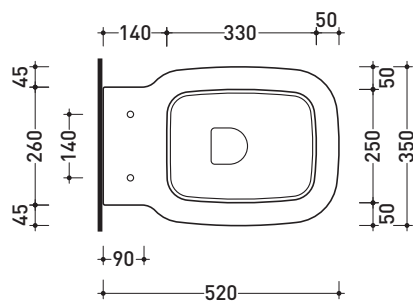

Accessori tecnici: **Staffa di fissaggio universale per vasi e bidet sospesi (41/P)**

Dim. Imballo **52 x 36 x 36 cm** | Peso **18 kg** | Pz. Pallet n° **18**

CE UNI EN 997

Dop-No997

vista zenitale / zenital view

vista laterale / lateral view

sezione longitudinale / section

art. 9004
 kit di fissaggio
 Fischer (in dotazione)
 Fischer fixing kit
 (included in the box)

vista retro / back view

dimensioni in mm

Le misure dimensionali riportate hanno una tolleranza del 2%

Dim. Imballo cassetta	35 x 15 x 51,5 cm	Peso 15,5 kg	Pz. Pallet n° 24
-----------------------	-------------------	--------------	------------------

CE UNI EN 997

Dop-No997

vista zenitale / zenital view

sezione longitudinale / section

Dim. Imballo **33,5 x 29 x 32 cm** | Peso **16,2 kg** | Pz. Pallet n° **20**

CE

vista zenitale / zenital view

vista laterale / lateral view

vista frontale / frontal view

vista retro / back view

dimensioni in mm