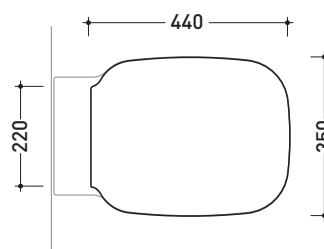

art. SR118
vista zenitale / zenital view