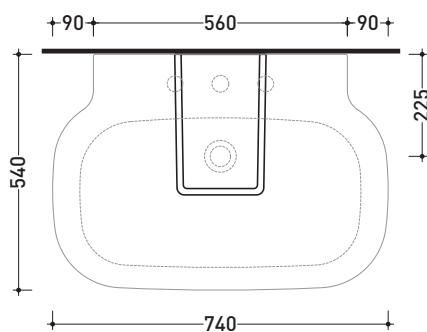

Dim. Imballo 65,5 x 22 x 53,5 cm | Peso 18,3 kg | Pz. Pallet n° 20

CE UNI EN 14688 - CL20 Dop-No14688

FINO AD ESAURIMENTO SCORTE

vista zenitale / zenital view

vista frontale / frontal view

sezione longitudinale / section

dimensioni in mm

Le misure dimensionali riportate hanno una tolleranza del 2%

CERAMICA: finiture lucide

finiture opache

PER I COLORI CONTRASSEGNA TI
 VERIFICARE DISPONIBILITÀ

SR50C

Colonna in ceramica per lavabo cm 64

Dim. Imballo 23 x 22 x 70,5 cm | Peso 16,2 kg | Pz. Pallet n° 20

CE

vista zenitale / zenital view

vista frontale / frontal view

vista laterale / lateral view

vista retro / back view

dimensioni in mm

Le misure dimensionali riportate hanno una tolleranza del 2%

Dim. Imballo **33,5 x 29 x 32 cm** | Peso **16,2 kg** | Pz. Pallet n° **20**

CE

vista zenitale / zenital view

vista laterale / lateral view

vista frontale / frontal view

vista retro / back view

dimensioni in mm