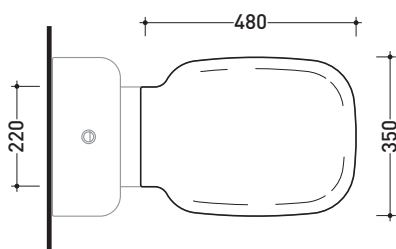

vista laterale / lateral view

sezione longitudinale / section

art. 9004
 kit di fissaggio
 Fischer (in dotazione)
 Fischer fixing kit
 (included in the box)

vista retro / back view

dimensioni in mm

Le misure dimensionali riportate hanno una tolleranza del 2%

bianco

SRCW02

Coprivaso avvolgente in termoindurente

Complementi: Vaso Sprint sospeso (SR118)
Vaso Sprint monoblocco (SR116 - SR115)

Dim. Imballo 40 x 52 x 7 cm | Peso 3 kg | Pz. Pallet n° -

CE

art. SR115 / SR116
vista zenitale / zenital view

art. SR118
vista zenitale / zenital view

art. SR115 / SR116
vista laterale / lateral view

art. SR118
vista laterale / lateral view

dimensioni in mm

TERMOINDURENTE: finiture lucide

bianco

SRCW03

Coprivaso avvolgente in termoindurente a discesa rallentata

Complementi: Vaso Sprint sospeso (SR118)
Vaso Sprint monoblocco (SR116 - SR115)

Dim. Imballo 40 x 52 x 7 cm | Peso 3 kg | Pz. Pallet n° -

CE

art. SR115 / SR116
vista zenitale / zenital view

art. SR118
vista zenitale / zenital view