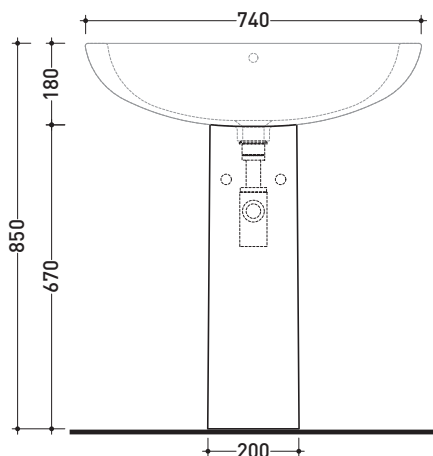

Accessori tecnici: **Staffa di fissaggio universale per vasi e bidet sospesi (41/P)**

Dim. Imballo **52 x 36 x 36 cm** | Peso **18 kg** | Pz. Pallet n° **18**

CE UNI EN 997

Dop-No997

vista zenitale / zenital view

dimensioni in mm

Le misure dimensionali riportate hanno una tolleranza del 2%

CERAMICA: finiture lucide

finiture opache

PER I COLORI CONTRASSEGNA TI
 VERIFICARE DISPONIBILITÀ

SR50C

Colonna in ceramica per lavabo cm 64

Dim. Imballo 23 x 22 x 70,5 cm | Peso 16,2 kg | Pz. Pallet n° 20

CE

vista zenitale / zenital view

vista frontale / frontal view

vista laterale / lateral view

vista retro / back view

dimensioni in mm

Le misure dimensionali riportate hanno una tolleranza del 2%

Dim. Imballo **33,5 x 29 x 32 cm** | Peso **16,2 kg** | Pz. Pallet n° **20**

CE

vista zenitale / zenital view

vista laterale / lateral view

vista frontale / frontal view

vista retro / back view

dimensioni in mm