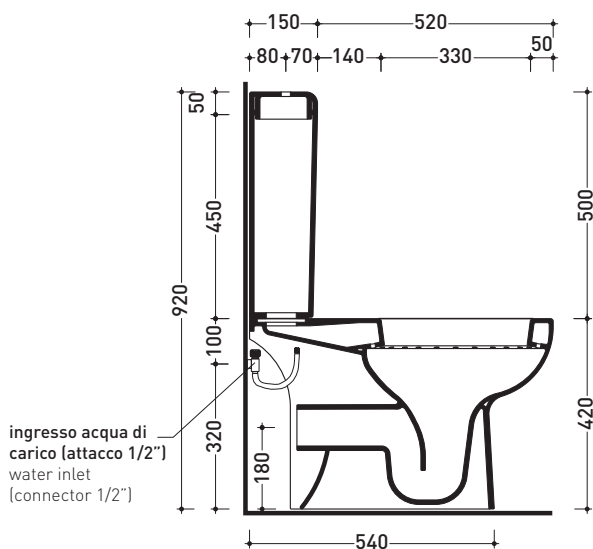

Accessori tecnici: **Staffa di fissaggio universale per vasi e bidet sospesi (41/P)**

Dim. Imballo **52 x 36 x 36 cm** | Peso **18 kg** | Pz. Pallet n° **18**

CE UNI EN 997

Dop-No997

vista zenitale / zenital view

Dim. Imballo cassetta	35 x 15 x 51,5 cm	Peso 15,5 kg	Pz. Pallet n° 24
-----------------------	-------------------	--------------	------------------

CE UNI EN 997

Dop-No997

vista zenitale / zenital view

sezione longitudinale / section

Accessori tecnici: Kit di fissaggio a pavimento (9003)
Batteria di scarico doppio flusso (9104)

Dim. Imballo vaso: 67 x 36 x 43,5 cm | Peso 27 kg | Pz. Pallet n° 18

Dim. Imballo cassetta: 35 x 15 x 51,5 cm | Peso 15,5 kg | Pz. Pallet n° 24

CE UNI EN 997

Dop-No997

vista zenitale / zenital view

sezione longitudinale / section

vista retro / back view

dimensioni in mm

Le misure dimensionali riportate hanno una tolleranza del 2%

CERAMICA: finiture lucide