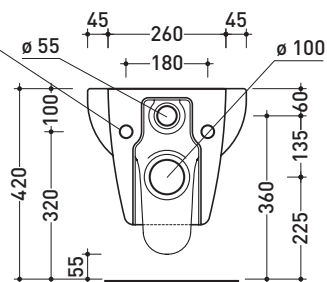

Accessori tecnici: **Staffa di fissaggio universale per vasi e bidet sospesi (41/P)**

Dim. Imballo **52 x 36 x 36 cm** | Peso **18 kg** | Pz. Pallet n° **18**

CE UNI EN 997

Dop-No997

vista zenitale / zenital view

vista laterale / lateral view

sezione longitudinale / section

art. 9004
 kit di fissaggio
 Fischer (in dotazione)
 Fischer fixing kit
 (included in the box)

vista retro / back view

dimensioni in mm

Le misure dimensionali riportate hanno una tolleranza del 2%

Dim. Imballo **52 x 36 x 36 cm** | Peso **17 kg** | Pz. Pallet n° **18**

CE UNI EN 14528 - CL20 Dop-No14528

vista zenitale / zenital view

vista laterale / lateral view

sezione longitudinale / section

art. 9004
 kit di fissaggio
 Fischer (in dotazione)
 Fischer fixing kit
 (included in the box)

vista retro / back view

dimensioni in mm

Le misure dimensionali riportate hanno una tolleranza del 2%

CERAMICA: finiture lucide

finiture opache

SR116 + SR39

Vaso monoblocco con scarico S +
cassetta di scarico per vaso monoblocco