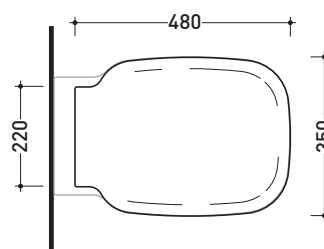

Accessori tecnici: **Staffa di fissaggio universale per vasi e bidet sospesi (41/P)**

Dim. Imballo **52 x 36 x 36 cm** | Peso **18 kg** | Pz. Pallet n° **18**

CE UNI EN 997

Dop-No997

vista zenitale / zenital view

vista laterale / lateral view

sezione longitudinale / section

art. 9004
 kit di fissaggio
 Fischer (in dotazione)
 Fischer fixing kit
 (included in the box)

vista retro / back view

dimensioni in mm

Le misure dimensionali riportate hanno una tolleranza del 2%

art. SR118
vista zenitale / zenital view

art. SR115 / SR116
vista laterale / lateral view

art. SR118
vista laterale / lateral view

dimensioni in mm

TERMOINDURENTE: finiture lucide

bianco

SRCW03

Coprivaso avvolgente in termoindurente a discesa rallentata

Complementi: Vaso Sprint sospeso (SR118)
Vaso Sprint monoblocco (SR116 - SR115)

Dim. Imballo 40 x 52 x 7 cm | Peso 3 kg | Pz. Pallet n° -

CE

art. SR115 / SR116
vista zenitale / zenital view

art. SR118
vista zenitale / zenital view