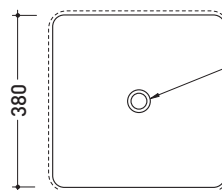

Monowash

➔ **FLAMINIA.**

design **GIULIO CAPPELLINI**

2005

MW40C Monowash 40

Lavabo a colonna cm 40 da centro stanza

(completo di kit di fissaggio a pavimento art. 9005 e sifone art. FMT/SIF)

• SENZA TROPPOPIENO • SENZA PIANO RUBINETTERIA

Complementi: **Rubinetti lavabo free-standing linea ONE - FOLD**
Accessori linea TWO - HOOP - NOKÉ - FOLD

Accessori tecnici: **Piletta Stop & Go (PLSG)**
Piletta Stop&Go in ceramica (PLCE)

Dim. Imballo 42,5 x 42,5 x 90 cm | Peso 45 kg | Pz. Pallet n° 4

CE UNI EN 14688 - CL00 Dop-No14688

vista zenitale / zenital view

allaccio scarico tramite
raccordo tecnico per lavabo in
PP 40/50 mm con morsetto
drainage connection: use a PP
40/50 mm connector for
washbasin with holdfast

vista zenitale / zenital view

vista frontale / frontal view

sezione longitudinale / section

dimensioni in mm

Le misure dimensionali riportate hanno una tolleranza del 2%

CERAMICA: finiture lucide

finiture opache