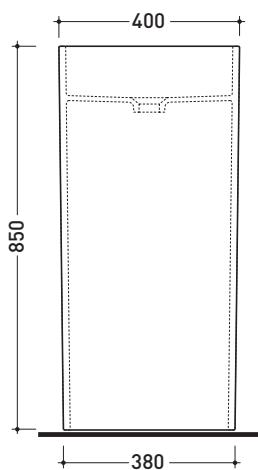

Complementi: **Rubinetti lavabo free-standing linea ONE - FOLD**
Accessori linea TWO - HOOP - NOKÉ - FOLD

Accessori tecnici: **Piletta Stop & Go (PLSG)**
Piletta Stop&Go in ceramica (PLCE)

Dim. Imballo 42,5 x 42,5 x 90 cm | Peso 45 kg | Pz. Pallet n° 4

CE UNI EN 14688 - CL00 Dop-No14688

vista zenitale / zenital view

allaccio scarico tramite
raccordo tecnico per lavabo in
PP 40/50 mm con morsetto
drainage connection: use a PP
40/50 mm connector for
washbasin with holdfast

vista zenitale / zenital view

vista frontale / frontal view

sezione longitudinale / section

dimensioni in mm

Le misure dimensionali riportate hanno una tolleranza del 2%

CERAMICA: finiture lucide

finiture opache