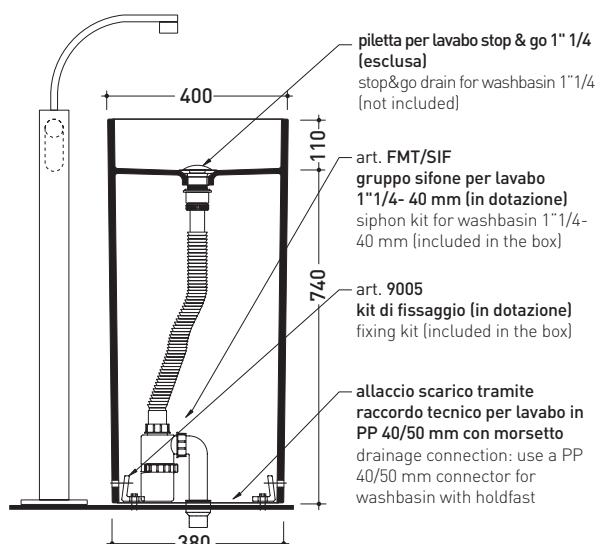

Monowash

➔ **FLAMINIA.**

design **GIULIO CAPPELLINI**

2005

MW40C Monowash 40

Lavabo a colonna cm 40 da centro stanza

(completo di kit di fissaggio a pavimento art. 9005 e sifone art. FMT/SIF)

• SENZA TROPPOPIENO • SENZA PIANO RUBINETTERIA

Complementi: **Rubinetti lavabo free-standing linea ONE - FOLD**
Accessori linea TWO - HOOP - NOKÉ - FOLD

Accessori tecnici: **Piletta Stop & Go (PLSG)**
Piletta Stop&Go in ceramica (PLCE)

Dim. Imballo 42,5 x 42,5 x 90 cm | Peso 45 kg | Pz. Pallet n° 4

CE UNI EN 14688 - CL00 Dop-No14688

vista zenitale / zenital view

allaccio scarico tramite
raccordo tecnico per lavabo in
PP 40/50 mm con morsetto
drainage connection: use a PP
40/50 mm connector for
washbasin with holdfast

vista zenitale / zenital view

vista frontale / frontal view

sezione longitudinale / section

dimensioni in mm

Le misure dimensionali riportate hanno una tolleranza del 2%

CERAMICA: finiture lucide

finiture opache