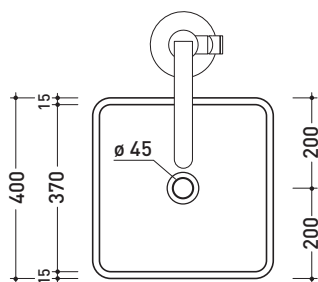

Monowash

➔ **FLAMINIA.**

design **GIULIO CAPPELLINI**

2005

MW40C Monowash 40

Lavabo a colonna cm 40 da centro stanza

(completo di kit di fissaggio a pavimento art. 9005 e sifone art. FMT/SIF)

• SENZA TROPPOPIENO • SENZA PIANO RUBINETTERIA

Complementi: **Rubinetti lavabo free-standing linea ONE - FOLD**
Accessori linea TWO - HOOP - NOKÉ - FOLD

Accessori tecnici: **Piletta Stop & Go (PLSG)**
Piletta Stop&Go in ceramica (PLCE)

Dim. Imballo 42,5 x 42,5 x 90 cm | Peso 45 kg | Pz. Pallet n° 4

CE UNI EN 14688 - CL00 Dop-No14688

vista zenitale / zenital view

allaccio scarico tramite
raccordo tecnico per lavabo in
PP 40/50 mm con morsetto
drainage connection: use a PP
40/50 mm connector for
washbasin with holdfast

vista zenitale / zenital view

vista frontale / frontal view

sezione longitudinale / section

dimensioni in mm

Le misure dimensionali riportate hanno una tolleranza del 2%

CERAMICA: finiture lucide

finiture opache