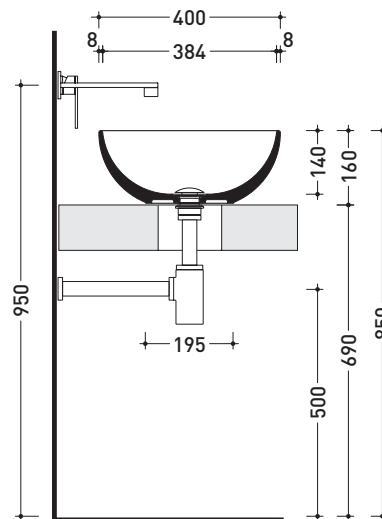

design **FLAMINIA DESIGN TEAM**

2020

AP40A

Lavabo cm 40 da appoggio

• SENZA TROPPOPIENO • SENZA PIANO RUBINETTERIA

Complementi: **Mensola Forty6 (F6BL)**
Arredi BOX - prof. 37
Arredi BOX - prof. 50
Struttura Filo 60 / 75 (FI60SV - FI75SV)
Rubinetti lavabo linea: ONE - NOKÉ - SI - FOLD - X1
Accessori linea: TWO - HOOP - NOKÉ - FOLD

Accessori tecnici: **Sifone cromo (SIFL/CR) - Sifone telescopico cromo (SIFL066)**
Piletta Stop & Go (PLSG)
Piletta Stop & Go in ceramica (PLCE)
Piletta con troppopieno integrato in ceramica (PLTPCE)
Piletta con troppopieno integrato CROMO (PLTPCR)
Set 2 pezzi rubinetto filtro cromo (RF026)

Dim. Imballo | Peso **7 kg** | Pz. Pallet n° **42**

CE UNI EN 14688 - CL00 Dop-No14688

vista zenitale / zenital view

vista zenitale / zenital view

vista frontale / frontal view

sezione longitudinale / section

dimensioni in mm

Le misure dimensionali riportate hanno una tolleranza del 2%

CERAMICA: finiture lucide

finiture opache

<http://www.ceramicaflaminia.it/it/products/330-app>

©ceramicaflaminiaspa - è vietata la copia, la pubblicazione e la riproduzione anche parziale se non autorizzata