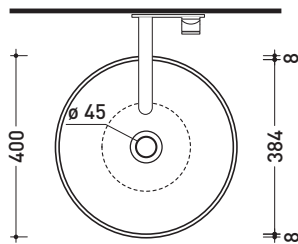

design **FLAMINIA DESIGN TEAM**

2020

AP40A

Lavabo cm 40 da appoggio

• SENZA TROPPOPIENO • SENZA PIANO RUBINETTERIA

Complementi: **Mensola Forty6 (F6BL)**
Arredi BOX - prof. 37
Arredi BOX - prof. 50
Struttura Filo 60 / 75 (FI60SV - FI75SV)
Rubinetti lavabo linea: ONE - NOKÉ - SI - FOLD - X1
Accessori linea: TWO - HOOP - NOKÉ - FOLD

Accessori tecnici: **Sifone cromo (SIFL/CR) - Sifone telescopico cromo (SIFL066)**
Piletta Stop & Go (PLSG)
Piletta Stop & Go in ceramica (PLCE)
Piletta con troppopieno integrato in ceramica (PLTPCE)
Piletta con troppopieno integrato CROMO (PLTPCR)
Set 2 pezzi rubinetto filtro cromo (RF026)

Dim. Imballo | Peso **7 kg** | Pz. Pallet n° **42**

CE UNI EN 14688 - CL00 Dop-No14688

vista zenitale / zenital view

vista zenitale / zenital view

vista frontale / frontal view

sezione longitudinale / section

dimensioni in mm

Le misure dimensionali riportate hanno una tolleranza del 2%

CERAMICA: finiture lucide

finiture opache

<http://www.ceramicaflaminia.it/it/products/330-app>

©ceramicaflaminiaspa - è vietata la copia, la pubblicazione e la riproduzione anche parziale se non autorizzata