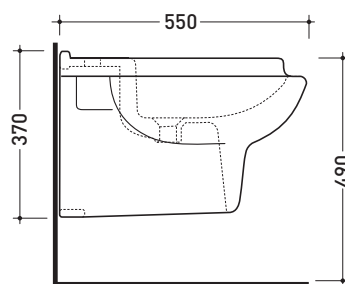

Dim. Imballo | Peso **23 kg** | Pz. Pallet n°

CE

vista zenitale / zenital view

vista laterale / lateral view

sezione longitudinale / section

vista retro / back view

dimensioni in mm

Le misure dimensionali riportate hanno una tolleranza del 2%

vista laterale / lateral view

sezione longitudinale / section

vista retro / back view

dimensioni in mm

Le misure dimensionali riportate hanno una tolleranza del 2%

CERAMICA: finiture lucide

bianco

G1049

Bidet ergonomico sospeso monoforo

• CON TROPPOPIENO

Accessori tecnici: **Staffa di fissaggio universale per vasi e bidet sospesi (41/P)**

Dim. Imballo | Peso **14,8 kg** | Pz. Pallet n° -

CE

vista zenitale / zenital view

vista laterale / lateral view

sezione longitudinale / section

vista retro / back view

dimensioni in mm

Le misure dimensionali riportate hanno una tolleranza del 2%

CERAMICA: finiture lucide

bianco

CW1274