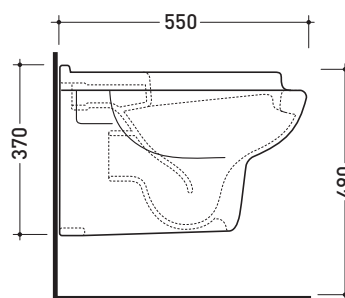

dimensioni in mm

Le misure dimensionali riportate hanno una tolleranza del 2%

CERAMICA: finiture lucide

bianco

CW1156

Coprivaso ergonomico in legno/poliestere

Complementi: **Vasi ergonomici** (G1005 - G1008)
Vaso/bidet ergonomico (G1007)

Complementi: Coprivaso legno poliestere con cerniere cromo [CW1274]

Accessori tecnici: Staffa di fissaggio universale per vasi e bidet sospesi (41/P)

Dim. Imballo | Peso **18,5 kg** | Pz. Pallet n°

CE

vista zenitale / zenital view

vista laterale / lateral view

sezione longitudinale / section

vista retro / back view

dimensioni in mm

Le misure dimensionali riportate hanno una tolleranza del 2%

CERAMICA: finiture lucide

bianco

G1049

vista laterale / lateral view

sezione longitudinale / section

vista retro / back view

dimensioni in mm

Le misure dimensionali riportate hanno una tolleranza del 2%

CERAMICA: finiture lucide

bianco

CW1274