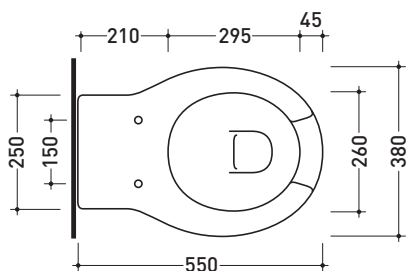

CE

vista zenitale / zenital view