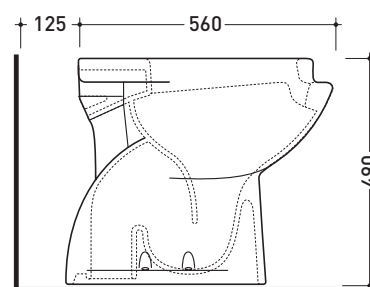

Dim. Imballo | Peso **23 kg** | Pz. Pallet n°

CE

vista zenitale / zenital view

vista laterale / lateral view

sezione longitudinale / section

vista retro / back view

dimensioni in mm

Le misure dimensionali riportate hanno una tolleranza del 2%

Dim. Imballo | Peso **22,5 kg** | Pz. Pallet n°

CE

vista zenitale / zenital view

vista laterale / lateral view

sezione longitudinale / section

vista retro / back view

dimensioni in mm

Le misure dimensionali riportate hanno una tolleranza del 2%

vista laterale / lateral view

sezione longitudinale / section

vista retro / back view

dimensioni in mm

Le misure dimensionali riportate hanno una tolleranza del 2%

CERAMICA: finiture lucide

bianco

G1049

vista laterale / lateral view

sezione longitudinale / section

vista retro / back view

dimensioni in mm

Le misure dimensionali riportate hanno una tolleranza del 2%

CERAMICA: finiture lucide

bianco

CW1274