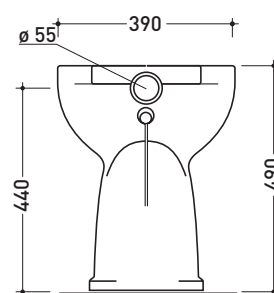

Dim. Imballo | Peso **23 kg** | Pz. Pallet n°

CE

vista zenitale / zenital view

vista laterale / lateral view

sezione longitudinale / section

vista retro / back view

dimensioni in mm

Le misure dimensionali riportate hanno una tolleranza del 2%

Dim. Imballo | Peso **22,5 kg** | Pz. Pallet n°

CE

vista zenitale / zenital view

vista laterale / lateral view

sezione longitudinale / section

vista retro / back view

dimensioni in mm

Le misure dimensionali riportate hanno una tolleranza del 2%

vista laterale / lateral view

sezione longitudinale / section

vista retro / back view

dimensioni in mm

Le misure dimensionali riportate hanno una tolleranza del 2%

CERAMICA: finiture lucide

bianco

G1049

vista laterale / lateral view

sezione longitudinale / section

vista retro / back view

dimensioni in mm

Le misure dimensionali riportate hanno una tolleranza del 2%

CERAMICA: finiture lucide

bianco

CW1274