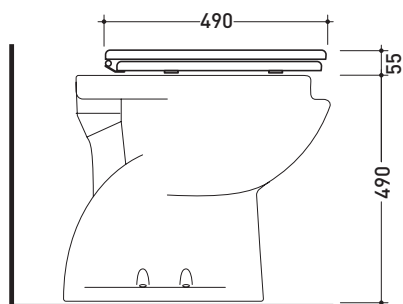

Dim. Imballo | Peso **22,5 kg** | Pz. Pallet n°

CE

vista zenitale / zenital view

vista laterale / lateral view

sezione longitudinale / section

vista retro / back view

dimensioni in mm

Le misure dimensionali riportate hanno una tolleranza del 2%

dimensioni in mm

Le misure dimensionali riportate hanno una tolleranza del 2%

CERAMICA: finiture lucide

bianco

CW1156

Coprivaso ergonomico in legno/poliestere

Complementi: **Vasi ergonomici** (G1005 - G1008)
Vaso/bidet ergonomico (G1007)

Dim. Imballo

Peso **4,5 kg**

Pz. Pallet n° -

vista zenitale / zenital view

vista laterale / lateral view

vista retro / back view

dimensioni in mm

LEGNO/POLIESTERE: finiture lucide

vista laterale / lateral view

sezione longitudinale / section

vista retro / back view

dimensioni in mm

Le misure dimensionali riportate hanno una tolleranza del 2%

CERAMICA: finiture lucide

bianco

G1049