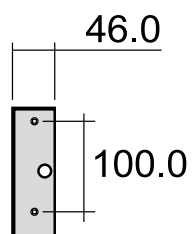

vista laterale / lateral view

sezione longitudinale / section

vista retro / back view

dimensioni in mm

Le misure dimensionali riportate hanno una tolleranza del 2%

CERAMICA: finiture lucide

bianco

CW1274

Dim. Imballo | Peso **19 kg** | Pz. Pallet n° -

CE

vista zenitale / zenital view

vista inferiore / bottom view

vista frontale / frontal view

sezione longitudinale / section

dimensioni in mm

Le misure dimensionali riportate hanno una tolleranza del 2%

CERAMICA: finiture lucide

bianco

ADF

Staffe di sostegno fisse per lavabo

Complementi: **lavabo ergonomico (G1009)**

Dim. Imballo

Peso **1,7 kg**

Pz. Pallet n° -

dimensioni in mm

<http://www.ceramicaflaminia.it/it/downloads>

©ceramicaflaminiaspa - è vietata la copia, la pubblicazione e la riproduzione anche parziale se non autorizzata

marzo 2017

ADIR

Sostegno per lavabo ad inclinazione regolabile manuale