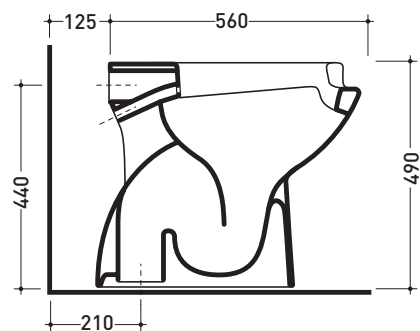

Dim. Imballo | Peso **23 kg** | Pz. Pallet n°

CE

vista zenitale / zenital view

vista laterale / lateral view

sezione longitudinale / section

vista retro / back view

dimensioni in mm

Le misure dimensionali riportate hanno una tolleranza del 2%

Dim. Imballo | Peso **22,5 kg** | Pz. Pallet n°

CE

vista zenitale / zenital view

vista laterale / lateral view

sezione longitudinale / section

vista retro / back view

dimensioni in mm

Le misure dimensionali riportate hanno una tolleranza del 2%

Accessori tecnici: Kit di fissaggio a pavimento (9001)

Dim. Imballo | Peso **21,5 kg** | Pz. Pallet n°

CE

vista zenitale / zenital view

vista laterale / lateral view

sezione longitudinale / section

vista retro / back view

dimensioni in mm

Le misure dimensionali riportate hanno una tolleranza del 2%

CERAMICA: finiture lucide

bianco

CW1156

Coprivaso ergonomico in legno/poliestere

Complementi: **Vasi ergonomici** (G1005 - G1008)
Vaso/bidet ergonomico (G1007)