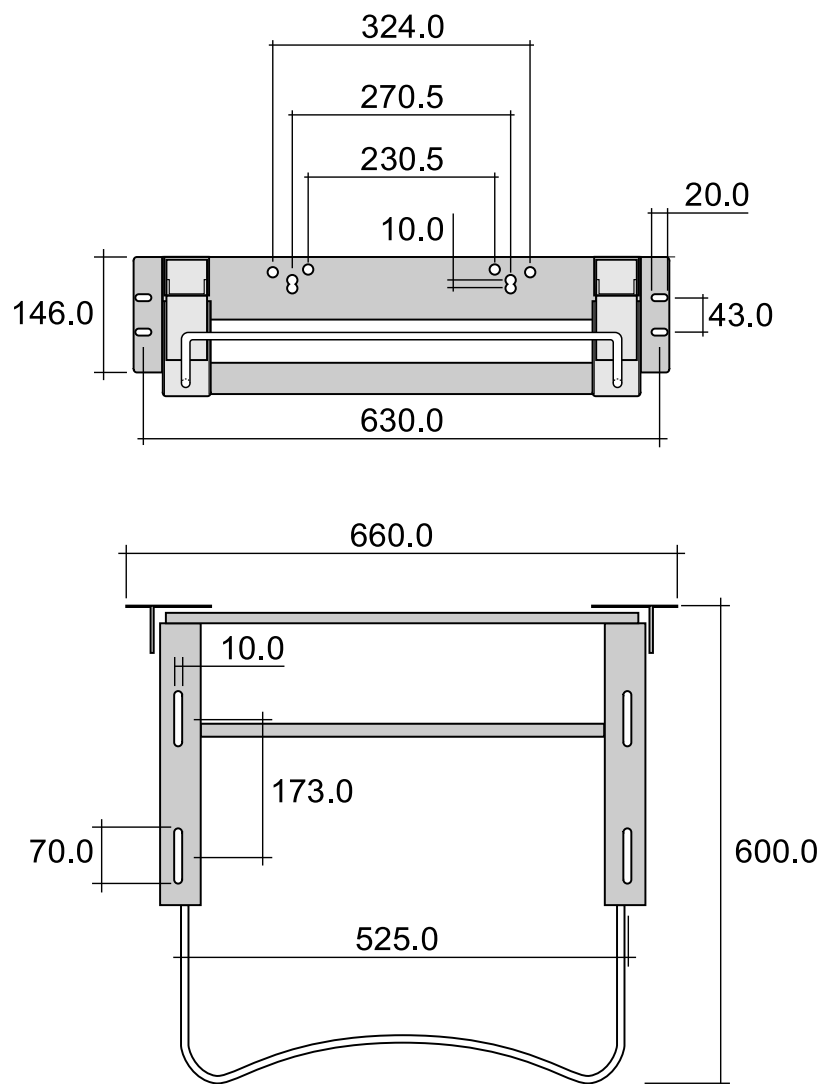

vista laterale / lateral view

sezione longitudinale / section

vista retro / back view

dimensioni in mm

Le misure dimensionali riportate hanno una tolleranza del 2%

CERAMICA: finiture lucide

bianco

G1049

vista laterale / lateral view

sezione longitudinale / section

vista retro / back view

dimensioni in mm

Le misure dimensionali riportate hanno una tolleranza del 2%

CERAMICA: finiture lucide

bianco

CW1274

Complementi: **lavabo ergonomico (G1009)**

Dim. Imballo

Peso **4,8 kg**

Pz. Pallet n° -

dimensioni in mm

<http://www.ceramicaflaminia.it/it/downloads>

©ceramicaflaminiaspa - è vietata la copia, la pubblicazione e la riproduzione anche parziale se non autorizzata

marzo 2017

ADP

Sostegno per lavabo ad inclinazione regolabile pneumatica

Complementi: **lavabo ergonomico (G1009)**

Dim. Imballo

Peso **9 kg**

Pz. Pallet n° -

dimensioni in mm