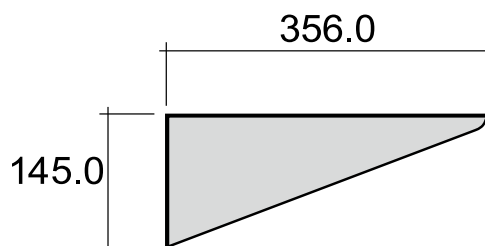

Dim. Imballo | Peso **19 kg** | Pz. Pallet n° -

CE

vista zenitale / zenital view

vista inferiore / bottom view

vista frontale / frontal view

sezione longitudinale / section

dimensioni in mm

Le misure dimensionali riportate hanno una tolleranza del 2%

CERAMICA: finiture lucide

bianco

ADF

Staffe di sostegno fisse per lavabo

Complementi: **lavabo ergonomico (G1009)**

Dim. Imballo

Peso **1,7 kg**

Pz. Pallet n° -