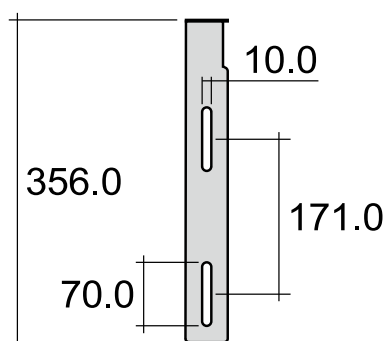

vista laterale / lateral view

sezione longitudinale / section

vista retro / back view

dimensioni in mm

Le misure dimensionali riportate hanno una tolleranza del 2%

CERAMICA: finiture lucide

bianco

CW1274

Dim. Imballo | Peso **19 kg** | Pz. Pallet n° -

CE

vista zenitale / zenital view

vista inferiore / bottom view

vista frontale / frontal view

sezione longitudinale / section

dimensioni in mm

Le misure dimensionali riportate hanno una tolleranza del 2%

CERAMICA: finiture lucide

bianco

ADF

Staffe di sostegno fisse per lavabo

Complementi: **lavabo ergonomico (G1009)**

Dim. Imballo

Peso **1,7 kg**

Pz. Pallet n° -

dimensioni in mm

<http://www.ceramicaflaminia.it/it/downloads>

©ceramicaflaminiaspa - è vietata la copia, la pubblicazione e la riproduzione anche parziale se non autorizzata

marzo 2017

ADIR

Sostegno per lavabo ad inclinazione regolabile manuale