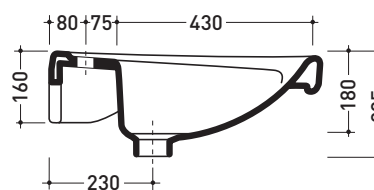

vista laterale / lateral view

sezione longitudinale / section

vista retro / back view

dimensioni in mm

Le misure dimensionali riportate hanno una tolleranza del 2%

CERAMICA: finiture lucide

bianco

G1049

vista laterale / lateral view

sezione longitudinale / section

vista retro / back view

dimensioni in mm

Le misure dimensionali riportate hanno una tolleranza del 2%

CERAMICA: finiture lucide

bianco

CW1274

Dim. Imballo | Peso **19 kg** | Pz. Pallet n° -

CE

vista zenitale / zenital view

vista inferiore / bottom view

vista frontale / frontal view

sezione longitudinale / section

dimensioni in mm

Le misure dimensionali riportate hanno una tolleranza del 2%

CERAMICA: finiture lucide

bianco

ADF

Staffe di sostegno fisse per lavabo

Complementi: **lavabo ergonomico (G1009)**

Dim. Imballo

Peso **1,7 kg**

Pz. Pallet n° -