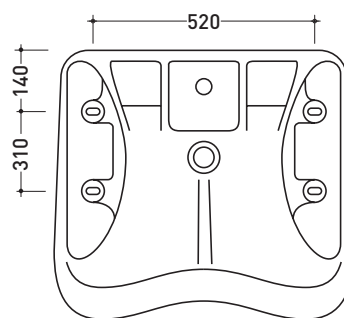

vista laterale / lateral view

sezione longitudinale / section

vista retro / back view

dimensioni in mm

Le misure dimensionali riportate hanno una tolleranza del 2%

CERAMICA: finiture lucide

bianco

CW1274

Coprivaso ergonomico in legno/poliestere

Complementi: Vaso ergonomico sospeso (G1048)

Dim. Imballo

Peso **3 kg**

Pz. Pallet n° -

vista zenitale / zenital view

sezione longitudinale / section

vista retro / back view

dimensioni in mm

LEGNO/POLIESTERE: finiture lucide

bianco

G1009

Lavabo ergonomico sospeso monoforo

• SENZA TROPPOPIENO

Complementi: **Attacco fisso (ADF)**
Attacco inclinazione regolabile (ADIR)
Attacco inclinazione regolabile pneumatica (ADP)

Dim. Imballo | Peso **19 kg** | Pz. Pallet n° -

CE

vista zenitale / zenital view

vista inferiore / bottom view

vista frontale / frontal view

sezione longitudinale / section

dimensioni in mm

Le misure dimensionali riportate hanno una tolleranza del 2%