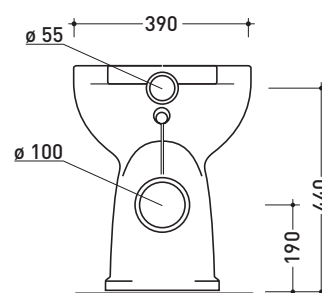

Dim. Imballo | Peso **23 kg** | Pz. Pallet n°

CE

vista zenitale / zenital view

vista laterale / lateral view

sezione longitudinale / section

vista retro / back view

dimensioni in mm

Le misure dimensionali riportate hanno una tolleranza del 2%

Dim. Imballo | Peso **22,5 kg** | Pz. Pallet n°

CE

vista zenitale / zenital view

vista laterale / lateral view

sezione longitudinale / section

vista retro / back view

dimensioni in mm

Le misure dimensionali riportate hanno una tolleranza del 2%

vista laterale / lateral view

sezione longitudinale / section

vista retro / back view

dimensioni in mm

Le misure dimensionali riportate hanno una tolleranza del 2%

CERAMICA: finiture lucide

bianco

G1049

vista laterale / lateral view

sezione longitudinale / section

vista retro / back view

dimensioni in mm

Le misure dimensionali riportate hanno una tolleranza del 2%

CERAMICA: finiture lucide

bianco

CW1274