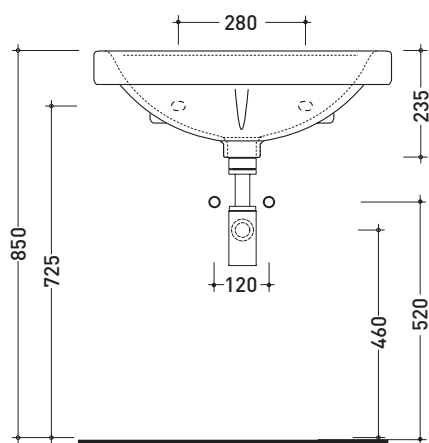

vista laterale / lateral view

sezione longitudinale / section

vista retro / back view

dimensioni in mm

Le misure dimensionali riportate hanno una tolleranza del 2%

CERAMICA: finiture lucide

bianco

G1049

vista laterale / lateral view

sezione longitudinale / section

vista retro / back view

dimensioni in mm

Le misure dimensionali riportate hanno una tolleranza del 2%

CERAMICA: finiture lucide

bianco

CW1274

Dim. Imballo | Peso **19 kg** | Pz. Pallet n° -

CE

vista zenitale / zenital view

vista inferiore / bottom view

vista frontale / frontal view

sezione longitudinale / section

dimensioni in mm

Le misure dimensionali riportate hanno una tolleranza del 2%

CERAMICA: finiture lucide

bianco

ADF

Staffe di sostegno fisse per lavabo

Complementi: **lavabo ergonomico (G1009)**

Dim. Imballo

Peso **1,7 kg**

Pz. Pallet n° -