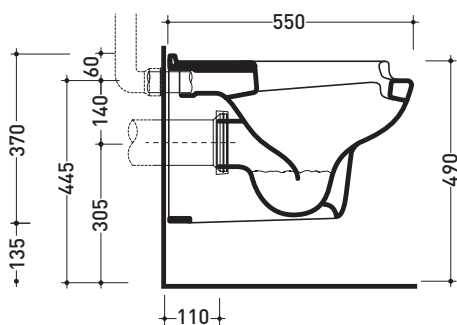

Dim. Imballo | Peso **23 kg** | Pz. Pallet n°

CE

vista zenitale / zenital view

vista laterale / lateral view

sezione longitudinale / section

vista retro / back view

dimensioni in mm

Le misure dimensionali riportate hanno una tolleranza del 2%

Complementi: Coprivaso legno poliestere con cerniere cromo [CW1274]

Accessori tecnici: Staffa di fissaggio universale per vasi e bidet sospesi (41/P)

Dim. Imballo | Peso **18,5 kg** | Pz. Pallet n°

CE

vista zenitale / zenital view

vista laterale / lateral view

sezione longitudinale / section

vista retro / back view

dimensioni in mm

Le misure dimensionali riportate hanno una tolleranza del 2%

CERAMICA: finiture lucide

bianco

G1049

vista laterale / lateral view

sezione longitudinale / section

vista retro / back view

dimensioni in mm

Le misure dimensionali riportate hanno una tolleranza del 2%

CERAMICA: finiture lucide

bianco

CW1274