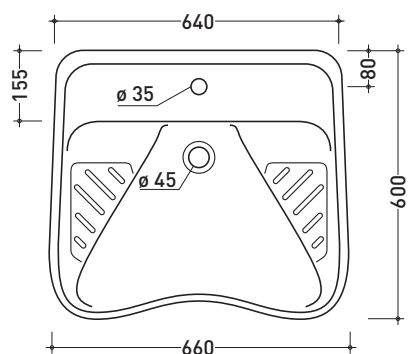

vista laterale / lateral view

sezione longitudinale / section

vista retro / back view

dimensioni in mm

Le misure dimensionali riportate hanno una tolleranza del 2%

CERAMICA: finiture lucide

bianco

G1049

vista laterale / lateral view

sezione longitudinale / section

vista retro / back view

dimensioni in mm

Le misure dimensionali riportate hanno una tolleranza del 2%

CERAMICA: finiture lucide

bianco

CW1274

dimensioni in mm

LEGNO/POLIESTERE: finiture lucide

bianco

G1009

Lavabo ergonomico sospeso monoforo

• SENZA TROPPOPIENO

Complementi: **Attacco fisso (ADF)**
Attacco inclinazione regolabile (ADIR)
Attacco inclinazione regolabile pneumatica (ADP)

Dim. Imballo | Peso **19 kg** | Pz. Pallet n° -

CE

vista zenitale / zenital view

vista inferiore / bottom view

vista frontale / frontal view

sezione longitudinale / section

dimensioni in mm

Le misure dimensionali riportate hanno una tolleranza del 2%