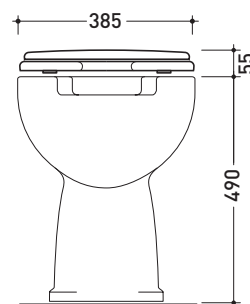

Dim. Imballo | Peso **22,5 kg** | Pz. Pallet n°

CE

vista zenitale / zenital view

vista laterale / lateral view

sezione longitudinale / section

vista retro / back view

dimensioni in mm

Le misure dimensionali riportate hanno una tolleranza del 2%

dimensioni in mm

Le misure dimensionali riportate hanno una tolleranza del 2%

CERAMICA: finiture lucide

bianco

CW1156

Coprivaso ergonomico in legno/poliestere

Complementi: **Vasi ergonomici** (G1005 - G1008)
Vaso/bidet ergonomico (G1007)

Dim. Imballo

Peso **4,5 kg**

Pz. Pallet n° -

vista zenitale / zenital view

vista laterale / lateral view

vista retro / back view

dimensioni in mm

LEGNO/POLIESTERE: finiture lucide

vista laterale / lateral view

sezione longitudinale / section

vista retro / back view

dimensioni in mm

Le misure dimensionali riportate hanno una tolleranza del 2%

CERAMICA: finiture lucide

bianco

G1049