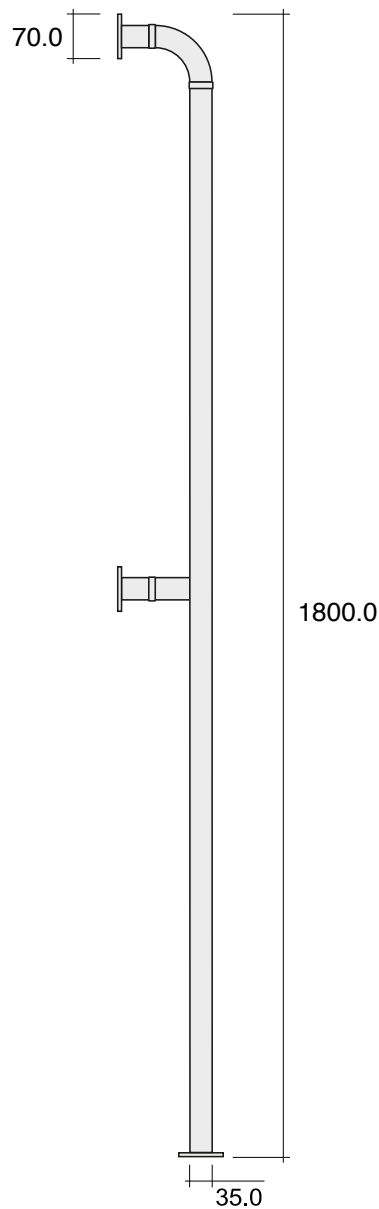

D8

Corrimano di sostegno verticale, da parete a pavimento cm 180

Dim. Imballo

Peso **3,5 kg**

Pz. Pallet n° -

dimensioni in mm

<http://www.ceramicaflaminia.it/it/downloads>

©ceramicaflaminiaspa - è vietata la copia, la pubblicazione e la riproduzione anche parziale se non autorizzata

marzo 2017