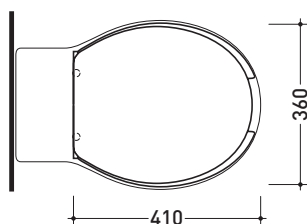

vista laterale / lateral view

sezione longitudinale / section

vista retro / back view

dimensioni in mm

Le misure dimensionali riportate hanno una tolleranza del 2%

CERAMICA: finiture lucide

bianco

G1049

vista laterale / lateral view

sezione longitudinale / section

vista retro / back view

dimensioni in mm

Le misure dimensionali riportate hanno una tolleranza del 2%

CERAMICA: finiture lucide

bianco

CW1274

Coprivaso ergonomico in legno/poliestere

Complementi: Vaso ergonomico sospeso (G1048)

Dim. Imballo

Peso **3 kg**

Pz. Pallet n° -

vista zenitale / zenital view

sezione longitudinale / section

vista retro / back view

Dim. Imballo | Peso **19 kg** | Pz. Pallet n° -

CE

vista zenitale / zenital view

vista inferiore / bottom view

vista frontale / frontal view

sezione longitudinale / section

dimensioni in mm

Le misure dimensionali riportate hanno una tolleranza del 2%