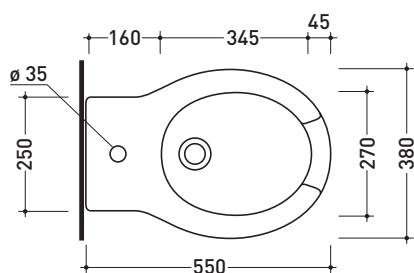

Dim. Imballo | Peso **23 kg** | Pz. Pallet n°

CE

vista zenitale / zenital view

vista laterale / lateral view

sezione longitudinale / section

vista retro / back view

dimensioni in mm

Le misure dimensionali riportate hanno una tolleranza del 2%

vista laterale / lateral view

sezione longitudinale / section

vista retro / back view

dimensioni in mm

Le misure dimensionali riportate hanno una tolleranza del 2%

CERAMICA: finiture lucide

bianco

G1049

Bidet ergonomico sospeso monoforo

• CON TROPPOPIENO

Accessori tecnici: **Staffa di fissaggio universale per vasi e bidet sospesi (41/P)**

Dim. Imballo | Peso **14,8 kg** | Pz. Pallet n° -

CE

vista zenitale / zenital view

vista laterale / lateral view

sezione longitudinale / section

vista retro / back view

dimensioni in mm

Le misure dimensionali riportate hanno una tolleranza del 2%

CERAMICA: finiture lucide

bianco

CW1274