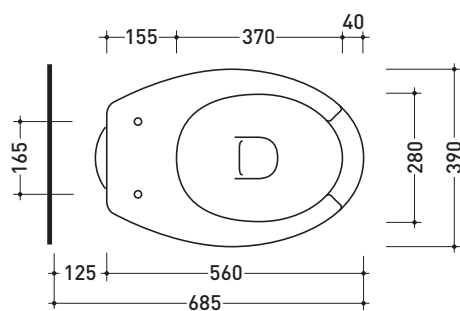

Dim. Imballo | Peso **23 kg** | Pz. Pallet n°

CE

vista zenitale / zenital view

vista laterale / lateral view

sezione longitudinale / section

vista retro / back view

dimensioni in mm

Le misure dimensionali riportate hanno una tolleranza del 2%

Dim. Imballo | Peso **22,5 kg** | Pz. Pallet n°

CE

vista zenitale / zenital view

vista laterale / lateral view

sezione longitudinale / section

vista retro / back view

dimensioni in mm

Le misure dimensionali riportate hanno una tolleranza del 2%

vista laterale / lateral view

sezione longitudinale / section

vista retro / back view

dimensioni in mm

Le misure dimensionali riportate hanno una tolleranza del 2%

CERAMICA: finiture lucide

bianco

G1049

vista laterale / lateral view

sezione longitudinale / section

vista retro / back view

dimensioni in mm

Le misure dimensionali riportate hanno una tolleranza del 2%

CERAMICA: finiture lucide

bianco

CW1274