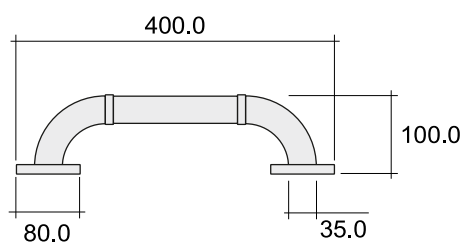

marzo 2017

D2

Maniglione di sostegno lineare cm 40

Dim. Imballo

Peso **0,8 kg**

Pz. Pallet n° -

dimensioni in mm

<http://www.ceramicaflaminia.it/it/downloads>