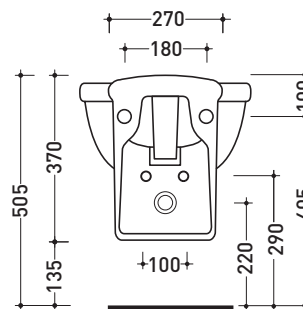

vista laterale / lateral view

sezione longitudinale / section

vista retro / back view

dimensioni in mm

Le misure dimensionali riportate hanno una tolleranza del 2%

CERAMICA: finiture lucide

bianco

G1049

Bidet ergonomico sospeso monoforo

• CON TROPPOPIENO

Accessori tecnici: **Staffa di fissaggio universale per vasi e bidet sospesi (41/P)**

Dim. Imballo | Peso **14,8 kg** | Pz. Pallet n° -

CE

vista zenitale / zenital view

vista laterale / lateral view

sezione longitudinale / section

vista retro / back view

dimensioni in mm

Le misure dimensionali riportate hanno una tolleranza del 2%

CERAMICA: finiture lucide

bianco

CW1274

Dim. Imballo | Peso **19 kg** | Pz. Pallet n° -

CE

vista zenitale / zenital view

vista inferiore / bottom view

vista frontale / frontal view

sezione longitudinale / section

dimensioni in mm

Le misure dimensionali riportate hanno una tolleranza del 2%