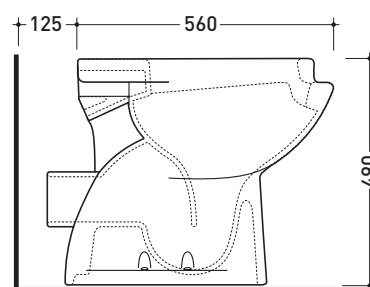

Dim. Imballo | Peso **23 kg** | Pz. Pallet n°

CE

vista zenitale / zenital view

vista laterale / lateral view

sezione longitudinale / section

vista retro / back view

dimensioni in mm

Le misure dimensionali riportate hanno una tolleranza del 2%

CERAMICA: finiture lucide

bianco

G1008

Vaso ergonomico con scarico P (parete)

Complementi: Cassetta di scarico alta (2060)
Copri vaso legno poliestere con cerniere cromo (CW1156)

Accessori tecnici: Kit di fissaggio a pavimento (9001)

Dim. Imballo | Peso **22,5 kg** | Pz. Pallet n°

CE

vista zenitale / zenital view

vista laterale / lateral view

sezione longitudinale / section

vista retro / back view

dimensioni in mm

Le misure dimensionali riportate hanno una tolleranza del 2%

vista laterale / lateral view

sezione longitudinale / section

vista retro / back view

dimensioni in mm

Le misure dimensionali riportate hanno una tolleranza del 2%

CERAMICA: finiture lucide

bianco

G1049