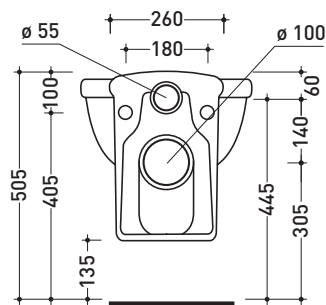

Dim. Imballo | Peso **22,5 kg** | Pz. Pallet n°

CE

vista zenitale / zenital view

vista laterale / lateral view

sezione longitudinale / section

vista retro / back view

dimensioni in mm

Le misure dimensionali riportate hanno una tolleranza del 2%

Complementi: Coprivaso legno poliestere con cerniere cromo [CW1274]

Accessori tecnici: Staffa di fissaggio universale per vasi e bidet sospesi (41/P)

Dim. Imballo | Peso **18,5 kg** | Pz. Pallet n°

CE

vista zenitale / zenital view

vista laterale / lateral view

sezione longitudinale / section

vista retro / back view

dimensioni in mm

Le misure dimensionali riportate hanno una tolleranza del 2%

CERAMICA: finiture lucide

bianco

G1049

vista laterale / lateral view

sezione longitudinale / section

vista retro / back view

dimensioni in mm

Le misure dimensionali riportate hanno una tolleranza del 2%

CERAMICA: finiture lucide

bianco

CW1274