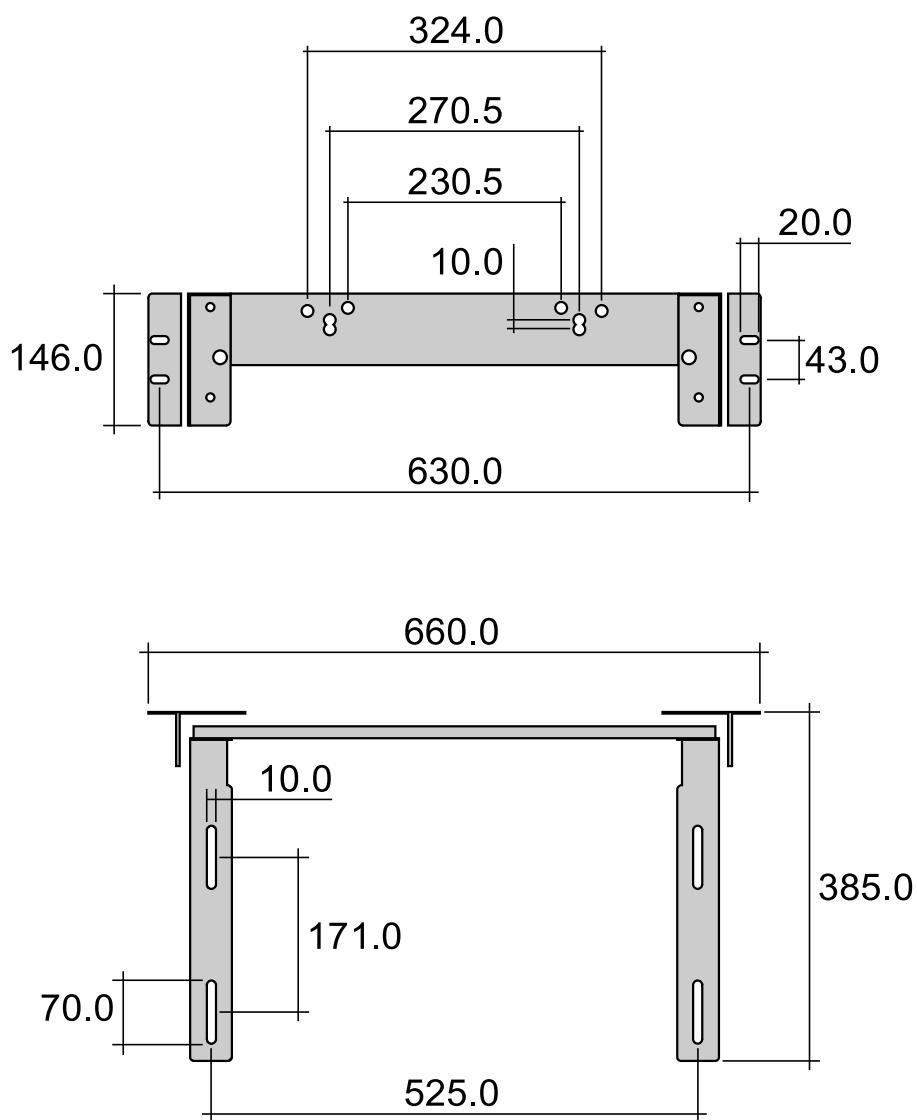

vista laterale / lateral view

sezione longitudinale / section

vista retro / back view

dimensioni in mm

Le misure dimensionali riportate hanno una tolleranza del 2%

CERAMICA: finiture lucide

bianco

G1049

vista laterale / lateral view

sezione longitudinale / section

vista retro / back view

dimensioni in mm

Le misure dimensionali riportate hanno una tolleranza del 2%

CERAMICA: finiture lucide

bianco

CW1274

dimensioni in mm

<http://www.ceramicaflaminia.it/it/downloads>

©ceramicaflaminiaspa - è vietata la copia, la pubblicazione e la riproduzione anche parziale se non autorizzata

marzo 2017

ADIR

Sostegno per lavabo ad inclinazione regolabile manuale

Complementi: **lavabo ergonomico (G1009)**

Dim. Imballo

Peso **4,8 kg**

Pz. Pallet n° -

dimensioni in mm

<http://www.ceramicaflaminia.it/it/downloads>

©ceramicaflaminiaspa - è vietata la copia, la pubblicazione e la riproduzione anche parziale se non autorizzata