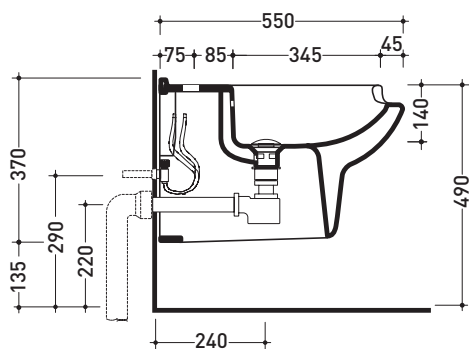

Dim. Imballo | Peso **23 kg** | Pz. Pallet n°

CE

vista zenitale / zenital view

vista laterale / lateral view

sezione longitudinale / section

vista retro / back view

dimensioni in mm

Le misure dimensionali riportate hanno una tolleranza del 2%

vista laterale / lateral view

sezione longitudinale / section

vista retro / back view

dimensioni in mm

Le misure dimensionali riportate hanno una tolleranza del 2%

CERAMICA: finiture lucide

bianco

G1049

Bidet ergonomico sospeso monoforo

• CON TROPPOPIENO

Accessori tecnici: **Staffa di fissaggio universale per vasi e bidet sospesi (41/P)**

Dim. Imballo | Peso **14,8 kg** | Pz. Pallet n° -

CE

vista zenitale / zenital view

vista laterale / lateral view

sezione longitudinale / section

vista retro / back view

dimensioni in mm

Le misure dimensionali riportate hanno una tolleranza del 2%

CERAMICA: finiture lucide

bianco

CW1274