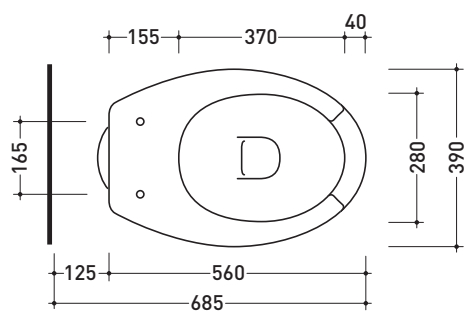

CE

vista zenitale / zenital view