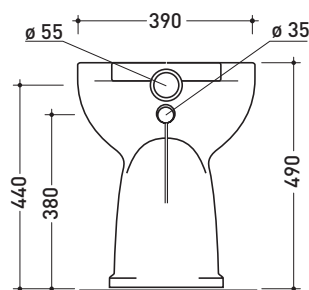

Dim. Imballo | Peso **22,5 kg** | Pz. Pallet n°

CE

vista zenitale / zenital view

vista laterale / lateral view

sezione longitudinale / section

vista retro / back view

dimensioni in mm

Le misure dimensionali riportate hanno una tolleranza del 2%

Accessori tecnici: Kit di fissaggio a pavimento (9001)

Dim. Imballo | Peso **21,5 kg** | Pz. Pallet n°

CE

vista zenitale / zenital view

vista laterale / lateral view

sezione longitudinale / section

vista retro / back view

dimensioni in mm

Le misure dimensionali riportate hanno una tolleranza del 2%

CERAMICA: finiture lucide

bianco

CW1156

Coprivaso ergonomico in legno/poliestere

Complementi: **Vasi ergonomici** (G1005 - G1008)
Vaso/bidet ergonomico (G1007)

vista laterale / lateral view

sezione longitudinale / section

vista retro / back view

dimensioni in mm

Le misure dimensionali riportate hanno una tolleranza del 2%

CERAMICA: finiture lucide

bianco

G1049