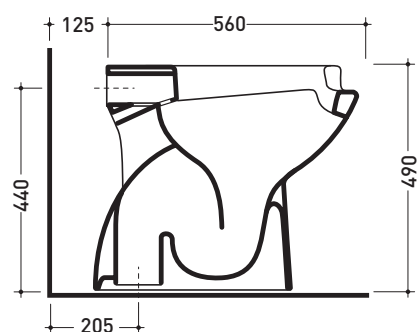

Dim. Imballo | Peso **23 kg** | Pz. Pallet n°

CE

vista zenitale / zenital view

vista laterale / lateral view

sezione longitudinale / section

vista retro / back view

dimensioni in mm

Le misure dimensionali riportate hanno una tolleranza del 2%

Dim. Imballo | Peso **22,5 kg** | Pz. Pallet n°

CE

vista zenitale / zenital view

vista laterale / lateral view

sezione longitudinale / section

vista retro / back view

dimensioni in mm

Le misure dimensionali riportate hanno una tolleranza del 2%

vista laterale / lateral view

sezione longitudinale / section

vista retro / back view

dimensioni in mm

Le misure dimensionali riportate hanno una tolleranza del 2%

CERAMICA: finiture lucide

bianco

G1049

vista laterale / lateral view

sezione longitudinale / section

vista retro / back view

dimensioni in mm

Le misure dimensionali riportate hanno una tolleranza del 2%

CERAMICA: finiture lucide

bianco

CW1274