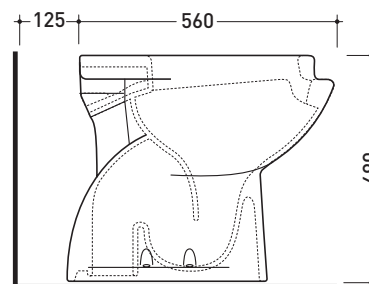

Dim. Imballo | Peso **23 kg** | Pz. Pallet n°

CE

vista zenitale / zenital view

vista laterale / lateral view

sezione longitudinale / section

vista retro / back view

dimensioni in mm

Le misure dimensionali riportate hanno una tolleranza del 2%

Dim. Imballo | Peso **22,5 kg** | Pz. Pallet n°

CE

vista zenitale / zenital view

vista laterale / lateral view

sezione longitudinale / section

vista retro / back view

dimensioni in mm

Le misure dimensionali riportate hanno una tolleranza del 2%

Accessori tecnici: Kit di fissaggio a pavimento (9001)

Dim. Imballo | Peso **21,5 kg** | Pz. Pallet n°

CE

vista zenitale / zenital view

vista laterale / lateral view

sezione longitudinale / section

vista retro / back view

dimensioni in mm

Le misure dimensionali riportate hanno una tolleranza del 2%

CERAMICA: finiture lucide

bianco

CW1156

Coprivaso ergonomico in legno/poliestere

Complementi: **Vasi ergonomici** (G1005 - G1008)
Vaso/bidet ergonomico (G1007)