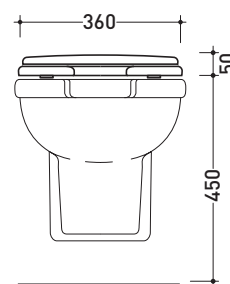

vista laterale / lateral view

sezione longitudinale / section

vista retro / back view

dimensioni in mm

Le misure dimensionali riportate hanno una tolleranza del 2%

CERAMICA: finiture lucide

bianco

G1049

vista laterale / lateral view

sezione longitudinale / section

vista retro / back view

dimensioni in mm

Le misure dimensionali riportate hanno una tolleranza del 2%

CERAMICA: finiture lucide

bianco

CW1274

Coprivaso ergonomico in legno/poliestere

Complementi: Vaso ergonomico sospeso (G1048)

Dim. Imballo

Peso **3 kg**

Pz. Pallet n° -

vista zenitale / zenital view

sezione longitudinale / section

vista retro / back view

Dim. Imballo | Peso **19 kg** | Pz. Pallet n° -

CE

vista zenitale / zenital view

vista inferiore / bottom view

vista frontale / frontal view

sezione longitudinale / section

dimensioni in mm

Le misure dimensionali riportate hanno una tolleranza del 2%