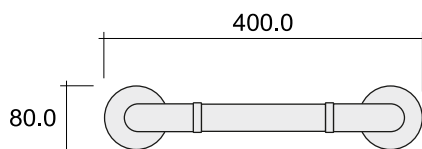

marzo 2017

D2

Maniglione di sostegno lineare cm 40

Dim. Imballo

Peso **0,8 kg**

Pz. Pallet n° -

dimensioni in mm

<http://www.ceramicaflaminia.it/it/downloads>