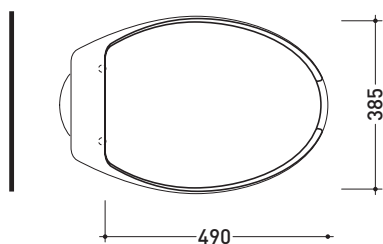

CW1156

Coprivaso ergonomico in legno/poliestere

Complementi: **Vasi ergonomici** (G1005 - G1008)
Vaso/bidet ergonomico (G1007)

Dim. Imballo

Peso **4,5 kg**

Pz. Pallet n° -

vista zenitale / zenital view