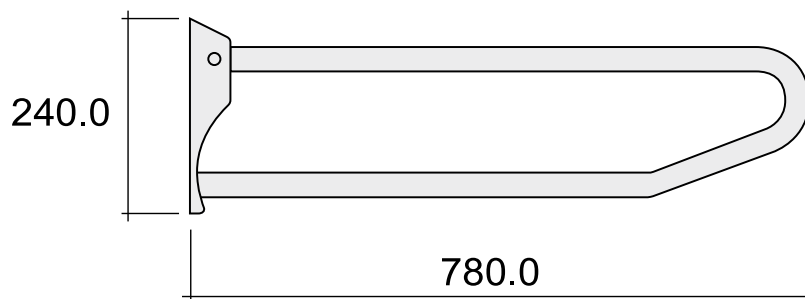

D3

Impugnatura di sostegno ribaltabile

Dim. Imballo

Peso **5,3 kg**

Pz. Pallet n° -

dimensioni in mm

<http://www.ceramicaflaminia.it/it/downloads>

©ceramicaflaminiaspa - è vietata la copia, la pubblicazione e la riproduzione anche parziale se non autorizzata

marzo 2017