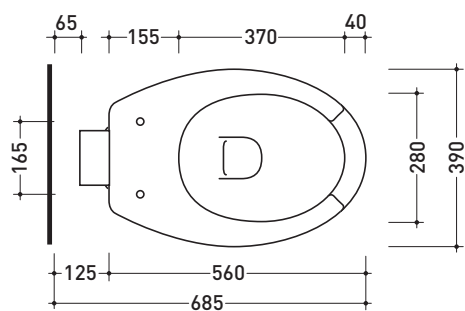

Dim. Imballo | Peso **23 kg** | Pz. Pallet n°

CE

vista zenitale / zenital view

vista laterale / lateral view

sezione longitudinale / section

vista retro / back view

dimensioni in mm

Le misure dimensionali riportate hanno una tolleranza del 2%

Dim. Imballo | Peso **22,5 kg** | Pz. Pallet n°

CE

vista zenitale / zenital view

vista laterale / lateral view

sezione longitudinale / section

vista retro / back view

dimensioni in mm

Le misure dimensionali riportate hanno una tolleranza del 2%

vista laterale / lateral view

sezione longitudinale / section

vista retro / back view

dimensioni in mm

Le misure dimensionali riportate hanno una tolleranza del 2%

CERAMICA: finiture lucide

bianco

G1049

vista laterale / lateral view

sezione longitudinale / section

vista retro / back view

dimensioni in mm

Le misure dimensionali riportate hanno una tolleranza del 2%

CERAMICA: finiture lucide

bianco

CW1274