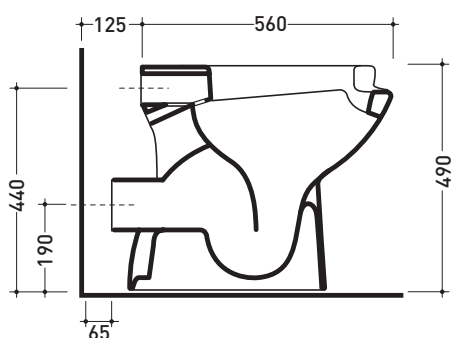

Dim. Imballo | Peso **23 kg** | Pz. Pallet n°

CE

vista zenitale / zenital view

vista laterale / lateral view

sezione longitudinale / section

vista retro / back view

dimensioni in mm

Le misure dimensionali riportate hanno una tolleranza del 2%

Dim. Imballo | Peso **22,5 kg** | Pz. Pallet n°

CE

vista zenitale / zenital view

vista laterale / lateral view

sezione longitudinale / section

vista retro / back view

dimensioni in mm

Le misure dimensionali riportate hanno una tolleranza del 2%

dimensioni in mm

Le misure dimensionali riportate hanno una tolleranza del 2%

CERAMICA: finiture lucide

bianco

CW1156

Coprivaso ergonomico in legno/poliestere

Complementi: **Vasi ergonomici** (G1005 - G1008)
Vaso/bidet ergonomico (G1007)

vista laterale / lateral view

sezione longitudinale / section

vista retro / back view

dimensioni in mm

Le misure dimensionali riportate hanno una tolleranza del 2%

CERAMICA: finiture lucide

bianco

G1049