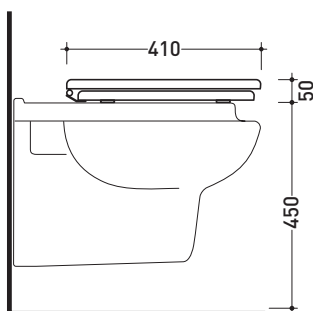

vista laterale / lateral view

sezione longitudinale / section

vista retro / back view

dimensioni in mm

Le misure dimensionali riportate hanno una tolleranza del 2%

CERAMICA: finiture lucide

bianco

G1049

vista laterale / lateral view

sezione longitudinale / section

vista retro / back view

dimensioni in mm

Le misure dimensionali riportate hanno una tolleranza del 2%

CERAMICA: finiture lucide

bianco

CW1274

Coprivaso ergonomico in legno/poliestere

Complementi: Vaso ergonomico sospeso (G1048)

Dim. Imballo

Peso **3 kg**

Pz. Pallet n° -

vista zenitale / zenital view

sezione longitudinale / section

vista retro / back view

Dim. Imballo | Peso **19 kg** | Pz. Pallet n° -

CE

vista zenitale / zenital view

vista inferiore / bottom view

vista frontale / frontal view

sezione longitudinale / section

dimensioni in mm

Le misure dimensionali riportate hanno una tolleranza del 2%