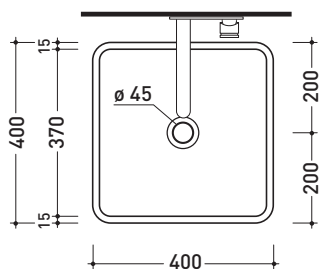

Monowash

➔ **FLAMINIA.**

design **GIULIO CAPPELLINI**

2005

MW40P Monowash 40

Lavabo a colonna cm 40 a parete

(completo di kit di fissaggio a pavimento art. 9005)

• SENZA TROPPOPIENO • SENZA PIANO RUBINETTERIA

Dim. Imballo **42,5 x 42,5 x 90 cm** | Peso **45 kg** | Pz. Pallet n° **4**

CE UNI EN 14688 - CL00 Dop-No14688

vista zenitale / zenital view

vista frontale / frontal view

sezione longitudinale / section

dimensioni in mm

Le misure dimensionali riportate hanno una tolleranza del 2%

CERAMICA: finiture lucide

finiture opache

bianco

nero

latte

grafite

antracite