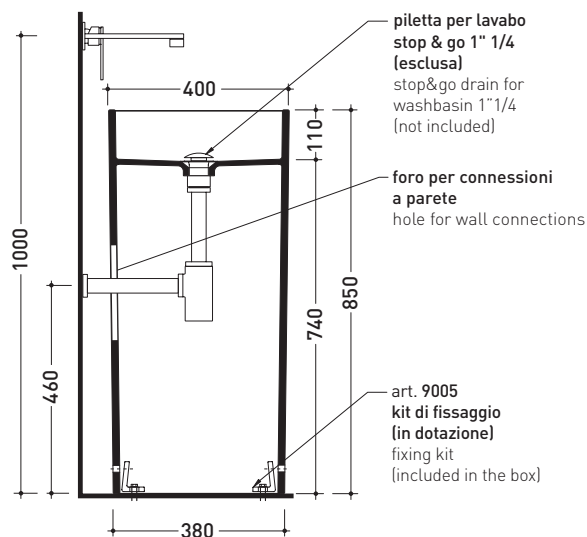

Monowash

➔ **FLAMINIA.**

design **GIULIO CAPPELLINI**

2005

MW40P Monowash 40

Lavabo a colonna cm 40 a parete

(completo di kit di fissaggio a pavimento art. 9005)

• SENZA TROPPOPIENO • SENZA PIANO RUBINETTERIA

Dim. Imballo **42,5 x 42,5 x 90 cm** | Peso **45 kg** | Pz. Pallet n° **4**

CE UNI EN 14688 - CL00 Dop-No14688

vista zenitale / zenital view

vista frontale / frontal view

sezione longitudinale / section

dimensioni in mm

Le misure dimensionali riportate hanno una tolleranza del 2%

CERAMICA: finiture lucide

finiture opache

bianco

nero

latte

grafite

antracite