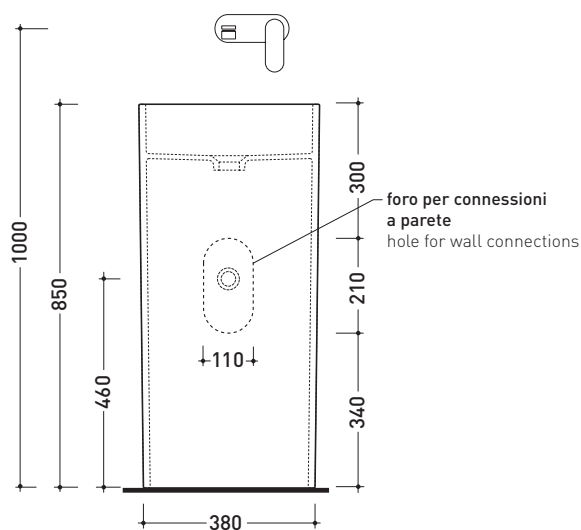

Monowash

➔ **FLAMINIA.**

design **GIULIO CAPPELLINI**

2005

MW40P Monowash 40

Lavabo a colonna cm 40 a parete

(completo di kit di fissaggio a pavimento art. 9005)

• SENZA TROPPOPIENO • SENZA PIANO RUBINETTERIA

Complementi: **Rubinetti parete linea ONE - NOKÉ - SI**
Accessori linea TWO - HOOP - NOKÉ - FOLD

Accessori tecnici: **Sifone cromo (SIFL/CR)**
Piletta Stop & Go (PLSG)
Piletta Stop&Go in ceramica (PLCE)

Dim. Imballo **42,5 x 42,5 x 90 cm** | Peso **45 kg** | Pz. Pallet n° **4**

CE UNI EN 14688 - CL00 Dop-No14688

vista zenitale / zenital view

vista frontale / frontal view

sezione longitudinale / section

dimensioni in mm

Le misure dimensionali riportate hanno una tolleranza del 2%

CERAMICA: finiture lucide

finiture opache

bianco

nero

latte

grafite

antracite