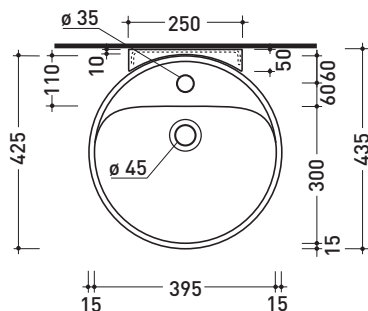

design LUDOVICA+ROBERTO PALOMBA

1997

5050/42S + TS01/42 Twin Set 42

Lavabo cm 42 sospeso monoforo + staffa di fissaggio a parete

• CON TROPPOPIENO • CON PIANO RUBINETTERIA

Complementi: **Rubinetti monoforo lavabo linea ONE - NOKÈ - FOLD - X1**
Accessori linea TWO - HOOP - NOKÈ - FOLD

Accessori tecnici: **Sifone cromo (SIFL/CR) - Sifone telescopico cromo (SIFL066)**
Piletta Stop&Go (PLSG)
Piletta Stop&Go in ceramica (PLCE)
Set 2 pezzi rubinetto filtro cromo (RF026)

Dim. Imballo lavabo: 44 x 20 x 44 cm | Peso 12,3 kg | Pz. Pallet n° 30

Dim. Imballo staffa: 37 x 15 x 8 cm | Peso 2,4 kg | Pz. Pallet n° -

UNI EN 14688 - CL20 Dop-No14688

FINO AD ESAURIMENTO SCORTE

vista zenitale / zenital view

vista frontale fissaggio staffa
fixing bracket frontal view

staffa di fissaggio
fixing bracket

vista laterale / lateral view

dimensioni in mm

Le misure dimensionali riportate hanno una tolleranza del 2%

CERAMICA: finiture lucide

finiture opache

PER I COLORI CONTRASSEGNA TI VERIFICARE DISPONIBILITÀ