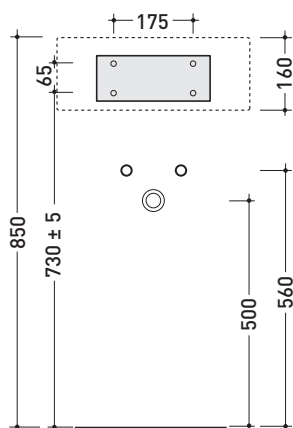

design LUDOVICA+ROBERTO PALOMBA

1997

5050/42S + TS01/42 Twin Set 42

Lavabo cm 42 sospeso monoforo + staffa di fissaggio a parete

• CON TROPPOPIENO • CON PIANO RUBINETTERIA

Complementi: **Rubinetti monoforo lavabo linea ONE - NOKÈ - FOLD - X1**
Accessori linea TWO - HOOP - NOKÈ - FOLD

Accessori tecnici: **Sifone cromo (SIFL/CR) - Sifone telescopico cromo (SIFL066)**
Piletta Stop&Go (PLSG)
Piletta Stop&Go in ceramica (PLCE)
Set 2 pezzi rubinetto filtro cromo (RF026)

Dim. Imballo lavabo: 44 x 20 x 44 cm | Peso 12,3 kg | Pz. Pallet n° 30

Dim. Imballo staffa: 37 x 15 x 8 cm | Peso 2,4 kg | Pz. Pallet n° -

UNI EN 14688 - CL20 Dop-No14688

FINO AD ESAURIMENTO SCORTE

vista zenitale / zenital view

vista frontale fissaggio staffa
fixing bracket frontal view

staffa di fissaggio
fixing bracket

vista laterale / lateral view

dimensioni in mm

Le misure dimensionali riportate hanno una tolleranza del 2%

CERAMICA: finiture lucide

finiture opache

PER I COLORI CONTRASSEGNA TI VERIFICARE DISPONIBILITÀ