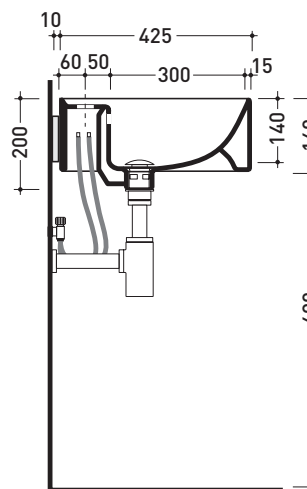

design LUDOVICA+ROBERTO PALOMBA

1997

5050/42S + TS01/42 Twin Set 42

Lavabo cm 42 sospeso monoforo + staffa di fissaggio a parete

• CON TROPPOPIENO • CON PIANO RUBINETTERIA

Complementi: **Rubinetti monoforo lavabo linea ONE - NOKÈ - FOLD - X1**
Accessori linea TWO - HOOP - NOKÈ - FOLD

Accessori tecnici: **Sifone cromo (SIFL/CR) - Sifone telescopico cromo (SIFL066)**
Piletta Stop&Go (PLSG)
Piletta Stop&Go in ceramica (PLCE)
Set 2 pezzi rubinetto filtro cromo (RF026)

Dim. Imballo lavabo: 44 x 20 x 44 cm | Peso 12,3 kg | Pz. Pallet n° 30

Dim. Imballo staffa: 37 x 15 x 8 cm | Peso 2,4 kg | Pz. Pallet n° -

UNI EN 14688 - CL20 Dop-No14688

FINO AD ESAURIMENTO SCORTE

vista zenitale / zenital view

vista frontale fissaggio staffa
fixing bracket frontal view

staffa di fissaggio
fixing bracket

vista laterale / lateral view

dimensioni in mm

Le misure dimensionali riportate hanno una tolleranza del 2%

CERAMICA: finiture lucide

finiture opache

PER I COLORI CONTRASSEGNA TI VERIFICARE DISPONIBILITÀ