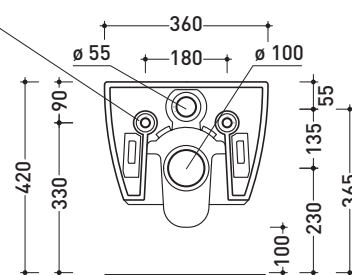

## AP118

Vaso sospeso (completo di kit fissaggio art. 9008)

Complementi: **Coprivaso avvolgente in termoindurente a discesa rallentata (QKCW07)**  
**Coprivaso SLIM in termoindurente a discesa rallentata (QKCW09)**  
**Coprivaso elettronico multifunzione gocare (FL7235 - FL7035R)**  
**Accessori linea TWO - HOOP - NOKÈ - FOLD**

Accessori tecnici: **Staffa di fissaggio universale per vasi e bidet sospesi (41/P)**

Dim. Imballo | Peso **22 kg** | Pz. Pallet n° **18**

CE UNI EN 997

Dop-No997

vista zenitale / zenital view

vista laterale / lateral view

sezione longitudinale / section

art. 9008  
kit di fissaggio  
Fischer (in dotazione)  
Fischer fixing kit  
(included in the box)

vista retro / back view

dimensioni in mm

Le misure dimensionali riportate hanno una tolleranza del 2%