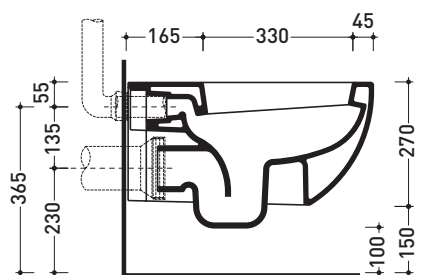

## AP118

Vaso sospeso (completo di kit fissaggio art. 9008)

Complementi: **Coprivaso avvolgente in termoindurente a discesa rallentata (QKCW07)**  
**Coprivaso SLIM in termoindurente a discesa rallentata (QKCW09)**  
**Coprivaso elettronico multifunzione gocare (FL7235 - FL7035R)**  
**Accessori linea TWO - HOOP - NOKÈ - FOLD**

Accessori tecnici: **Staffa di fissaggio universale per vasi e bidet sospesi (41/P)**

Dim. Imballo | Peso **22 kg** | Pz. Pallet n° **18**

CE UNI EN 997

Dop-No997

vista zenitale / zenital view

vista laterale / lateral view

sezione longitudinale / section

art. 9008  
kit di fissaggio  
Fischer (in dotazione)  
Fischer fixing kit  
(included in the box)

vista retro / back view

dimensioni in mm

Le misure dimensionali riportate hanno una tolleranza del 2%