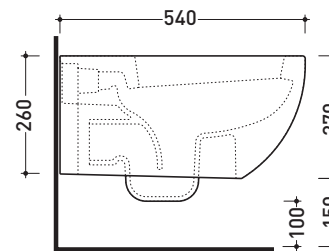

Accessori tecnici: **Staffa di fissaggio universale per vasi e bidet sospesi (41/P)**

Dim. Imballo | Peso **22 kg** | Pz. Pallet n° **18**

CE UNI EN 997

Dop-No997

vista zenitale / zenital view

vista laterale / lateral view

sezione longitudinale / section

art. 9008  
kit di fissaggio  
Fischer (in dotazione)  
Fischer fixing kit  
(included in the box)

vista retro / back view

dimensioni in mm

Le misure dimensionali riportate hanno una tolleranza del 2%