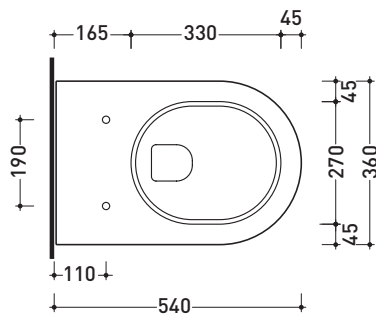

## AP118

Vaso sospeso (completo di kit fissaggio art. 9008)

Complementi: **Coprivaso avvolgente in termoindurente a discesa rallentata (QKCW07)**  
**Coprivaso SLIM in termoindurente a discesa rallentata (QKCW09)**  
**Coprivaso elettronico multifunzione gocare (FL7235 - FL7035R)**  
**Accessori linea TWO - HOOP - NOKÈ - FOLD**

Accessori tecnici: **Staffa di fissaggio universale per vasi e bidet sospesi (41/P)**

Dim. Imballo | Peso **22 kg** | Pz. Pallet n° **18**

CE UNI EN 997

Dop-No997

vista zenitale / zenital view

vista laterale / lateral view

sezione longitudinale / section

art. 9008  
kit di fissaggio  
Fischer (in dotazione)  
Fischer fixing kit  
(included in the box)

vista retro / back view

dimensioni in mm

Le misure dimensionali riportate hanno una tolleranza del 2%