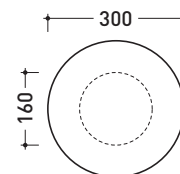

design **ALESSANDRO MENDINI**

2010

RCT01

Sgabello in ceramica decorato (decoro 01)

RCT02

Sgabello in ceramica decorato (decoro 02)

RCT03

Sgabello in ceramica decorato (decoro 03)

Dim. Imballo 30,5 x 30,5 x 48 cm | Peso 14 kg | Pz. Pallet n° -

vista frontale / frontal view

vista zenitale / zenital view

dimensioni in mm

maggio 2015

CERAMICA: finiture lucide

RCT01

RCT02