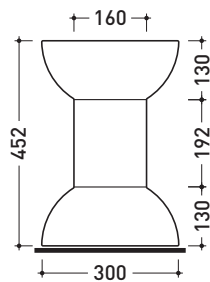

design **ALESSANDRO MENDINI**

2010

RCT01

Sgabello in ceramica decorato (decoro 01)

RCT02

Sgabello in ceramica decorato (decoro 02)

RCT03

Sgabello in ceramica decorato (decoro 03)

Dim. Imballo 30,5 x 30,5 x 48 cm | Peso 14 kg | Pz. Pallet n° -

vista frontale / frontal view

vista zenitale / zenital view

dimensioni in mm

maggio 2015

CERAMICA: finiture lucide

RCT01

RCT02