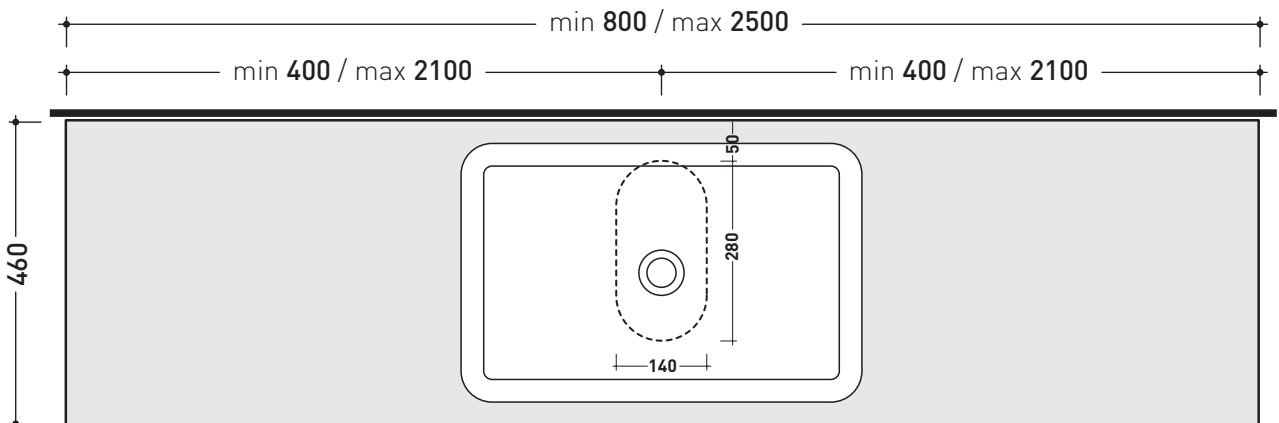

➔➔ **4**

**SCELTA MISURE / MEASURES**

**➔ FLAMINIA.**

lavabo / basin  
NL40A - NL62A - NL62H20

- **A** = misura interasse lavabo da sinistra / left distance of basin.
- **B** = misura interasse lavabo da destra / right distance of basin.
- **C** = misura totale della mensola / total length of the shelf.
- verificare sempre che / verify that: **A + B = C.**