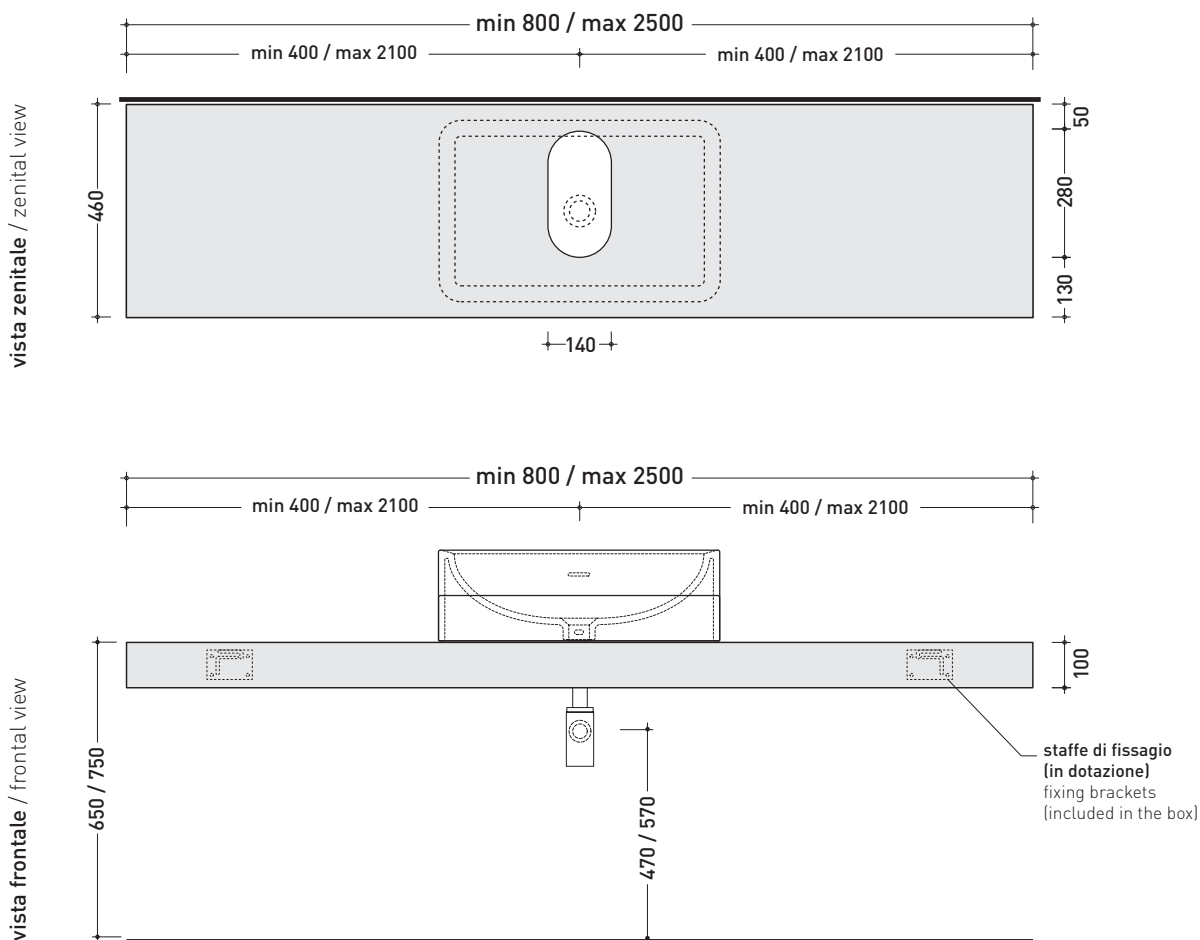

## F6NL per Nile (NL40A - NL62A - NL62H20)

Mensola da cm 80 a 250 x 46 x h 10 per lavabi Nile da appoggio  
(staffe di fissaggio incluse)

Complementi: Specchi e Lampade Make-Up  
Specchi App  
Specchi Simple  
Specchio Hot/Cold (SPHC)  
Specchio Left/Right (SPLR)  
Specchi Line (BASC20 - BASC30 - BASC40)

Su questo prodotto Flaminia non pratica fori rubinetteria

RIFERIMENTO  
MODULO ORDINE  
OBBLIGATORIO

dimensioni in mm

PIETRALUCE: finiture lucide

finiture opache

MODULO PER LA REALIZZAZIONE DELLE MENSOLE **FORTY6** A MISURA PER ART. **NL40A / NL62A / NL62H20**

➔➔ **4**

**SCELTA MISURE / MEASURES**

**➔ FLAMINIA.**

lavabo / basin  
NL40A - NL62A - NL62H20

- **A** = misura interasse lavabo da sinistra / left distance of basin.
- **B** = misura interasse lavabo da destra / right distance of basin.
- **C** = misura totale della mensola / total length of the shelf.
- verificare sempre che / verify that: **A + B = C.**