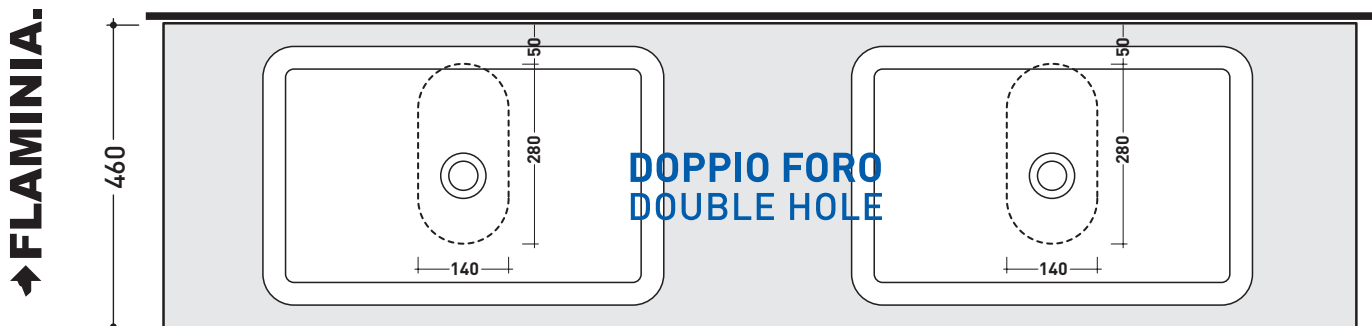

➔➔ **4**

**SCELTA MISURE / MEASURES**

**➔ FLAMINIA.**

lavabo / basin  
NL40A - NL62A - NL62H20

- **A** = misura interasse lavabo da sinistra / left distance of basin.
- **B** = misura interasse lavabo da destra / right distance of basin.
- **C** = misura totale della mensola / total length of the shelf.
- verificare sempre che / verify that: **A + B = C.**

E' importante consultare prima la scheda tecnica relativa  
It's important to consult before the technical detail

**art. F6NL**  
mensola / shelf da / from 172 a / to 250 cm

➔➔ **3**

**SCELTA MATERIALE / MATERIAL SELECTION**

➔➔ **4**

**SCELTA MISURE / MEASURES**

lavabo / basin  
NL40A - NL62A - NL62H20

lavabo / basin  
NL40A - NL62A - NL62H20

- A = misura interasse lavabo da sinistra / left distance of basin.
- B = misura interasse lavabi / distance between basins.
- C = misura interasse lavabo da destra / right distance of basin.
- D = misura totale della mensola / total length of the shelf.
- verificare sempre che / verify that: **A + B + C = D.**