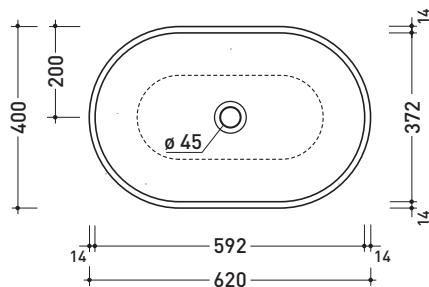

PS62C Pass 62

Lavabo cm 62 da appoggio

•SENZA TROPPOPIENO •SENZA PIANO RUBINETTERIA

Complementi: **Mensola Solid** (SLPS65)
Mensola Forty6 (F6PS65)
Arredi BOX - prof. 37
Arredi BOX - prof. 50
Struttura Filo 75 (F175SV)
Rubinetti lavabo linea ONE - NOKÉ - SI - FOLD - X1
Accessori linea TWO - HOOP - NOKÉ - FOLD

Accessori tecnici: **Sifone cromo** (SIFL/CR) - **Sifone telescopico cromo** (SIFL066)
Piletta Stop & Go (PLSG)
Piletta Stop&Go in ceramica (PLCE)
Set 2 pezzi rubinetto filtro cromo (RF026)

Dim. Imballo | Peso **13 kg** | Pz. Pallet n° **30**

CE UNI EN 14688 - CL00 **Dop-No14688**

vista zenitale / zenital view

vista zenitale / zenital view

vista frontale / frontal view

sezione longitudinale / section

dimensioni in mm

Le misure dimensionali riportate hanno una tolleranza del 2%