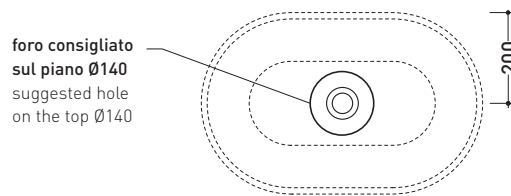

PS62C Pass 62

Lavabo cm 62 da appoggio

•SENZA TROPPOPIENO •SENZA PIANO RUBINETTERIA

Complementi: **Mensola Solid** (SLPS65)
Mensola Forty6 (F6PS65)
Arredi BOX - prof. 37
Arredi BOX - prof. 50
Struttura Filo 75 (F175SV)
Rubinetti lavabo linea ONE - NOKÉ - SI - FOLD - X1
Accessori linea TWO - HOOP - NOKÉ - FOLD

Accessori tecnici: **Sifone cromo** (SIFL/CR) - **Sifone telescopico cromo** (SIFL066)
Piletta Stop & Go (PLSG)
Piletta Stop&Go in ceramica (PLCE)
Set 2 pezzi rubinetto filtro cromo (RF026)

Dim. Imballo | Peso **13 kg** | Pz. Pallet n° **30**

CE UNI EN 14688 - CL00 **Dop-No14688**

vista zenitale / zenital view

vista zenitale / zenital view

vista frontale / frontal view

sezione longitudinale / section

dimensioni in mm

Le misure dimensionali riportate hanno una tolleranza del 2%