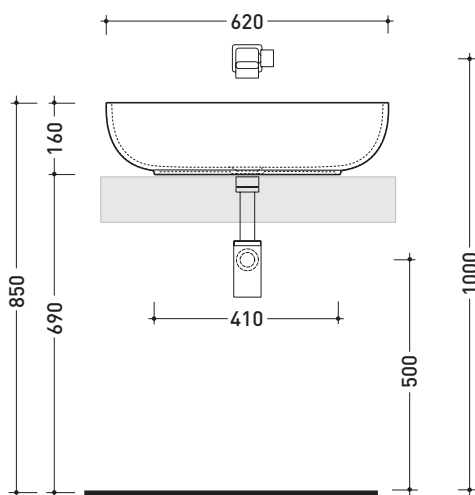

PS62C Pass 62

Lavabo cm 62 da appoggio

•SENZA TROPPOPIENO •SENZA PIANO RUBINETTERIA

Complementi: **Mensola Solid** (SLPS65)
Mensola Forty6 (F6PS65)
Arredi BOX - prof. 37
Arredi BOX - prof. 50
Struttura Filo 75 (F175SV)
Rubinetti lavabo linea ONE - NOKÉ - SI - FOLD - X1
Accessori linea TWO - HOOP - NOKÉ - FOLD

Accessori tecnici: **Sifone cromo** (SIFL/CR) - **Sifone telescopico cromo** (SIFL066)
Piletta Stop & Go (PLSG)
Piletta Stop&Go in ceramica (PLCE)
Set 2 pezzi rubinetto filtro cromo (RF026)

Dim. Imballo | Peso **13 kg** | Pz. Pallet n° **30**

CE UNI EN 14688 - CL00 **Dop-No14688**

vista zenitale / zenital view

vista zenitale / zenital view

vista frontale / frontal view

sezione longitudinale / section

dimensioni in mm

Le misure dimensionali riportate hanno una tolleranza del 2%