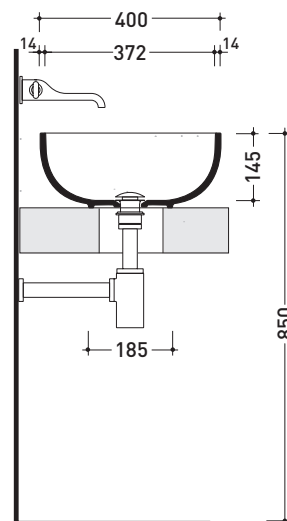

CE UNI EN 14688 - CL00 **Dop-No14688**

vista zenitale / zenital view

vista zenitale / zenital view

vista frontale / frontal view

sezione longitudinale / section

dimensioni in mm

Le misure dimensionali riportate hanno una tolleranza del 2%