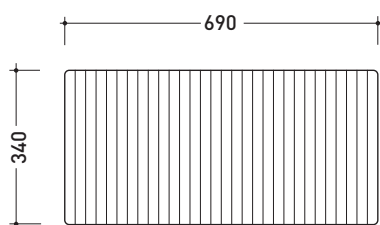

design L+R PALOMBA

2001

5000

Modulo doccia in ceramica

Complementi: **Contenitori in polistirolo ad alta densità**
(5000B2 - 5000B3 - 5000B4 - 5000B5)

Dim. Imballo 78 x 105 x 36 cm | Peso 14 kg | Pz. Pallet n°

CE

vista zenitale / zenital view

vista frontale / frontal view

sezione longitudinale / section

dimensioni in mm

Le misure dimensionali riportate hanno una tolleranza del 2%

CERAMICA: finiture lucide

bianco