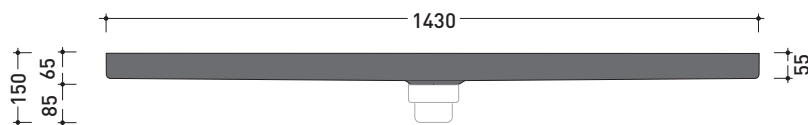

## 5000B4

Four bricks container (art. 5000)  
 (ø 90 mm GEBERIT drainage system art. PLGE included)

Complements: Tatami shower brick (5000)

Package dim. 79 x 6 x 148 cm | Weight 7,5 kg | Pz. Pallet n° -

vista zenitale / zenital view

Piletta sifonata / Drainage  
 Portata / Flow rate:  
 0,50 l/sec (EN 274 > 0,4 l/sec)

dettaglio piletta / drain detail

vista frontale / frontal view

sezione longitudinale / section

design **LUDOVICA+ROBERTO PALOMBA**