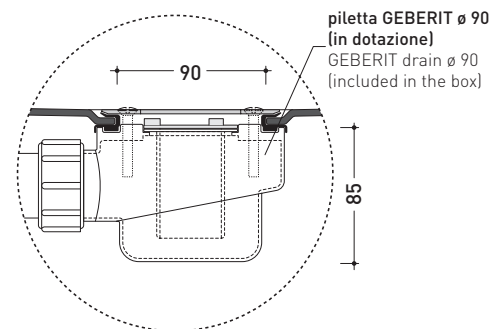

## 5000B4

Four bricks container (art. 5000)  
 (ø 90 mm GEBERIT drainage system art. PLGE included)

Complements: Tatami shower brick (5000)

Package dim. 79 x 6 x 148 cm | Weight 7,5 kg | Pz. Pallet n° -

vista zenitale / zenital view

Piletta sifonata / Drainage  
 Portata / Flow rate:  
 0,50 l/sec (EN 274 > 0,4 l/sec)

dettaglio piletta / drain detail

vista frontale / frontal view

sezione longitudinale / section

design **LUDOVICA+ROBERTO PALOMBA**