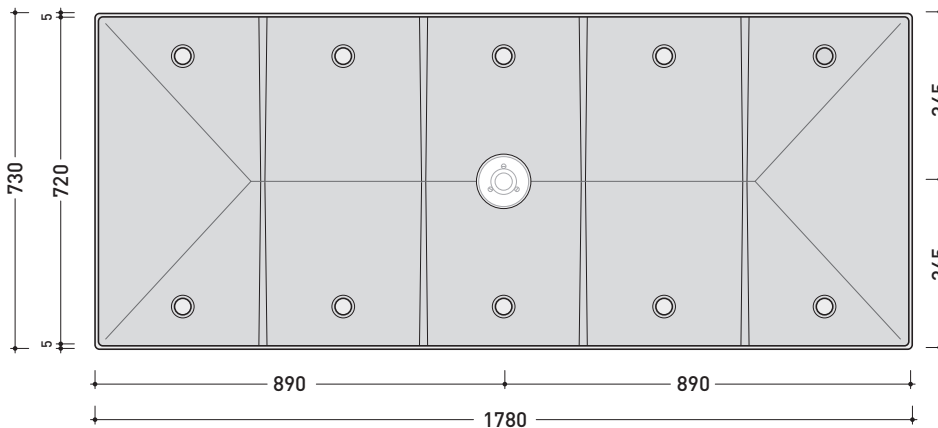

vista zenitale / zenital view

Piletta sifonata / Drainage
Portata / Flow rate:
0,50 l/sec (EN 274 >0,4 l/sec)

dettaglio piletta / drain detail

vista frontale / frontal view

sezione longitudinale / section