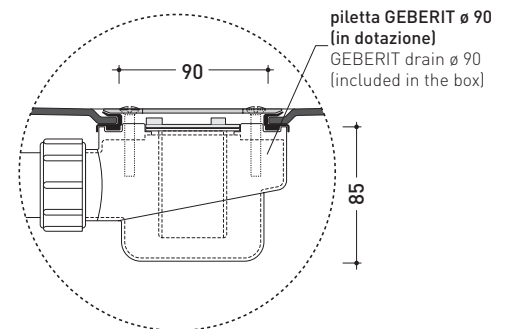

design **LUDOVICA+ROBERTO PALOMBA**

2001

5000B5

Five bricks container (art. 5000)
(ø 90 mm GEBERIT drainage system art. PLGE included)

Complements: **Tatami shower brick** (5000)

Package dim. **79 x 6 x 183 cm** | Weight **9 kg** | Pz. Pallet n° -

vista zenitale / zenital view

Piletta sifonata / Drainage
Portata / Flow rate:
0,50 l/sec (EN 274 >0,4 l/sec)

dettaglio piletta / drain detail

vista frontale / frontal view

sezione longitudinale / section