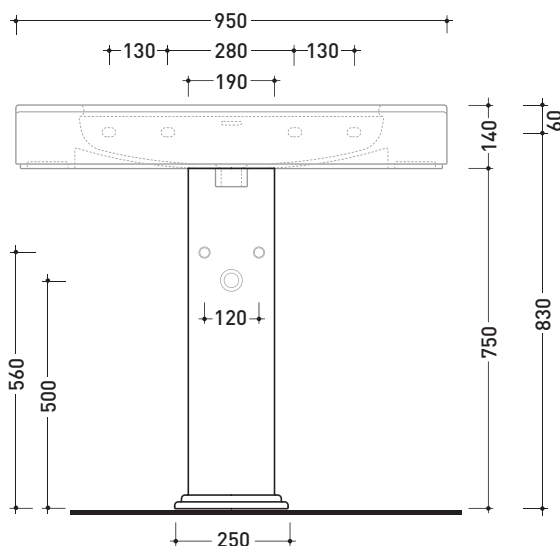

MACOL+MA95L

Colonna in ceramica per lavabo Madre 95

Complementi: Lavabo Madre 95 (MA95L)
Rubinetti lavabo linea EVERGREEN - X1
Accessori linea EVERGREEN

Accessori tecnici: Sifone cromo (SIFL/CR) - Sifone oro (SIFDR)
Piletta Stop & Go (PLSG)
Piletta Stop & Go in ceramica (PLCE)
Set 2 pezzi rubinetto filtro cromo (RF026)
Kit fissaggio parete (9002)

Dim. Imballo colonna	Peso 14,5 kg	Pz. Pallet n° 20
Dim. Imballo lavabo	Peso 29,5 kg	Pz. Pallet n° 10

CE

vista zenitale / zenital view

vista frontale / frontal view

vista laterale / lateral view

dimensioni in mm

Le misure dimensionali riportate hanno una tolleranza del 2%

CERAMICA: finiture lucide

bianco

nero

finiture opache

latte

grafite