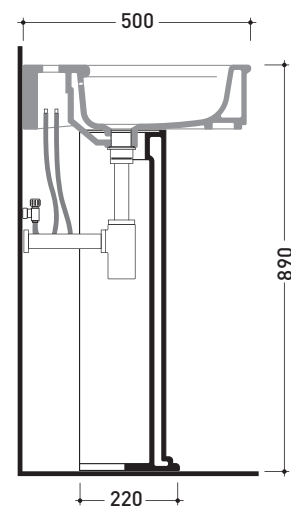

Dim. Imballo colonna	Peso 14,5 kg	Pz. Pallet n° 20
Dim. Imballo lavabo	Peso 29,5 kg	Pz. Pallet n° 10

CE

vista zenitale / zenital view

vista frontale / frontal view

vista laterale / lateral view

dimensioni in mm

Le misure dimensionali riportate hanno una tolleranza del 2%

CERAMICA: finiture lucide

bianco

nero

finiture opache

latte

grafite