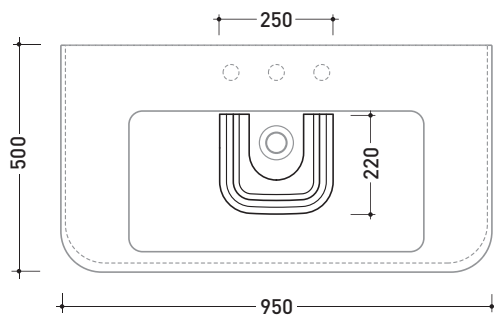

MACOL+MA95L

Colonna in ceramica per lavabo Madre 95

Complementi: Lavabo Madre 95 (MA95L)
Rubinetti lavabo linea EVERGREEN - X1
Accessori linea EVERGREEN

Accessori tecnici: Sifone cromo (SIFL/CR) - Sifone oro (SIFDR)
Piletta Stop & Go (PLSG)
Piletta Stop & Go in ceramica (PLCE)
Set 2 pezzi rubinetto filtro cromo (RF026)
Kit fissaggio parete (9002)

Dim. Imballo colonna	Peso 14,5 kg	Pz. Pallet n° 20
Dim. Imballo lavabo	Peso 29,5 kg	Pz. Pallet n° 10

CE

vista zenitale / zenital view

vista frontale / frontal view

vista laterale / lateral view

dimensioni in mm

Le misure dimensionali riportate hanno una tolleranza del 2%

CERAMICA: finiture lucide

bianco

nero

finiture opache

latte

grafite