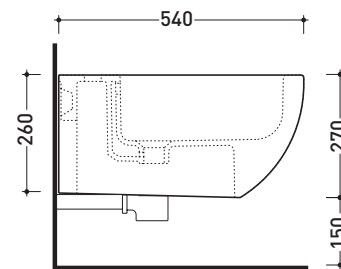

Accessori tecnici: **Staffa di fissaggio universale per vasi e bidet sospesi (41/P)**
Sifone ribassato cromo (SIFB/CR)
Piletta Stop & Go (PLSG)
Piletta Stop & Go in ceramica (PLCE)
Set 2 pezzi rubinetto filtro cromo (RF026)

Dim. Imballo | Peso **17,5 kg** | Pz. Pallet n° **18**

CE UNI EN 14528 - CL20 Dop-No14528

vista zenitale / zenital view

vista laterale / lateral view

sezione longitudinale / section

art. 9008
 kit di fissaggio
 Fischer (in dotazione)
 Fischer fixing kit
 (included in the box)

vista retro / back view

dimensioni in mm

Le misure dimensionali riportate hanno una tolleranza del 2%

CERAMICA: finiture lucide

finiture opache

<http://www.ceramicaflaminia.it/it/products/330-app>

©ceramicaflaminiaspa - è vietata la copia, la pubblicazione e la riproduzione anche parziale se non autorizzata