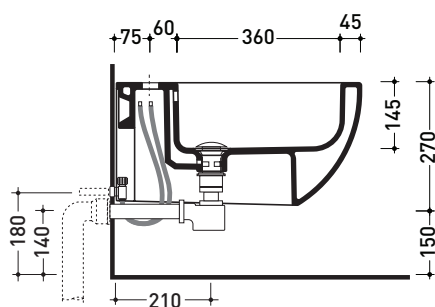

Accessori tecnici: **Staffa di fissaggio universale per vasi e bidet sospesi (41/P)**
Sifone ribassato cromo (SIFB/CR)
Piletta Stop & Go (PLSG)
Piletta Stop & Go in ceramica (PLCE)
Set 2 pezzi rubinetto filtro cromo (RF026)

Dim. Imballo | Peso **17,5 kg** | Pz. Pallet n° **18**

CE UNI EN 14528 - CL20 Dop-No14528

vista zenitale / zenital view

vista laterale / lateral view

sezione longitudinale / section

art. 9008
 kit di fissaggio
 Fischer (in dotazione)
 Fischer fixing kit
 (included in the box)

vista retro / back view

dimensioni in mm

Le misure dimensionali riportate hanno una tolleranza del 2%

CERAMICA: finiture lucide

finiture opache

<http://www.ceramicaflaminia.it/it/products/330-app>

©ceramicaflaminiaspa - è vietata la copia, la pubblicazione e la riproduzione anche parziale se non autorizzata