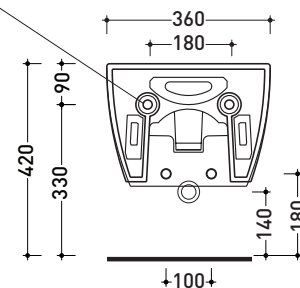

Dim. Imballo | Peso **17,5 kg** | Pz. Pallet n° **18**

CE UNI EN 14528 - CL20 Dop-No14528

vista zenitale / zenital view

vista laterale / lateral view

sezione longitudinale / section

art. 9008
 kit di fissaggio
 Fischer (in dotazione)
 Fischer fixing kit
 (included in the box)

vista retro / back view

dimensioni in mm

Le misure dimensionali riportate hanno una tolleranza del 2%

CERAMICA: finiture lucide

finiture opache

<http://www.ceramicaflaminia.it/it/products/330-app>

©ceramicaflaminiaspa - è vietata la copia, la pubblicazione e la riproduzione anche parziale se non autorizzata