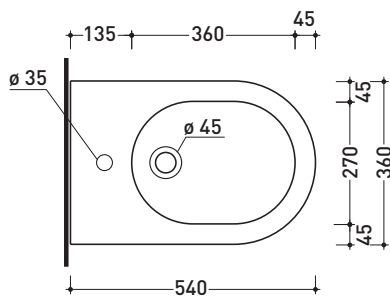

design **FLAMINIA DESIGN TEAM**

2014

AP218

Bidet sospeso monoforo (completo di kit fissaggio art. 9008)

• CON TROPPOPIENO • SENZA FORO/3 FORI RUBINETTO SU RICHIESTA

Complementi: **Rubinetti bidet linea ONE - NOKÈ - SI - FOLD - X1**
Accessori linea TWO - HOOP - NOKÈ - FOLD

Dim. Imballo | Peso **17,5 kg** | Pz. Pallet n° **18**

CE UNI EN 14528 - CL20 Dop-No14528

vista zenitale / zenital view

vista laterale / lateral view

sezione longitudinale / section

art. 9008
 kit di fissaggio
 Fischer (in dotazione)
 Fischer fixing kit
 (included in the box)

vista retro / back view

dimensioni in mm

Le misure dimensionali riportate hanno una tolleranza del 2%

CERAMICA: finiture lucide

finiture opache

<http://www.ceramicaflaminia.it/it/products/330-app>

©ceramicaflaminiaspa - è vietata la copia, la pubblicazione e la riproduzione anche parziale se non autorizzata