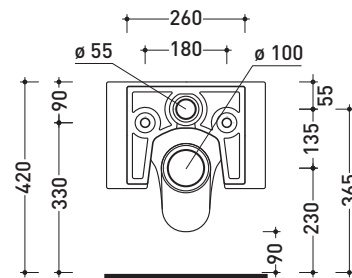

Package dim. | Weight **25 kg** | Pz. Pallet n° **15**

CE UNI EN 997

Dop-No997

vista zenitale / zenital view

vista laterale / lateral view

sezione longitudinale / section

vista retro / back view

sizes in mm