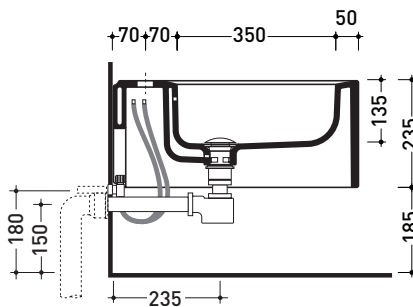

Package dim. | Weight **23 kg** | Pz. Pallet n° **15**

CE UNI EN 14528 - CL20 Dop-No14528

vista zenitale / zenital view

vista laterale / lateral view

sezione longitudinale / section

vista retro / back view