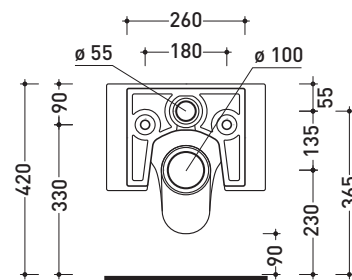

Package dim. | Weight **25 kg** | Pz. Pallet n° **15**

CE UNI EN 997

Dop-No997

vista zenitale / zenital view

vista laterale / lateral view

sezione longitudinale / section

vista retro / back view

sizes in mm