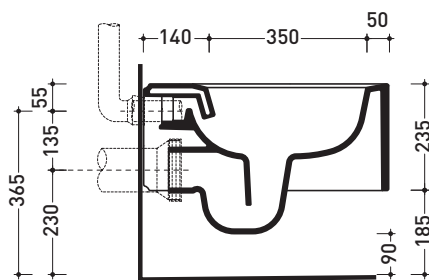

Package dim. | Weight **25 kg** | Pz. Pallet n° **15**

CE UNI EN 997

Dop-No997

vista zenitale / zenital view

vista laterale / lateral view

sezione longitudinale / section

vista retro / back view

sizes in mm