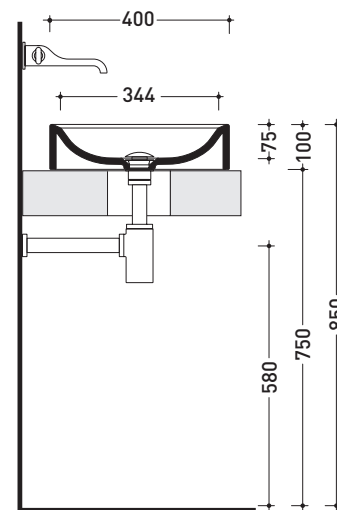

UNI EN 14688 - CL00 **Dop-No14688**

vista zenitale / zenital view

foro consigliato
sul piano Ø140
suggested hole
on the top Ø140

vista zenitale / zenital view

vista frontale / frontal view

sezione longitudinale / section

CE UNI EN 14688 - CL00 Dop-No14688

vista zenitale / zenital view

vista zenitale / zenital view

vista frontale / frontal view

sezione longitudinale / section

sizes in mm

Please consider a 2% tolerance on indicated measurements