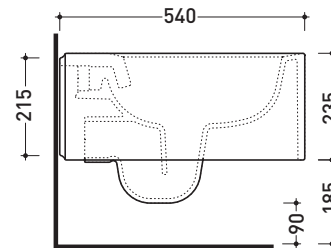

Package dim. | Weight **25 kg** | Pz. Pallet n° **15**

CE UNI EN 997

Dop-No997

vista zenitale / zenital view

vista laterale / lateral view

sezione longitudinale / section

vista retro / back view

sizes in mm