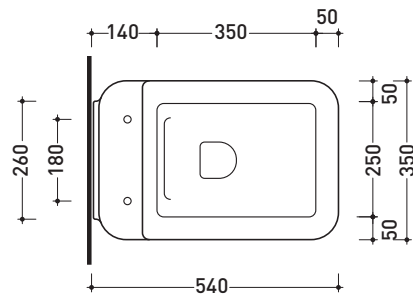

Package dim. | Weight **25 kg** | Pz. Pallet n° **15**

CE UNI EN 997

Dop-No997

vista zenitale / zenital view

vista laterale / lateral view

sezione longitudinale / section

vista retro / back view

sizes in mm