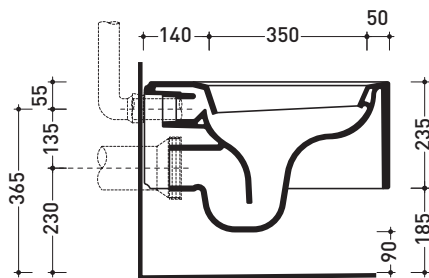

Package dim. | Weight **25 kg** | Pz. Pallet n° **15**

CE UNI EN 997

Dop-No997

vista zenitale / zenital view

vista laterale / lateral view

sezione longitudinale / section

vista retro / back view

sizes in mm