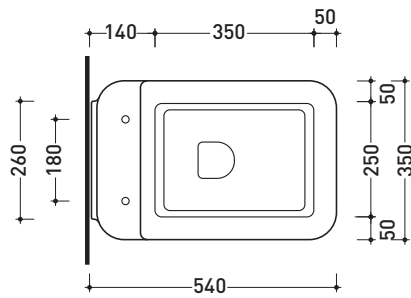

Package dim. | Weight **25 kg** | Pz. Pallet n° **15**

CE UNI EN 997

Dop-No997

vista zenitale / zenital view

vista laterale / lateral view

sezione longitudinale / section

vista retro / back view

sizes in mm