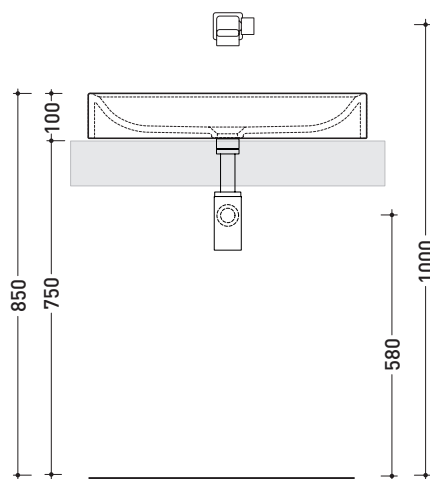

UNI EN 14688 - CL00 **Dop-No14688**

vista zenitale / zenital view

foro consigliato
sul piano Ø140
suggested hole
on the top Ø140

vista zenitale / zenital view

vista frontale / frontal view

sezione longitudinale / section