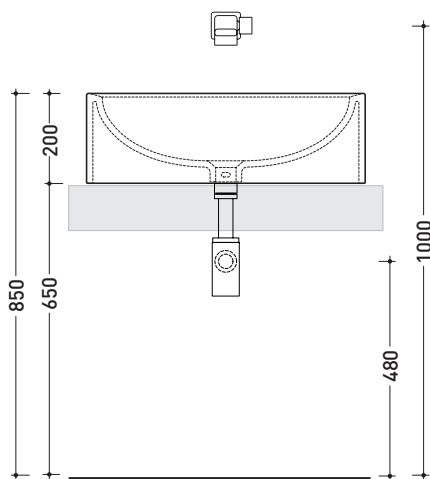

CE UNI EN 14688 - CL20 Dop-No14688

vista zenitale / zenital view

foro consigliato
sul piano Ø140
suggested hole
on the top Ø140

vista zenitale / zenital view

vista frontale / frontal view

sezione longitudinale / section