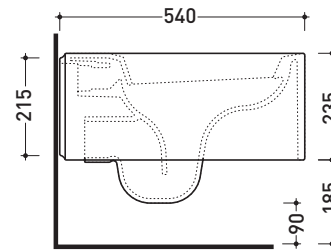

Package dim. | Weight **25 kg** | Pz. Pallet n° **15**

CE UNI EN 997

Dop-No997

vista zenitale / zenital view

vista laterale / lateral view

sezione longitudinale / section

vista retro / back view

sizes in mm