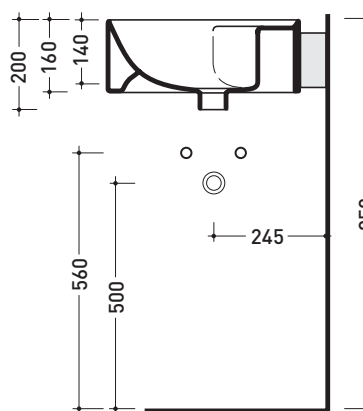

design LUDOVICA+ROBERTO PALOMBA

1997

5050/42S + TS02/42 Twin Set 42

Lavabo cm 42 sospeso monoforo + staffa di fissaggio ad angolo

• CON TROPPOPIENO • CON PIANO RUBINETTERIA

Complementi: **Rubinetti monoforo lavabo linea ONE - NOKÈ - FOLD - X1**
Accessori linea TWO - HOOP - NOKÈ - FOLD

Accessori tecnici: **Sifone cromo (SIFL/CR) - Sifone telescopico cromo (SIFL066)**
Piletta Stop&Go (PLSG)
Piletta Stop&Go in ceramica (PLCE)
Set 2 pezzi rubinetto filtro cromo (RF026)

Dim. Imballo lavabo: 44 x 20 x 44 cm | Peso 12,3 kg | Pz. Pallet n° 30

Dim. Imballo staffa: 29 x 29 x 13 cm | Peso 4,4 kg | Pz. Pallet n° -

CE UNI EN 14688 - CL20 Dop-No14688

vista zenitale / zenital view

staffa di fissaggio
fixing bracket

vista frontale fissaggio staffa
fixing bracket frontal view

sezione longitudinale / section

dimensioni in mm

Le misure dimensionali riportate hanno una tolleranza del 2%

CERAMICA: finiture lucide

finiture opache

PER I COLORI CONTRASSEGNA TI VERIFICARE DISPONIBILITÀ