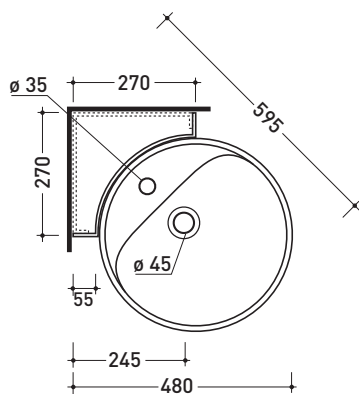

design LUDOVICA+ROBERTO PALOMBA

1997

5050/42S + TS02/42 Twin Set 42

Lavabo cm 42 sospeso monoforo + staffa di fissaggio ad angolo

• CON TROPPOPIENO • CON PIANO RUBINETTERIA

Complementi: **Rubinetti monoforo lavabo linea ONE - NOKÈ - FOLD - X1**
Accessori linea TWO - HOOP - NOKÈ - FOLD

Accessori tecnici: **Sifone cromo (SIFL/CR) - Sifone telescopico cromo (SIFL066)**
Piletta Stop&Go (PLSG)
Piletta Stop&Go in ceramica (PLCE)
Set 2 pezzi rubinetto filtro cromo (RF026)

Dim. Imballo lavabo: 44 x 20 x 44 cm | Peso 12,3 kg | Pz. Pallet n° 30

Dim. Imballo staffa: 29 x 29 x 13 cm | Peso 4,4 kg | Pz. Pallet n° -

CE UNI EN 14688 - CL20 Dop-No14688

vista zenitale / zenital view

staffa di fissaggio
fixing bracket

vista frontale fissaggio staffa
fixing bracket frontal view

sezione longitudinale / section

dimensioni in mm

Le misure dimensionali riportate hanno una tolleranza del 2%

CERAMICA: finiture lucide

finiture opache

PER I COLORI CONTRASSEGNA TI VERIFICARE DISPONIBILITÀ