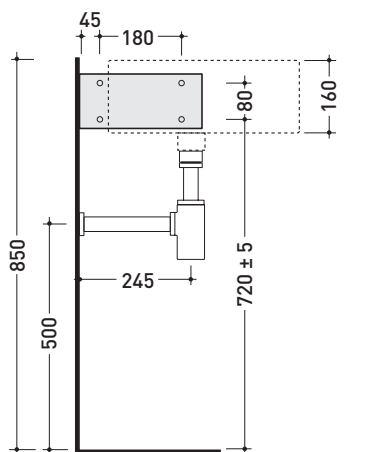

Accessori tecnici: **Sifone cromo (SIFL/CR) - Sifone telescopico cromo (SIFL066)**
Piletta Stop&Go (PLSG)
Piletta Stop&Go in ceramica (PLCE)
Set 2 pezzi rubinetto filtro cromo (RF026)

Dim. Imballo lavabo: 44 x 20 x 44 cm | Peso 12,3 kg | Pz. Pallet n° 30

Dim. Imballo staffa: 29 x 29 x 13 cm | Peso 4,4 kg | Pz. Pallet n° -

CE UNI EN 14688 - CL20 Dop-No14688

vista zenitale / zenital view

staffa di fissaggio
fixing bracket

vista frontale fissaggio staffa
fixing bracket frontal view

sezione longitudinale / section

dimensioni in mm

Le misure dimensionali riportate hanno una tolleranza del 2%

CERAMICA: finiture lucide

finiture opache

PER I COLORI CONTRASSEGNA TI VERIFICARE DISPONIBILITÀ