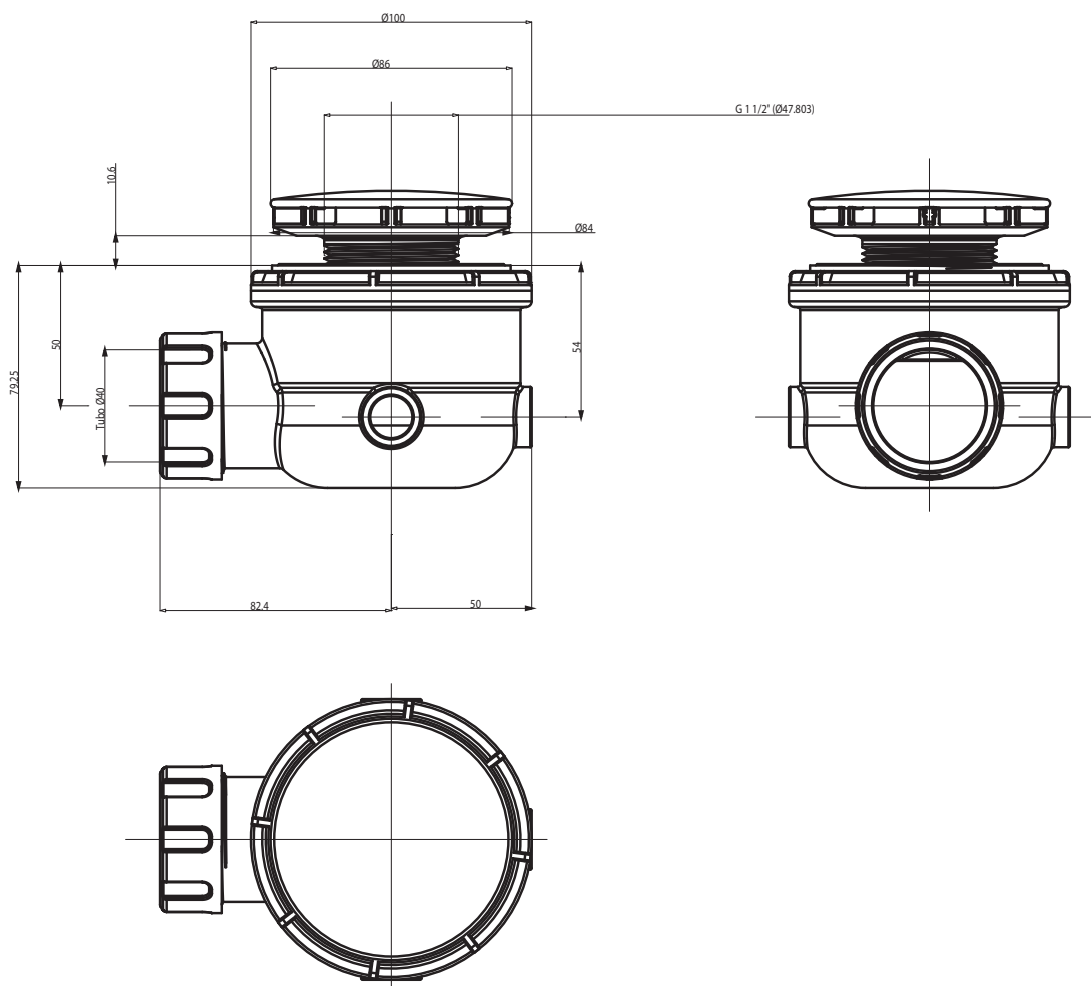

Piletta sifonata

→ **FLAMINIA.**

PLFR

Sifone con piletta finitura CROMO (ø 90 mm)

Dim. Imballo

Peso **0,5 kg**

Pz. Pallet n° -

CE

dimensioni in mm

ABS: finiture lucide

cromo

<http://www.ceramicaflaminia.it/it>

©ceramicaflaminiaspa - è vietata la copia, la pubblicazione e la riproduzione anche parziale se non autorizzata

giugno 2020