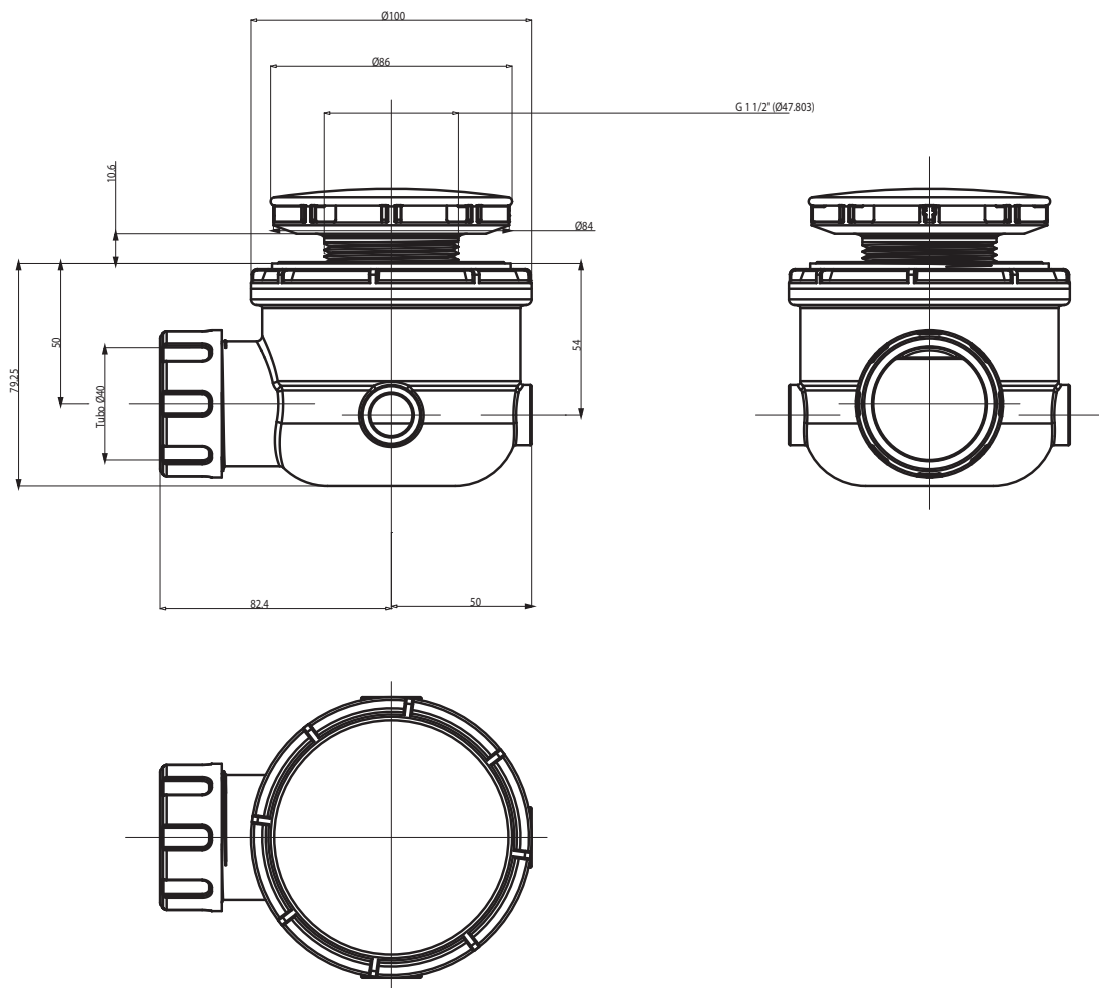

Piletta sifonata

➔ **FLAMINIA.**

PLFC

Sifone con piletta in CERAMICA (ø 90 mm)

Dim. Imballo

Peso **0,7 kg**

Pz. Pallet n° -

CE

dimensioni in mm

CERAMIC: glossy finish

white black

matt finish

milky white graphite antracite lava grey argilla nuvola fango rosso rubens petrolio

<http://www.ceramicaflaminia.it/it>

©ceramicaflaminiaspa - è vietata la copia, la pubblicazione e la riproduzione anche parziale se non autorizzata