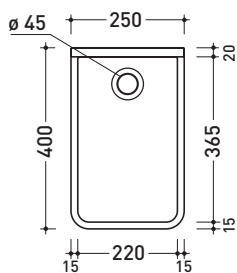

Package dim. **36 x 25,5 x 40,5 cm** | Weight **13 kg** | Pz. Pallet n° **30**

CE UNI EN 14688 - CL00 Dop-No14688

vista zenitale / zenital view

staffa di fissaggio
fixing bracket

sezione longitudinale / section

vista frontale / frontal view

vista frontale fissaggio staffa
fixing bracket frontal view

vista laterale / lateral view

sizes in mm

Please consider a 2% tolerance on indicated measurements

CERAMIC: glossy finish