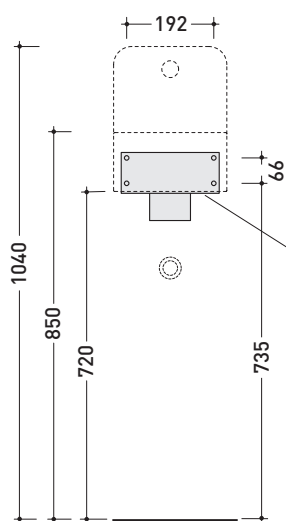

Package dim. **36 x 25,5 x 40,5 cm** | Weight **13 kg** | Pz. Pallet n° **30**

CE UNI EN 14688 - CL00 Dop-No14688

vista zenitale / zenital view

staffa di fissaggio
fixing bracket

sezione longitudinale / section

vista frontale / frontal view

vista frontale fissaggio staffa
fixing bracket frontal view

vista laterale / lateral view

sizes in mm

Please consider a 2% tolerance on indicated measurements

CERAMIC: glossy finish