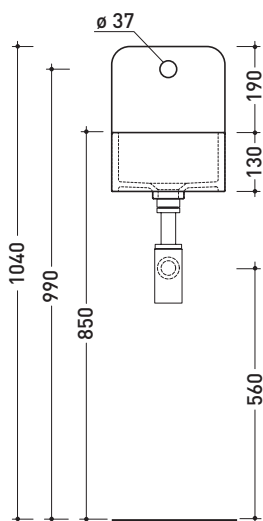

Package dim. **36 x 25,5 x 40,5 cm** | Weight **13 kg** | Pz. Pallet n° **30**

CE UNI EN 14688 - CL00 Dop-No14688

vista zenitale / zenital view

staffa di fissaggio
fixing bracket

sezione longitudinale / section

vista frontale / frontal view

vista frontale fissaggio staffa
fixing bracket frontal view

vista laterale / lateral view

sizes in mm

Please consider a 2% tolerance on indicated measurements

CERAMIC: glossy finish