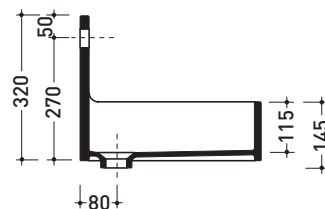

Package dim. **36 x 25,5 x 40,5 cm** | Weight **13 kg** | Pz. Pallet n° **30**

CE UNI EN 14688 - CL00 Dop-No14688

vista zenitale / zenital view

staffa di fissaggio
fixing bracket

sezione longitudinale / section

vista frontale / frontal view

vista frontale fissaggio staffa
fixing bracket frontal view

vista laterale / lateral view

sizes in mm

Please consider a 2% tolerance on indicated measurements

CERAMIC: glossy finish