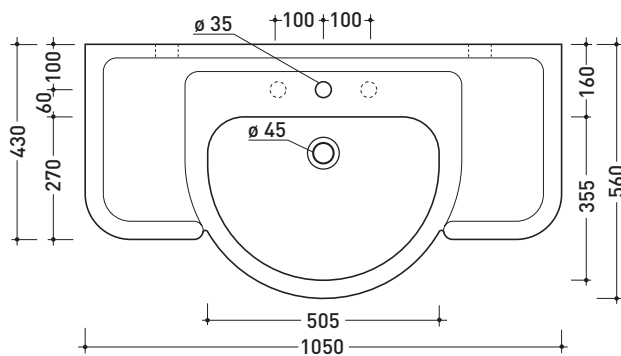

Dim. Imballo

Peso **38 kg**

Pz. Pallet n° **6**

CE UNI EN 14688 - CL20 Dop-No14688

vista zenitale / zenital view

misure per incasso mobile
vanity unit measurements

vista inferiore / bottom view

vista frontale / frontal view

sezione longitudinale / section

dimensioni in mm

Le misure dimensionali riportate hanno una tolleranza del 2%

CERAMICA: finiture lucide

finiture opache

bianco

nero

latte

Dim. Imballo | Peso **15 kg** | Pz. Pallet n° -

vista zenitale / zenital view

vista frontale / frontal view

vista laterale / lateral view

dimensioni in mm

METALLO: finiture lucide

bianco

cromo

sezione longitudinale / section

vista retro / back view

dimensioni in mm

Le misure dimensionali riportate hanno una tolleranza del 2%

CERAMICA: finiture lucide

bianco

3015

Bidet monoforo