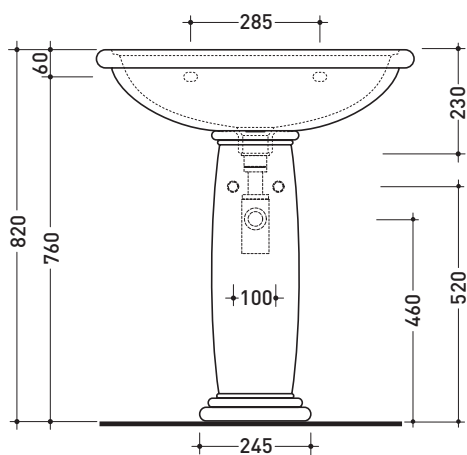

FINO AD ESAURIMENTO SCORTE

vista retro / back view

vista zenitale / zenital view

sezione longitudinale / section

dimensioni in mm

Le misure dimensionali riportate hanno una tolleranza del 2%

CERAMICA: finiture lucide

Dim. Imballo | Peso **8,4 kg** | Pz. Pallet n° **30**

FINO AD ESAURIMENTO SCORTE

vista zenitale / zenital view

vista frontale / frontal view

sezione longitudinale / section

dimensioni in mm

Le misure dimensionali riportate hanno una tolleranza del 2%

CE UNI EN 14688 - CL20 Dop-No14688

vista zenitale / zenital view

vista frontale / frontal view

sezione longitudinale / section

dimensioni in mm

Le misure dimensionali riportate hanno una tolleranza del 2%

CERAMICA: finiture lucide

vista laterale / side view

vista frontale / frontal view

sezione longitudinale / section

dimensioni in mm

Le misure dimensionali riportate hanno una tolleranza del 2%

CERAMICA: finiture lucide

bianco