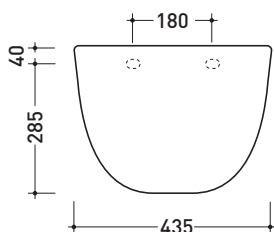

Coprivaso con sgancio rapido e cerniere cromo o oro

Complementi: Vaso Fidia (3010 - 3011)

Dim. Imballo 51 x 40 x 6 cm | Peso 4 kg | Pz. Pallet n° -

vista zenitale / zenital view

vista laterale / lateral view

FINO AD ESAURIMENTO SCORTE

vista retro / back view

vista zenitale / zenital view

sezione longitudinale / section

dimensioni in mm

Le misure dimensionali riportate hanno una tolleranza del 2%

CERAMICA: finiture lucide

Dim. Imballo | Peso **8,4 kg** | Pz. Pallet n° **30**

FINO AD ESAURIMENTO SCORTE

vista zenitale / zenital view

vista frontale / frontal view

sezione longitudinale / section

dimensioni in mm

Le misure dimensionali riportate hanno una tolleranza del 2%

vista laterale / side view

vista frontale / frontal view

sezione longitudinale / section

dimensioni in mm

Le misure dimensionali riportate hanno una tolleranza del 2%

CERAMICA: finiture lucide

bianco