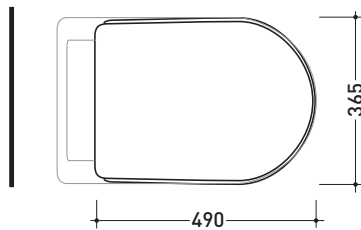

sezione longitudinale / section

vista retro / back view

dimensioni in mm

Le misure dimensionali riportate hanno una tolleranza del 2%

CERAMICA: finiture lucide

bianco

3015

Bidet monoforo

Dim. Imballo | Peso **21,5 kg** | Pz. Pallet n° **18**

CE UNI EN 14528 - CL20 **Dop-No14528**

FINO AD ESAURIMENTO SCORTE

vista zenitale / zenital view

vista laterale / lateral view

sezione longitudinale / section

vista retro / back view

dimensioni in mm

Le misure dimensionali riportate hanno una tolleranza del 2%

CERAMICA: finiture lucide

bianco

design **FLAMINIA DESIGN TEAM**

1987

07/C

Coprivaso con sgancio rapido e cerniere cromo o oro

Complementi: Vaso Fidia (3010 - 3011)

Dim. Imballo 51 x 40 x 6 cm | Peso 4 kg | Pz. Pallet n° -

vista zenitale / zenital view

vista laterale / lateral view