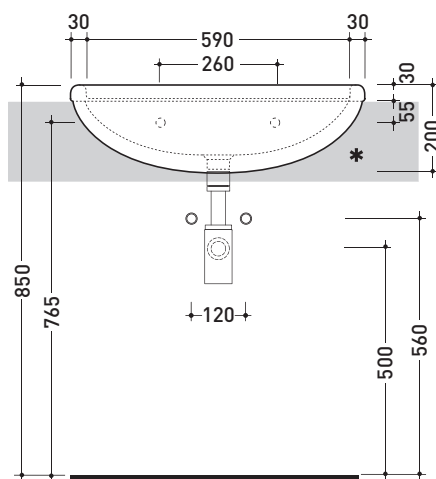

Dim. Imballo | Peso **8,4 kg** | Pz. Pallet n° **30**

FINO AD ESAURIMENTO SCORTE

vista zenitale / zenital view

vista frontale / frontal view

sezione longitudinale / section

dimensioni in mm

Le misure dimensionali riportate hanno una tolleranza del 2%

CE UNI EN 14688 - CL20 Dop-No14688

vista zenitale / zenital view

vista frontale / frontal view

sezione longitudinale / section

dimensioni in mm

Le misure dimensionali riportate hanno una tolleranza del 2%

CERAMICA: finiture lucide

Dim. Imballo | Peso **18,5 kg** | Pz. Pallet n° **12**

CE UNI EN 14688 - CL20 Dop-No14688

FINO AD ESAURIMENTO SCORTE

vista zenitale / zenital view

* è consigliato utilizzare la dima di taglio
is recommended use cutting template

vista laterale / side view

vista frontale / frontal view

sezione longitudinale / section

dimensioni in mm

Le misure dimensionali riportate hanno una tolleranza del 2%

CERAMICA: finiture lucide

bianco