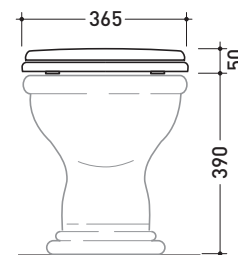

sezione longitudinale / section

vista retro / back view

dimensioni in mm

Le misure dimensionali riportate hanno una tolleranza del 2%

CERAMICA: finiture lucide

bianco

3015

Bidet monoforo

vista retro / back view

dimensioni in mm

Le misure dimensionali riportate hanno una tolleranza del 2%

CERAMICA: finiture lucide

bianco

design **FLAMINIA DESIGN TEAM**

1987

07/C

Coprivaso con sgancio rapido e cerniere cromo o oro

Complementi: Vaso Fidia (3010 - 3011)

Dim. Imballo 51 x 40 x 6 cm | Peso 4 kg | Pz. Pallet n° -

vista zenitale / zenital view

vista laterale / lateral view

FINO AD ESAURIMENTO SCORTE

vista retro / back view

vista zenitale / zenital view

sezione longitudinale / section

dimensioni in mm

Le misure dimensionali riportate hanno una tolleranza del 2%

CERAMICA: finiture lucide