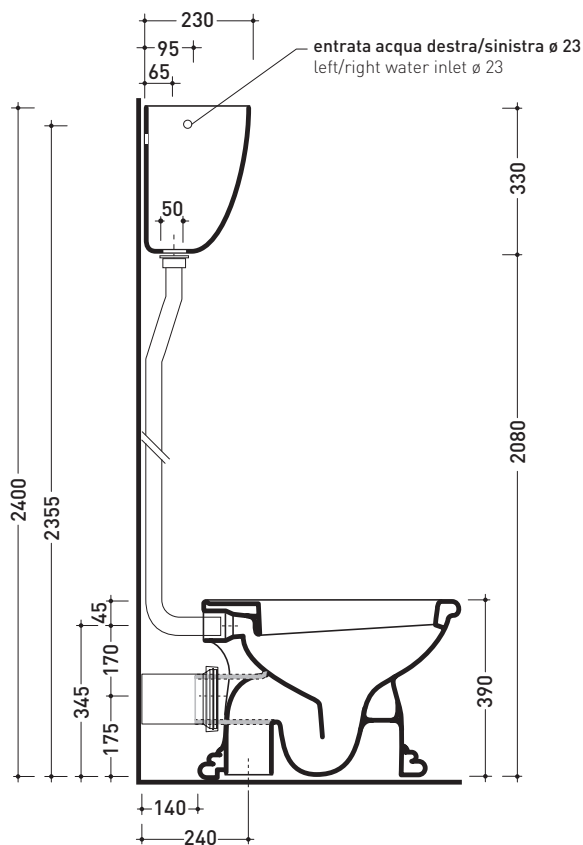

FINO AD ESAURIMENTO SCORTE

vista retro / back view

vista zenitale / zenital view

sezione longitudinale / section

dimensioni in mm

Le misure dimensionali riportate hanno una tolleranza del 2%

CERAMICA: finiture lucide

Dim. Imballo | Peso **8,4 kg** | Pz. Pallet n° **30**

FINO AD ESAURIMENTO SCORTE

vista zenitale / zenital view

vista frontale / frontal view

sezione longitudinale / section

dimensioni in mm

Le misure dimensionali riportate hanno una tolleranza del 2%

CE UNI EN 14688 - CL20 Dop-No14688

vista zenitale / zenital view

vista frontale / frontal view

sezione longitudinale / section

dimensioni in mm

Le misure dimensionali riportate hanno una tolleranza del 2%

CERAMICA: finiture lucide

vista laterale / side view

vista frontale / frontal view

sezione longitudinale / section

dimensioni in mm

Le misure dimensionali riportate hanno una tolleranza del 2%

CERAMICA: finiture lucide

bianco