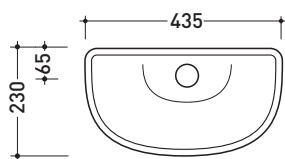

Dim. Imballo | Peso **15 kg** | Pz. Pallet n° -

vista zenitale / zenital view

vista frontale / frontal view

vista laterale / lateral view

dimensioni in mm

METALLO: finiture lucide

bianco

cromo

Coprivaso con sgancio rapido e cerniere cromo o oro

Complementi: Vaso Fidia (3010 - 3011)

Dim. Imballo 51 x 40 x 6 cm | Peso 4 kg | Pz. Pallet n° -

vista zenitale / zenital view

vista laterale / lateral view

FINO AD ESAURIMENTO SCORTE

vista retro / back view

vista zenitale / zenital view

sezione longitudinale / section

dimensioni in mm

Le misure dimensionali riportate hanno una tolleranza del 2%

CERAMICA: finiture lucide

Dim. Imballo | Peso **8,4 kg** | Pz. Pallet n° **30**

FINO AD ESAURIMENTO SCORTE

vista zenitale / zenital view

vista frontale / frontal view

sezione longitudinale / section

dimensioni in mm

Le misure dimensionali riportate hanno una tolleranza del 2%