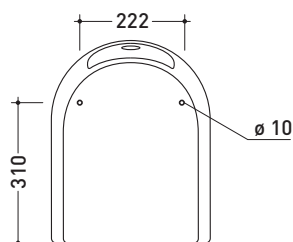

vista retro / back view

dimensioni in mm

Le misure dimensionali riportate hanno una tolleranza del 2%

CERAMICA: finiture lucide

bianco

design **FLAMINIA DESIGN TEAM**

1987

07/C

Coprivaso con sgancio rapido e cerniere cromo o oro

Complementi: Vaso Fidia (3010 - 3011)

Dim. Imballo 51 x 40 x 6 cm | Peso 4 kg | Pz. Pallet n° -

vista zenitale / zenital view

vista laterale / lateral view

vista frontale / frontal view

dimensioni in mm

LEGNO/POLIESTERE: finiture lucide

bianco

design **FLAMINIA DESIGN TEAM**

1987

3014/BIS

Cassetta di scarico a zaino

FINO AD ESAURIMENTO SCORTE

vista retro / back view

vista zenitale / zenital view

sezione longitudinale / section

dimensioni in mm

Le misure dimensionali riportate hanno una tolleranza del 2%

CERAMICA: finiture lucide