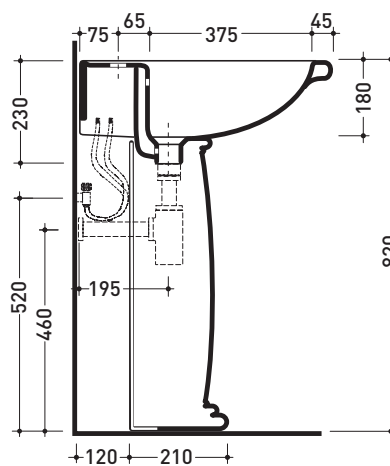

Dim. Imballo | Peso **8,4 kg** | Pz. Pallet n° **30**

FINO AD ESAURIMENTO SCORTE

vista zenitale / zenital view

vista frontale / frontal view

sezione longitudinale / section

dimensioni in mm

Le misure dimensionali riportate hanno una tolleranza del 2%

Dim. Imballo lavabo	Peso 18,1 kg	Pz. Pallet n° 20
------------------------	---------------------	-------------------------

Dim. Imballo colonna	Peso 11,5 kg	Pz. Pallet n° 25
-------------------------	---------------------	-------------------------

CE UNI EN 14688 - CL20 Dop-No14688

vista zenitale / zenital view

vista frontale / frontal view

sezione longitudinale / section

dimensioni in mm

Le misure dimensionali riportate hanno una tolleranza del 2%

CERAMICA: finiture lucide

vista laterale / side view

vista frontale / frontal view

sezione longitudinale / section

dimensioni in mm

Le misure dimensionali riportate hanno una tolleranza del 2%

CERAMICA: finiture lucide

bianco