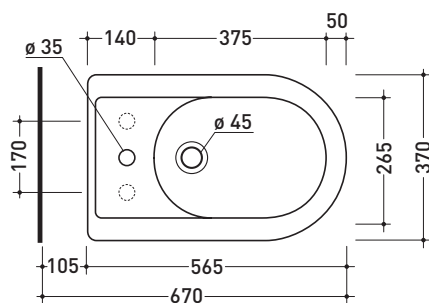

Dim. Imballo | Peso **15 kg** | Pz. Pallet n° -

vista zenitale / zenital view

vista frontale / frontal view

vista laterale / lateral view

dimensioni in mm

METALLO: finiture lucide

bianco

cromo

sezione longitudinale / section

vista retro / back view

dimensioni in mm

Le misure dimensionali riportate hanno una tolleranza del 2%

CERAMICA: finiture lucide

bianco

3015

Bidet monoforo

Dim. Imballo | Peso **21,5 kg** | Pz. Pallet n° **18**

CE UNI EN 14528 - CL20 **Dop-No14528**

FINO AD ESAURIMENTO SCORTE

vista zenitale / zenital view

vista laterale / lateral view

sezione longitudinale / section

vista retro / back view

dimensioni in mm

Le misure dimensionali riportate hanno una tolleranza del 2%

CERAMICA: finiture lucide

bianco

design **FLAMINIA DESIGN TEAM**

1987

07/C