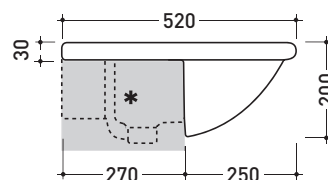

CE UNI EN 14688 - CL20 Dop-No14688

vista zenitale / zenital view

vista frontale / frontal view

sezione longitudinale / section

dimensioni in mm

Le misure dimensionali riportate hanno una tolleranza del 2%

CERAMICA: finiture lucide

Dim. Imballo | Peso **18,5 kg** | Pz. Pallet n° **12**

CE UNI EN 14688 - CL20 Dop-No14688

FINO AD ESAURIMENTO SCORTE

vista zenitale / zenital view

* è consigliato utilizzare la dima di taglio
is recommended use cutting template

vista laterale / side view

vista frontale / frontal view

sezione longitudinale / section

dimensioni in mm

Le misure dimensionali riportate hanno una tolleranza del 2%

CERAMICA: finiture lucide

bianco