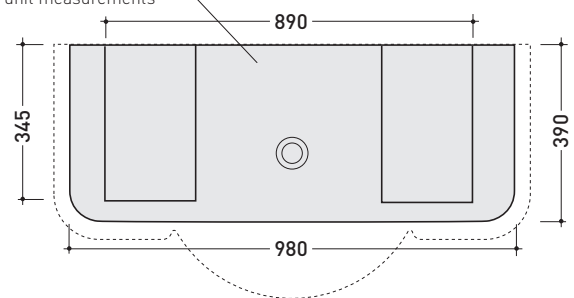

Dim. Imballo

Peso **38 kg**

Pz. Pallet n° **6**

CE UNI EN 14688 - CL20 Dop-No14688

vista zenitale / zenital view

misure per incasso mobile
vanity unit measurements

vista inferiore / bottom view

vista frontale / frontal view

sezione longitudinale / section

dimensioni in mm

Le misure dimensionali riportate hanno una tolleranza del 2%

CERAMICA: finiture lucide

finiture opache

bianco

nero

latte

Dim. Imballo | Peso **15 kg** | Pz. Pallet n° -

vista zenitale / zenital view

vista frontale / frontal view

vista laterale / lateral view

dimensioni in mm

METALLO: finiture lucide

bianco

cromo

Dim. Imballo | Peso **8,4 kg** | Pz. Pallet n° **30**

FINO AD ESAURIMENTO SCORTE

vista zenitale / zenital view

vista frontale / frontal view

sezione longitudinale / section

dimensioni in mm

Le misure dimensionali riportate hanno una tolleranza del 2%