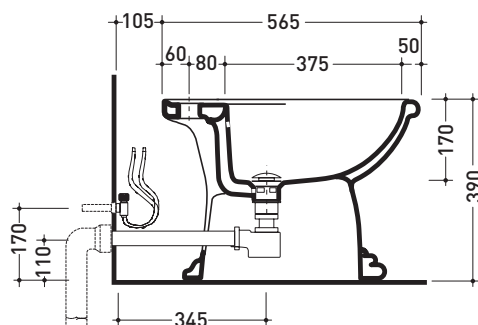

sezione longitudinale / section

vista retro / back view

dimensioni in mm

Le misure dimensionali riportate hanno una tolleranza del 2%

CERAMICA: finiture lucide

bianco

3015

Bidet monoforo

Dim. Imballo | Peso **21,5 kg** | Pz. Pallet n° **18**

CE UNI EN 14528 - CL20 **Dop-No14528**

FINO AD ESAURIMENTO SCORTE

vista zenitale / zenital view

vista laterale / lateral view

sezione longitudinale / section

vista retro / back view

dimensioni in mm

Le misure dimensionali riportate hanno una tolleranza del 2%

CERAMICA: finiture lucide

bianco

design **FLAMINIA DESIGN TEAM**

1987

07/C

Coprivaso con sgancio rapido e cerniere cromo o oro

Complementi: Vaso Fidia (3010 - 3011)

Dim. Imballo 51 x 40 x 6 cm | Peso 4 kg | Pz. Pallet n° -

vista zenitale / zenital view

vista laterale / lateral view