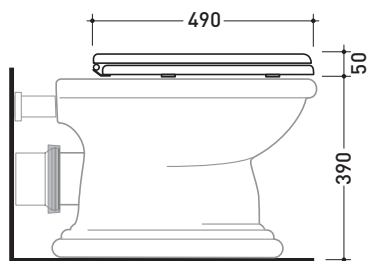

sezione longitudinale / section

vista retro / back view

dimensioni in mm

Le misure dimensionali riportate hanno una tolleranza del 2%

CERAMICA: finiture lucide

bianco

3015

Bidet monoforo

vista retro / back view

dimensioni in mm

Le misure dimensionali riportate hanno una tolleranza del 2%

CERAMICA: finiture lucide

bianco

design **FLAMINIA DESIGN TEAM**

1987

07/C

Coprivaso con sgancio rapido e cerniere cromo o oro

Complementi: Vaso Fidia (3010 - 3011)

Dim. Imballo 51 x 40 x 6 cm | Peso 4 kg | Pz. Pallet n° -

vista zenitale / zenital view

vista laterale / lateral view