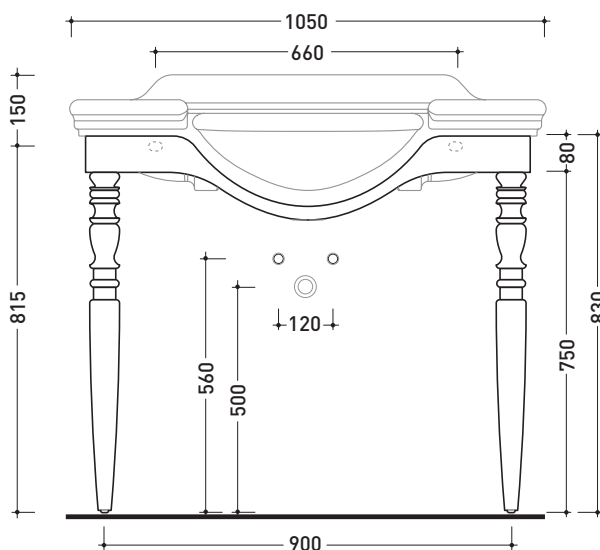

sezione longitudinale / section

dimensioni in mm

Le misure dimensionali riportate hanno una tolleranza del 2%

CERAMICA: finiture lucide

finiture opache

bianco

nero

latte

Dim. Imballo | Peso **15 kg** | Pz. Pallet n° -

vista zenitale / zenital view

vista frontale / frontal view

vista laterale / lateral view

dimensioni in mm

METALLO: finiture lucide

bianco

cromo

sezione longitudinale / section

vista retro / back view

dimensioni in mm

Le misure dimensionali riportate hanno una tolleranza del 2%

CERAMICA: finiture lucide

bianco

3015

Bidet monoforo

vista laterale / side view

vista frontale / frontal view

sezione longitudinale / section

dimensioni in mm

Le misure dimensionali riportate hanno una tolleranza del 2%

CERAMICA: finiture lucide

bianco