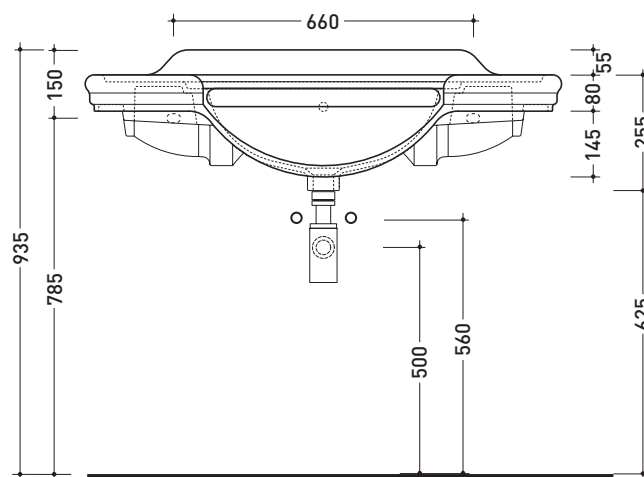

Dim. Imballo

Peso **38 kg**

Pz. Pallet n° **6**

CE UNI EN 14688 - CL20 Dop-No14688

vista zenitale / zenital view

misure per incasso mobile
vanity unit measurements

vista inferiore / bottom view

vista frontale / frontal view

sezione longitudinale / section

dimensioni in mm

Le misure dimensionali riportate hanno una tolleranza del 2%

CERAMICA: finiture lucide

finiture opache

bianco

nero

latte

Dim. Imballo | Peso **15 kg** | Pz. Pallet n° -

vista zenitale / zenital view

vista frontale / frontal view

vista laterale / lateral view

dimensioni in mm

METALLO: finiture lucide

bianco

cromo