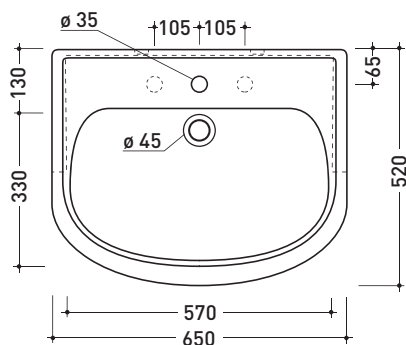

CE UNI EN 14688 - CL20 Dop-No14688

vista zenitale / zenital view

vista frontale / frontal view

sezione longitudinale / section

dimensioni in mm

Le misure dimensionali riportate hanno una tolleranza del 2%

CERAMICA: finiture lucide

bianco

3019

Lavabo cm 65 semincasso

• CON TROPPOPIENO • PREDISPOSTO TRE FORI RUBINETTO

Complementi: **Rubinetti lavabo linea EVERGREEN**
Accessori linea EVERGREEN

Accessori tecnici: **Sifone cromo (SIFL/CR) - Sifone telescopico cromo (SIFL066)**
Piletta Stop & Go (PLSG)
Piletta Stop & Go in ceramica (PLCE)
Set 2 pezzi rubinetto filtro cromo (RF026)
Kit fissaggio parete (9002)

Dim. Imballo | Peso **18,5 kg** | Pz. Pallet n° **12**

CE UNI EN 14688 - CL20 Dop-No14688

FINO AD ESAURIMENTO SCORTE

vista zenitale / zenital view

* è consigliato utilizzare la dima di taglio
is recommended use cutting template

vista laterale / side view

vista frontale / frontal view

sezione longitudinale / section

dimensioni in mm

Le misure dimensionali riportate hanno una tolleranza del 2%

CERAMICA: finiture lucide

bianco