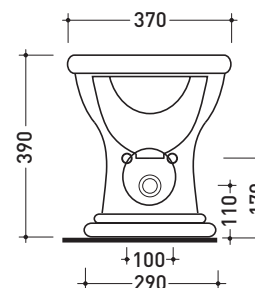

sezione longitudinale / section

vista retro / back view

dimensioni in mm

Le misure dimensionali riportate hanno una tolleranza del 2%

CERAMICA: finiture lucide

bianco

3015

Bidet monoforo

Dim. Imballo | Peso **21,5 kg** | Pz. Pallet n° **18**

CE UNI EN 14528 - CL20 **Dop-No14528**

FINO AD ESAURIMENTO SCORTE

vista zenitale / zenital view

vista laterale / lateral view

sezione longitudinale / section

vista retro / back view

dimensioni in mm

Le misure dimensionali riportate hanno una tolleranza del 2%

CERAMICA: finiture lucide

bianco

design **FLAMINIA DESIGN TEAM**

1987

07/C

Coprivaso con sgancio rapido e cerniere cromo o oro

Complementi: Vaso Fidia (3010 - 3011)

Dim. Imballo 51 x 40 x 6 cm | Peso 4 kg | Pz. Pallet n° -

vista zenitale / zenital view

vista laterale / lateral view