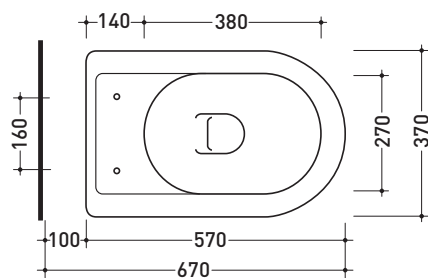

design **FLAMINIA DESIGN TEAM**

1987

3010

Vaso con scarico pavimento (S)

3011

Vaso con scarico parete (P)

Complementi: Cassetta di scarico a zaino (3014/BIS)
Cassetta di scarico alta (2060)
Coprivaso con cerniere cromo o oro (07/C - 07/O)
Coprivaso con cerniere rallentate cromo o oro (07/CR - 07/OR)
Coprivaso in noce con cerniere cromo o oro (07N/C - 07N/O)
Coprivaso in noce con cerniere rallentate cromo o oro (23N/CR - 23N/OR)
Accessori linea EVERGREEN

Accessori tecnici: Kit di fissaggio a pavimento (9001)

Dim. Imballo | Peso **24 kg** | Pz. Pallet n° **18**

CE UNI EN 997

Dop-No997

FINO AD ESAURIMENTO SCORTE

vista zenitale / zenital view