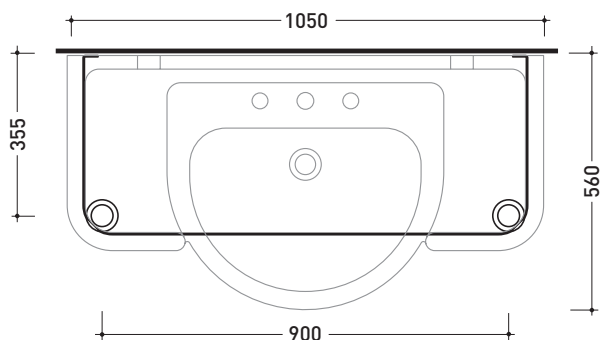

sezione longitudinale / section

dimensioni in mm

Le misure dimensionali riportate hanno una tolleranza del 2%

CERAMICA: finiture lucide

finiture opache

bianco

nero

latte

Dim. Imballo | Peso **15 kg** | Pz. Pallet n° -

vista zenitale / zenital view

vista frontale / frontal view

vista laterale / lateral view

dimensioni in mm

METALLO: finiture lucide

bianco

cromo

sezione longitudinale / section

vista retro / back view

dimensioni in mm

Le misure dimensionali riportate hanno una tolleranza del 2%

CERAMICA: finiture lucide

bianco

3015

Bidet monoforo