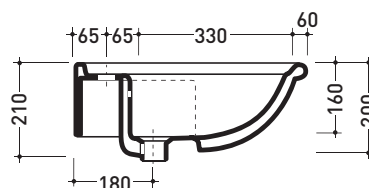

CE UNI EN 14688 - CL20 Dop-No14688

vista zenitale / zenital view

vista frontale / frontal view

sezione longitudinale / section

dimensioni in mm

Le misure dimensionali riportate hanno una tolleranza del 2%

CERAMICA: finiture lucide

bianco

3019

Lavabo cm 65 semincasso

• CON TROPPOPIENO • PREDISPOSTO TRE FORI RUBINETTO

Complementi: **Rubinetti lavabo linea EVERGREEN**
Accessori linea EVERGREEN

Accessori tecnici: **Sifone cromo (SIFL/CR) - Sifone telescopico cromo (SIFL066)**
Piletta Stop & Go (PLSG)
Piletta Stop & Go in ceramica (PLCE)
Set 2 pezzi rubinetto filtro cromo (RF026)
Kit fissaggio parete (9002)

Dim. Imballo | Peso **18,5 kg** | Pz. Pallet n° **12**

CE UNI EN 14688 - CL20 Dop-No14688

FINO AD ESAURIMENTO SCORTE

vista zenitale / zenital view

* è consigliato utilizzare la dima di taglio
is recommended use cutting template

vista laterale / side view

vista frontale / frontal view

sezione longitudinale / section

dimensioni in mm

Le misure dimensionali riportate hanno una tolleranza del 2%

CERAMICA: finiture lucide

bianco