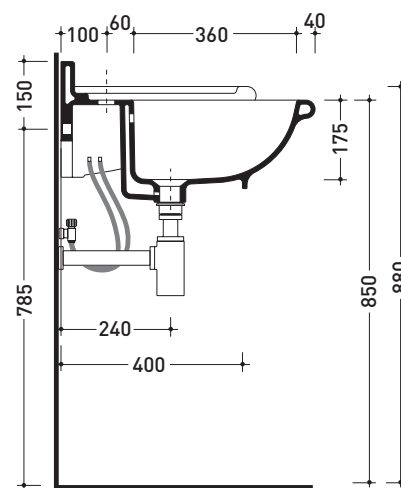

Dim. Imballo

Peso **38 kg**

Pz. Pallet n° **6**

CE UNI EN 14688 - CL20 Dop-No14688

vista zenitale / zenital view

misure per incasso mobile
vanity unit measurements

vista inferiore / bottom view

vista frontale / frontal view

sezione longitudinale / section

dimensioni in mm

Le misure dimensionali riportate hanno una tolleranza del 2%

CERAMICA: finiture lucide

finiture opache

bianco

nero

latte

Dim. Imballo | Peso **15 kg** | Pz. Pallet n° -

vista zenitale / zenital view

vista frontale / frontal view

vista laterale / lateral view

dimensioni in mm

METALLO: finiture lucide

bianco

cromo

sezione longitudinale / section

vista retro / back view

dimensioni in mm

Le misure dimensionali riportate hanno una tolleranza del 2%

CERAMICA: finiture lucide

bianco

3015

Bidet monoforo