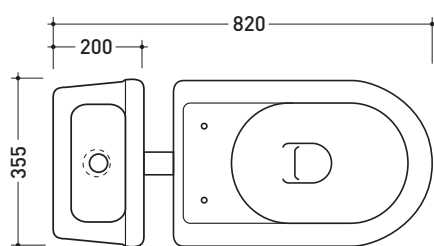

Coprivaso con sgancio rapido e cerniere cromo o oro

Complementi: Vaso Fidia (3010 - 3011)

Dim. Imballo 51 x 40 x 6 cm | Peso 4 kg | Pz. Pallet n° -

vista zenitale / zenital view

vista laterale / lateral view

vista frontale / frontal view

dimensioni in mm

LEGNO/POLIESTERE: finiture lucide

bianco

design **FLAMINIA DESIGN TEAM**

1987

3014/BIS

Cassetta di scarico a zaino

Complementi: **Vaso Fidia (3010 - 3011)**
Accessori linea EVERGREEN

Accessori tecnici: **Batteria di scarico doppio flusso oro/cromo/bronzo (9102)**

Dim. Imballo | Peso **10,4 kg** | Pz. Pallet n° **24**

FINO AD ESAURIMENTO SCORTE

vista retro / back view

vista zenitale / zenital view

sezione longitudinale / section

dimensioni in mm

Le misure dimensionali riportate hanno una tolleranza del 2%

CERAMICA: finiture lucide