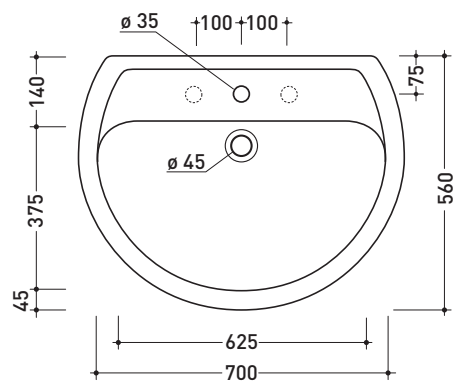

FINO AD ESAURIMENTO SCORTE

vista retro / back view

vista zenitale / zenital view

sezione longitudinale / section

dimensioni in mm

Le misure dimensionali riportate hanno una tolleranza del 2%

CERAMICA: finiture lucide

Dim. Imballo | Peso **8,4 kg** | Pz. Pallet n° **30**

FINO AD ESAURIMENTO SCORTE

vista zenitale / zenital view

vista frontale / frontal view

sezione longitudinale / section

dimensioni in mm

Le misure dimensionali riportate hanno una tolleranza del 2%

CE UNI EN 14688 - CL20 Dop-No14688

vista zenitale / zenital view

vista frontale / frontal view

sezione longitudinale / section

dimensioni in mm

Le misure dimensionali riportate hanno una tolleranza del 2%

CERAMICA: finiture lucide

vista laterale / side view

vista frontale / frontal view

sezione longitudinale / section

dimensioni in mm

Le misure dimensionali riportate hanno una tolleranza del 2%

CERAMICA: finiture lucide

bianco