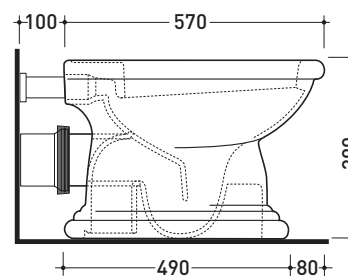

sezione longitudinale / section

dimensioni in mm

Le misure dimensionali riportate hanno una tolleranza del 2%

CERAMICA: finiture lucide

finiture opache

bianco

nero

latte

Dim. Imballo | Peso **15 kg** | Pz. Pallet n° -

vista zenitale / zenital view

vista frontale / frontal view

vista laterale / lateral view

dimensioni in mm

METALLO: finiture lucide

bianco

cromo

Accessori tecnici: Kit di fissaggio a pavimento (9001)

Dim. Imballo | Peso **24 kg** | Pz. Pallet n° **18**

CE UNI EN 997

Dop-No997

FINO AD ESAURIMENTO SCORTE

vista zenitale / zenital view

vista laterale / lateral view

sezione longitudinale / section

vista retro / back view

dimensioni in mm

Le misure dimensionali riportate hanno una tolleranza del 2%

CERAMICA: finiture lucide

bianco

3015

Bidet monoforo