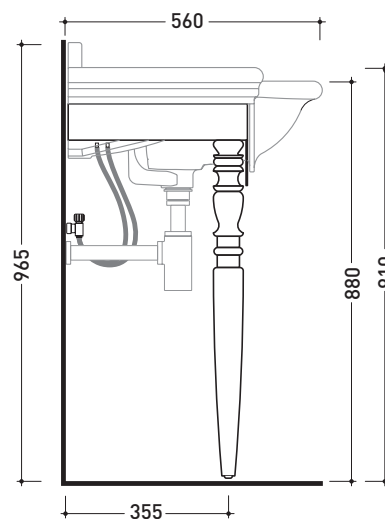

Dim. Imballo

Peso **38 kg**

Pz. Pallet n° **6**

CE UNI EN 14688 - CL20 Dop-No14688

vista zenitale / zenital view

misure per incasso mobile
vanity unit measurements

vista inferiore / bottom view

vista frontale / frontal view

sezione longitudinale / section

dimensioni in mm

Le misure dimensionali riportate hanno una tolleranza del 2%

CERAMICA: finiture lucide

finiture opache

bianco

nero

latte

Dim. Imballo | Peso **15 kg** | Pz. Pallet n° -

vista zenitale / zenital view

vista frontale / frontal view

vista laterale / lateral view

dimensioni in mm

METALLO: finiture lucide

bianco

cromo

sezione longitudinale / section

vista retro / back view

dimensioni in mm

Le misure dimensionali riportate hanno una tolleranza del 2%

CERAMICA: finiture lucide

bianco

3015

Bidet monoforo