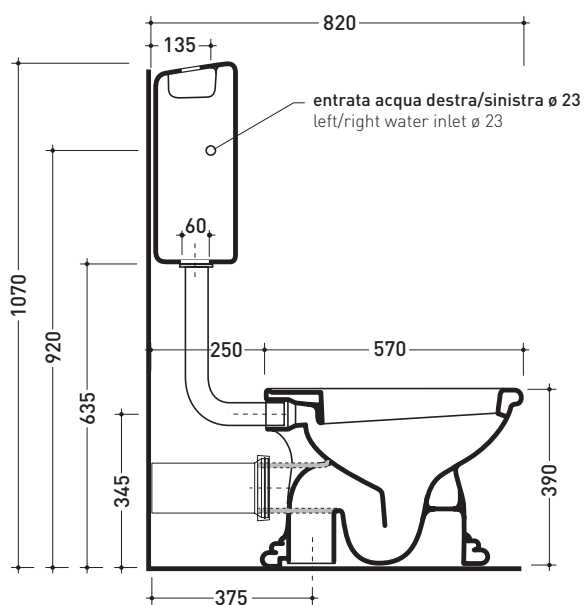

Coprivaso con sgancio rapido e cerniere cromo o oro

Complementi: Vaso Fidia (3010 - 3011)

Dim. Imballo 51 x 40 x 6 cm | Peso 4 kg | Pz. Pallet n° -

vista zenitale / zenital view

vista laterale / lateral view

vista frontale / frontal view

dimensioni in mm

LEGNO/POLIESTERE: finiture lucide

bianco

design **FLAMINIA DESIGN TEAM**

1987

3014/BIS

Cassetta di scarico a zaino

Complementi: **Vaso Fidia (3010 - 3011)**
Accessori linea EVERGREEN

Accessori tecnici: **Batteria di scarico doppio flusso oro/cromo/bronzo (9102)**

Dim. Imballo | Peso **10,4 kg** | Pz. Pallet n° **24**

FINO AD ESAURIMENTO SCORTE

vista retro / back view

vista zenitale / zenital view

sezione longitudinale / section

dimensioni in mm

Le misure dimensionali riportate hanno una tolleranza del 2%

CERAMICA: finiture lucide