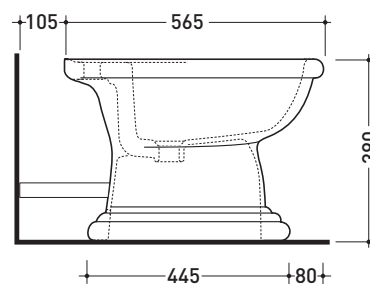

sezione longitudinale / section

vista retro / back view

dimensioni in mm

Le misure dimensionali riportate hanno una tolleranza del 2%

CERAMICA: finiture lucide

bianco

3015

Bidet monoforo

Dim. Imballo | Peso **21,5 kg** | Pz. Pallet n° **18**

CE UNI EN 14528 - CL20 **Dop-No14528**

FINO AD ESAURIMENTO SCORTE

vista zenitale / zenital view

vista laterale / lateral view

sezione longitudinale / section

vista retro / back view

dimensioni in mm

Le misure dimensionali riportate hanno una tolleranza del 2%

CERAMICA: finiture lucide

bianco

design **FLAMINIA DESIGN TEAM**

1987

07/C

Coprivaso con sgancio rapido e cerniere cromo o oro

Complementi: Vaso Fidia (3010 - 3011)

Dim. Imballo 51 x 40 x 6 cm | Peso 4 kg | Pz. Pallet n° -

vista zenitale / zenital view

vista laterale / lateral view