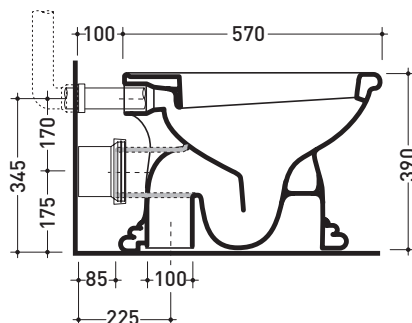

sezione longitudinale / section

dimensioni in mm

Le misure dimensionali riportate hanno una tolleranza del 2%

CERAMICA: finiture lucide

finiture opache

bianco

nero

latte

Dim. Imballo | Peso **15 kg** | Pz. Pallet n° -

vista zenitale / zenital view

vista frontale / frontal view

vista laterale / lateral view

dimensioni in mm

METALLO: finiture lucide

bianco

cromo

Accessori tecnici: Kit di fissaggio a pavimento (9001)

Dim. Imballo | Peso **24 kg** | Pz. Pallet n° **18**

CE UNI EN 997

Dop-No997

FINO AD ESAURIMENTO SCORTE

vista zenitale / zenital view

vista laterale / lateral view

sezione longitudinale / section

vista retro / back view

dimensioni in mm

Le misure dimensionali riportate hanno una tolleranza del 2%

CERAMICA: finiture lucide

bianco

3015

Bidet monoforo