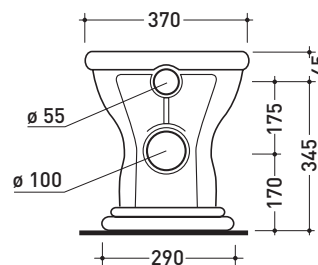

sezione longitudinale / section

dimensioni in mm

Le misure dimensionali riportate hanno una tolleranza del 2%

CERAMICA: finiture lucide

finiture opache

bianco

nero

latte

Dim. Imballo | Peso **15 kg** | Pz. Pallet n° -

vista zenitale / zenital view

vista frontale / frontal view

vista laterale / lateral view

dimensioni in mm

METALLO: finiture lucide

bianco

cromo

Accessori tecnici: Kit di fissaggio a pavimento (9001)

Dim. Imballo | Peso **24 kg** | Pz. Pallet n° **18**

CE UNI EN 997

Dop-No997

FINO AD ESAURIMENTO SCORTE

vista zenitale / zenital view

vista laterale / lateral view

sezione longitudinale / section

vista retro / back view

dimensioni in mm

Le misure dimensionali riportate hanno una tolleranza del 2%

CERAMICA: finiture lucide

bianco

3015

Bidet monoforo