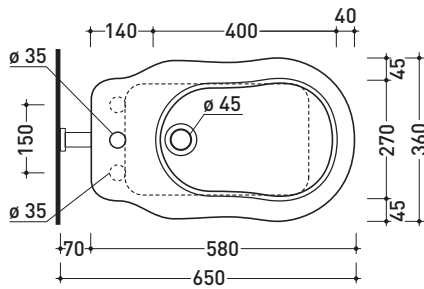

design **FLAMINIA DESIGN TEAM**

1990

6005

Bidet monoforo

• CON TROPPOPIENO • PREDISPOSTO TRE FORI RUBINETTO

Complementi: **Rubinetti bidet linea EVERGREEN**
Accessori linea EVERGREEN

Accessori tecnici: **Sifone ribassato cromo (SIFB/CR) - Sifone oro (SIFDR)**
Piletta Stop & Go (PLSG)
Piletta Stop & Go in ceramica (PLCE)
Kit di fissaggio a pavimento (9001)

Dim. Imballo | Peso **18 kg** | Pz. Pallet n° **21**

CE UNI EN 14528 - CL20 **Dop-No14528**

vista zenitale / zenital view

vista laterale / lateral view

sezione longitudinale / section

vista retro / back view

dimensioni in mm

Le misure dimensionali riportate hanno una tolleranza del 2%

CERAMICA: finiture lucide

finiture opache

bianco

nero

latte