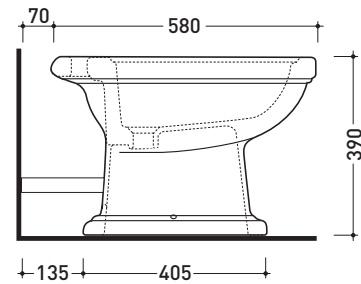

design **FLAMINIA DESIGN TEAM**

1990

6005

Bidet monoforo

• CON TROPPOPIENO • PREDISPOSTO TRE FORI RUBINETTO

Complementi: **Rubinetti bidet linea EVERGREEN**
Accessori linea EVERGREEN

Accessori tecnici: **Sifone ribassato cromo (SIFB/CR) - Sifone oro (SIFDR)**
Piletta Stop & Go (PLSG)
Piletta Stop & Go in ceramica (PLCE)
Kit di fissaggio a pavimento (9001)

Dim. Imballo | Peso **18 kg** | Pz. Pallet n° **21**

CE UNI EN 14528 - CL20 **Dop-No14528**

vista zenitale / zenital view

vista laterale / lateral view

sezione longitudinale / section

vista retro / back view

dimensioni in mm

Le misure dimensionali riportate hanno una tolleranza del 2%

CERAMICA: finiture lucide

finiture opache

bianco

nero

latte