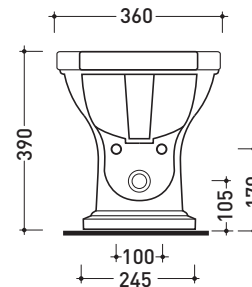

design **FLAMINIA DESIGN TEAM**

1990

6005

Bidet monoforo

• CON TROPPOPIENO • PREDISPOSTO TRE FORI RUBINETTO

Complementi: **Rubinetti bidet linea EVERGREEN**
Accessori linea EVERGREEN

Accessori tecnici: **Sifone ribassato cromo (SIFB/CR) - Sifone oro (SIFDR)**
Piletta Stop & Go (PLSG)
Piletta Stop & Go in ceramica (PLCE)
Kit di fissaggio a pavimento (9001)

Dim. Imballo | Peso **18 kg** | Pz. Pallet n° **21**

CE UNI EN 14528 - CL20 **Dop-No14528**

vista zenitale / zenital view

vista laterale / lateral view

sezione longitudinale / section

vista retro / back view

dimensioni in mm

Le misure dimensionali riportate hanno una tolleranza del 2%

CERAMICA: finiture lucide

finiture opache

bianco

nero

latte