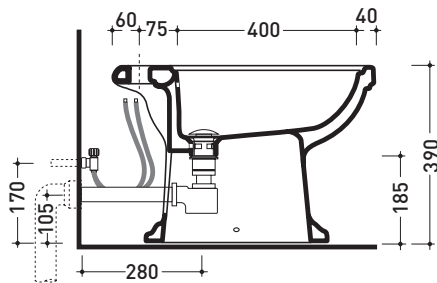

design **FLAMINIA DESIGN TEAM**

1990

6005

Bidet monoforo

• CON TROPPOPIENO • PREDISPOSTO TRE FORI RUBINETTO

Complementi: **Rubinetti bidet linea EVERGREEN**
Accessori linea EVERGREEN

Accessori tecnici: **Sifone ribassato cromo (SIFB/CR) - Sifone oro (SIFDR)**
Piletta Stop & Go (PLSG)
Piletta Stop & Go in ceramica (PLCE)
Kit di fissaggio a pavimento (9001)

Dim. Imballo | Peso **18 kg** | Pz. Pallet n° **21**

CE UNI EN 14528 - CL20 **Dop-No14528**

vista zenitale / zenital view

vista laterale / lateral view

sezione longitudinale / section

vista retro / back view

dimensioni in mm

Le misure dimensionali riportate hanno una tolleranza del 2%

CERAMICA: finiture lucide

finiture opache

bianco

nero

latte