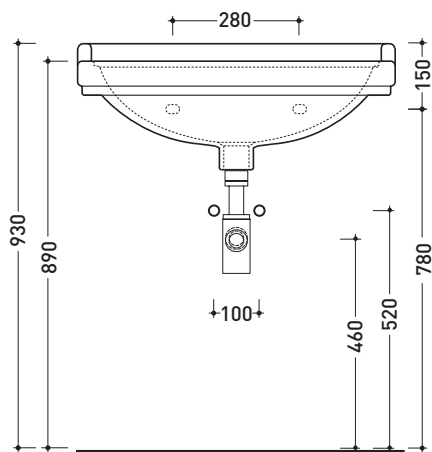

design **FLAMINIA DESIGN TEAM**

1990

6006

Lavabo cm 70 sospeso

• CON TROPPOPIENO • PREDISPOSTO TRE FORI RUBINETTO

Complementi: **Rubinetti lavabo linea EVERGREEN**
Accessori linea EVERGREEN

Accessori tecnici: **Sifone cromo (SIFL/CR) - Sifone oro (SIFDR)**
Piletta Stop & Go (PLSG)
Piletta Stop & Go in ceramica (PLCE)
Set 2 pezzi rubinetto filtro cromo (RF026)
Kit fissaggio parete (9002)

Dim. Imballo | Peso **23 kg** | Pz. Pallet n° **20**

CE UNI EN 14688 - CL20 Dop-No14688

vista zenitale / zenital view

vista frontale / frontal view

sezione longitudinale / section

dimensioni in mm

Le misure dimensionali riportate hanno una tolleranza del 2%