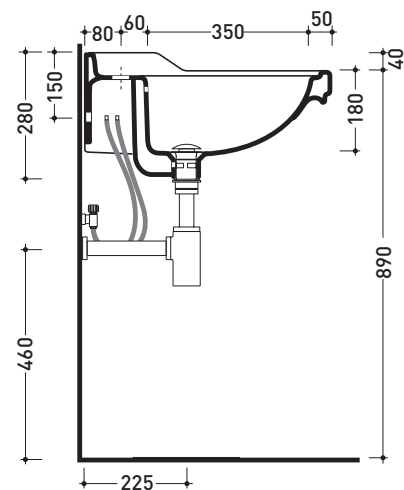

design **FLAMINIA DESIGN TEAM**

1990

6006

Lavabo cm 70 sospeso

• CON TROPPOPIENO • PREDISPOSTO TRE FORI RUBINETTO

Complementi: **Rubinetti lavabo linea EVERGREEN**
Accessori linea EVERGREEN

Accessori tecnici: **Sifone cromo (SIFL/CR) - Sifone oro (SIFDR)**
Piletta Stop & Go (PLSG)
Piletta Stop & Go in ceramica (PLCE)
Set 2 pezzi rubinetto filtro cromo (RF026)
Kit fissaggio parete (9002)

Dim. Imballo | Peso **23 kg** | Pz. Pallet n° **20**

CE UNI EN 14688 - CL20 Dop-No14688

vista zenitale / zenital view

vista frontale / frontal view

sezione longitudinale / section

dimensioni in mm

Le misure dimensionali riportate hanno una tolleranza del 2%