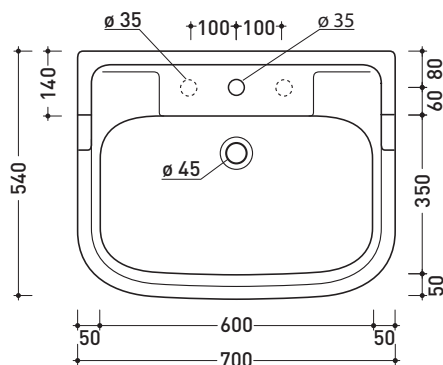

design **FLAMINIA DESIGN TEAM**

1990

6006

Lavabo cm 70 sospeso

• CON TROPPOPIENO • PREDISPOSTO TRE FORI RUBINETTO

Complementi: **Rubinetti lavabo linea EVERGREEN**
Accessori linea EVERGREEN

Accessori tecnici: **Sifone cromo (SIFL/CR) - Sifone oro (SIFDR)**
Piletta Stop & Go (PLSG)
Piletta Stop & Go in ceramica (PLCE)
Set 2 pezzi rubinetto filtro cromo (RF026)
Kit fissaggio parete (9002)

Dim. Imballo | Peso **23 kg** | Pz. Pallet n° **20**

CE UNI EN 14688 - CL20 Dop-No14688

vista zenitale / zenital view

vista frontale / frontal view

sezione longitudinale / section

dimensioni in mm

Le misure dimensionali riportate hanno una tolleranza del 2%