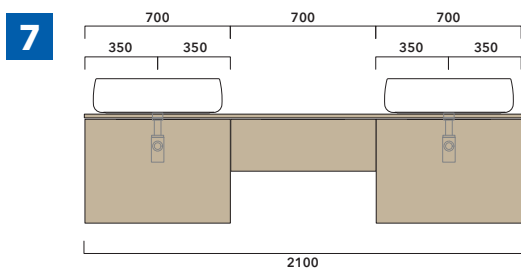

WARNING:

THE BASIN IS ALWAYS IN THE CENTRE OF THE WALL HUNG VANITY UNIT

WARNING:

TOP IS NOT INCLUDED

Vanity units are suitable for **COUNTERTOP BASIN** only (NOT for recessed, semi-inset or undercounter ones).

EXAMPLES OF COMPOSITIONS

1 | depth cm 37:
n.1 **BX808** + n.1 **BX426** + **BXPR38** cm 155

2 | depth cm 37:
n.2 **BX808** + **BXPR38** cm 140

3 | depth cm 37:
n.1 **BX424** + n. 1 **BX994** + **BXPR38** cm 165

4 | depth cm 37:
n.1 **BX296** + n. 1 **BX838** + **BXPR38** cm 70 +
BXPR38 cm 105

5 | depth cm 37:
n.2 **BX944** + **BXPR38** cm 240

6 | depth cm 37:
n.2 **BX804** + n.1 **BX436** + **BXPR38** cm 245

7 | depth cm 37:
n.2 **BX804** + n. 1 **BX296** + **BXPR38** cm 210