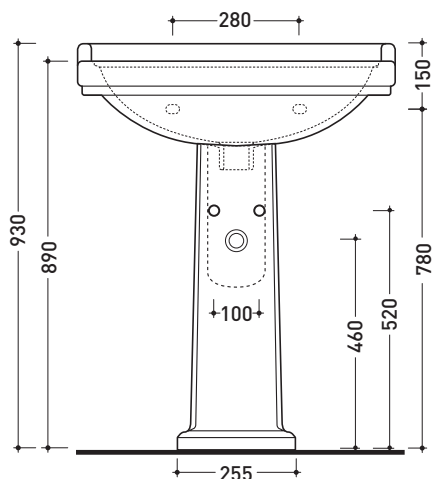

design FLAMINIA DESIGN TEAM

1990

**6006**

Lavabo cm 70 da appoggio su colonna

• CON TROPPOPIENO • PREDISPOSTO TRE FORI RUBINETTO

**6009**

Colonna in ceramica per lavabo cm 70

Complementi: Rubinetti lavabo linea EVERGREEN  
Accessori linea EVERGREENAccessori tecnici: Sifone cromo (SIFL/CR) - Sifone oro (SIFDR)  
Piletta Stop & Go (PLSG)  
Piletta Stop & Go in ceramica (PLCE)  
Set 2 pezzi rubinetto filtro cromo (RF026)  
Kit fissaggio parete (9002)Dim. Imballo lavabo | Peso **23 kg** | Pz. Pallet n° 20Dim. Imballo colonna | Peso **11,5 kg** | Pz. Pallet n° 30

CE UNI EN 14688 - CL20 Dop-No14688

vista zenitale / zenital view

vista frontale / frontal view

sezione longitudinale / section

dimensioni in mm

Le misure dimensionali riportate hanno una tolleranza del 2%

CERAMICA: finiture lucide

finiture opache

bianco

nero

latte