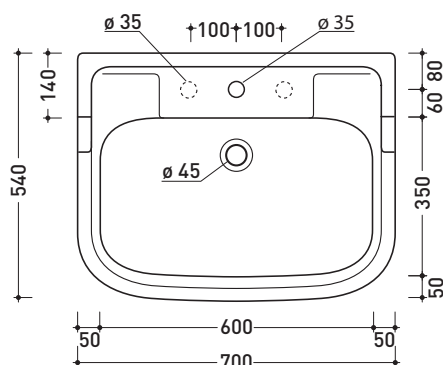

design FLAMINIA DESIGN TEAM

1990

**6006**

Lavabo cm 70 da appoggio su colonna

• CON TROPPOPIENO • PREDISPOSTO TRE FORI RUBINETTO

**6009**

Colonna in ceramica per lavabo cm 70

Complementi: Rubinetti lavabo linea EVERGREEN  
Accessori linea EVERGREENAccessori tecnici: Sifone cromo (SIFL/CR) - Sifone oro (SIFDR)  
Piletta Stop & Go (PLSG)  
Piletta Stop & Go in ceramica (PLCE)  
Set 2 pezzi rubinetto filtro cromo (RF026)  
Kit fissaggio parete (9002)Dim. Imballo lavabo | Peso **23 kg** | Pz. Pallet n° 20Dim. Imballo colonna | Peso **11,5 kg** | Pz. Pallet n° 30

CE UNI EN 14688 - CL20 Dop-No14688

vista zenitale / zenital view

vista frontale / frontal view

sezione longitudinale / section

dimensioni in mm

Le misure dimensionali riportate hanno una tolleranza del 2%

CERAMICA: finiture lucide