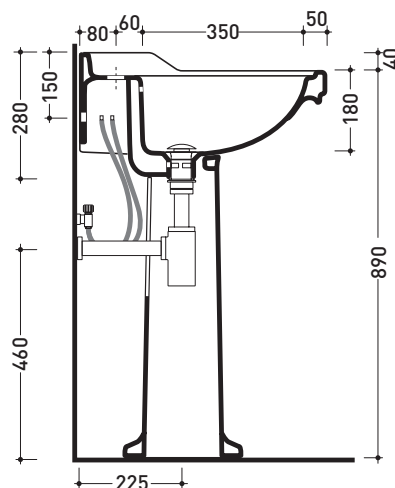

design FLAMINIA DESIGN TEAM

1990

**6006**

Lavabo cm 70 da appoggio su colonna

• CON TROPPOPIENO • PREDISPOSTO TRE FORI RUBINETTO

**6009**

Colonna in ceramica per lavabo cm 70

Complementi: Rubinetti lavabo linea EVERGREEN  
Accessori linea EVERGREENAccessori tecnici: Sifone cromo (SIFL/CR) - Sifone oro (SIFDR)  
Piletta Stop & Go (PLSG)  
Piletta Stop & Go in ceramica (PLCE)  
Set 2 pezzi rubinetto filtro cromo (RF026)  
Kit fissaggio parete (9002)Dim. Imballo lavabo | Peso **23 kg** | Pz. Pallet n° 20Dim. Imballo colonna | Peso **11,5 kg** | Pz. Pallet n° 30

CE UNI EN 14688 - CL20 Dop-No14688

vista zenitale / zenital view

vista frontale / frontal view

sezione longitudinale / section

dimensioni in mm

Le misure dimensionali riportate hanno una tolleranza del 2%

CERAMICA: finiture lucide