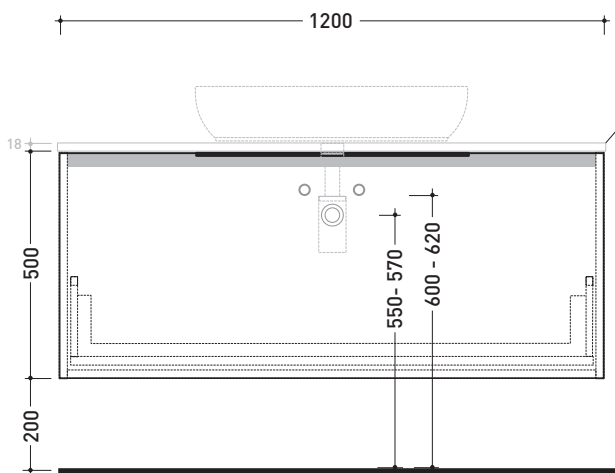

Technical accessories: **Chrome siphon** (SIFL/CR)  
**Telescopic chrome siphon** (SIFL066)

Package dim. | Weight **26,3 kg** | Pz. Pallet n° -

CE

vista zenitale / zenital view

assonometria / axonometry

vista frontale / frontal view