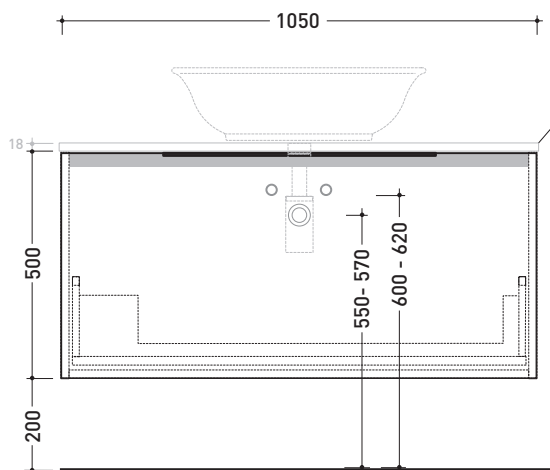

Technical accessories: **Chrome siphon** (SIFL/CR)  
**Telescopic chrome siphon** (SIFL066)

Package dim. | Weight **23,3 kg** | Pz. Pallet n° -

CE

vista zenitale / zenital view

assonometria / axonometry

vista frontale / frontal view