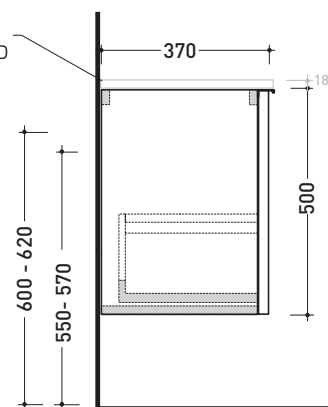

Technical accessories: **Chrome siphon** (SIFL/CR)  
**Telescopic chrome siphon** (SIFL066)

Package dim. | Weight **23,3 kg** | Pz. Pallet n° -

CE

vista zenitale / zenital view

assonometria / axonometry

vista frontale / frontal view