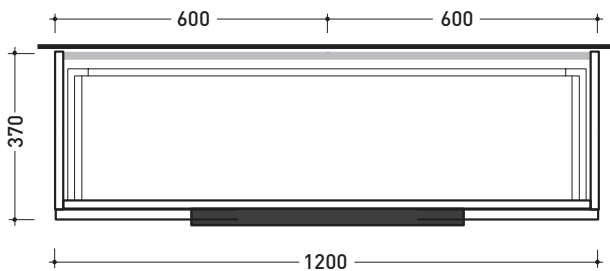

Technical accessories: **Chrome siphon** (SIFL/CR)  
**Telescopic chrome siphon** (SIFL066)

Package dim. | Weight **26,3 kg** | Pz. Pallet n° -

CE

vista zenitale / zenital view

assonometria / axonometry

vista frontale / frontal view