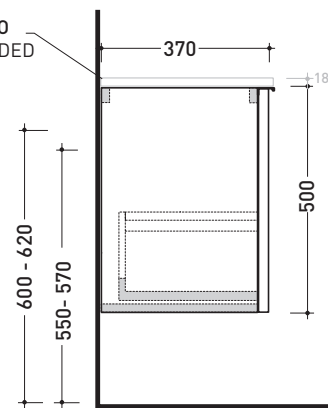

sezione longitudinale / section

sizes in mm

WOOD: finish

OK Arly

OJ Bianco

OJ Grigio

OJ Canapa