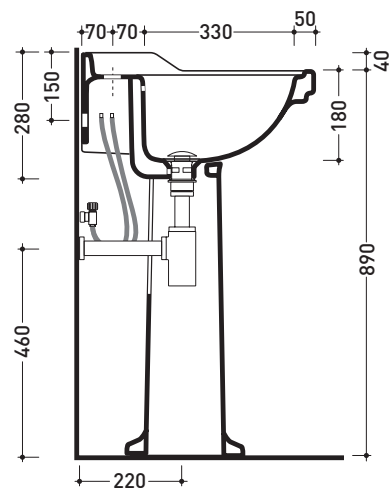

design **FLAMINIA DESIGN TEAM****1990****6007**

Lavabo cm 64 da appoggio su colonna

• CON TROPPOPIENO • PREDISPOSTO TRE FORI RUBINETTO

6009

Colonna in ceramica per lavabo cm 64

Complementi: **Rubinetti lavabo linea EVERGREEN**
Accessori linea EVERGREENAccessori tecnici: **Sifone cromo (SIFL/CR) - Sifone oro (SIFDR)**
Piletta Stop & Go (PLSG)
Piletta Stop & Go in ceramica (PLCE)
Set 2 pezzi rubinetto filtro cromo (RF026)
Kit fissaggio parete (9002)Dim. Imballo lavabo | Peso **21,3 kg** | Pz. Pallet n° **24**Dim. Imballo colonna | Peso **11,5 kg** | Pz. Pallet n° **30**CE UNI EN 14688 - CL20 **Dop-No14688**

vista zenitale / zenital view

vista frontale / frontal view

sezione longitudinale / section

dimensioni in mm

Le misure dimensionali riportate hanno una tolleranza del 2%

CERAMICA: finiture lucide

finiture opache