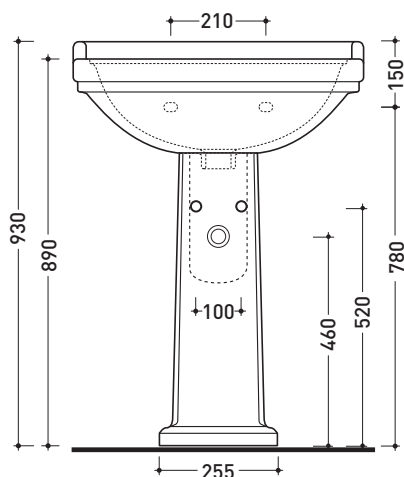

design **FLAMINIA DESIGN TEAM****1990****6007**

Lavabo cm 64 da appoggio su colonna

• CON TROPPOPIENO • PREDISPOSTO TRE FORI RUBINETTO

6009

Colonna in ceramica per lavabo cm 64

Complementi: **Rubinetti lavabo linea EVERGREEN**
Accessori linea EVERGREENAccessori tecnici: **Sifone cromo (SIFL/CR) - Sifone oro (SIFDR)**
Piletta Stop & Go (PLSG)
Piletta Stop & Go in ceramica (PLCE)
Set 2 pezzi rubinetto filtro cromo (RF026)
Kit fissaggio parete (9002)Dim. Imballo lavabo | Peso **21,3 kg** | Pz. Pallet n° **24**Dim. Imballo colonna | Peso **11,5 kg** | Pz. Pallet n° **30**CE UNI EN 14688 - CL20 **Dop-No14688**

vista zenitale / zenital view

vista frontale / frontal view

sezione longitudinale / section

dimensioni in mm

Le misure dimensionali riportate hanno una tolleranza del 2%

CERAMICA: finiture lucide

finiture opache

bianco

nero

latte