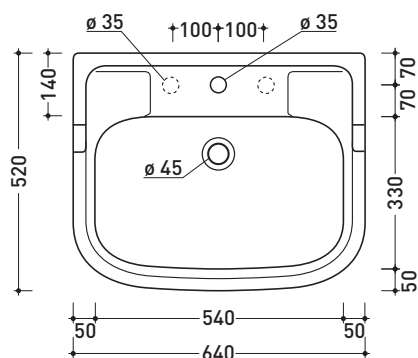

design **FLAMINIA DESIGN TEAM****1990****6007**

Lavabo cm 64 da appoggio su colonna

• CON TROPPOPIENO • PREDISPOSTO TRE FORI RUBINETTO

6009

Colonna in ceramica per lavabo cm 64

Complementi: **Rubinetti lavabo linea EVERGREEN**
Accessori linea EVERGREENAccessori tecnici: **Sifone cromo (SIFL/CR) - Sifone oro (SIFDR)**
Piletta Stop & Go (PLSG)
Piletta Stop & Go in ceramica (PLCE)
Set 2 pezzi rubinetto filtro cromo (RF026)
Kit fissaggio parete (9002)Dim. Imballo lavabo | Peso **21,3 kg** | Pz. Pallet n° **24**Dim. Imballo colonna | Peso **11,5 kg** | Pz. Pallet n° **30**CE UNI EN 14688 - CL20 **Dop-No14688**

vista zenitale / zenital view

vista frontale / frontal view

sezione longitudinale / section

dimensioni in mm

Le misure dimensionali riportate hanno una tolleranza del 2%

CERAMICA: finiture lucide

finiture opache