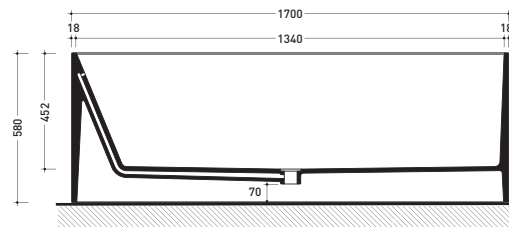

Package dim. 206 x 93 x 72 cm | Weight 170 kg | Pz. Pallet n° 1

UNI EN 14516 - CL1 Dop-No14516

vista zenitale / zenital view

Capacità Max / Max Capacity 350 L.  
 Peso Netto / Net Weight 170 Kg.

vista frontale / frontal view

sezione laterale / section

vista laterale / lateral view

sezione longitudinale / section

sizes in mm

**PIETRALUCE:** glossy finish

white black marine blue red beige sand grey

matt finish

milky white graphite lava grey argilla

Package dim. **206 x 93 x 72 cm** | Weight **170 kg** | Pz. Pallet n° **1**

UNI EN 14516 - CL1 **Dop-No14516**

vista zenitale / zenital view

**Capacità Max / Max Capacity 350 L.**  
**Peso Netto / Net Weight 170 Kg.**