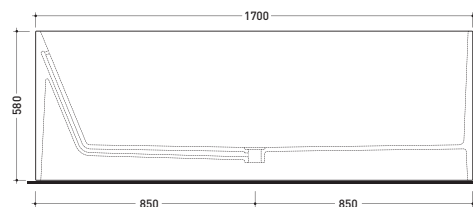

Package dim. 206 x 93 x 72 cm | Weight 170 kg | Pz. Pallet n° 1

UNI EN 14516 - CL1 Dop-No14516

vista zenitale / zenital view

Capacità Max / Max Capacity 350 L.  
 Peso Netto / Net Weight 170 Kg.

vista frontale / frontal view

sezione laterale / section

vista laterale / lateral view

sezione longitudinale / section

sizes in mm

**PIETRALUCE:** glossy finish

white black marine blue red beige sand grey

matt finish

milky white graphite lava grey argilla