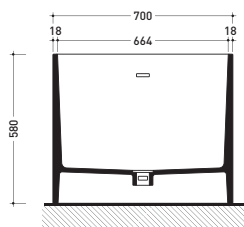

Package dim. 206 x 93 x 72 cm | Weight 170 kg | Pz. Pallet n° 1

UNI EN 14516 - CL1 Dop-No14516

vista zenitale / zenital view

Capacità Max / Max Capacity 350 L.  
 Peso Netto / Net Weight 170 Kg.

vista frontale / frontal view

sezione laterale / section

vista laterale / lateral view

sezione longitudinale / section

sizes in mm

**PIETRALUCE:** glossy finish

white black marine blue red beige sand grey

matt finish

milky white graphite lava grey argilla

Package dim. **206 x 93 x 72 cm** | Weight **170 kg** | Pz. Pallet n° **1**

UNI EN 14516 - CL1 **Dop-No14516**

vista zenitale / zenital view

**Capacità Max / Max Capacity 350 L.**  
**Peso Netto / Net Weight 170 Kg.**