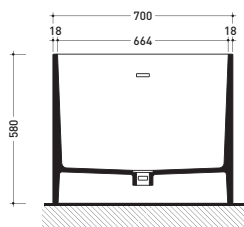

Package dim. 206 x 93 x 72 cm | Weight 170 kg | Pz. Pallet n° 1

UNI EN 14516 - CL1 Dop-No14516

vista zenitale / zenital view

Capacità Max / Max Capacity 350 L.  
 Peso Netto / Net Weight 170 Kg.

vista frontale / frontal view

Package dim. **206 x 93 x 72 cm** | Weight **170 kg** | Pz. Pallet n° **1**

UNI EN 14516 - CL1 **Dop-No14516**

vista zenitale / zenital view

**Capacità Max / Max Capacity 350 L.**  
**Peso Netto / Net Weight 170 Kg.**

vista frontale / frontal view

sezione laterale / section

vista laterale / lateral view

sezione longitudinale / section

sizes in mm

PIETRALUCE: glossy finish

**WHITE inside**  
**BLACK outside**

<http://www.ceramicaflaminia.it/en/products/328-wash>