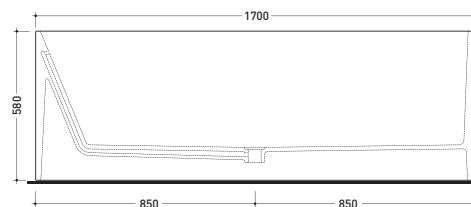

vista frontale / frontal view

sezione laterale / section

vista laterale / lateral view

sezione longitudinale / section

sizes in mm

PIETRALUCE: glossy finish

**WHITE inside**  
**BLACK outside**

<http://www.ceramicaflaminia.it/en/products/328-wash>