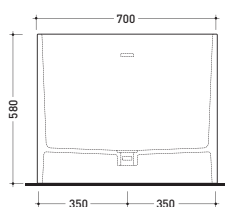

Package dim. 206 x 93 x 72 cm | Weight 170 kg | Pz. Pallet n° 1

UNI EN 14516 - CL1 Dop-No14516

vista zenitale / zenital view

Capacità Max / Max Capacity 350 L.  
 Peso Netto / Net Weight 170 Kg.

vista frontale / frontal view

Package dim. **206 x 93 x 72 cm** | Weight **170 kg** | Pz. Pallet n° **1**

UNI EN 14516 - CL1 **Dop-No14516**

vista zenitale / zenital view

**Capacità Max / Max Capacity 350 L.**  
**Peso Netto / Net Weight 170 Kg.**

vista frontale / frontal view

sezione laterale / section

vista laterale / lateral view

sezione longitudinale / section

sizes in mm

PIETRALUCE: glossy finish

**WHITE inside**  
**BLACK outside**

<http://www.ceramicaflaminia.it/en/products/328-wash>