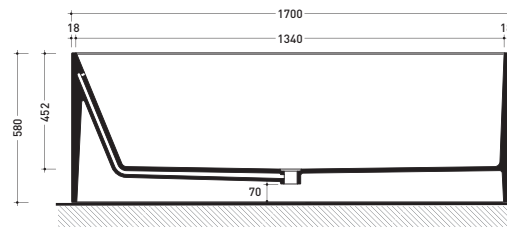

Package dim. **206 x 93 x 72 cm** | Weight **170 kg** | Pz. Pallet n° **1**

UNI EN 14516 - CL1 **Dop-No14516**

vista zenitale / zenital view

**Capacità Max / Max Capacity 350 L.**  
**Peso Netto / Net Weight 170 Kg.**

vista frontale / frontal view

sezione laterale / section

vista laterale / lateral view

sezione longitudinale / section

sizes in mm

PIETRALUCE: glossy finish

**WHITE inside**  
**BLACK outside**

<http://www.ceramicaflaminia.it/en/products/328-wash>