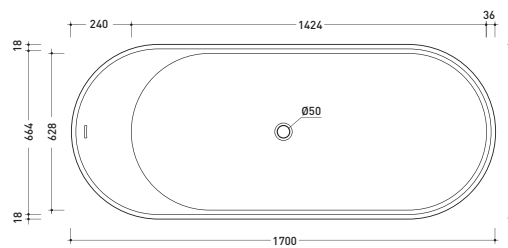

Package dim. 206 x 93 x 72 cm | Weight 160 kg | Pz. Pallet n° 1

UNI EN 14516 - CL1 Dop-No14516

vista zenitale / zenital view

Capacità Max / Max Capacity 300 L.
Peso Netto / Net Weight 160 Kg.

vista frontale / frontal view

sezione laterale / section

vista laterale / lateral view

sezione longitudinale / section

sizes in mm

PIETRALUCE: glossy finish

white black marine blue red beige sand grey

matt finish

milky white carbone lava grey argilla cenere

• WITH OVERFLOW

Complements: **Line taps bath-tub:** ONE - NOKÉ - SI - FOLD
Line accessories: TWO - HOOP - NOKÉ - FOLD

Package dim. 206 x 93 x 72 cm | Weight 160 kg | Pz. Pallet n° 1

UNI EN 14516 - CL1 Dop-No14516

vista zenitale / zenital view

Capacità Max / Max Capacity 300 L.
Peso Netto / Net Weight 160 Kg.

vista frontale / frontal view

sezione laterale / section

vista laterale / lateral view

sezione longitudinale / section