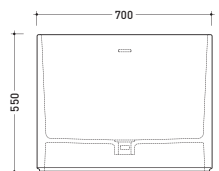

Package dim. 206 x 93 x 72 cm | Weight 160 kg | Pz. Pallet n° 1

UNI EN 14516 - CL1 Dop-No14516

vista zenitale / zenital view

Capacità Max / Max Capacity 300 L.
Peso Netto / Net Weight 160 Kg.

vista frontale / frontal view

• WITH OVERFLOW

Complements: **Line taps bath-tub:** ONE - NOKÉ - SI - FOLD
Line accessories: TWO - HOOP - NOKÉ - FOLD

Package dim. 206 x 93 x 72 cm | Weight 160 kg | Pz. Pallet n° 1

UNI EN 14516 - CL1 Dop-No14516

vista zenitale / zenital view

Capacità Max / Max Capacity 300 L.
Peso Netto / Net Weight 160 Kg.

vista frontale / frontal view

sezione laterale / section

vista laterale / lateral view

sezione longitudinale / section