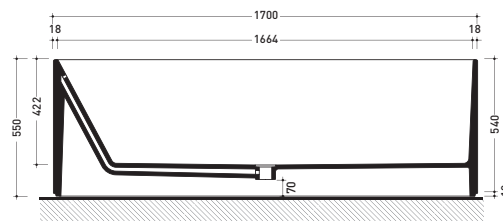

Package dim. 206 x 93 x 72 cm | Weight 160 kg | Pz. Pallet n° 1

UNI EN 14516 - CL1 Dop-No14516

vista zenitale / zenital view

Capacità Max / Max Capacity 300 L.
Peso Netto / Net Weight 160 Kg.

vista frontale / frontal view

sezione laterale / section

vista laterale / lateral view

sezione longitudinale / section

sizes in mm

PIETRALUCE: glossy finish

white black marine blue red beige sand grey

matt finish

milky white carbone lava grey argilla cenere

• WITH OVERFLOW

Complements: **Line taps bath-tub:** ONE - NOKÉ - SI - FOLD
Line accessories: TWO - HOOP - NOKÉ - FOLD

Package dim. 206 x 93 x 72 cm | Weight 160 kg | Pz. Pallet n° 1

UNI EN 14516 - CL1 Dop-No14516

vista zenitale / zenital view

Capacità Max / Max Capacity 300 L.
Peso Netto / Net Weight 160 Kg.

vista frontale / frontal view

sezione laterale / section

vista laterale / lateral view

sezione longitudinale / section