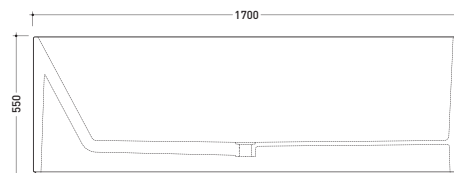

• WITH OVERFLOW

Complements: **Line taps bath-tub:** ONE - NOKÉ - SI - FOLD
Line accessories: TWO - HOOP - NOKÉ - FOLD

Package dim. 206 x 93 x 72 cm | Weight 160 kg | Pz. Pallet n° 1

UNI EN 14516 - CL1 Dop-No14516

vista zenitale / zenital view

Capacità Max / Max Capacity 300 L.
Peso Netto / Net Weight 160 Kg.

vista frontale / frontal view

sezione laterale / section

vista laterale / lateral view

sezione longitudinale / section