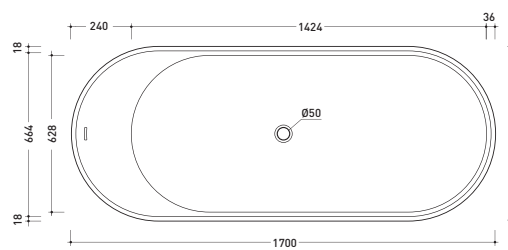

Package dim. 206 x 93 x 72 cm | Weight 160 kg | Pz. Pallet n° 1

UNI EN 14516 - CL1 Dop-No14516

vista zenitale / zenital view

Capacità Max / Max Capacity 300 L.
Peso Netto / Net Weight 160 Kg.

vista frontale / frontal view

sezione laterale / section

vista laterale / lateral view

sezione longitudinale / section

sizes in mm

PIETRALUCE: glossy finish

white black marine blue red beige sand grey

matt finish

milky white carbone lava grey argilla cenere

• WITH OVERFLOW

Complements: **Line taps bath-tub:** ONE - NOKÉ - SI - FOLD
Line accessories: TWO - HOOP - NOKÉ - FOLD

Package dim. 206 x 93 x 72 cm | Weight 160 kg | Pz. Pallet n° 1

UNI EN 14516 - CL1 Dop-No14516

vista zenitale / zenital view

Capacità Max / Max Capacity 300 L.
Peso Netto / Net Weight 160 Kg.

vista frontale / frontal view

sezione laterale / section

vista laterale / lateral view

sezione longitudinale / section