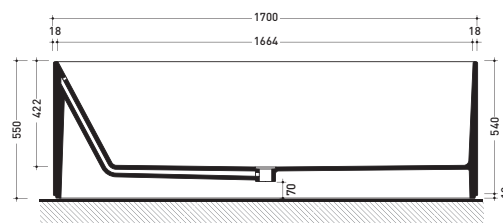

• WITH OVERFLOW

Complements: **Line taps bath-tub:** ONE - NOKÉ - SI - FOLD
Line accessories: TWO - HOOP - NOKÉ - FOLD

Package dim. 206 x 93 x 72 cm | Weight 160 kg | Pz. Pallet n° 1

UNI EN 14516 - CL1 Dop-No14516

vista zenitale / zenital view

Capacità Max / Max Capacity 300 L.
Peso Netto / Net Weight 160 Kg.

vista frontale / frontal view

sezione laterale / section

vista laterale / lateral view

sezione longitudinale / section

sizes in mm

PIETRALUCE: glossy finish

white
black

white
marine blue

white
red

white
beige

white
sand

white
grey