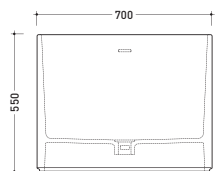

Package dim. 206 x 93 x 72 cm | Weight 160 kg | Pz. Pallet n° 1

UNI EN 14516 - CL1 Dop-No14516

vista zenitale / zenital view

Capacità Max / Max Capacity 300 L.
Peso Netto / Net Weight 160 Kg.

vista frontale / frontal view

sezione laterale / section

vista laterale / lateral view

sezione longitudinale / section

sizes in mm

PIETRALUCE: glossy finish

white black marine blue red beige sand grey

matt finish

milky white carbone lava grey argilla cenere

• WITH OVERFLOW

Complements: **Line taps bath-tub:** ONE - NOKÉ - SI - FOLD
Line accessories: TWO - HOOP - NOKÉ - FOLD

Package dim. 206 x 93 x 72 cm | Weight 160 kg | Pz. Pallet n° 1

UNI EN 14516 - CL1 Dop-No14516

vista zenitale / zenital view

Capacità Max / Max Capacity 300 L.
Peso Netto / Net Weight 160 Kg.

vista frontale / frontal view

sezione laterale / section

vista laterale / lateral view

sezione longitudinale / section