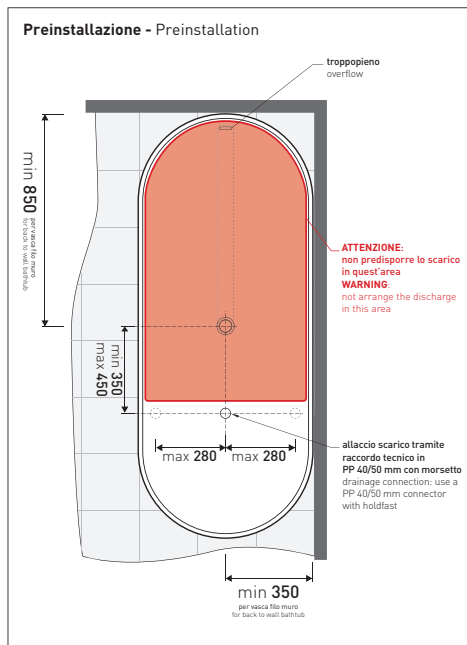

Oval

→ FLAMINIA.

design GIULIO CAPPELLINI

2012

OV170 Oval

Bath-tub 170 cm in Pietraluce - drain cover matching color the bathtub (drainage system art. SIFMW included)

• WITH OVERFLOW

Complements: Line taps bath-tub: ONE - NOKÉ - SI - FOLD
Line accessories: TWO - HOOP - NOKÉ - FOLD

Package dim. 206 x 93 x 72 cm | Weight 160 kg | Pz. Pallet n° 1

UNI EN 14516 - CL1 Dop-No14516

vista zenitale / zenital view

Capacità Max / Max Capacity 300 L.
Peso Netto / Net Weight 160 Kg.

vista frontale / frontal view

sezione laterale / section

vista laterale / lateral view

sezione longitudinale / section

sizes in mm

PIETRALUCE: glossy finish

white black marine blue red beige sand grey

matt finish

milky white carbone lava grey argilla cenere

vista zenitale / zenital view

Capacità Max / Max Capacity 300 L.
Peso Netto / Net Weight 160 Kg.

vista frontale / frontal view

sezione laterale / section

vista laterale / lateral view

sezione longitudinale / section