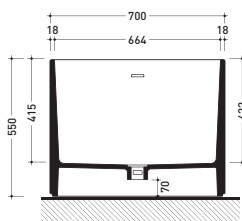

Package dim. 206 x 93 x 72 cm | Weight 160 kg | Pz. Pallet n° 1

UNI EN 14516 - CL1 Dop-No14516

vista zenitale / zenital view

Capacità Max / Max Capacity 300 L.
Peso Netto / Net Weight 160 Kg.

vista frontale / frontal view

sezione laterale / section

vista laterale / lateral view

sezione longitudinale / section

sizes in mm

PIETRALUCE: glossy finish

white black marine blue red beige sand grey

matt finish

milky white carbone lava grey argilla cenere

• WITH OVERFLOW

Complements: **Line taps bath-tub:** ONE - NOKÉ - SI - FOLD
Line accessories: TWO - HOOP - NOKÉ - FOLD

Package dim. 206 x 93 x 72 cm | Weight 160 kg | Pz. Pallet n° 1

UNI EN 14516 - CL1 Dop-No14516

vista zenitale / zenital view

Capacità Max / Max Capacity 300 L.
Peso Netto / Net Weight 160 Kg.

vista frontale / frontal view

sezione laterale / section

vista laterale / lateral view

sezione longitudinale / section