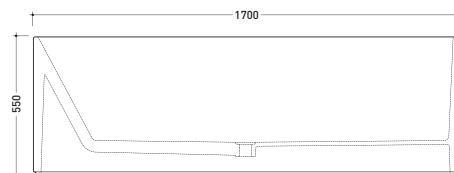

Package dim. 206 x 93 x 72 cm | Weight 160 kg | Pz. Pallet n° 1

UNI EN 14516 - CL1 Dop-No14516

vista zenitale / zenital view

Capacità Max / Max Capacity 300 L.
Peso Netto / Net Weight 160 Kg.

vista frontale / frontal view

sezione laterale / section

vista laterale / lateral view

sezione longitudinale / section

sizes in mm

PIETRALUCE: glossy finish

white black marine blue red beige sand grey

matt finish

milky white carbone lava grey argilla cenere

vista zenitale / zenital view

Capacità Max / Max Capacity 300 L.
Peso Netto / Net Weight 160 Kg.

vista frontale / frontal view

sezione laterale / section

vista laterale / lateral view

sezione longitudinale / section