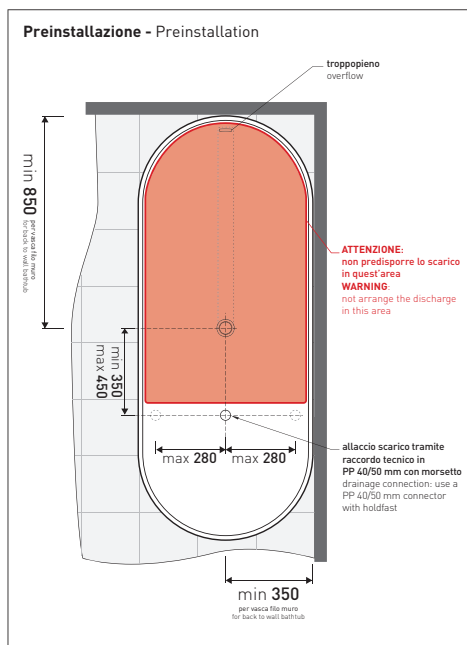

Package dim. 206 x 93 x 72 cm | Weight 160 kg | Pz. Pallet n° 1

UNI EN 14516 - CL1 Dop-No14516

vista zenitale / zenital view

Capacità Max / Max Capacity 300 L.
Peso Netto / Net Weight 160 Kg.

vista frontale / frontal view

Oval

➔ **FLAMINIA.**

design **GIULIO CAPPELLINI**

2012

OV170 Oval Bicolor

Bath-tub 170 cm in Pietraluce **BICOLOR** (white/colour) - drain cover matching color the bathtub (drainage system art. SIFMW included)

• WITH OVERFLOW

Complements: **Line taps bath-tub:** ONE - NOKÉ - SI - FOLD
Line accessories: TWO - HOOP - NOKÉ - FOLD

Package dim. 206 x 93 x 72 cm | Weight 160 kg | Pz. Pallet n° 1

UNI EN 14516 - CL1 Dop-No14516

vista zenitale / zenital view

Capacità Max / Max Capacity 300 L.
Peso Netto / Net Weight 160 Kg.

vista frontale / frontal view

sezione laterale / section

vista laterale / lateral view

sezione longitudinale / section