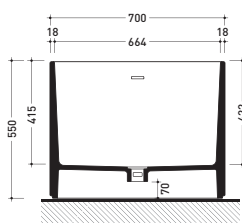

Package dim. 206 x 93 x 72 cm | Weight 160 kg | Pz. Pallet n° 1

UNI EN 14516 - CL1 Dop-No14516

vista zenitale / zenital view

Capacità Max / Max Capacity 300 L.
Peso Netto / Net Weight 160 Kg.

vista frontale / frontal view

• WITH OVERFLOW

Complements: **Line taps bath-tub:** ONE - NOKÉ - SI - FOLD
Line accessories: TWO - HOOP - NOKÉ - FOLD

Package dim. 206 x 93 x 72 cm | Weight 160 kg | Pz. Pallet n° 1

UNI EN 14516 - CL1 Dop-No14516

vista zenitale / zenital view

Capacità Max / Max Capacity 300 L.
Peso Netto / Net Weight 160 Kg.

vista frontale / frontal view

sezione laterale / section

vista laterale / lateral view

sezione longitudinale / section