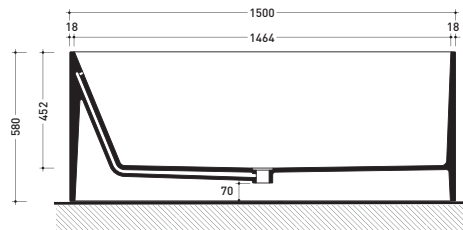

sezione laterale / section

vista laterale / lateral view

sezione longitudinale / section

sizes in mm

PIETRALUCE: glossy finish

WHITE inside  
 BLACK outside

design **GIULIO CAPPELLINI**

2015

Package dim. 190 x 85 x 72 cm | Weight 160 kg | Pz. Pallet n° 1

CE UNI EN 14516 - CL1 Dop-No14516

**Capacità Max / Max Capacity 310 L.**  
**Peso Netto / Net Weight 160 Kg.**

sezione laterale / section

vista laterale / lateral view

sezione longitudinale / section

sizes in mm

PIETRALUCE: glossy finish

white black marine blue red beige sand grey

matt finish

milky white carbone lava grey argilla cenere

design GIULIO CAPPELLINI

2015