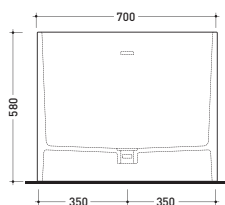

Package dim. 206 x 93 x 72 cm | Weight 170 kg | Pz. Pallet n° 1

UNI EN 14516 - CL1 Dop-No14516

vista zenitale / zenital view

Capacità Max / Max Capacity 350 L.  
Peso Netto / Net Weight 170 Kg.

vista frontale / frontal view

Package dim. 206 x 93 x 72 cm | Weight 170 kg | Pz. Pallet n° 1

UNI EN 14516 - CL1 Dop-No14516

vista zenitale / zenital view

**Capacità Max / Max Capacity 350 L.**  
**Peso Netto / Net Weight 170 Kg.**

vista frontale / frontal view

sezione laterale / section

vista laterale / lateral view

sezione longitudinale / section

sizes in mm

PIETRALUCE: glossy finish

WHITE inside  
 BLACK outside

design **GIULIO CAPPELLINI**

2015

Package dim. 190 x 85 x 72 cm | Weight 160 kg | Pz. Pallet n° 1

CE UNI EN 14516 - CL1 Dop-No14516

**Capacità Max / Max Capacity 310 L.**  
**Peso Netto / Net Weight 160 Kg.**

sezione laterale / section

vista laterale / lateral view