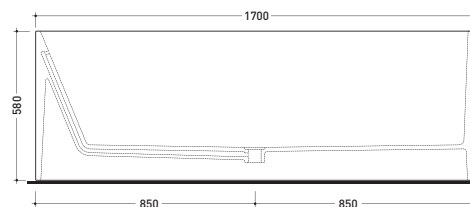

Package dim. 206 x 93 x 72 cm | Weight 170 kg | Pz. Pallet n° 1

UNI EN 14516 - CL1 Dop-No14516

vista zenitale / zenital view

**Capacità Max / Max Capacity 350 L.**  
**Peso Netto / Net Weight 170 Kg.**

vista frontale / frontal view