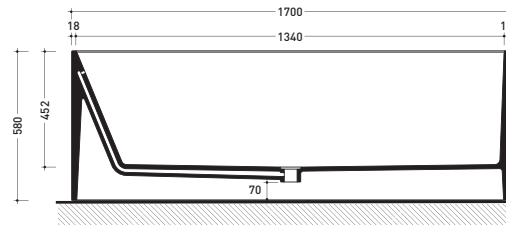

Package dim. 206 x 93 x 72 cm | Weight 170 kg | Pz. Pallet n° 1

UNI EN 14516 - CL1 Dop-No14516

vista zenitale / zenital view

**Capacità Max / Max Capacity 350 L.**  
**Peso Netto / Net Weight 170 Kg.**

vista frontale / frontal view

sezione laterale / section

vista laterale / lateral view

sezione longitudinale / section

sizes in mm

PIETRALUCE: glossy finish

WHITE inside  
 BLACK outside

design **GIULIO CAPPELLINI**

2015