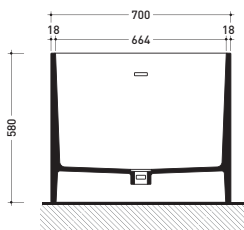

Package dim. 206 x 93 x 72 cm | Weight 170 kg | Pz. Pallet n° 1

UNI EN 14516 - CL1 Dop-No14516

vista zenitale / zenital view

Capacità Max / Max Capacity 350 L.  
Peso Netto / Net Weight 170 Kg.

vista frontale / frontal view

Package dim. 206 x 93 x 72 cm | Weight 170 kg | Pz. Pallet n° 1

UNI EN 14516 - CL1 Dop-No14516

vista zenitale / zenital view

**Capacità Max / Max Capacity 350 L.**  
**Peso Netto / Net Weight 170 Kg.**

vista frontale / frontal view

sezione laterale / section

vista laterale / lateral view

sezione longitudinale / section

sizes in mm

PIETRALUCE: glossy finish

WHITE inside  
 BLACK outside

design **GIULIO CAPPELLINI**

2015

Package dim. 190 x 85 x 72 cm | Weight 160 kg | Pz. Pallet n° 1

CE UNI EN 14516 - CL1 Dop-No14516

**Capacità Max / Max Capacity 310 L.**  
**Peso Netto / Net Weight 160 Kg.**

sezione laterale / section

vista laterale / lateral view