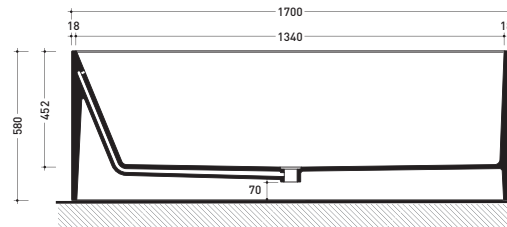

Package dim. 206 x 93 x 72 cm | Weight 170 kg | Pz. Pallet n° 1

UNI EN 14516 - CL1 Dop-No14516

vista zenitale / zenital view

Capacità Max / Max Capacity 350 L.  
Peso Netto / Net Weight 170 Kg.

vista frontale / frontal view

sezione laterale / section

vista laterale / lateral view

sezione longitudinale / section

sizes in mm

PIETRALUCE: glossy finish

white black marine blue red beige sand grey

matt finish

milky white carbone lava grey argilla cenere

Package dim. 206 x 93 x 72 cm | Weight 170 kg | Pz. Pallet n° 1

UNI EN 14516 - CL1 Dop-No14516

vista zenitale / zenital view

**Capacità Max / Max Capacity 350 L.**  
**Peso Netto / Net Weight 170 Kg.**

vista frontale / frontal view