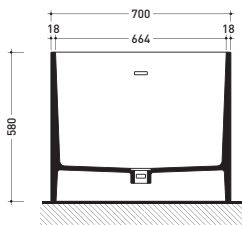

Package dim. 206 x 93 x 72 cm | Weight 170 kg | Pz. Pallet n° 1

UNI EN 14516 - CL1 Dop-No14516

vista zenitale / zenital view

Capacità Max / Max Capacity 350 L.  
Peso Netto / Net Weight 170 Kg.

vista frontale / frontal view

Package dim. 206 x 93 x 72 cm | Weight 170 kg | Pz. Pallet n° 1

UNI EN 14516 - CL1 Dop-No14516

vista zenitale / zenital view

**Capacità Max / Max Capacity 350 L.**  
**Peso Netto / Net Weight 170 Kg.**

vista frontale / frontal view

sezione laterale / section

vista laterale / lateral view

sezione longitudinale / section

sizes in mm

PIETRALUCE: glossy finish

WHITE inside  
 BLACK outside

design **GIULIO CAPPELLINI**

2015

Package dim. 190 x 85 x 72 cm | Weight 160 kg | Pz. Pallet n° 1

CE UNI EN 14516 - CL1 Dop-No14516

**Capacità Max / Max Capacity 310 L.**  
**Peso Netto / Net Weight 160 Kg.**

sezione laterale / section

vista laterale / lateral view