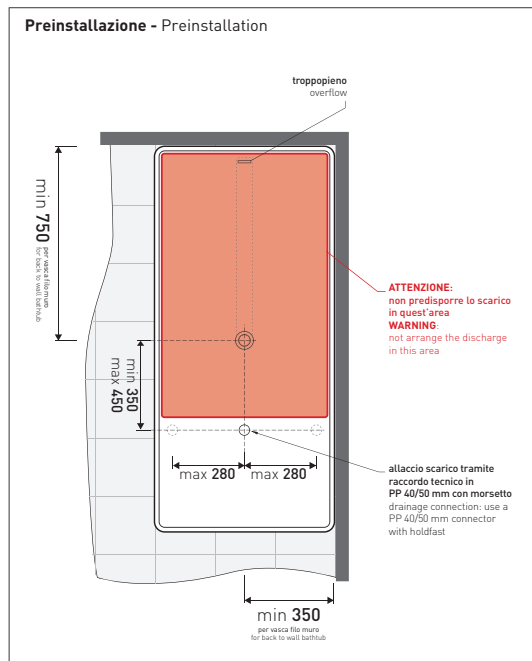

Package dim. 206 x 93 x 72 cm | Weight 170 kg | Pz. Pallet n° 1

UNI EN 14516 - CL1 Dop-No14516

vista zenitale / zenital view

**Capacità Max / Max Capacity 350 L.**  
**Peso Netto / Net Weight 170 Kg.**

vista frontale / frontal view

sezione laterale / section

vista laterale / lateral view

sezione longitudinale / section

sizes in mm

PIETRALUCE: glossy finish

WHITE inside  
 BLACK outside

design **GIULIO CAPPELLINI**

2015

## MW150 Wash

Bath-tub 150 cm in Pietraluce - drain cover matching color the bathtub (drainage system art. SIFMW included)

• WITH OVERFLOW

Complements: **Line taps bath-tub:** ONE - NOKÉ - SI - FOLD  
**Line accessories:** TWO - HOOP - NOKÉ - FOLD

Package dim. 190 x 85 x 72 cm | Weight 160 kg | Pz. Pallet n° 1

CE UNI EN 14516 - CL1 Dop-No14516

**Capacità Max / Max Capacity 310 L.**  
**Peso Netto / Net Weight 160 Kg.**

sezione laterale / section

vista laterale / lateral view