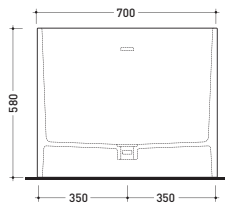

Package dim. 206 x 93 x 72 cm | Weight 170 kg | Pz. Pallet n° 1

UNI EN 14516 - CL1 Dop-No14516

vista zenitale / zenital view

Capacità Max / Max Capacity 350 L.  
Peso Netto / Net Weight 170 Kg.

vista frontale / frontal view

Package dim. 206 x 93 x 72 cm | Weight 170 kg | Pz. Pallet n° 1

UNI EN 14516 - CL1 Dop-No14516

vista zenitale / zenital view

**Capacità Max / Max Capacity 350 L.**  
**Peso Netto / Net Weight 170 Kg.**

vista frontale / frontal view

sezione laterale / section

vista laterale / lateral view

sezione longitudinale / section

sizes in mm

PIETRALUCE: glossy finish

WHITE inside  
 BLACK outside

design **GIULIO CAPPELLINI**

2015

Package dim. 190 x 85 x 72 cm | Weight 160 kg | Pz. Pallet n° 1

CE UNI EN 14516 - CL1 Dop-No14516

**Capacità Max / Max Capacity 310 L.**  
**Peso Netto / Net Weight 160 Kg.**

sezione laterale / section

vista laterale / lateral view