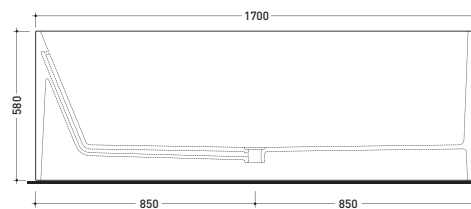

Package dim. 206 x 93 x 72 cm | Weight 170 kg | Pz. Pallet n° 1

UNI EN 14516 - CL1 Dop-No14516

vista zenitale / zenital view

Capacità Max / Max Capacity 350 L.  
Peso Netto / Net Weight 170 Kg.

vista frontale / frontal view