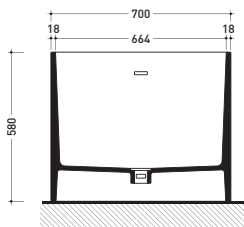

Package dim. 206 x 93 x 72 cm | Weight 170 kg | Pz. Pallet n° 1

UNI EN 14516 - CL1 Dop-No14516

vista zenitale / zenital view

Capacità Max / Max Capacity 350 L.  
Peso Netto / Net Weight 170 Kg.

vista frontale / frontal view

sezione laterale / section

vista laterale / lateral view

sezione longitudinale / section

sizes in mm

PIETRALUCE: glossy finish

white black marine blue red beige sand grey

matt finish

milky white carbone lava grey argilla cenere

Package dim. 206 x 93 x 72 cm | Weight 170 kg | Pz. Pallet n° 1

UNI EN 14516 - CL1 Dop-No14516

vista zenitale / zenital view

**Capacità Max / Max Capacity 350 L.**  
**Peso Netto / Net Weight 170 Kg.**

vista frontale / frontal view

Package dim. 190 x 85 x 72 cm | Weight 160 kg | Pz. Pallet n° 1

CE UNI EN 14516 - CL1 Dop-No14516

**Capacità Max / Max Capacity 310 L.**  
**Peso Netto / Net Weight 160 Kg.**

sezione laterale / section

vista laterale / lateral view