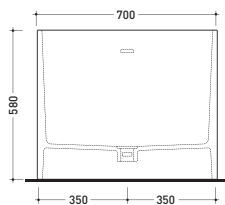

Package dim. 206 x 93 x 72 cm | Weight 170 kg | Pz. Pallet n° 1

UNI EN 14516 - CL1 Dop-No14516

vista zenitale / zenital view

Capacità Max / Max Capacity 350 L.  
Peso Netto / Net Weight 170 Kg.

vista frontale / frontal view

sezione laterale / section

vista laterale / lateral view

sezione longitudinale / section

sizes in mm

PIETRALUCE: glossy finish

white black marine blue red beige sand grey

matt finish

milky white carbone lava grey argilla cenere

Package dim. 206 x 93 x 72 cm | Weight 170 kg | Pz. Pallet n° 1

UNI EN 14516 - CL1 Dop-No14516

vista zenitale / zenital view

**Capacità Max / Max Capacity 350 L.**  
**Peso Netto / Net Weight 170 Kg.**

vista frontale / frontal view

Package dim. 190 x 85 x 72 cm | Weight 160 kg | Pz. Pallet n° 1

CE UNI EN 14516 - CL1 Dop-No14516

**Capacità Max / Max Capacity 310 L.**  
**Peso Netto / Net Weight 160 Kg.**

sezione laterale / section

vista laterale / lateral view