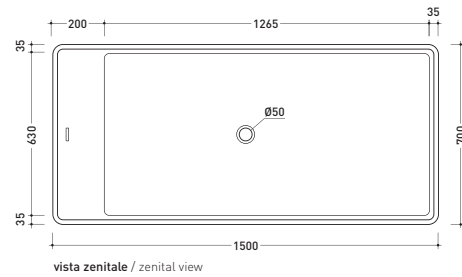

Package dim. 206 x 93 x 72 cm | Weight 170 kg | Pz. Pallet n° 1

UNI EN 14516 - CL1 Dop-No14516

vista zenitale / zenital view

**Capacità Max / Max Capacity 350 L.**  
**Peso Netto / Net Weight 170 Kg.**

vista frontale / frontal view

sezione laterale / section

vista laterale / lateral view

sezione longitudinale / section

sizes in mm

PIETRALUCE: glossy finish

WHITE inside  
 BLACK outside

design **GIULIO CAPPELLINI**

2015

## MW150 Wash

Bath-tub 150 cm in Pietraluce - drain cover matching color the bathtub (drainage system art. SIFMW included)

• WITH OVERFLOW

Complements: **Line taps bath-tub:** ONE - NOKÉ - SI - FOLD  
**Line accessories:** TWO - HOOP - NOKÉ - FOLD

Package dim. 190 x 85 x 72 cm | Weight 160 kg | Pz. Pallet n° 1

CE UNI EN 14516 - CL1 Dop-No14516

**Capacità Max / Max Capacity 310 L.**  
**Peso Netto / Net Weight 160 Kg.**

sezione laterale / section

vista laterale / lateral view